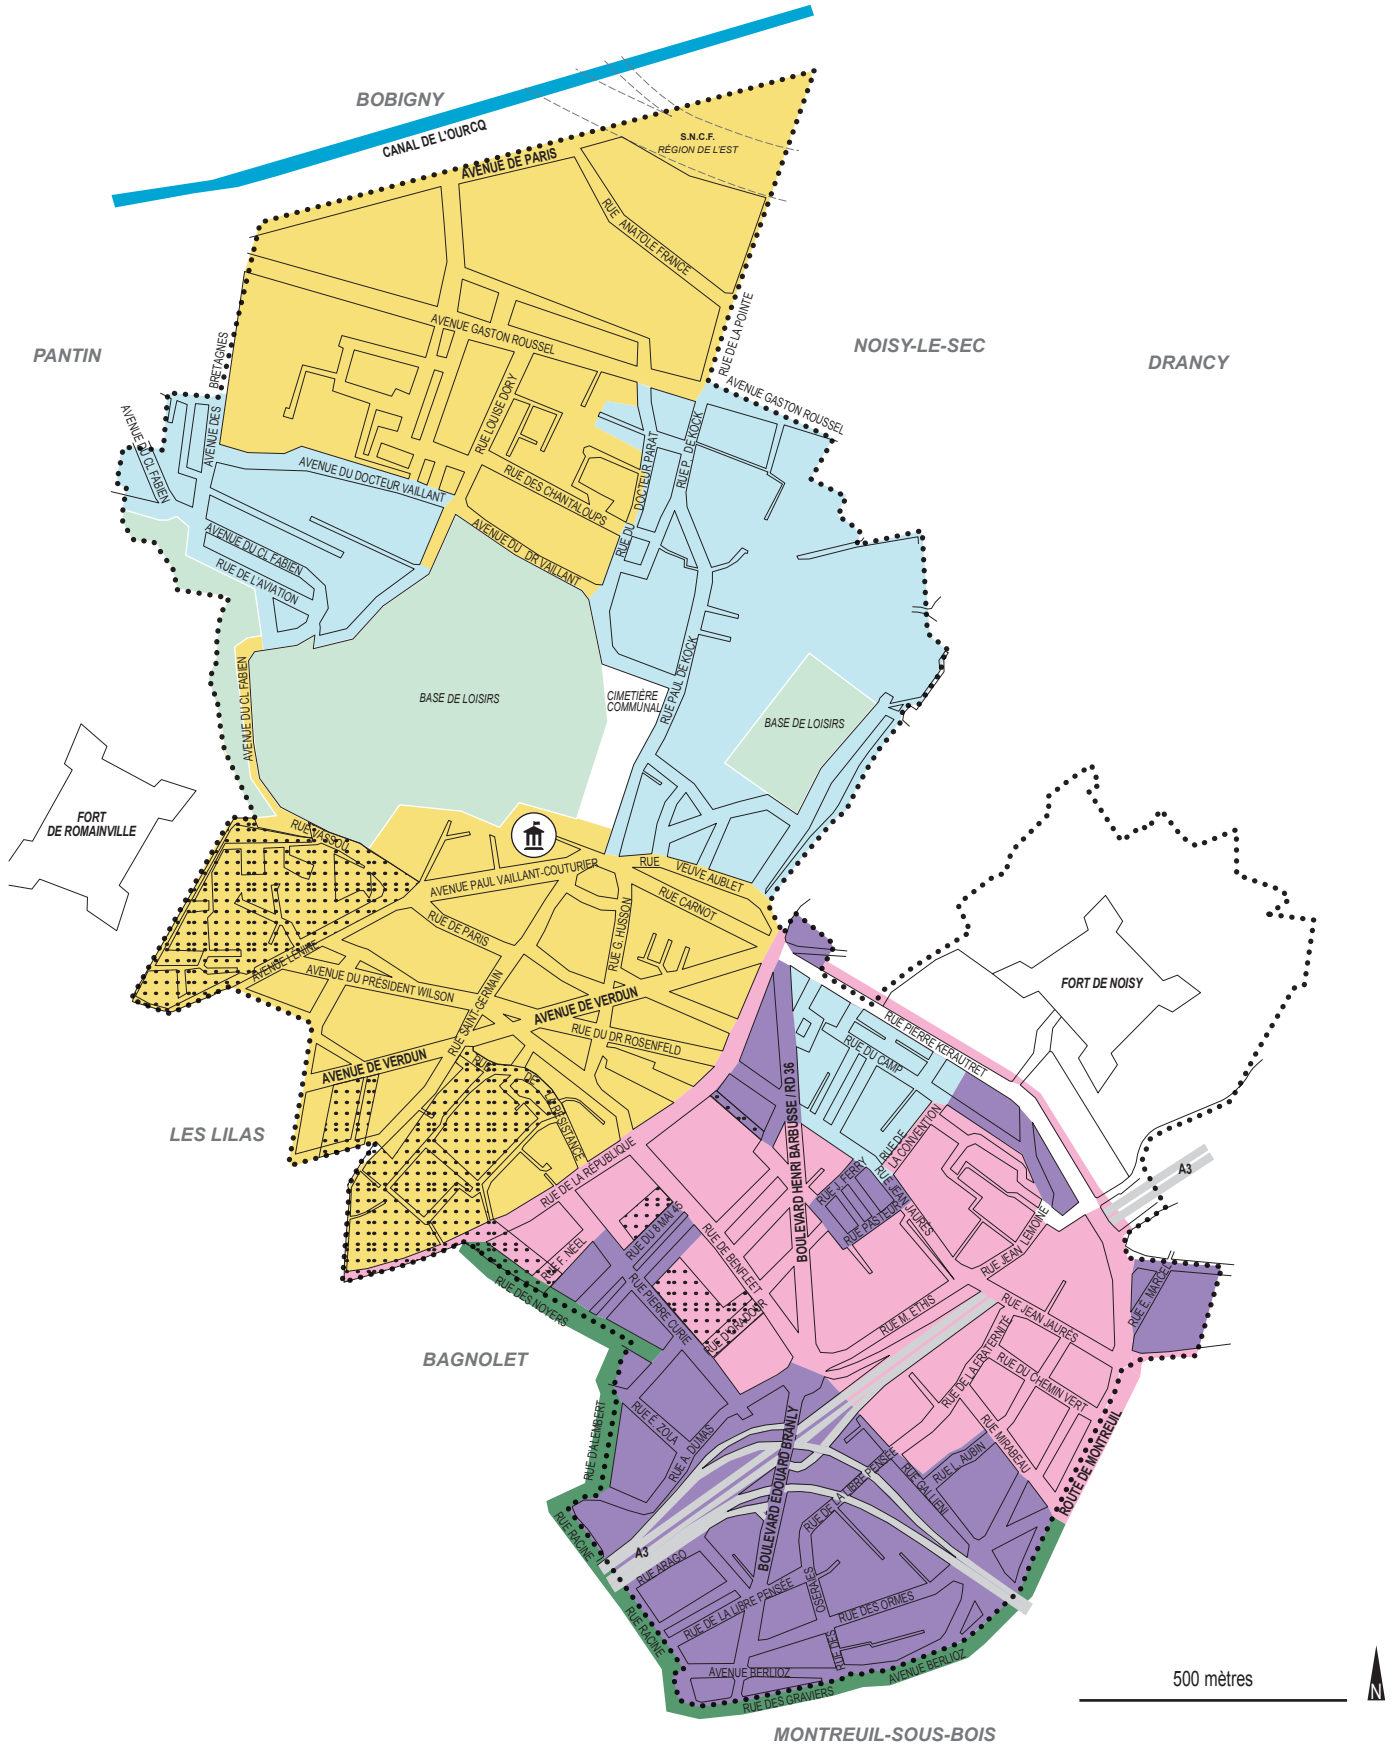

ROMAINVILLE / Ordures Ménagères (OM)

Matin : lundi / mercredi / vendredi mardi / jeudi / samedi lundi / vendredi mardi / samedi mardi / vendredi

Collecte pneumatique

Sortez votre bac la veille, à partir de 20h

Limites de secteur

Pour les rues colorisées, la collecte se fait le même jour côtés pairs et impairs.
 Pour les rues blanches, votre secteur de collecte correspond au côté de la rue où se trouve votre logement.