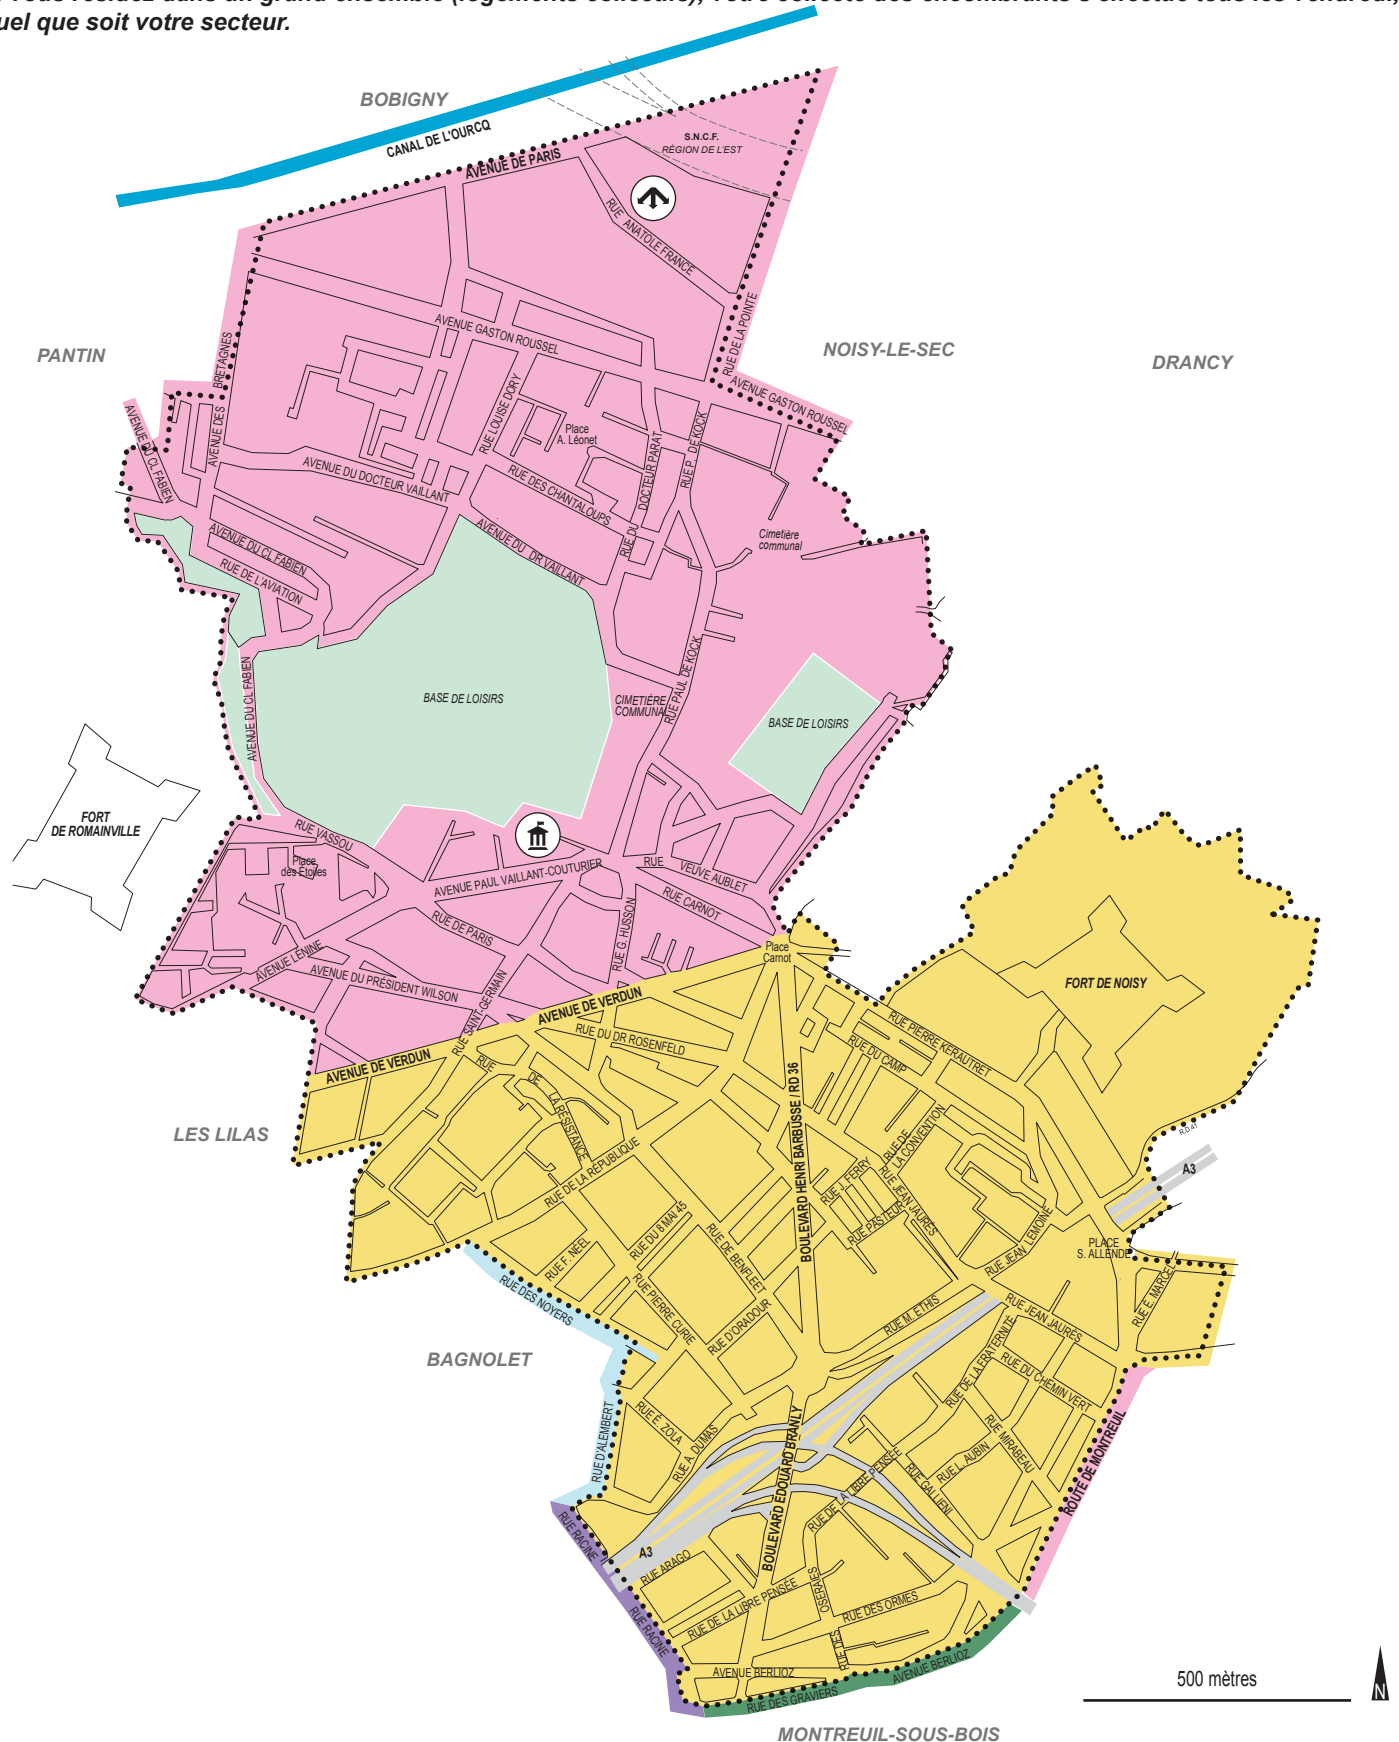

# ROMAINVILLE / Objets Encombrants (OE)

**Matin :** ■ 2<sup>e</sup> et 4<sup>e</sup> jeudis du mois ■ 2<sup>e</sup> et 4<sup>e</sup> vendredis du mois ■ 1<sup>er</sup> et 3<sup>e</sup> jeudis du mois ■ 2<sup>e</sup> et 4<sup>e</sup> lundis du mois  
■ 1<sup>er</sup> et 3<sup>e</sup> lundis du mois

**À déposer à partir de 20h la veille de la collecte ou avant 6h le jour même**

**Si vous résidez dans un grand ensemble (logements collectifs), votre collecte des encombrants s'effectue tous les vendredi, quel que soit votre secteur.**

## Limites de secteur

Pour les rues colorisées, la collecte se fait le même jour côtés pairs et impairs.

Pour les rues blanches, votre secteur de collecte correspond au côté de la rue où se trouve votre logement.