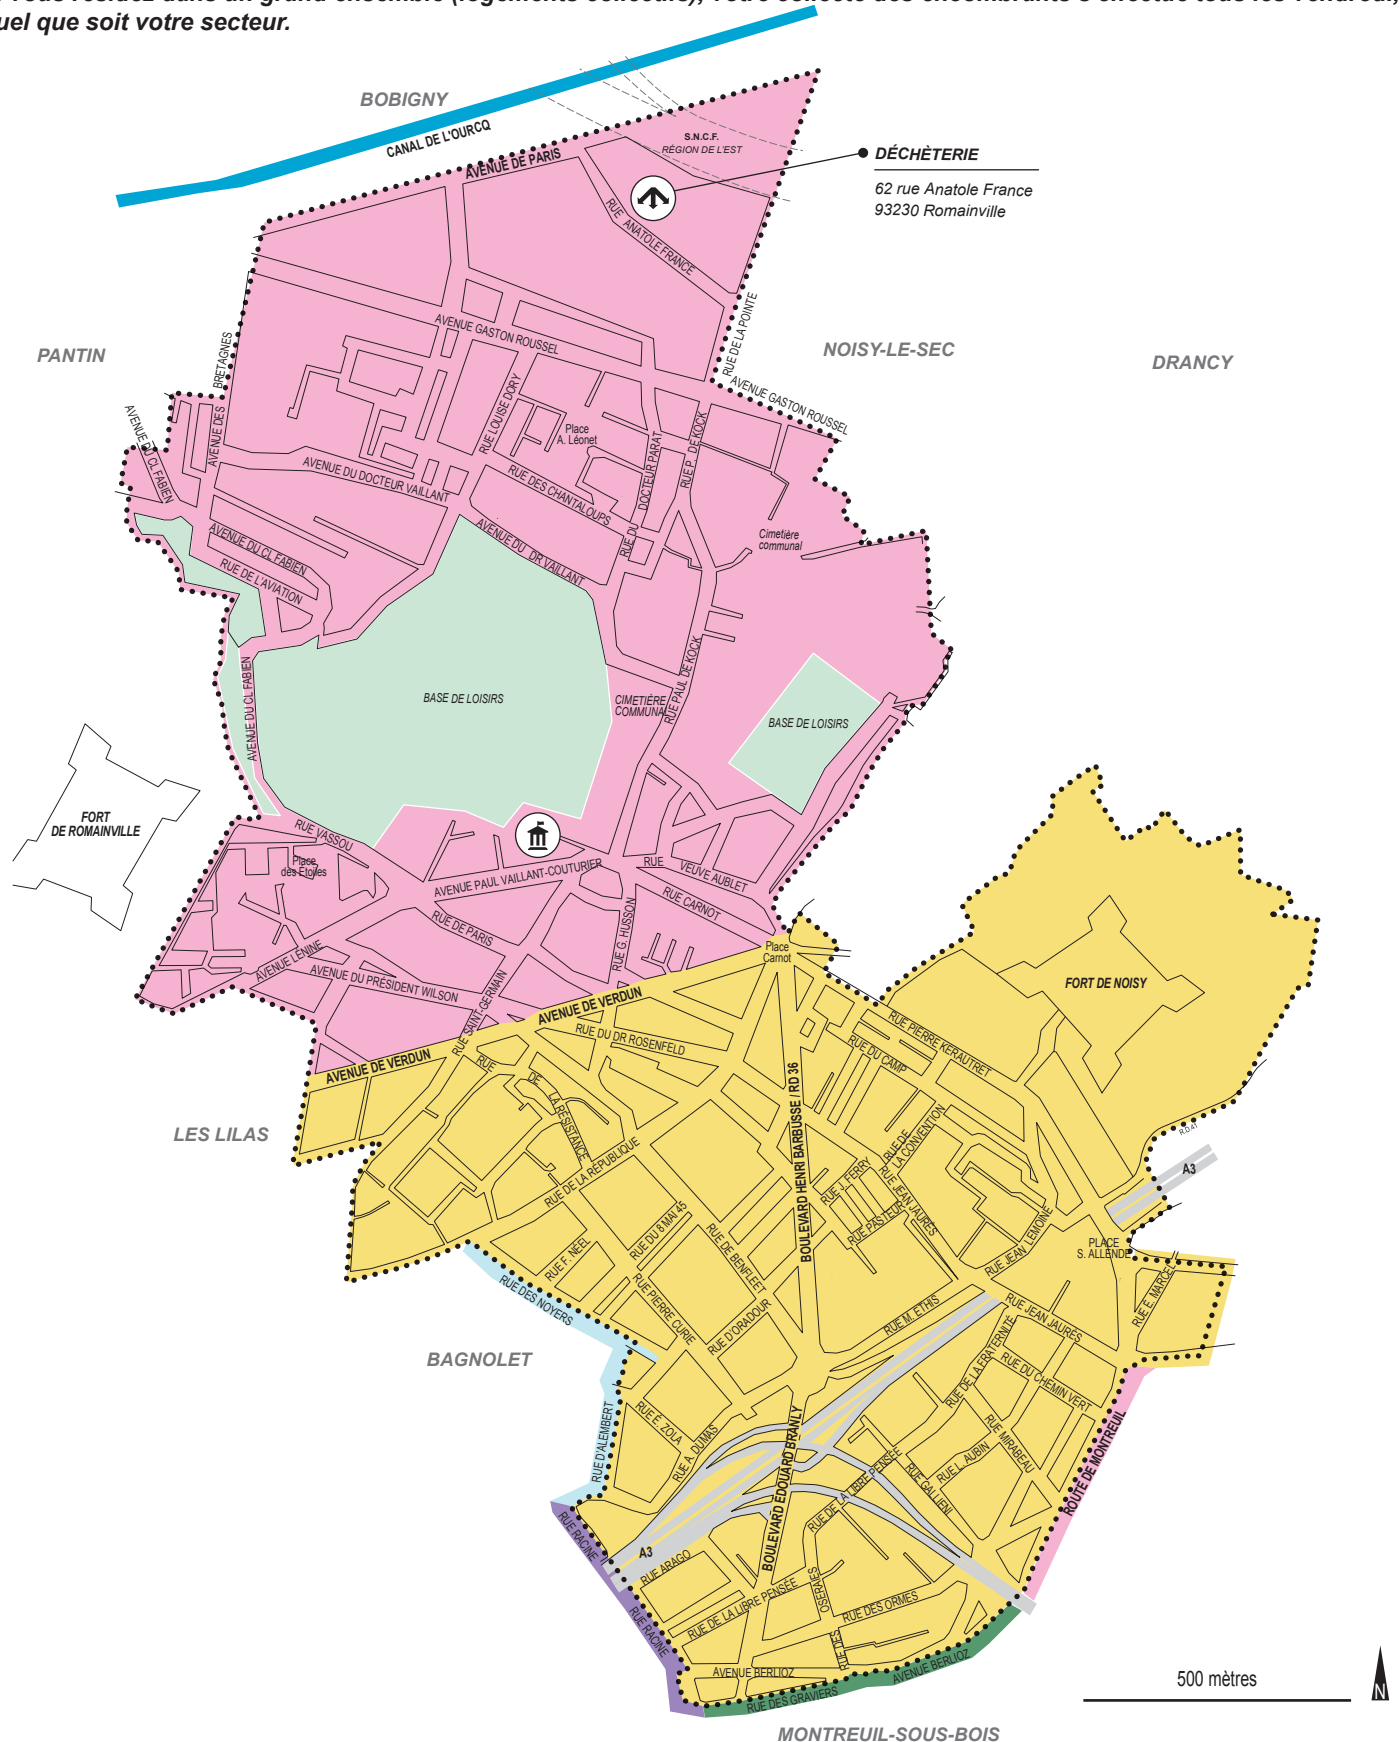

ROMAINVILLE / Objets Encombrants (OE)

Matin : ■ 2^e et 4^e jeudis du mois ■ 2^e et 4^e vendredis du mois ■ 1^{er} et 3^e jeudis du mois ■ 2^e et 4^e lundis du mois
■ 1^{er} et 3^e lundis du mois

À déposer à partir de 20h la veille de la collecte ou avant 6h le jour même

Si vous résidez dans un grand ensemble (logements collectifs), votre collecte des encombrants s'effectue tous les vendredi, quel que soit votre secteur.

Limites de secteur

Pour les rues colorisées, la collecte se fait le même jour côtés pairs et impairs.

Pour les rues blanches, votre secteur de collecte correspond au côté de la rue où se trouve votre logement.