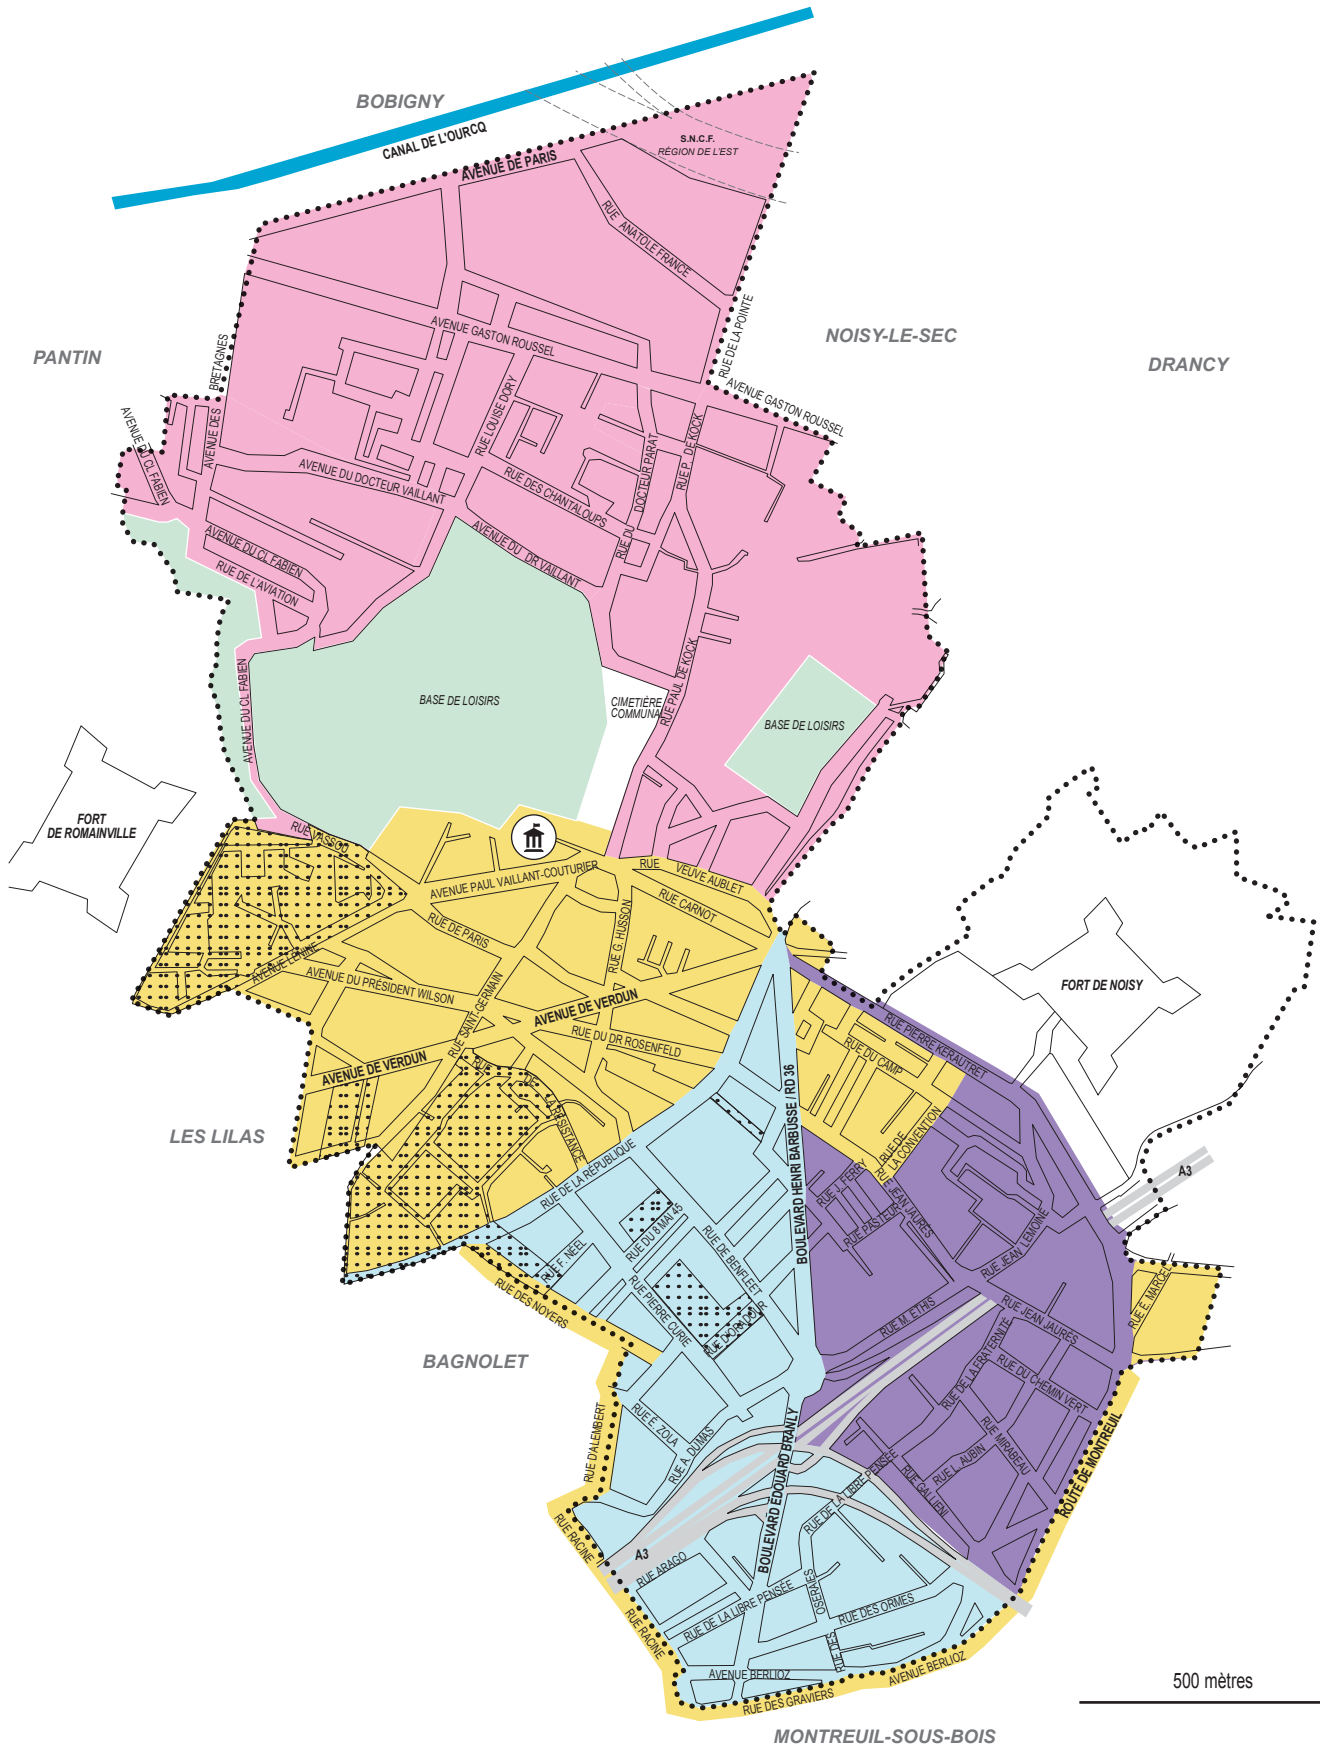

ROMAINVILLE / Multi-Matériaux (MM) & Verre (V)

Matin : mardi jeudi vendredi mercredi Collecte pneumatique

Sortez votre bac la veille, à partir de 20h

Limites de secteur

Pour les rues colorisées, la collecte se fait le même jour côtés pairs et impairs.

Pour les rues blanches, votre secteur de collecte correspond au côté de la rue où se trouve votre logement.