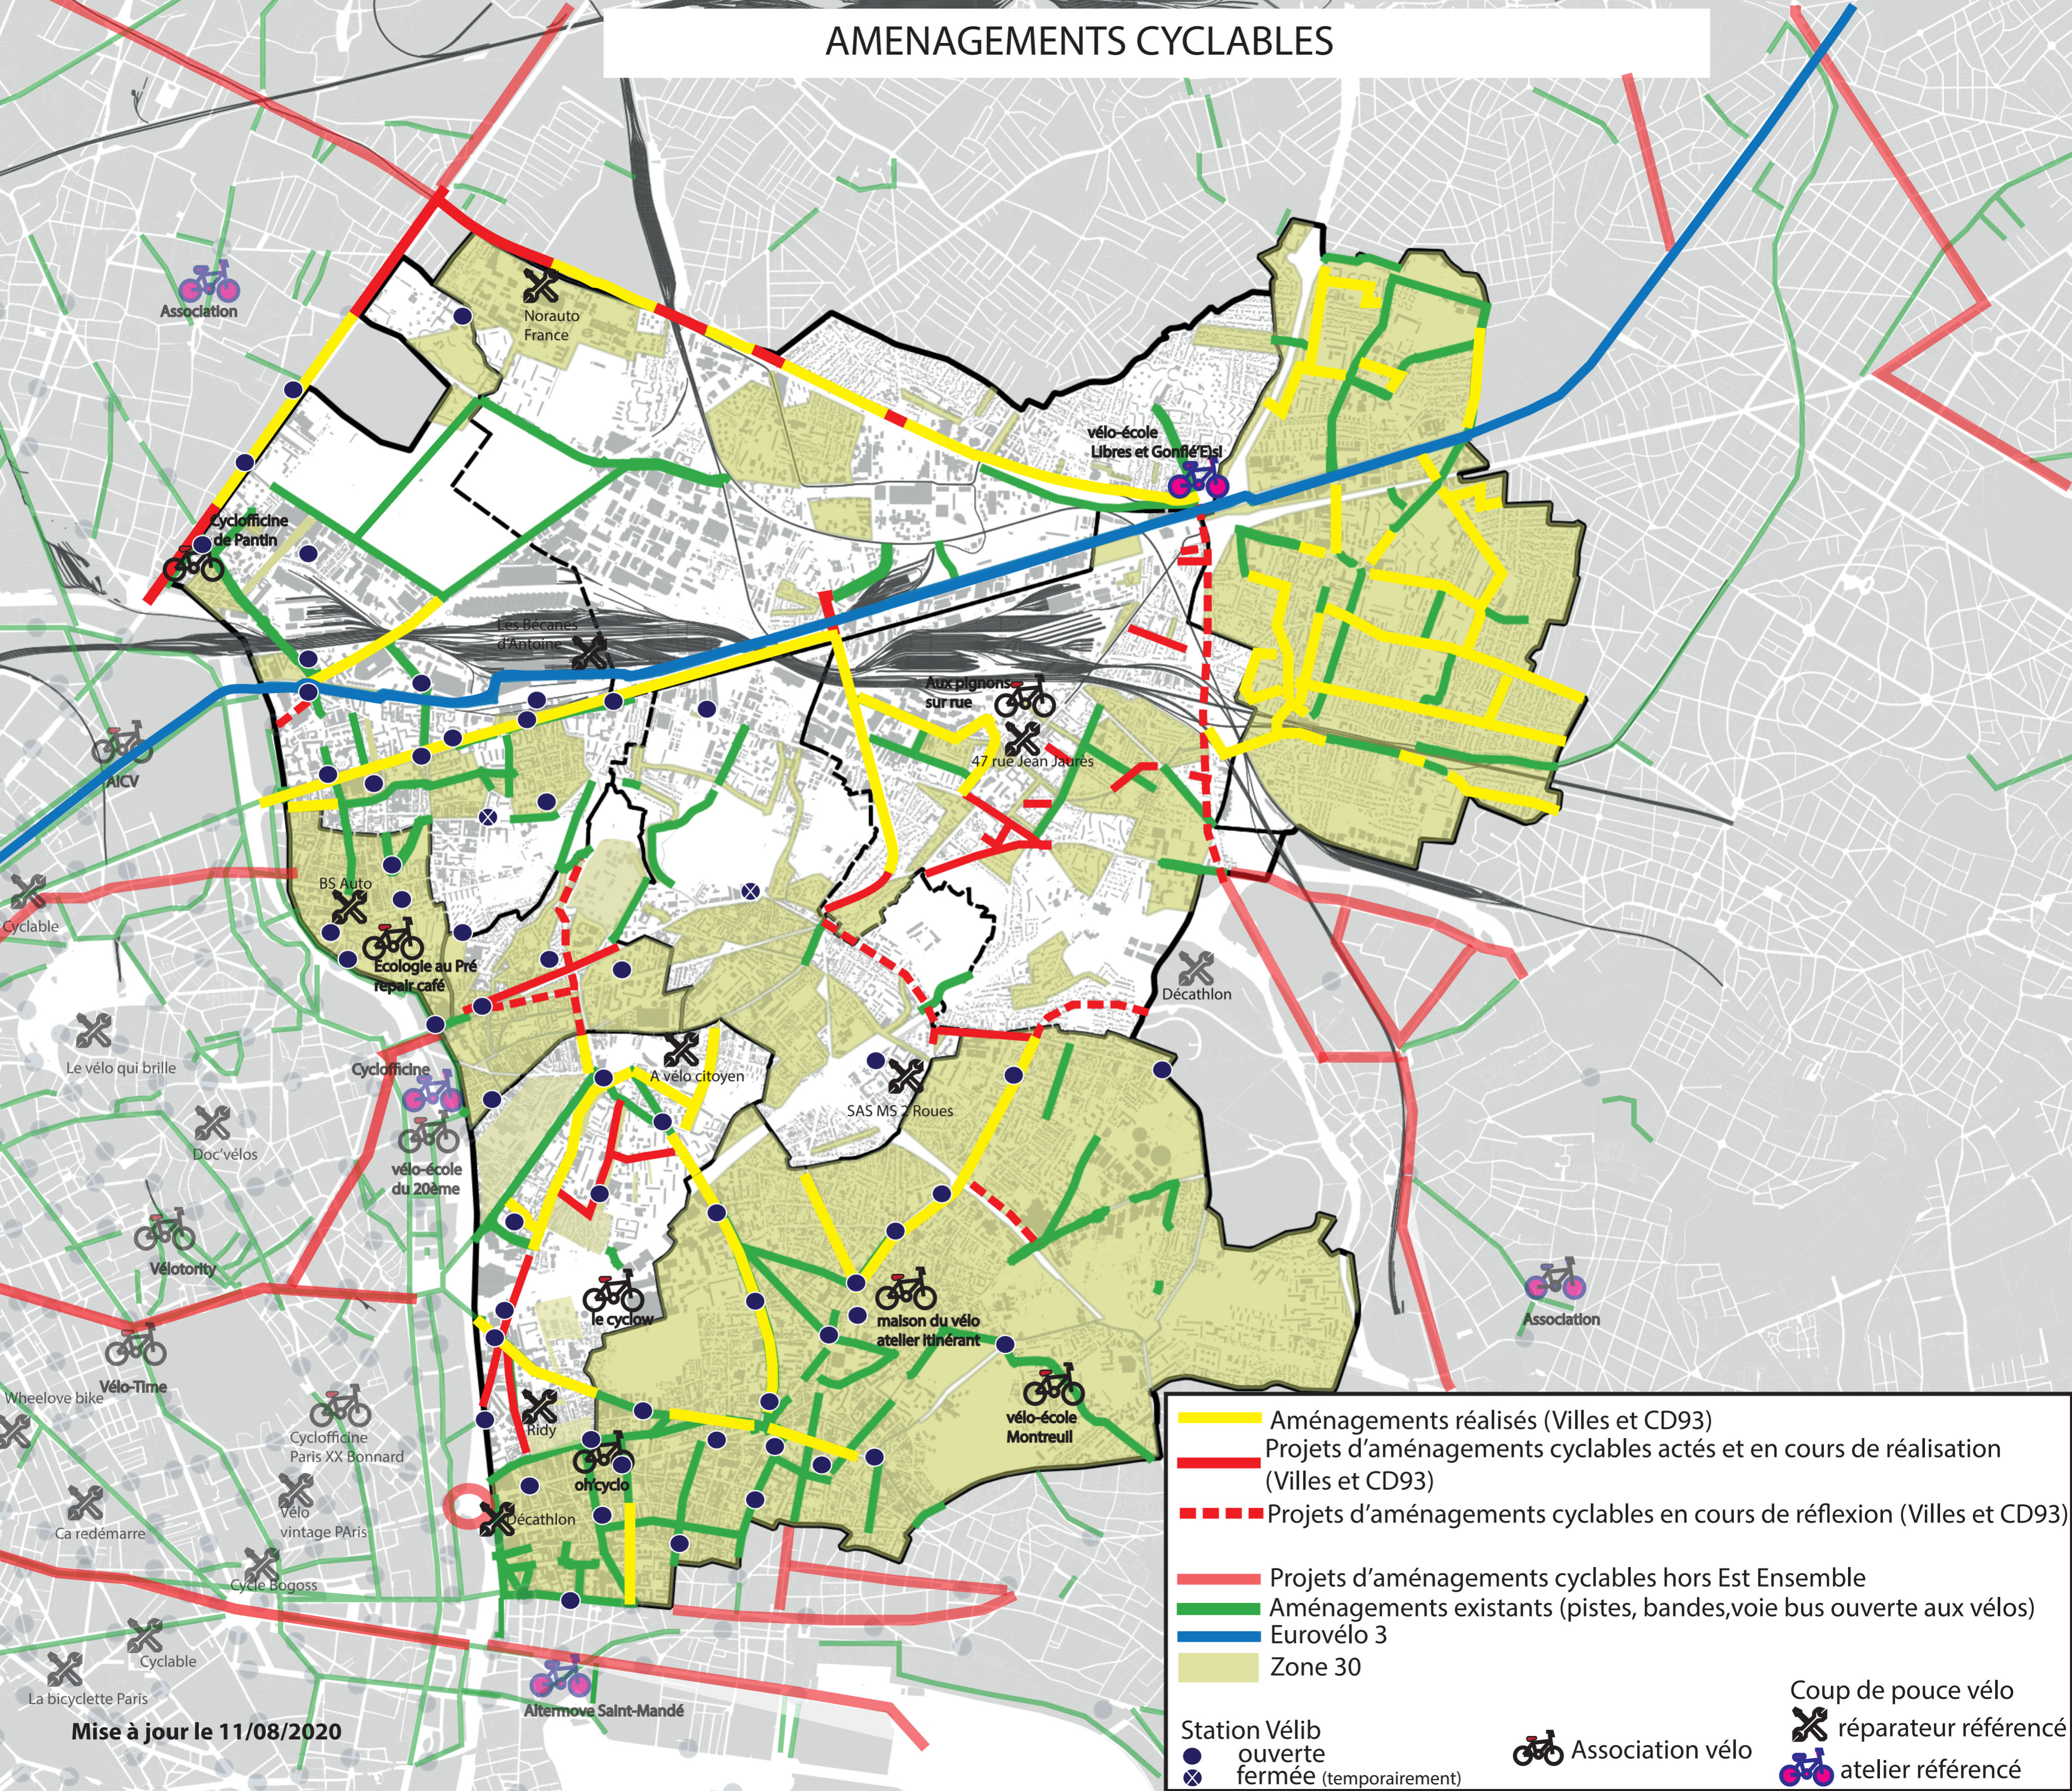

# AMENAGEMENTS CYCLABLES

- Aménagements réalisés (Villes et CD93)
  - Projets d'aménagements cyclables actés et en cours de réalisation (Villes et CD93)
  - Projets d'aménagements cyclables en cours de réflexion (Villes et CD93)
  - Projets d'aménagements cyclables hors Est Ensemble
  - Aménagements existants (pistes, bandes, voie bus ouverte aux vélos)
  - Eurovélo 3
  - Zone 30
- Station Vélib  
● ouverte  
⊗ fermée (temporairement)
- Coup de pouce vélo  
✂ réparateur référencé  
🚲 Association vélo  
🚲 atelier référencé

Mise à jour le 11/08/2020