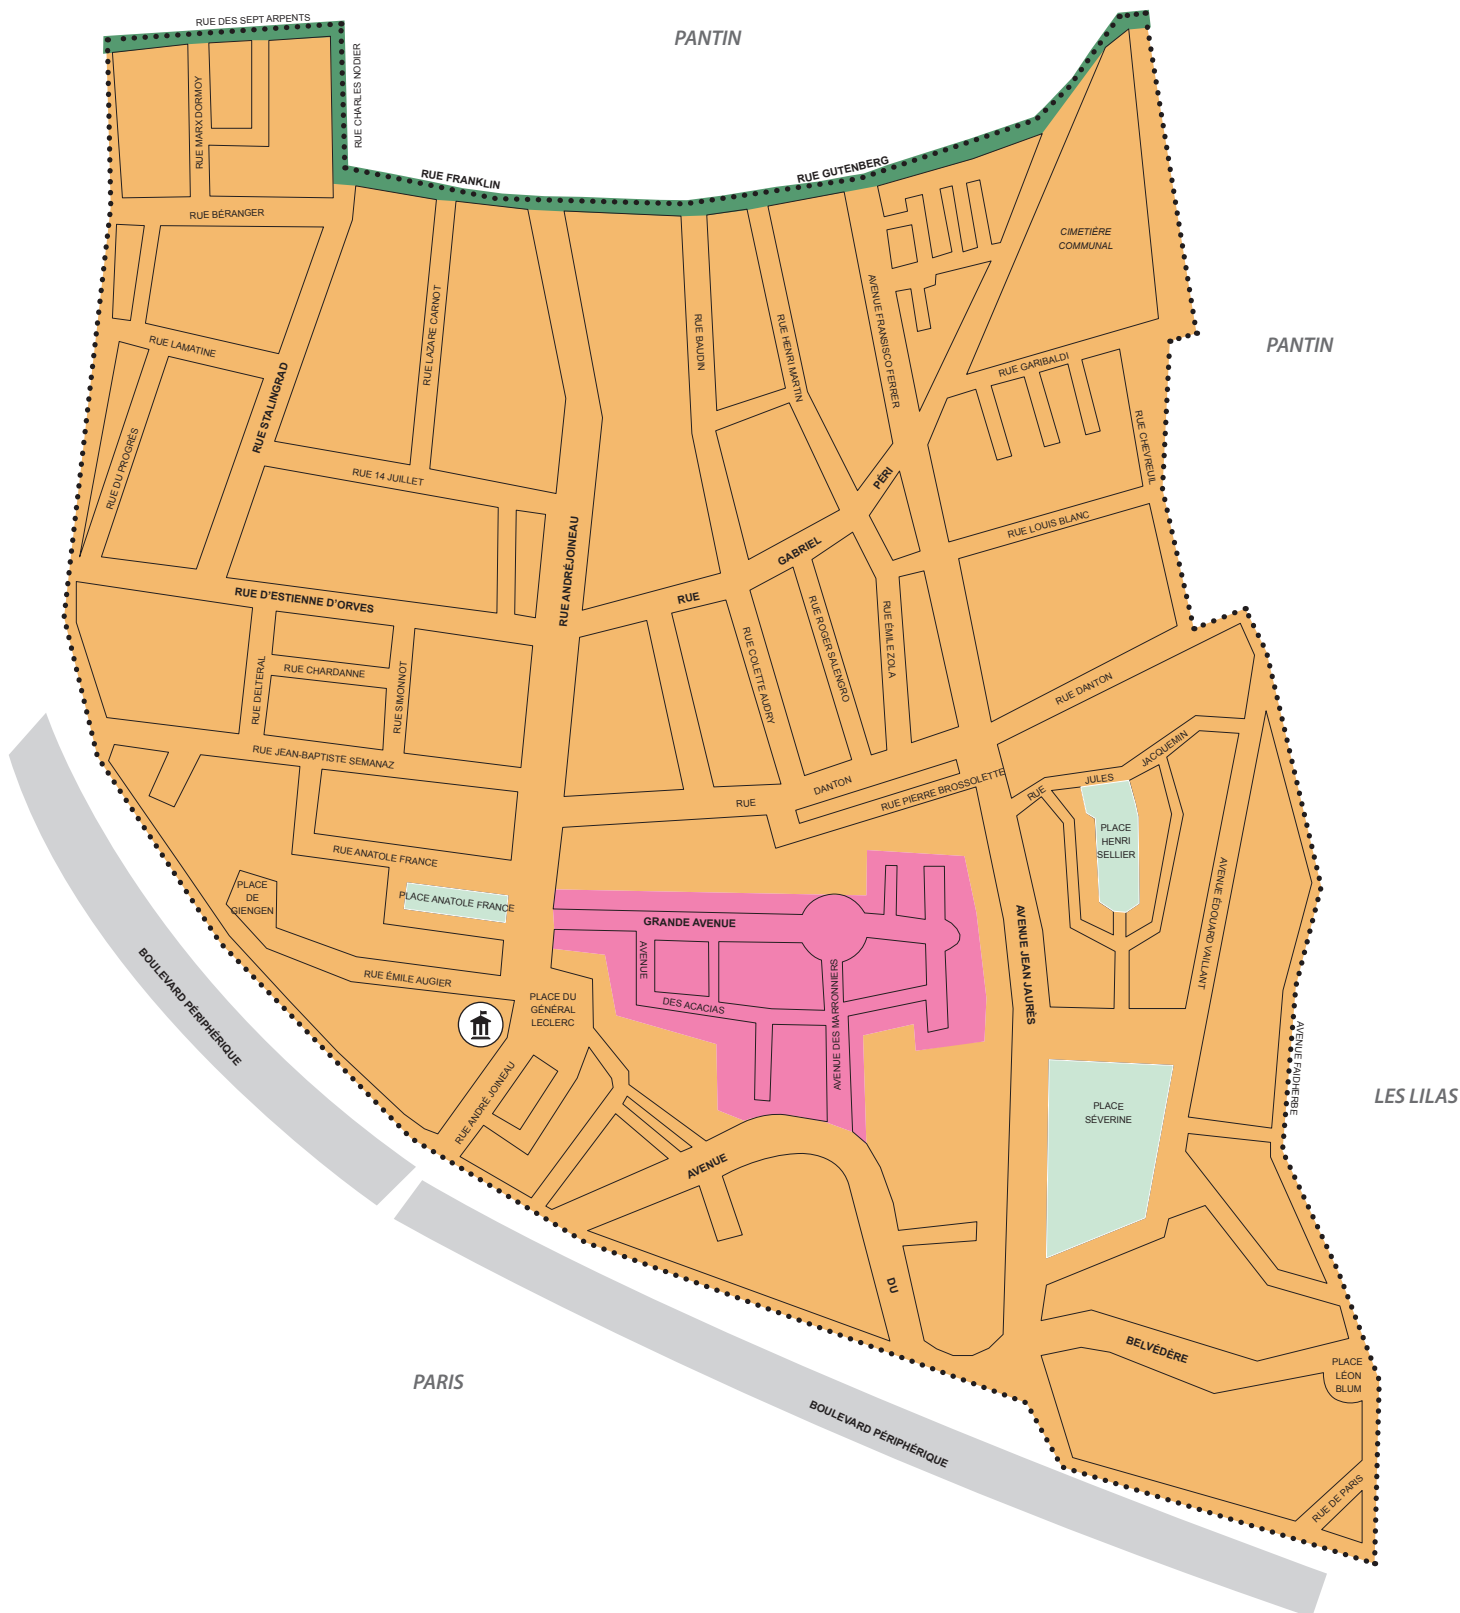

LE PRÉ-SAINT-GERVAIS / Ordures Ménagère(OM), Multi-Matériaux (MM)

Ordures Ménagères (OM)

Matin : ■ lundi / mercredi / vendredi ■ lundi / vendredi **Sortez votre bac le jour même avant 05h ou la veille à partir de 20h**

Limites de secteur

Pour les rues colorisées, la collecte se fait le même jour côtés pairs et impairs.

Pour les rues blanches, votre secteur de collecte correspond au côté de la rue où se trouve votre logement.

150 mètres