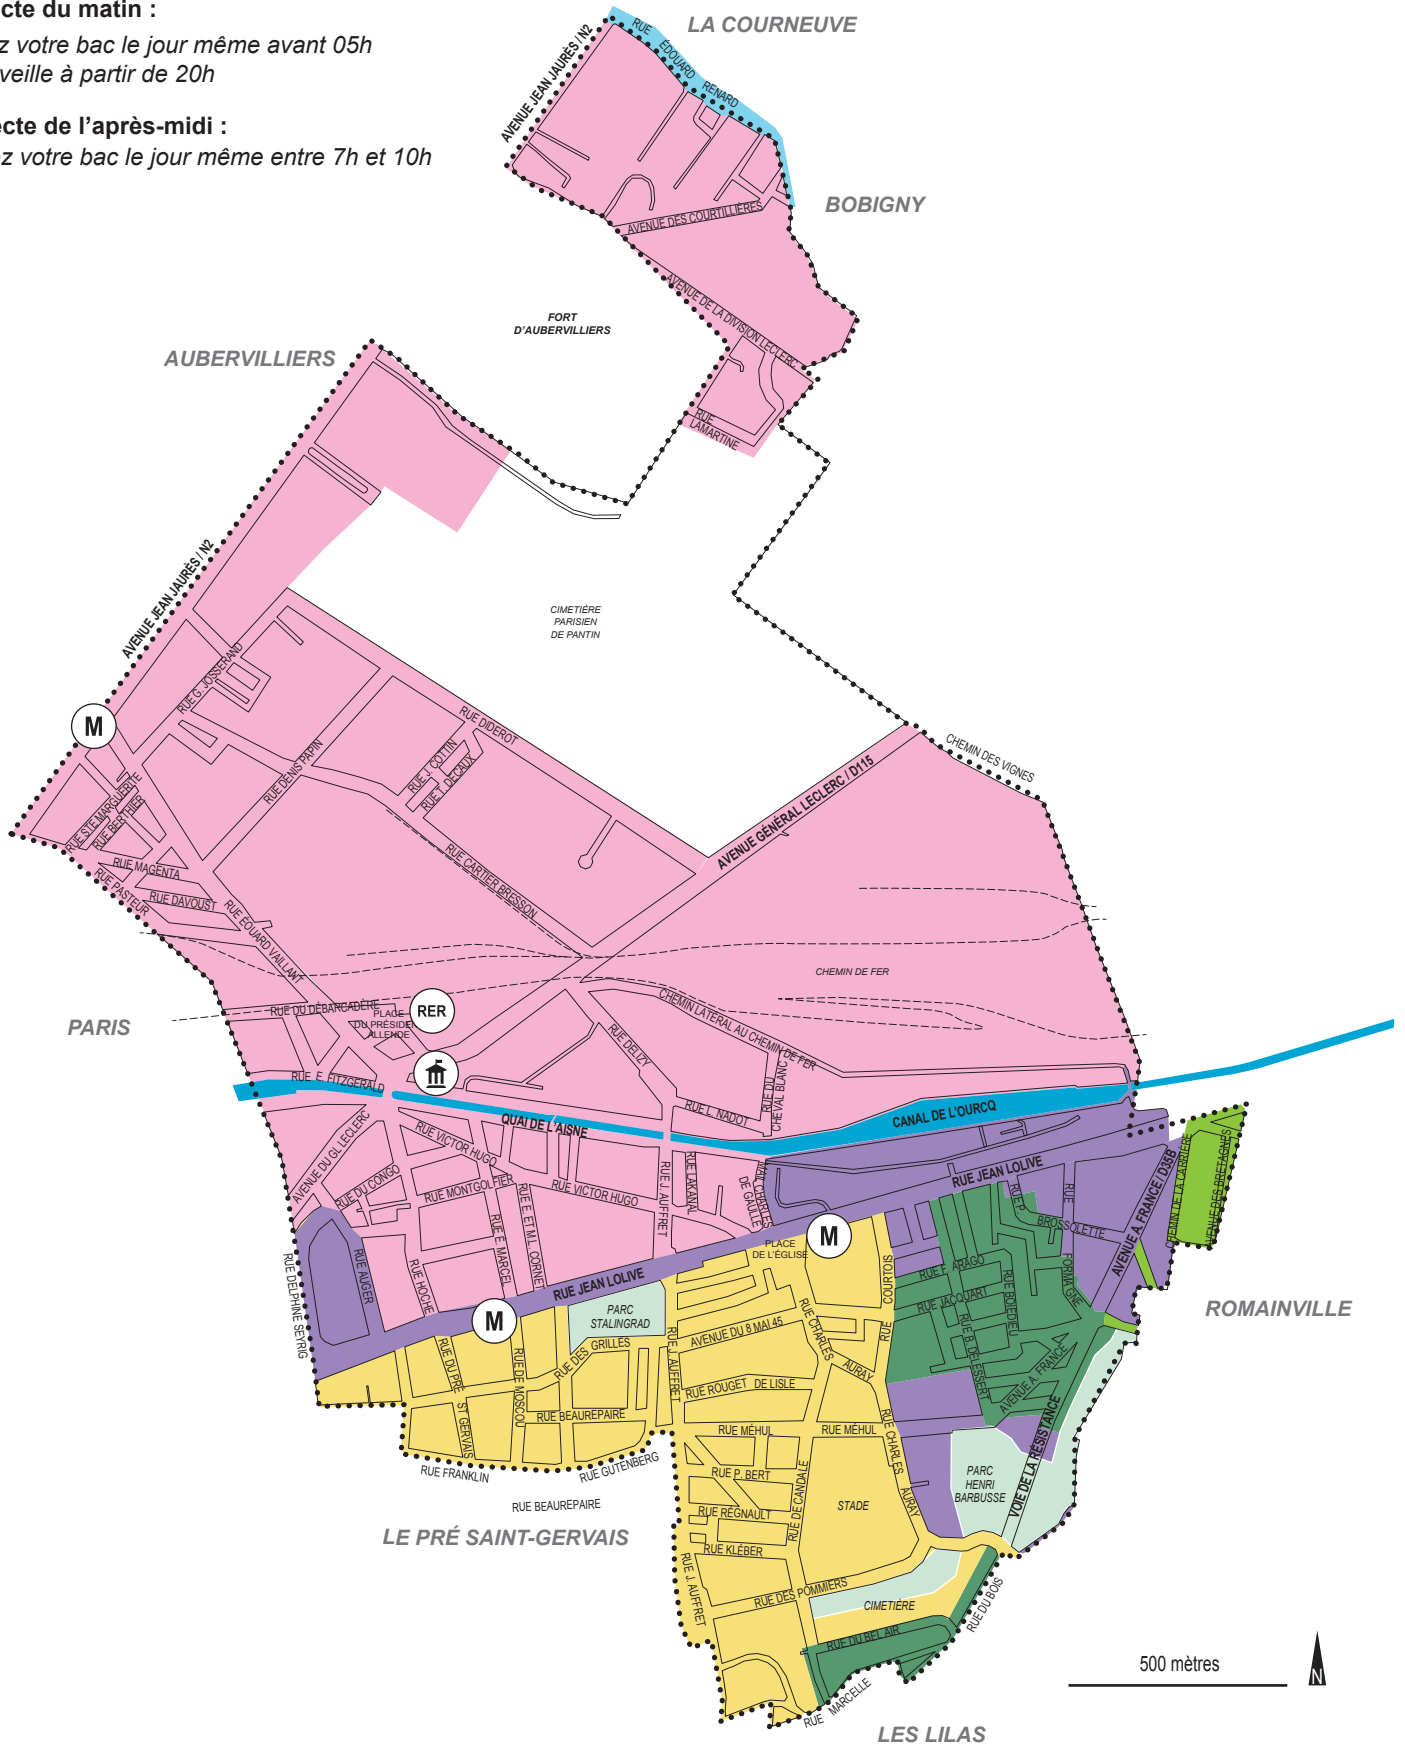

# PANTIN / Ordures Ménagères (OM)

- lundi / mercredi / vendredi après-midi
- mardi / samedi matin
- mardi après-midi  
samedi matin
- lundi / vendredi matin
- mardi / jeudi / samedi après-midi
- mardi / jeudi après-midi  
samedi matin

## Collecte du matin :

Sortez votre bac le jour même avant 05h  
ou la veille à partir de 20h

## Collecte de l'après-midi :

Sortez votre bac le jour même entre 7h et 10h

## Limites de secteur

Pour les rues colorisées, la collecte se fait le même jour côtés pairs et impairs.