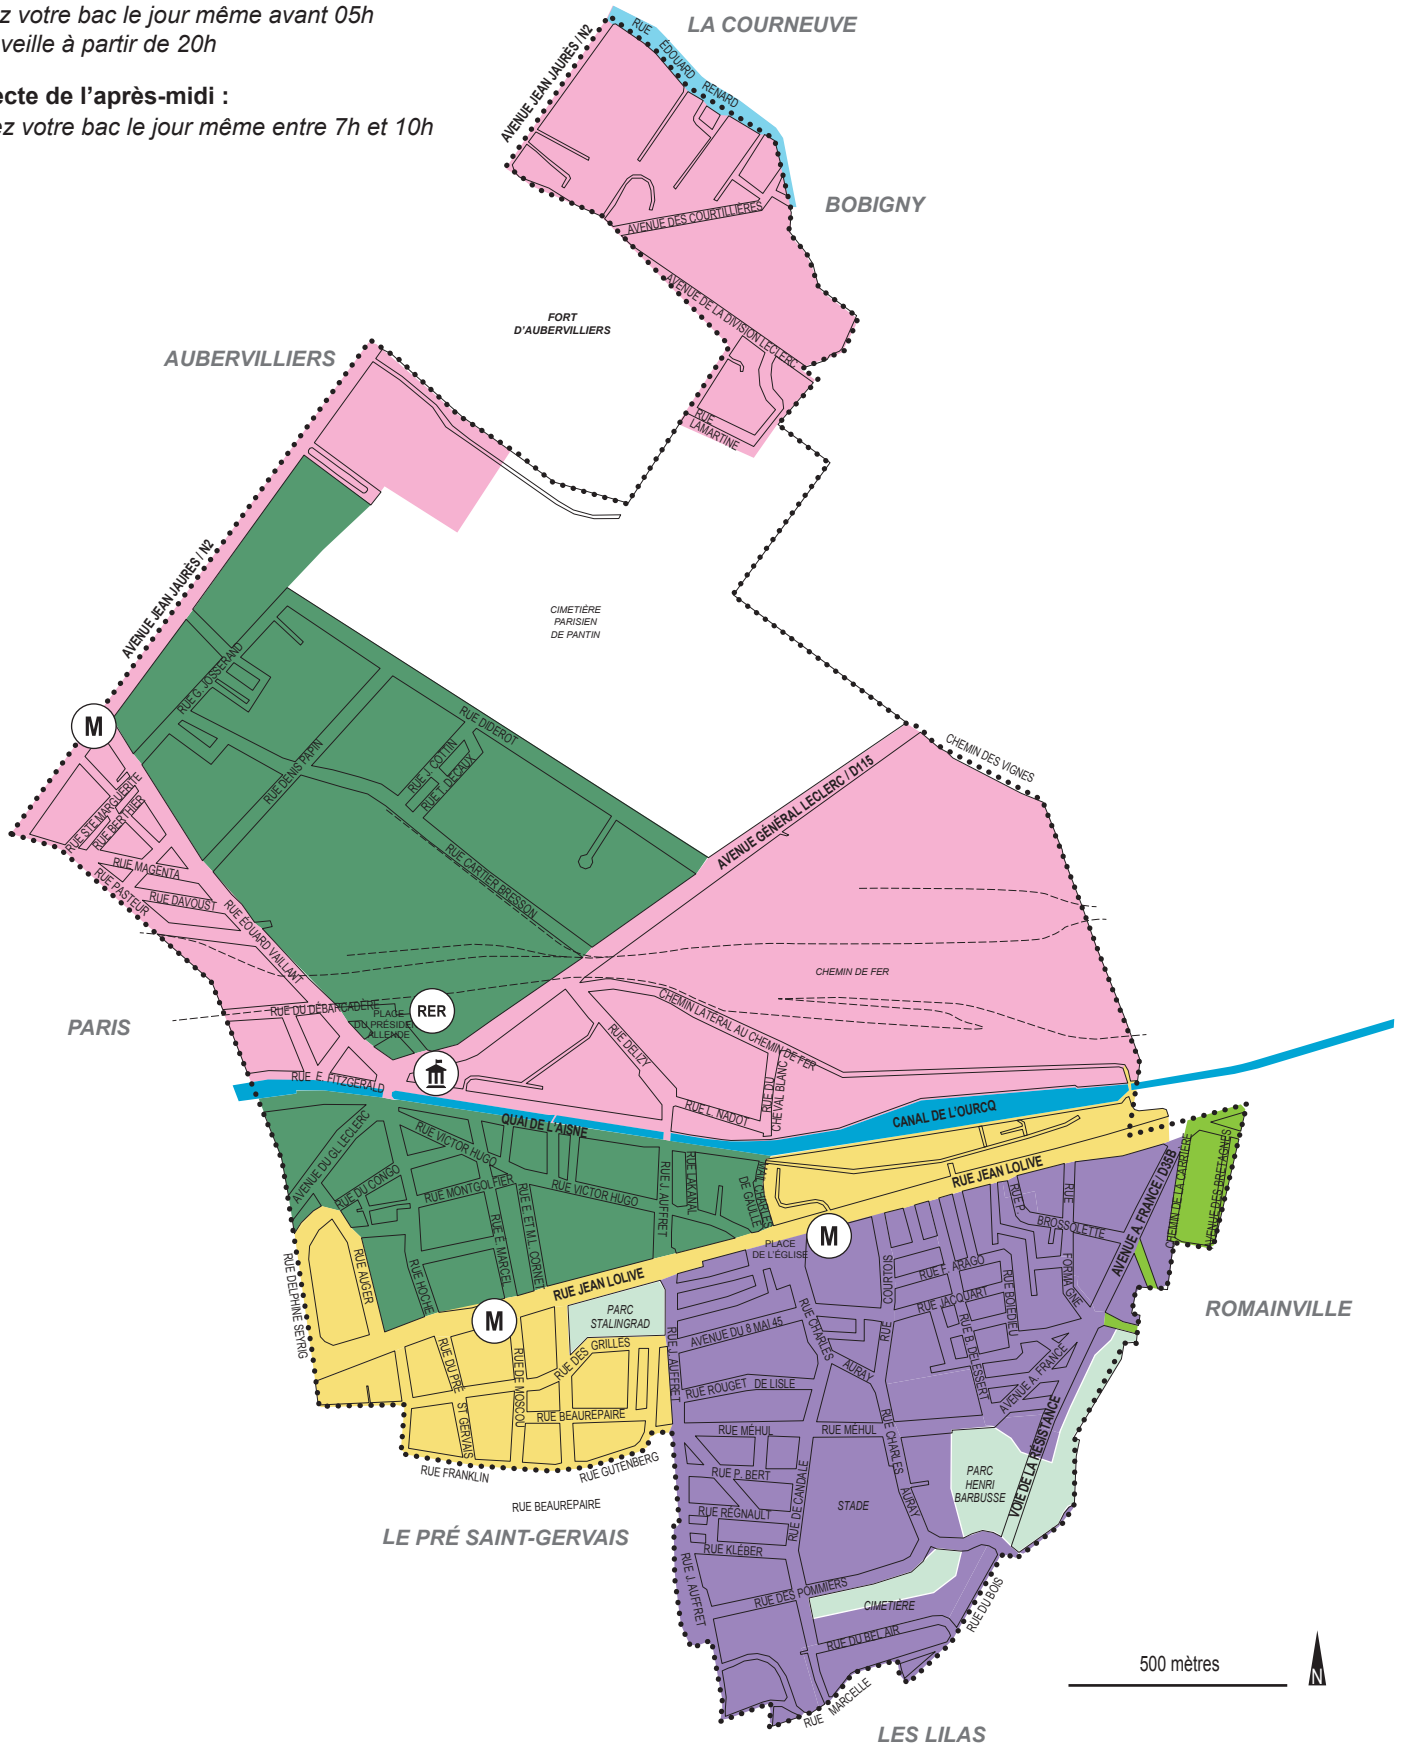

PANTIN / Multi-Matériaux (MM) & Verre (V)

- lundi après-midi
- mercredi après-midi
- jeudi matin
- mardi après-midi
- jeudi après-midi
- mardi matin

Collecte du matin :

Sortez votre bac le jour même avant 05h
ou la veille à partir de 20h

Collecte de l'après-midi :

Sortez votre bac le jour même entre 7h et 10h

Limites de secteur

Pour les rues colorisées, la collecte se fait le même jour côtés pairs et impairs.