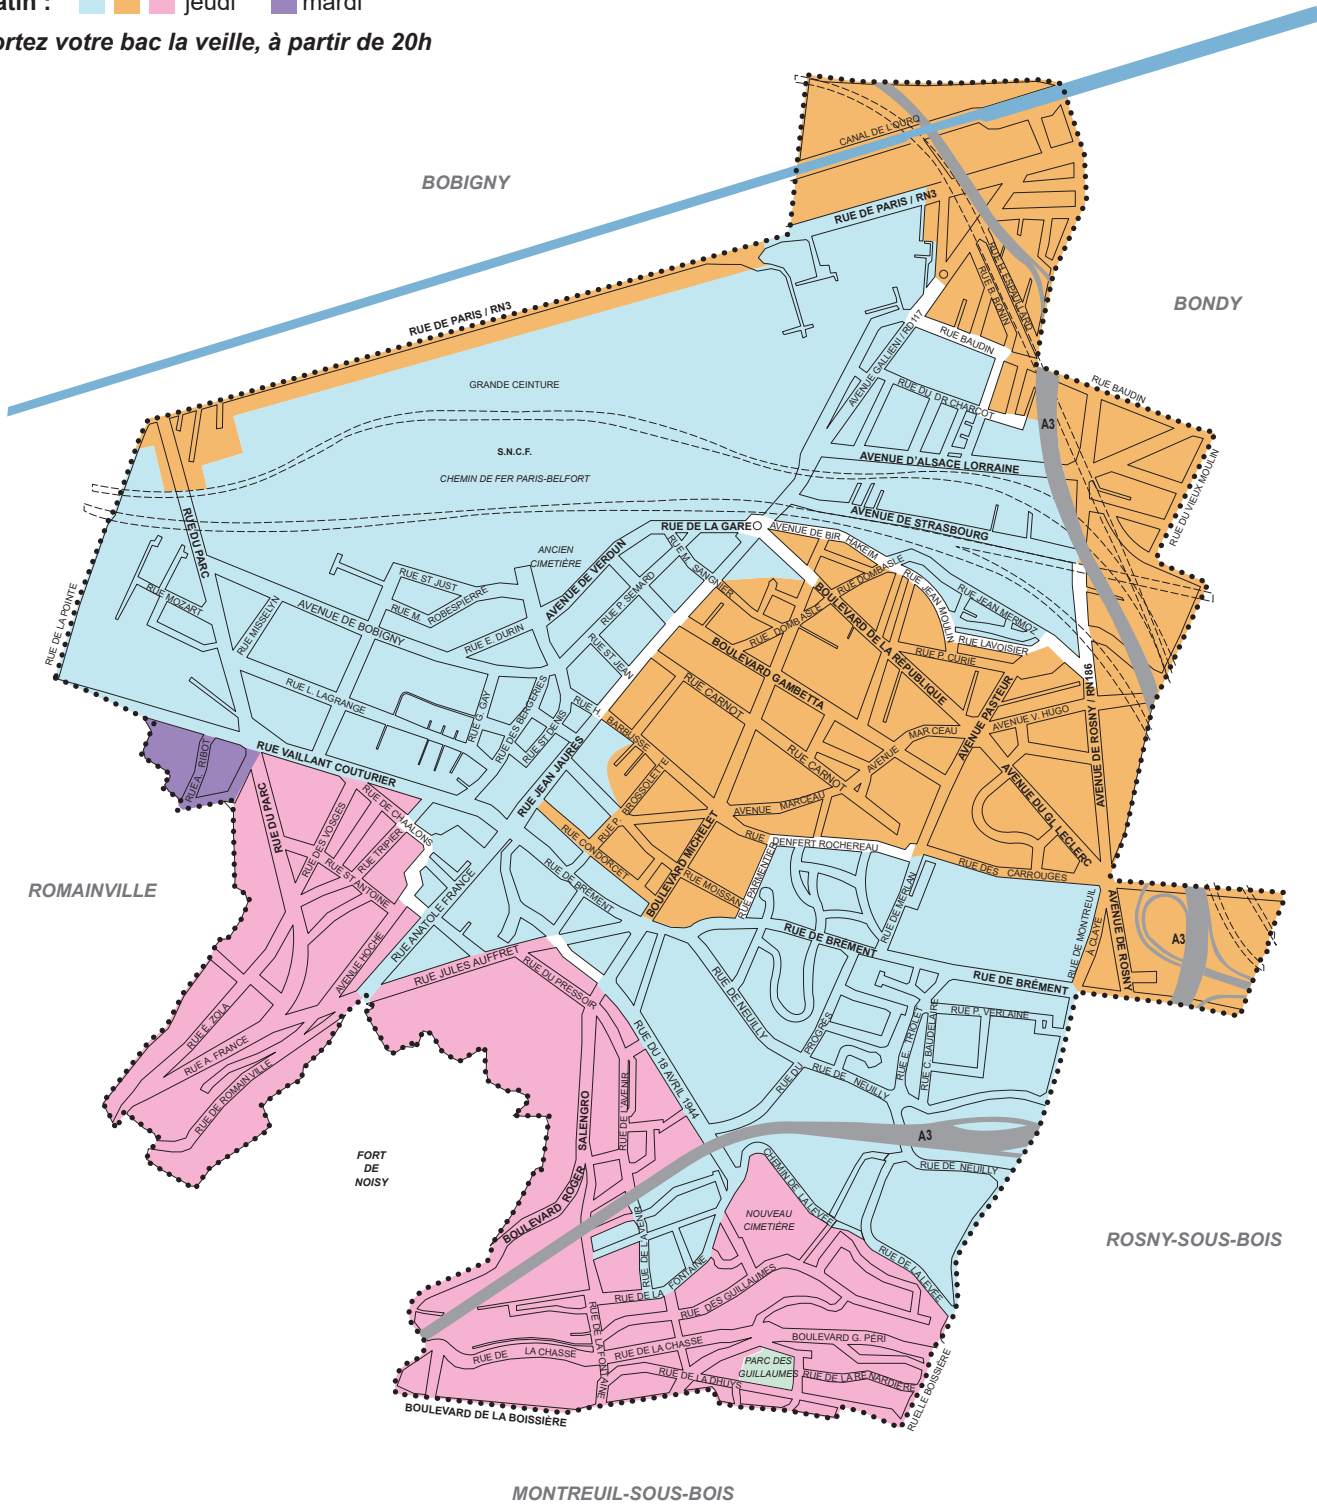

NOISY-LE-SEC / Ordures Ménagères (OM), Multi-Matériaux (MM)

Ordures Ménagères (OM)

Matin : ■ lundi / vendredi ■ ■ lundi / vendredi ■ mardi / samedi

Sortez votre bac la veille, à partir de 20h

Multi-Matériaux (MM)

Matin : ■ ■ ■ jeudi ■ mardi

Sortez votre bac la veille, à partir de 20h

Limites de secteur

Pour les rues colorisées, la collecte se fait le même jour côtés pairs et impairs.

Pour les rues blanches, votre secteur de collecte correspond au côté de la rue où se trouve votre logement.