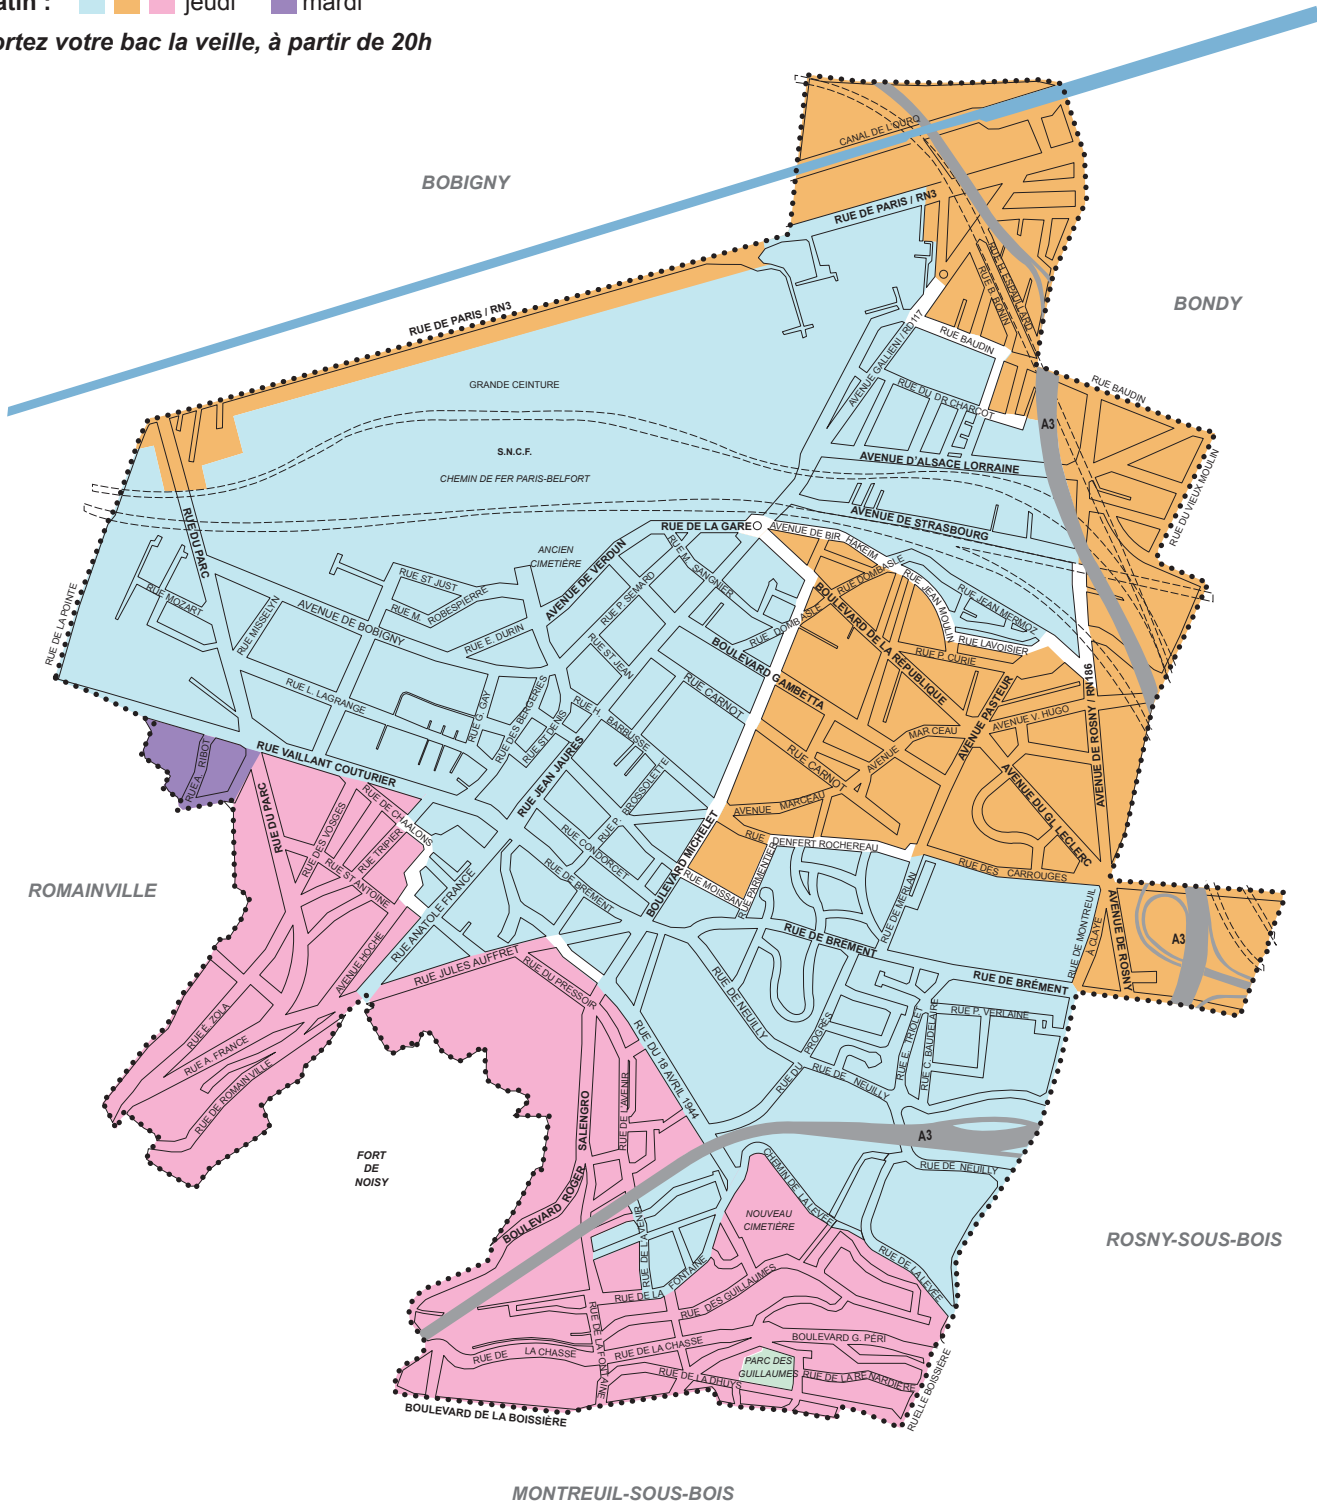

NOISY-LE-SEC / Ordures Ménagères (OM), Multi-Matériaux (MM)

Ordures Ménagères (OM)

Matin : ■ lundi / mercredi / vendredi ■ ■ lundi / vendredi ■ mardi / samedi

Sortez votre bac la veille, à partir de 20h

Multi-Matériaux (MM)

Matin : ■ ■ ■ jeudi ■ mardi

Sortez votre bac la veille, à partir de 20h

Limites de secteur

Pour les rues colorisées, la collecte se fait le même jour côtés pairs et impairs.

Pour les rues blanches, votre secteur de collecte correspond au côté de la rue où se trouve votre logement.