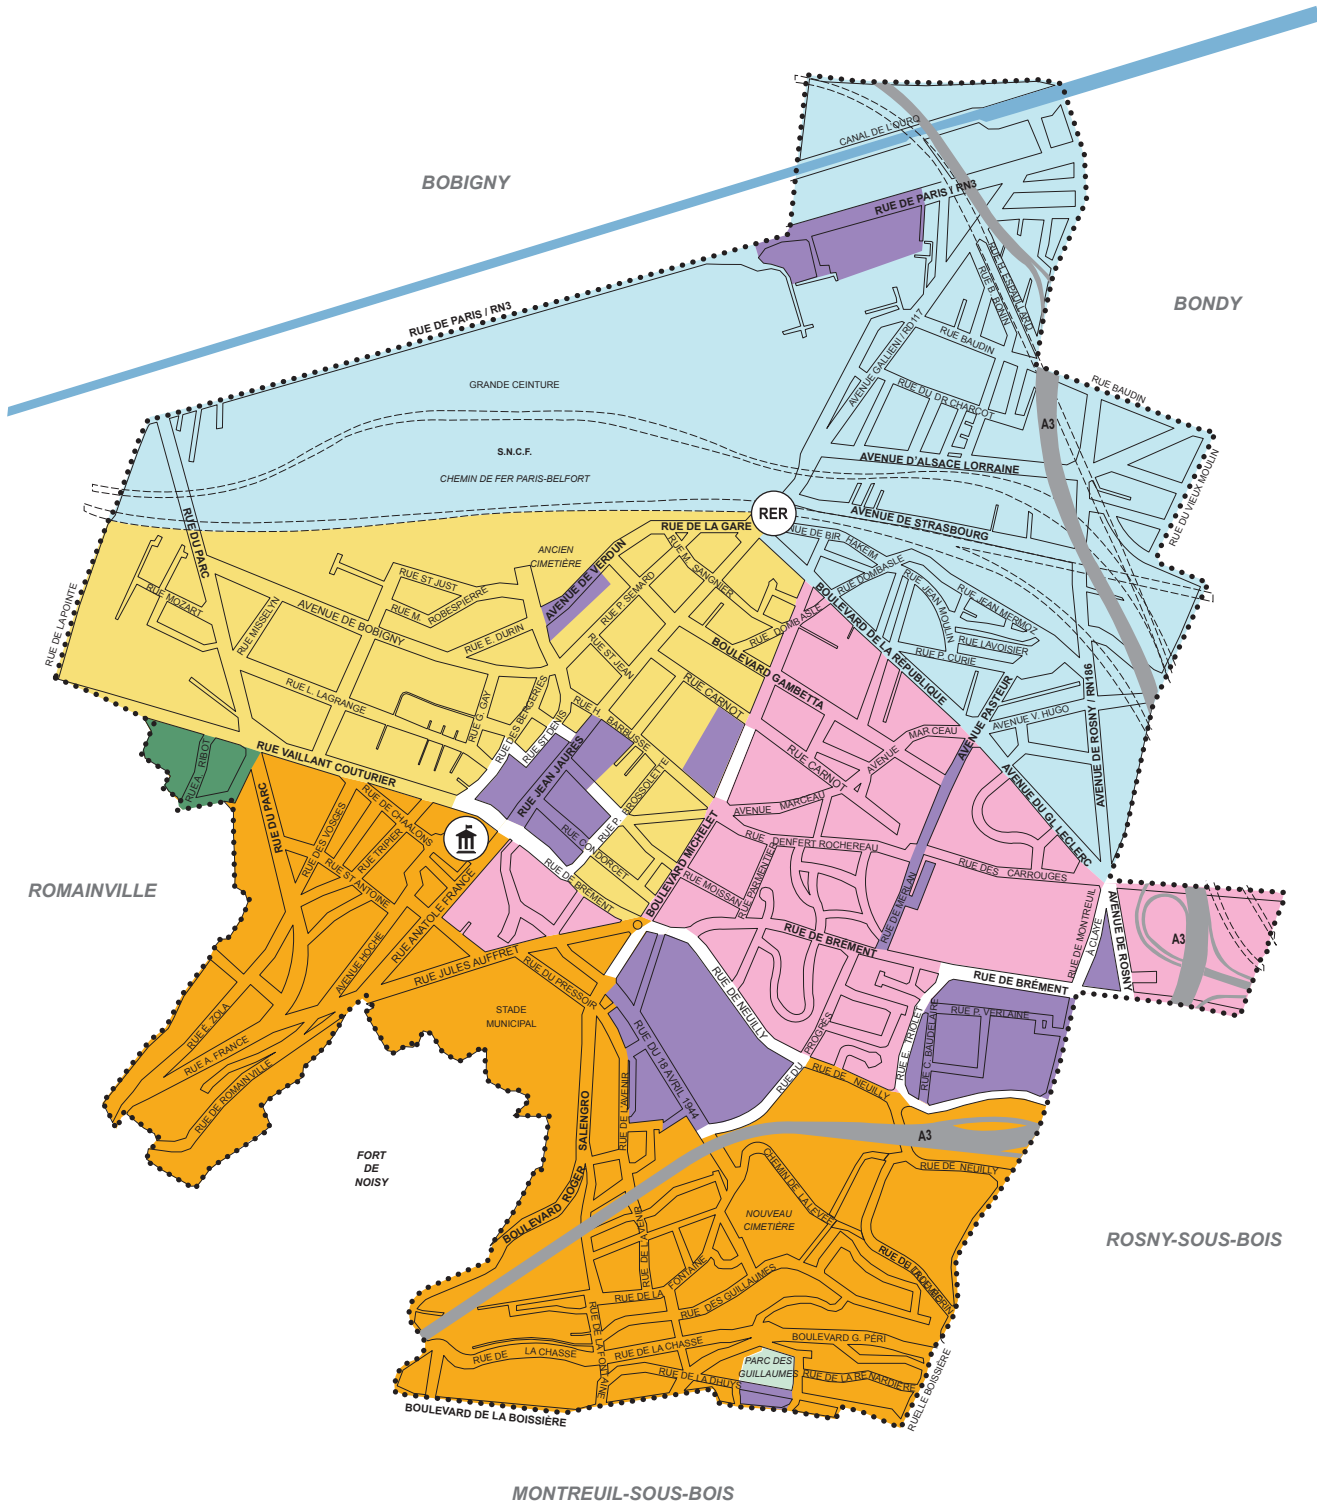

NOISY-LE-SEC / Objets Encombrants (OE)

Matin : tous les mercredis 1^{er} et 3^e mercredis du mois 1^{er} et 3^e jeudis du mois 2^e et 4^e vendredis du mois
 2^e et 4^e mercredis du mois 2^e et 4^e jeudis du mois

À déposer à partir de 20h la veille de la collecte ou avant 6h le jour même

500 mètres

Limites de secteur

Pour les rues colorisées, la collecte se fait le même jour côtés pairs et impairs.
 Pour les rues blanches, votre secteur de collecte correspond au côté de la rue où se trouve votre logement.