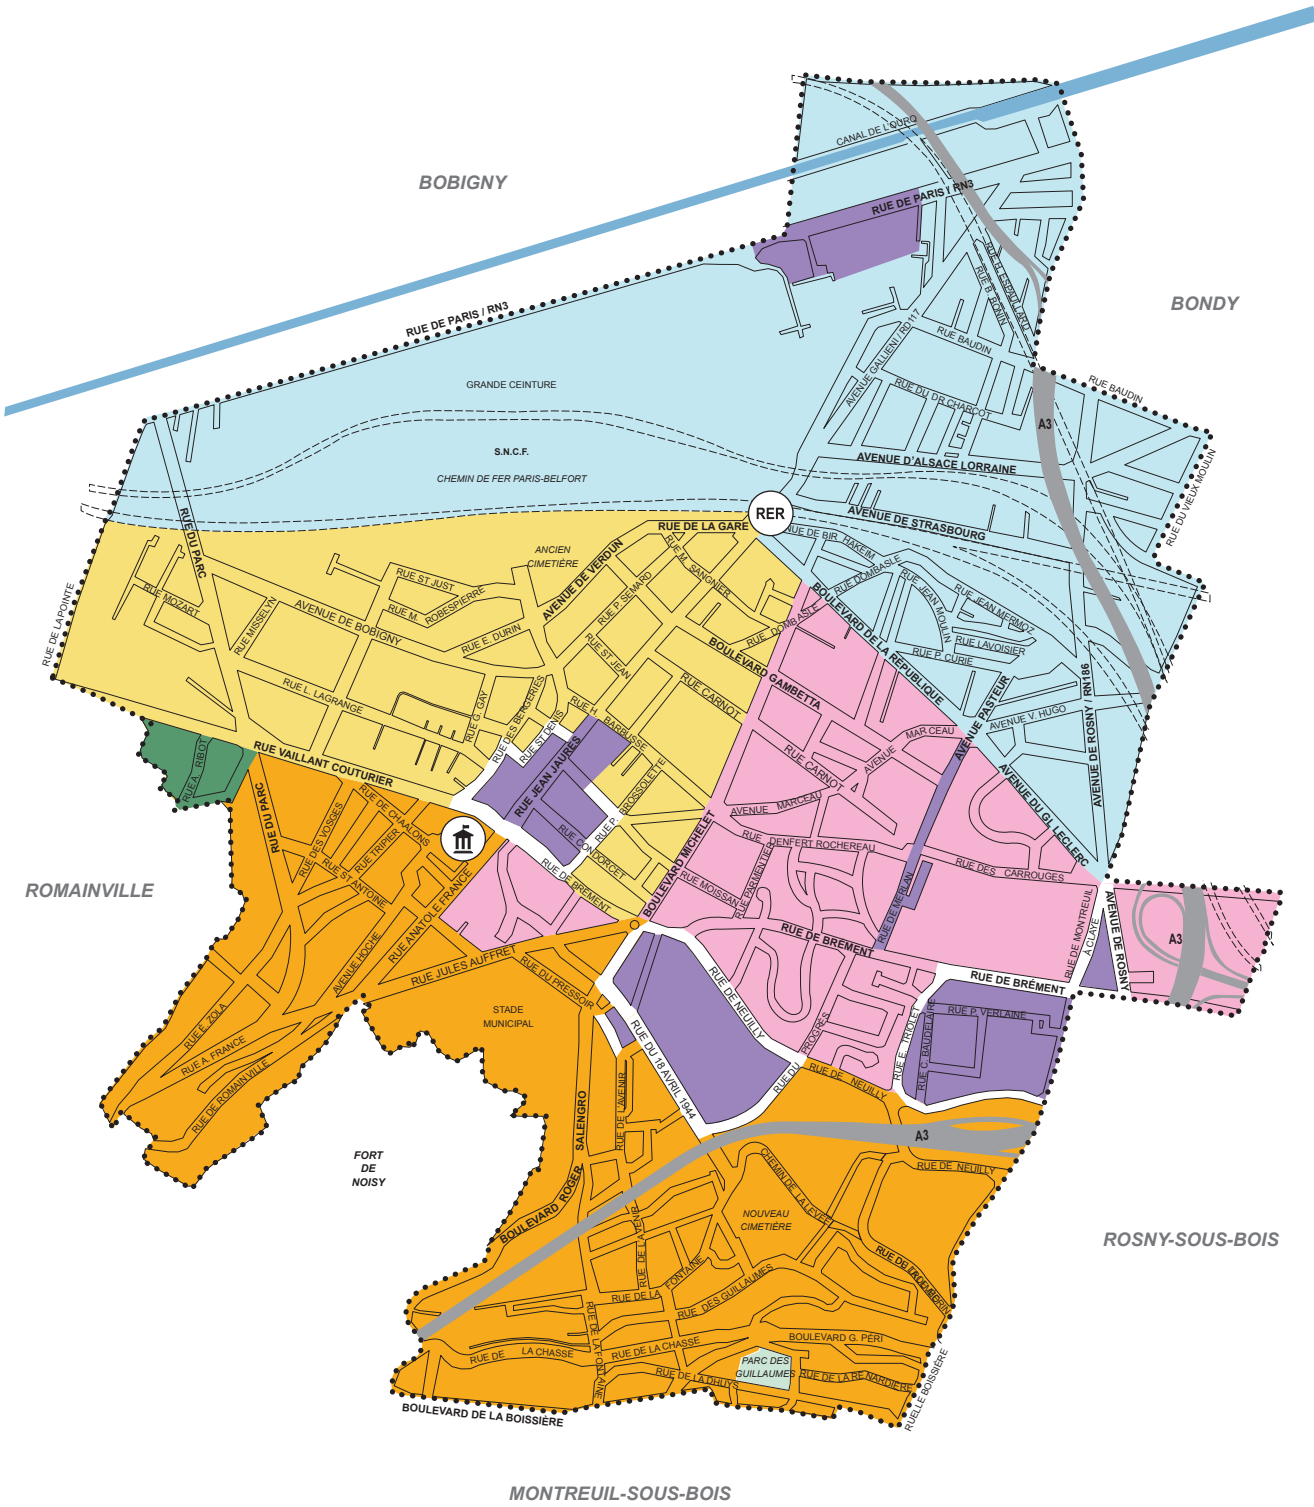

NOISY-LE-SEC / Objets Encombrants (OE)

Matin : tous les mercredis 1^{er} et 3^e mercredis du mois 1^{er} et 3^e jeudis du mois 2^e et 4^e vendredis du mois
 2^e et 4^e mercredis du mois 2^e et 4^e jeudis du mois

À déposer à partir de 20h la veille de la collecte ou avant 6h le jour même

500 mètres

Limites de secteur

Pour les rues colorisées, la collecte se fait le même jour côtés pairs et impairs.
 Pour les rues blanches, votre secteur de collecte correspond au côté de la rue où se trouve votre logement.