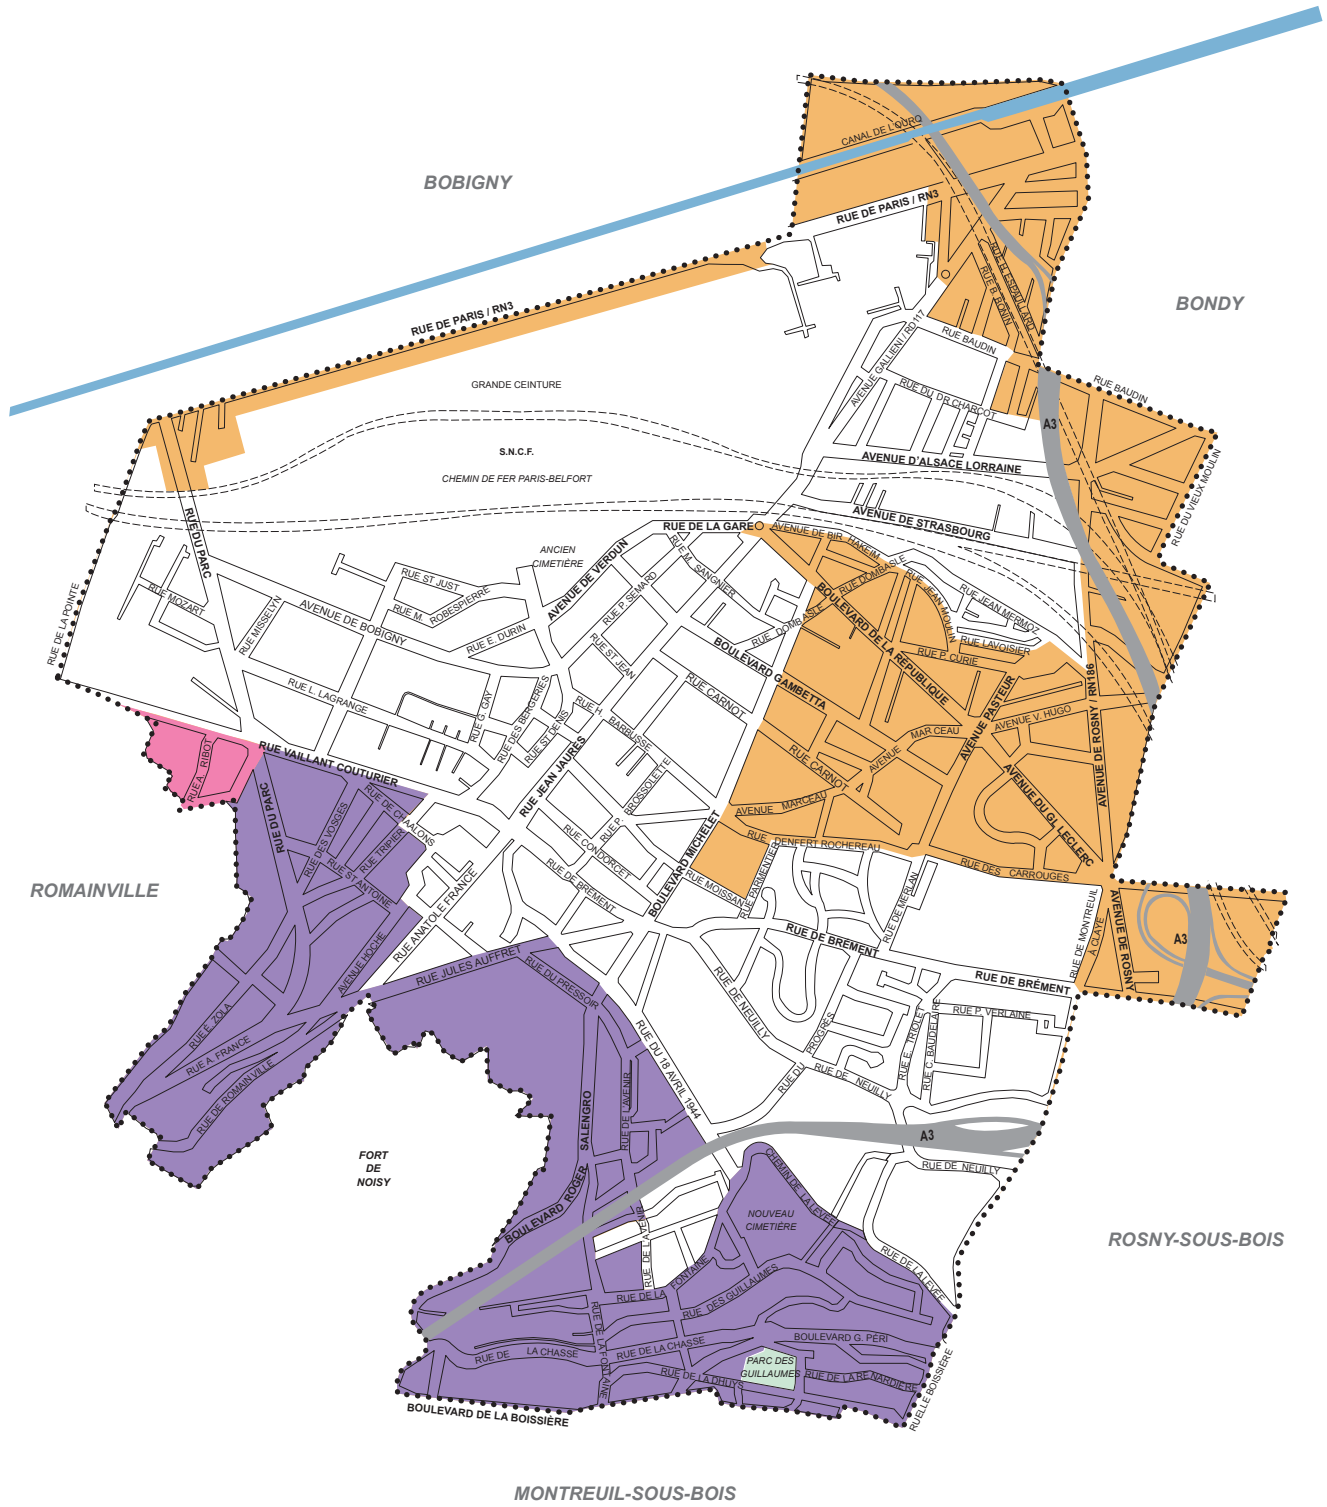

NOISY-LE-SEC / Déchets Végétaux

Matin : ■ vendredi ■ samedi ■ mardi

Sortez vos déchets la veille à partir de 20h

Pas de collecte en porte à porte dans le reste de la ville.
Contactez Infos déchets au 0 805 055 055 pour plus d'infos.

500 mètres 

Limites de secteur
Pour les rues colorisées, la collecte se fait le même jour côtés pairs et impairs.
Pour les rues blanches, votre secteur de collecte correspond au côté de la rue où se trouve votre logement.