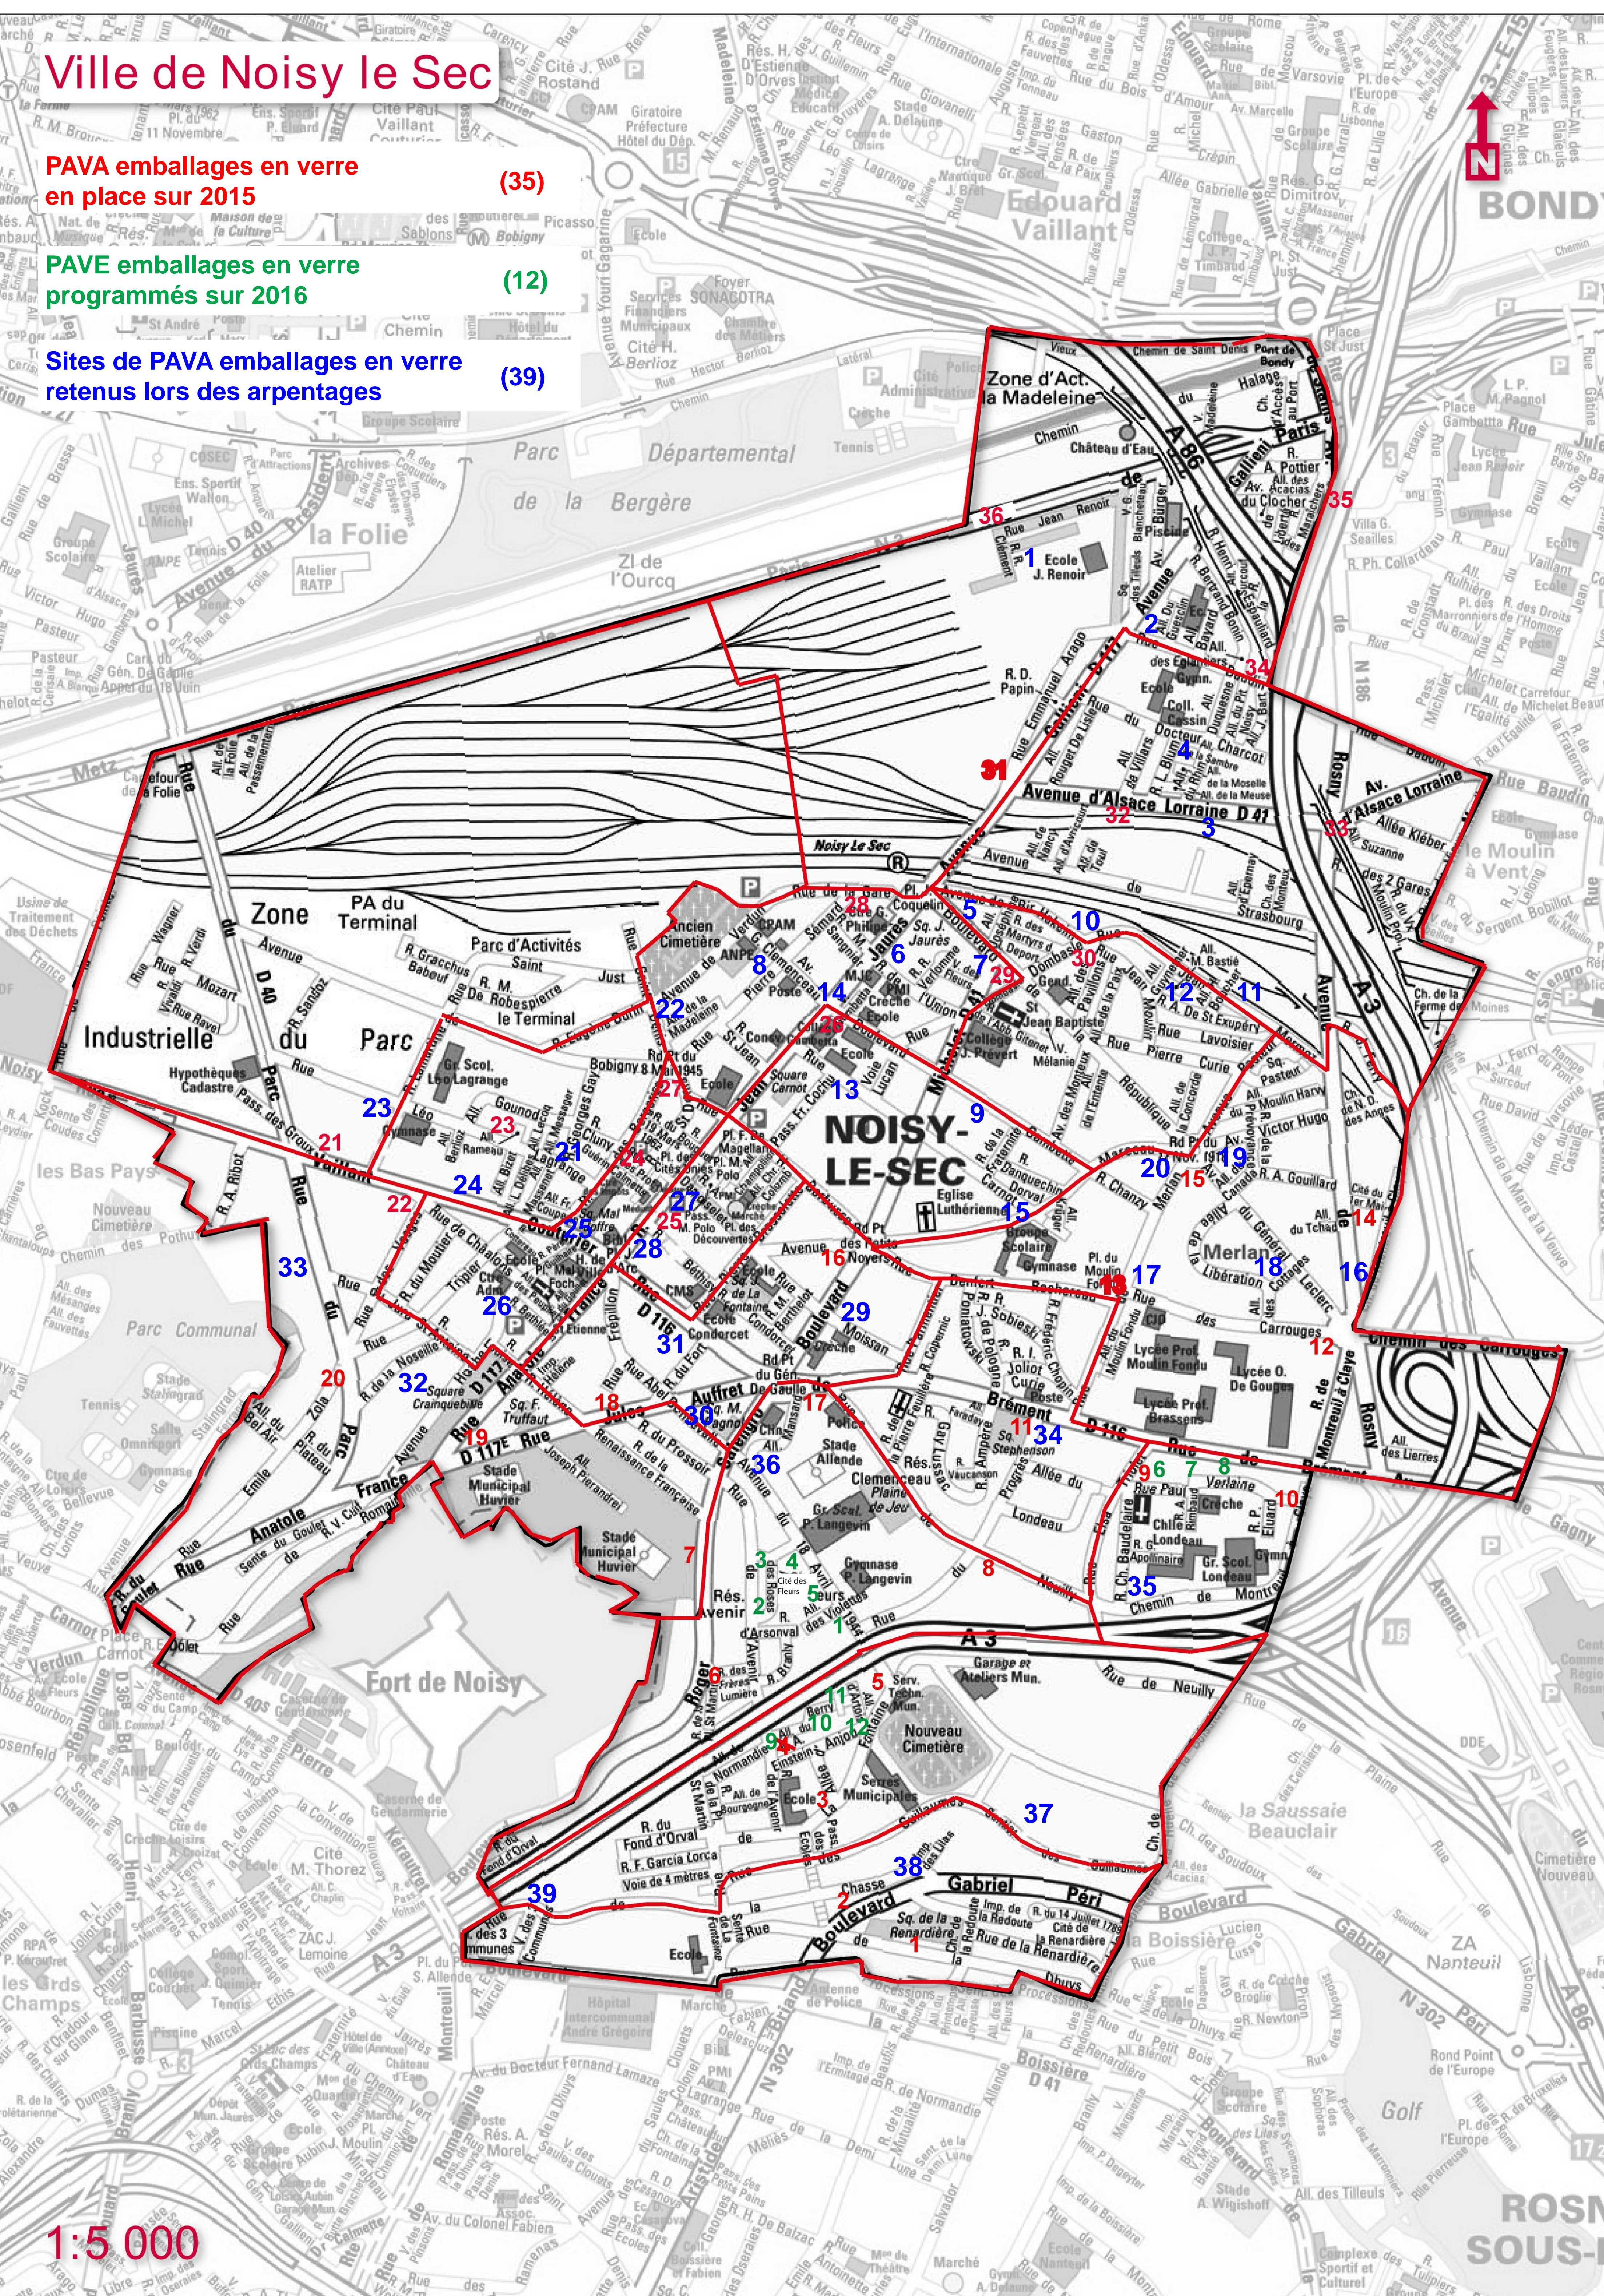

Ville de Noisy le Sec

PAVA emballages en verre en place sur 2015 (35)

PAVE emballages en verre programmés sur 2016 (12)

Sites de PAVA emballages en verre retenus lors des arpentages (39)

1:5 000