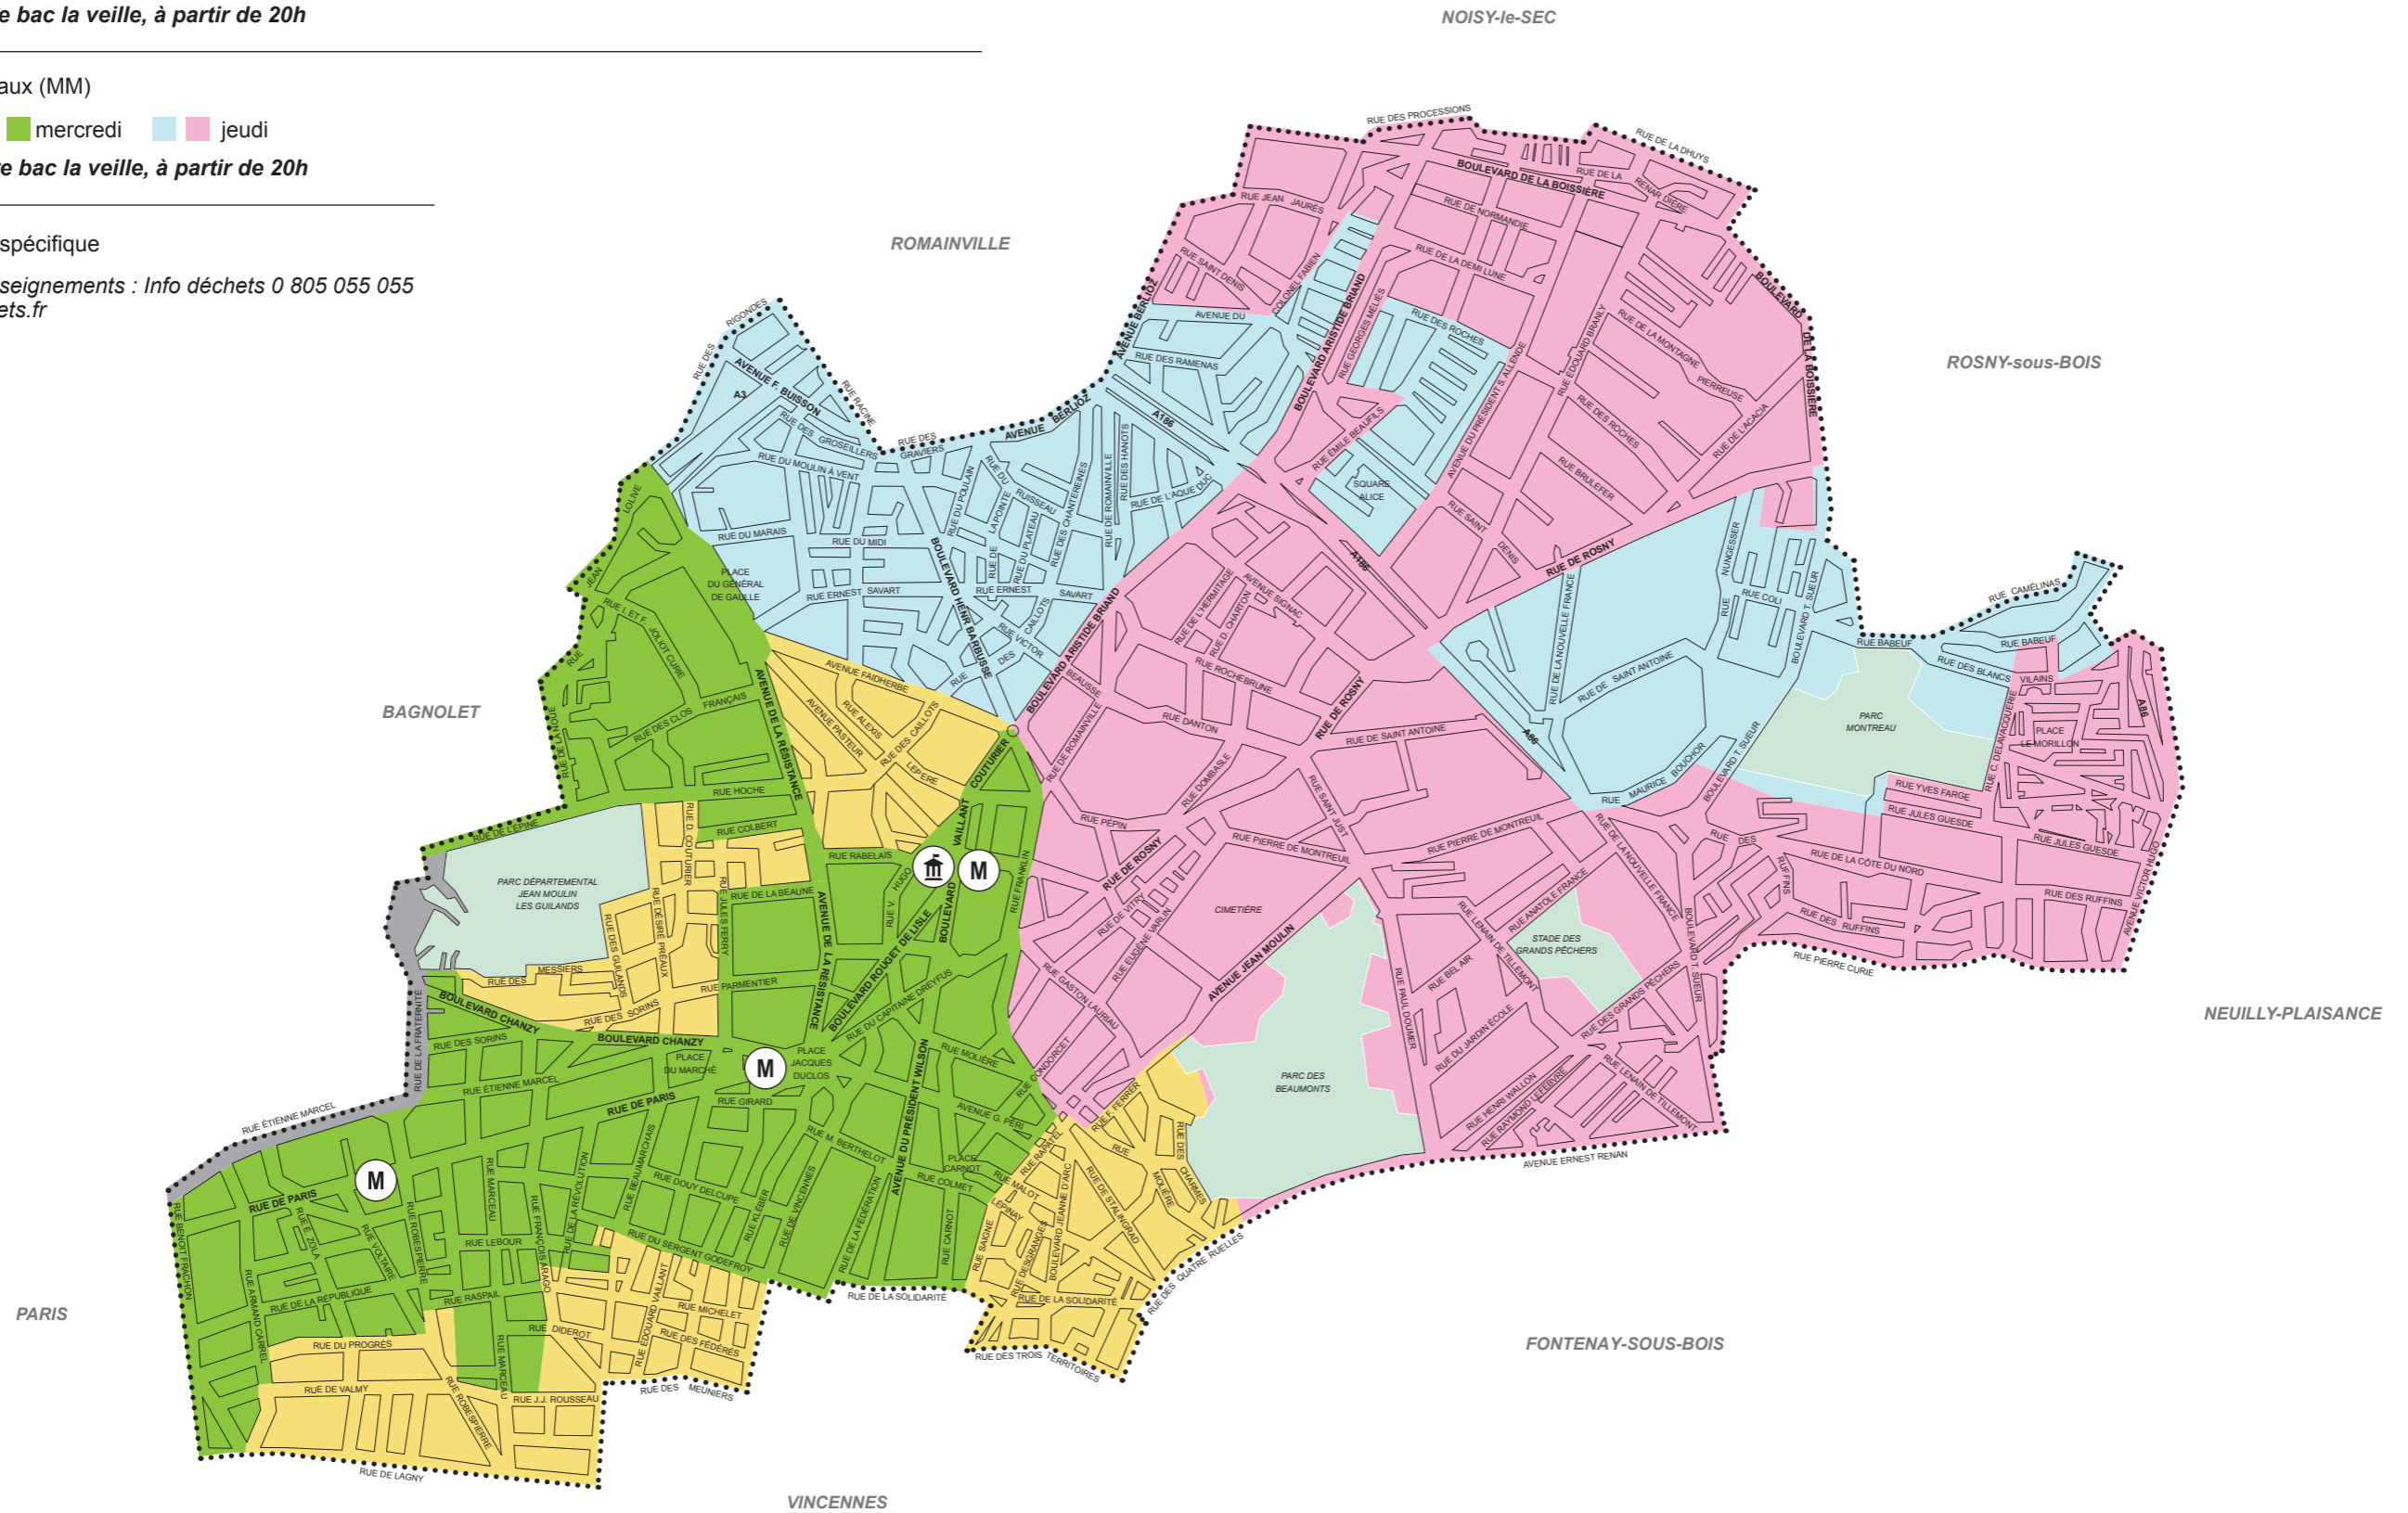

MONTREUIL / Ordures Ménagères (OM), Multi-Matériaux (MM)

Ordures Ménagères (OM)

Matin : ■ lundi / vendredi ■ mardi / vendredi ■ mardi / jeudi / samedi ■ lundi / mercredi / vendredi

Sortez votre bac la veille, à partir de 20h

Multi-Matériaux (MM)

Matin : ■ ■ mercredi ■ ■ jeudi

Sortez votre bac la veille, à partir de 20h

collecte spécifique

Plus de renseignements : Info déchets 0 805 055 055 et geodechets.fr

500 mètres

Limites de secteur
 Pour les rues colorisées, la collecte se fait le même jour côtés pairs et impairs.
 Pour les rues blanches, votre secteur de collecte correspond au côté de la rue où se trouve votre logement.