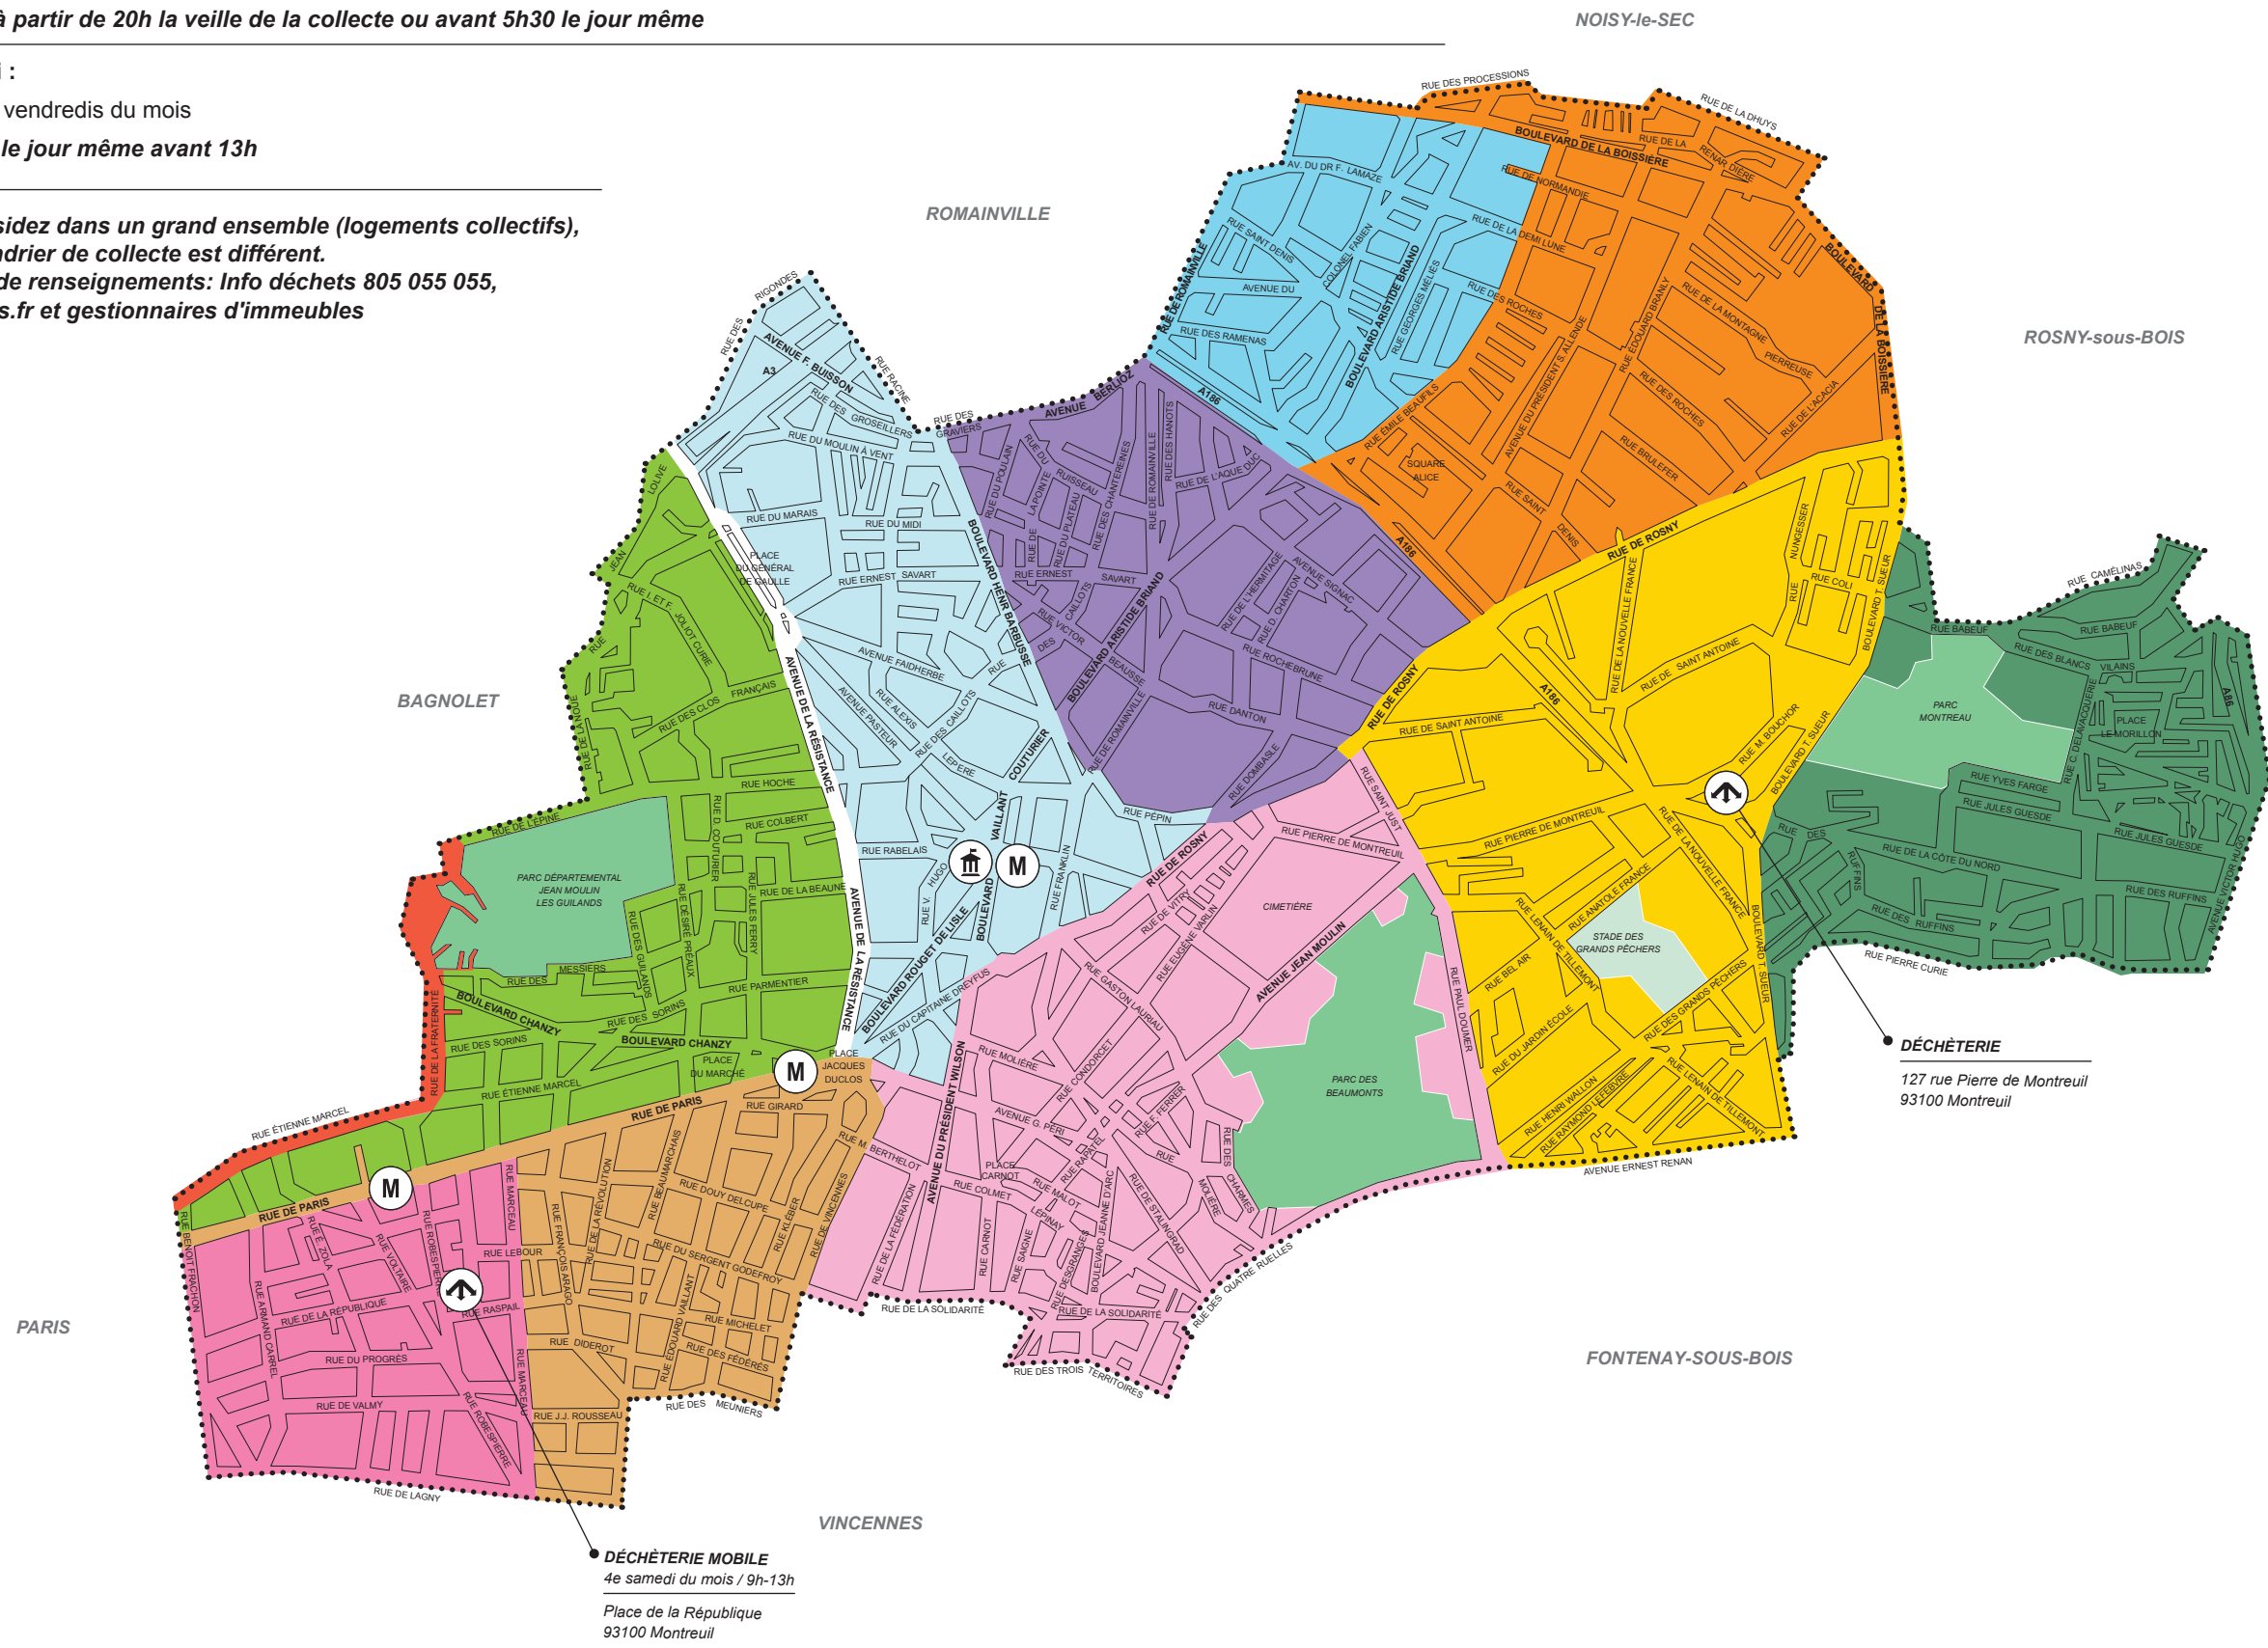

MONTREUIL / Objets Encombrants (OE)

Matin :

- 1^{er} et 3^e lundis du mois
- 1^{er} et 3^e mardis du mois
- 1^{er} et 3^e mercredis du mois
- 1^{er} et 3^e jeudis du mois
- 1^{er} et 3^e vendredis du mois
- 2^e et 4^e lundis du mois
- 2^e et 4^e mardis du mois
- 2^e et 4^e mercredis du mois
- 2^e et 4^e jeudis du mois
- 2^e et 4^e vendredis du mois

À déposer à partir de 20h la veille de la collecte ou avant 5h30 le jour même

Après-midi :

- 1^{er} et 3^e vendredis du mois

À déposer le jour même avant 13h

Si vous résidez dans un grand ensemble (logements collectifs), votre calendrier de collecte est différent.

Pour plus de renseignements: Info déchets 805 055 055, geodechets.fr et gestionnaires d'immeubles

Limites de secteur
 Pour les rues colorisées, la collecte se fait le même jour côtés pairs et impairs.
 Pour les rues blanches, votre secteur de collecte correspond au côté de la rue où se trouve votre logement.