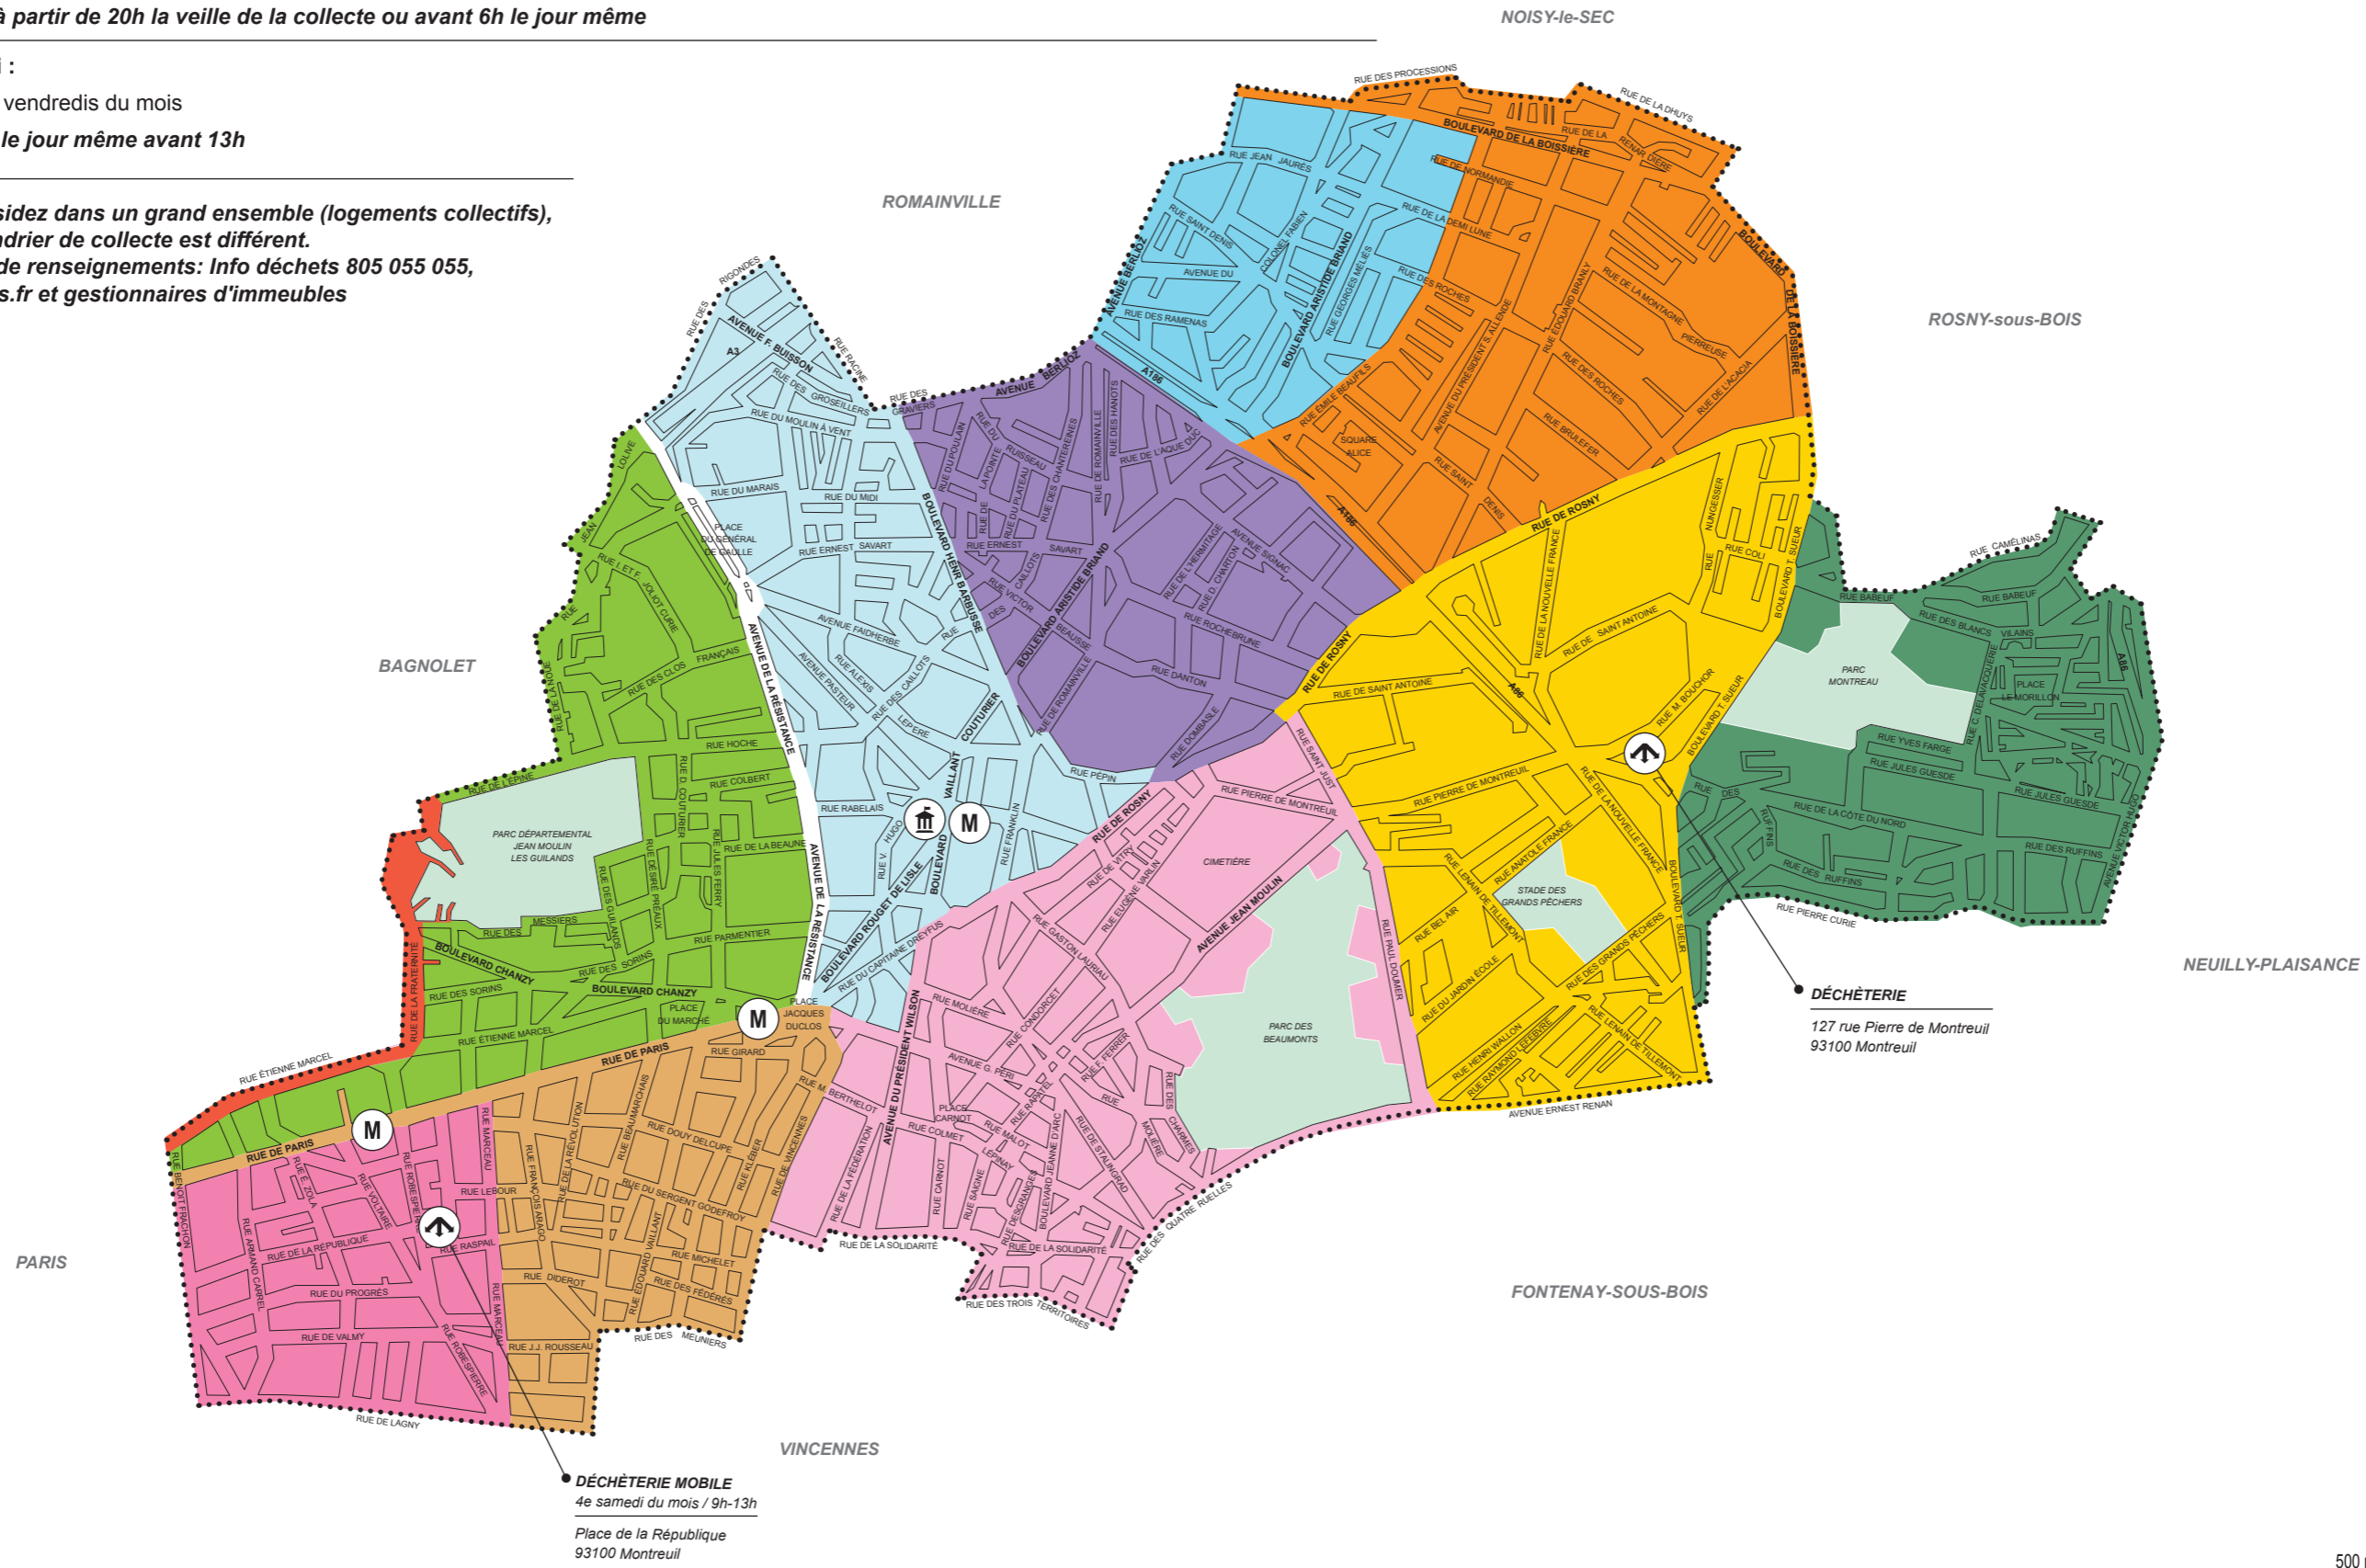

## Matin :

- 1<sup>er</sup> et 3<sup>e</sup> lundis du mois
- 1<sup>er</sup> et 3<sup>e</sup> mardis du mois
- 1<sup>er</sup> et 3<sup>e</sup> mercredis du mois
- 1<sup>er</sup> et 3<sup>e</sup> jeudis du mois
- 1<sup>er</sup> et 3<sup>e</sup> vendredis du mois
- 2<sup>e</sup> et 4<sup>e</sup> lundis du mois
- 2<sup>e</sup> et 4<sup>e</sup> mardis du mois
- 2<sup>e</sup> et 4<sup>e</sup> mercredis du mois
- 2<sup>e</sup> et 4<sup>e</sup> jeudis du mois
- 2<sup>e</sup> et 4<sup>e</sup> vendredis du mois

À déposer à partir de 20h la veille de la collecte ou avant 6h le jour même

## Après-midi :

- 1<sup>er</sup> et 3<sup>e</sup> vendredis du mois

À déposer le jour même avant 13h

Si vous résidez dans un grand ensemble (logements collectifs), votre calendrier de collecte est différent.

Pour plus de renseignements: Info déchets 805 055 055, geodechets.fr et gestionnaires d'immeubles

**Limites de secteur**  
 Pour les rues colorisées, la collecte se fait le même jour côtés pairs et impairs.  
 Pour les rues blanches, votre secteur de collecte correspond au côté de la rue où se trouve votre logement.