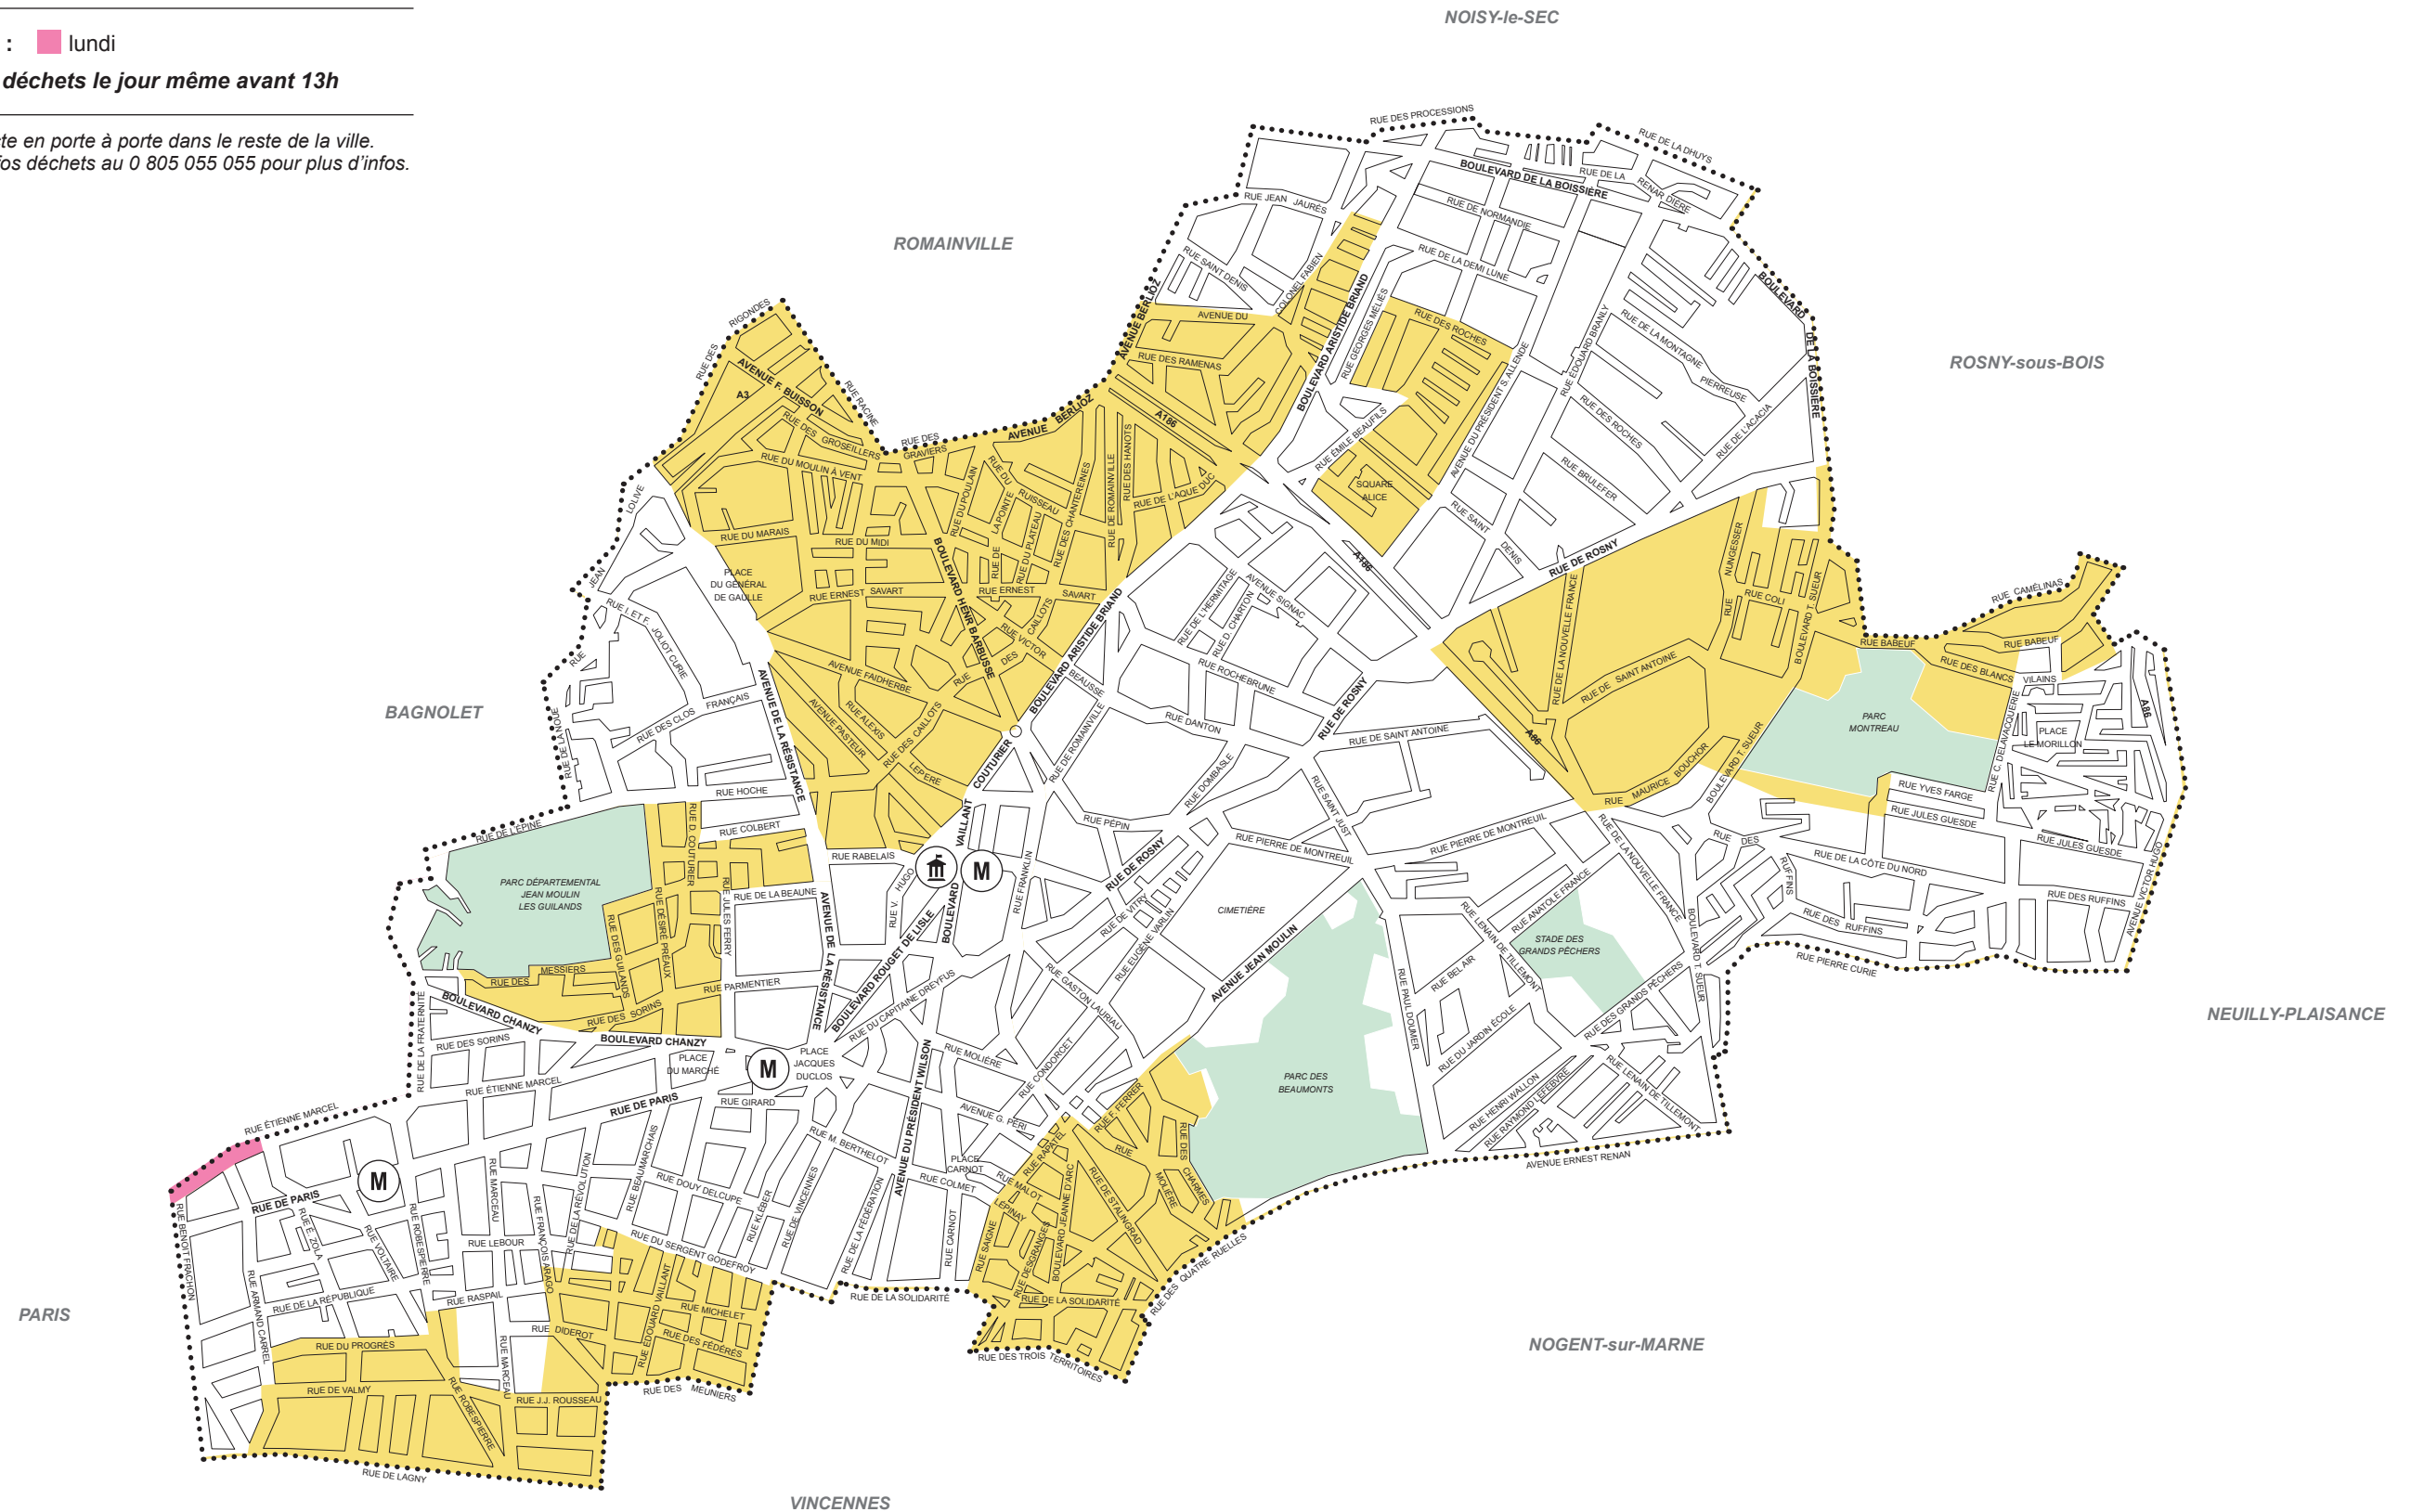

MONTREUIL / Déchets Végétaux

Matin : ■ mardi

Sortez vos déchets la veille à partir de 20h

Après-midi : ■ lundi

Sortez vos déchets le jour même avant 13h

Pas de collecte en porte à porte dans le reste de la ville.
Contactez Infos déchets au 0 805 055 055 pour plus d'infos.

Limites de secteur
Pour les rues colorisées, la collecte se fait le même jour côtés pairs et impairs.
Pour les rues blanches, votre secteur de collecte correspond au côté de la rue où se trouve votre logement.

500 mètres