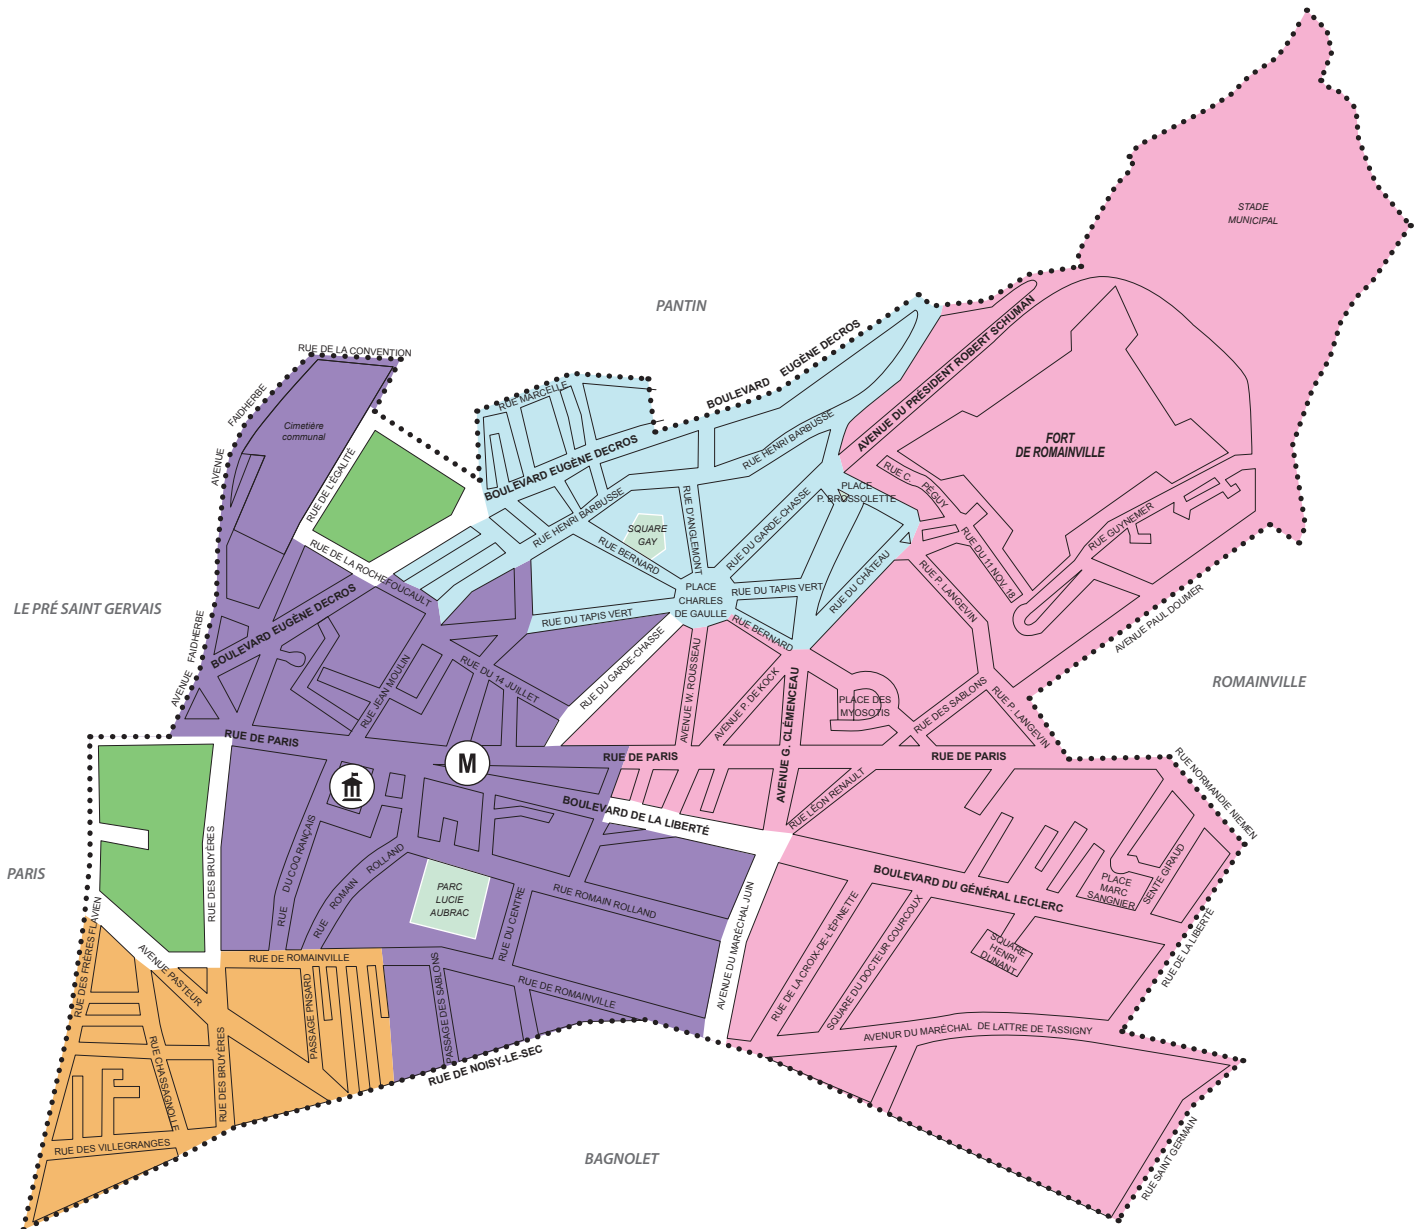

LES LILAS / Ordures Ménagères (OM), Multi-Matériaux (MM)

Ordures Ménagères (OM)

Après-midi : ■ mardi / samedi ■ mardi / jeudi / samedi ■ lundi / vendredi ■ ■ lundi / mercredi / vendredi

Sortez votre bac le jour même avant 13h

Multi-Matériaux (MM)

Après-midi : ■ ■ ■ mercredi ■ ■ jeudi

Sortez votre bac le jour même avant 13h

250 mètres

Limites de secteur

Pour les rues colorisées, la collecte se fait le même jour côtés pairs et impairs.

Pour les rues blanches, votre secteur de collecte correspond au côté de la rue où se trouve votre logement.