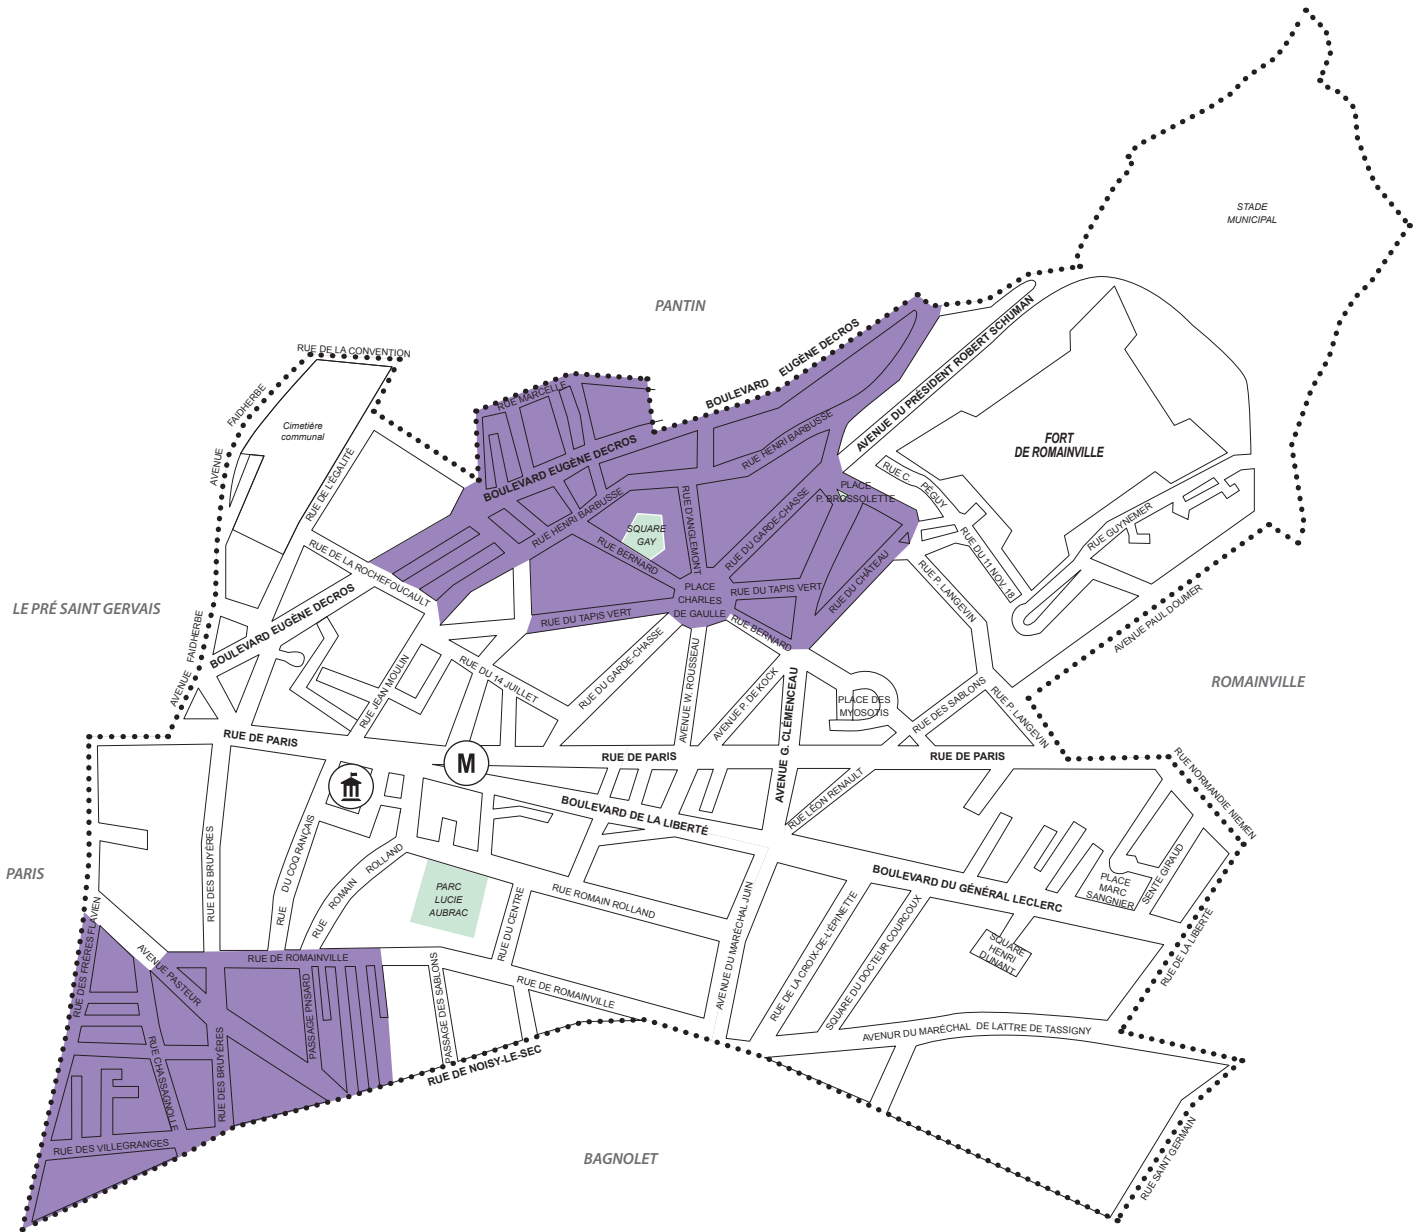

LES LILAS / Déchets Végétaux

Matin : ■ lundi

Sortez vos déchets la veille à partir de 20h

Pas de collecte en porte à porte dans le reste de la ville.
Contactez Infos déchets au 0 805 055 055 pour plus d'infos.

250 mètres

Limites de secteur

Pour les rues colorisées, la collecte se fait le même jour côtés pairs et impairs.

Pour les rues blanches, votre secteur de collecte correspond au côté de la rue où se trouve votre logement.