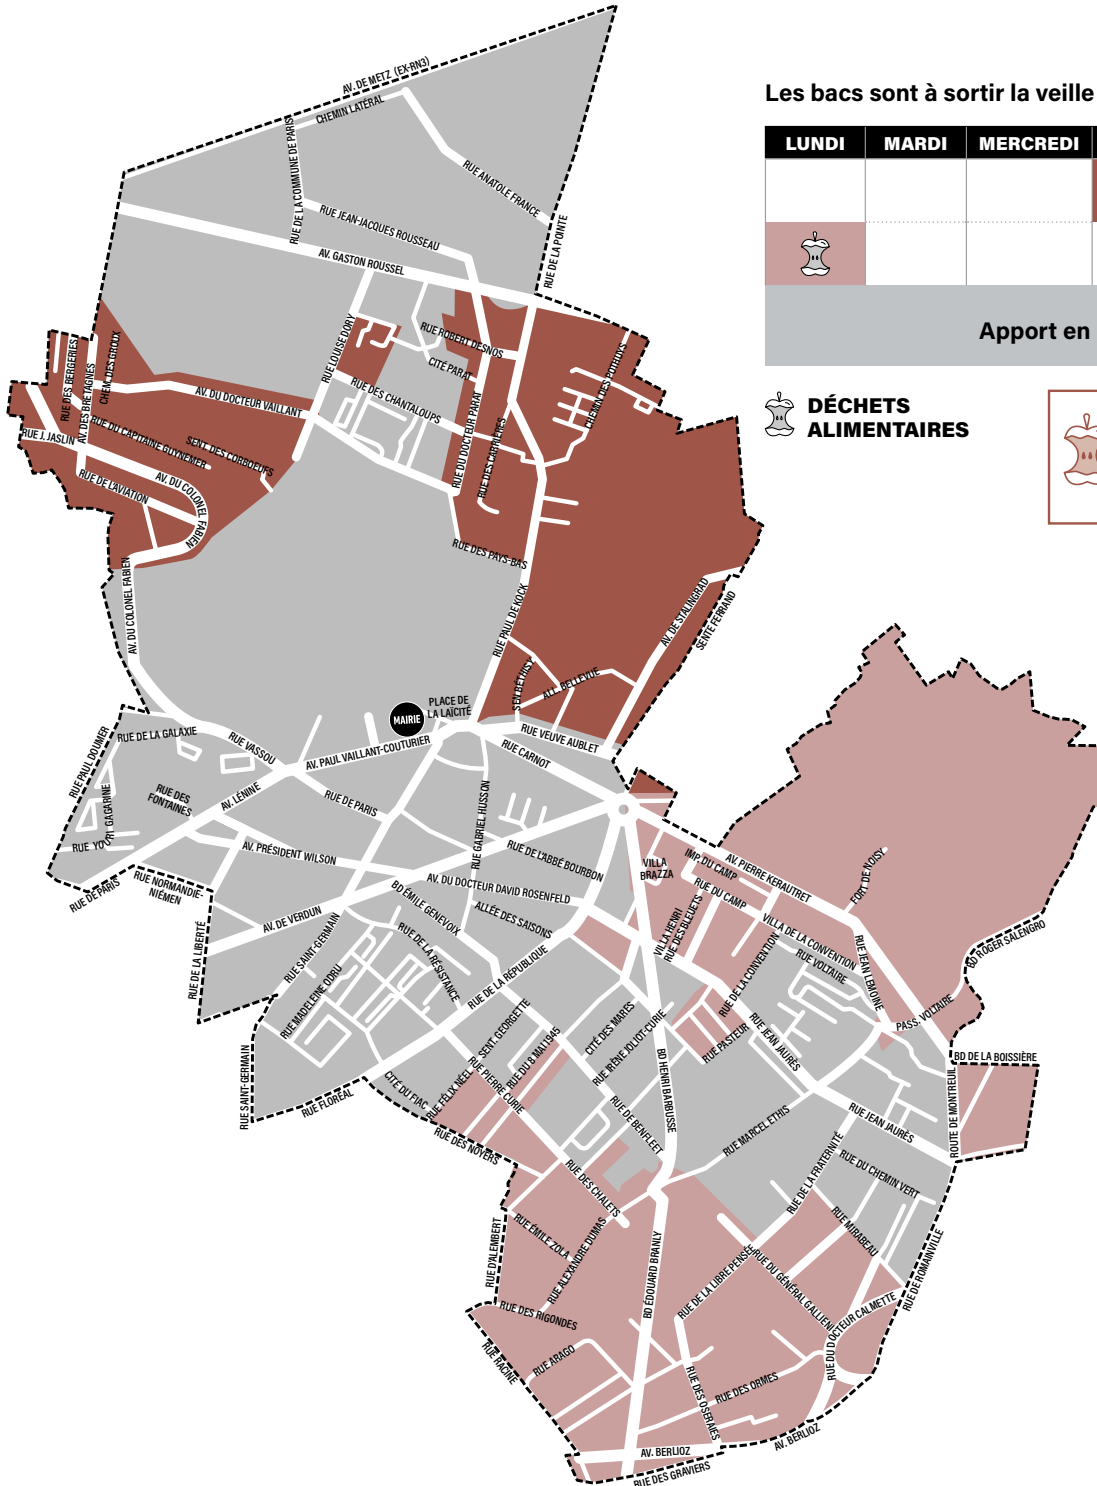

LA COLLECTE À ROMAINVILLE ORDURES MÉNAGÈRES EMBALLAGES ET PAPIERS VERRE

Les bacs sont à sortir la veille à partir de 20 h

LUNDI	MARDI	MERCREDI	JEUDI	VENDREDI	SAMEDI
Apport en bornes					

ORDURES MÉNAGÈRES **EMBALLAGES ET PAPIERS**

VERRE
1 collecte toutes
les semaines impaires

2026

JEUDI

SEMAINE IMPAIRE

1 janv.	16 juillet
15 janv.	30 juillet
29 janv.	13 août
12 fév.	27 août
26 fév.	10 sept.
12 mars	24 sept.
26 mars	8 oct.
9 avril	22 oct.
23 avril	5 nov.
7 mai	19 nov.
21 mai	3 déc.
4 juin	17 déc.
18 juin	31 déc.
2 juillet	

VERRE
Retrouvez la borne la plus
proche sur montri.fr

ENCOMBRANTS
À sortir le dimanche à partir
de 20h pour la collecte
TOUS LES LUNDIS

UN DOUTE, UNE QUESTION ?

services.est-ensemble.fr
0805 055 055

MONTRI.FR

**RÉDUIRE
TRIER
AGIR**

LA COLLECTE À ROMAINVILLE DÉCHETS ALIMENTAIRES

Les bacs sont à sortir la veille à partir de 20 h

LUNDI	MARDI	MERCREDI	JEUDI	VENDREDI	SAMEDI
Apport en bornes					

DÉCHETS ALIMENTAIRES