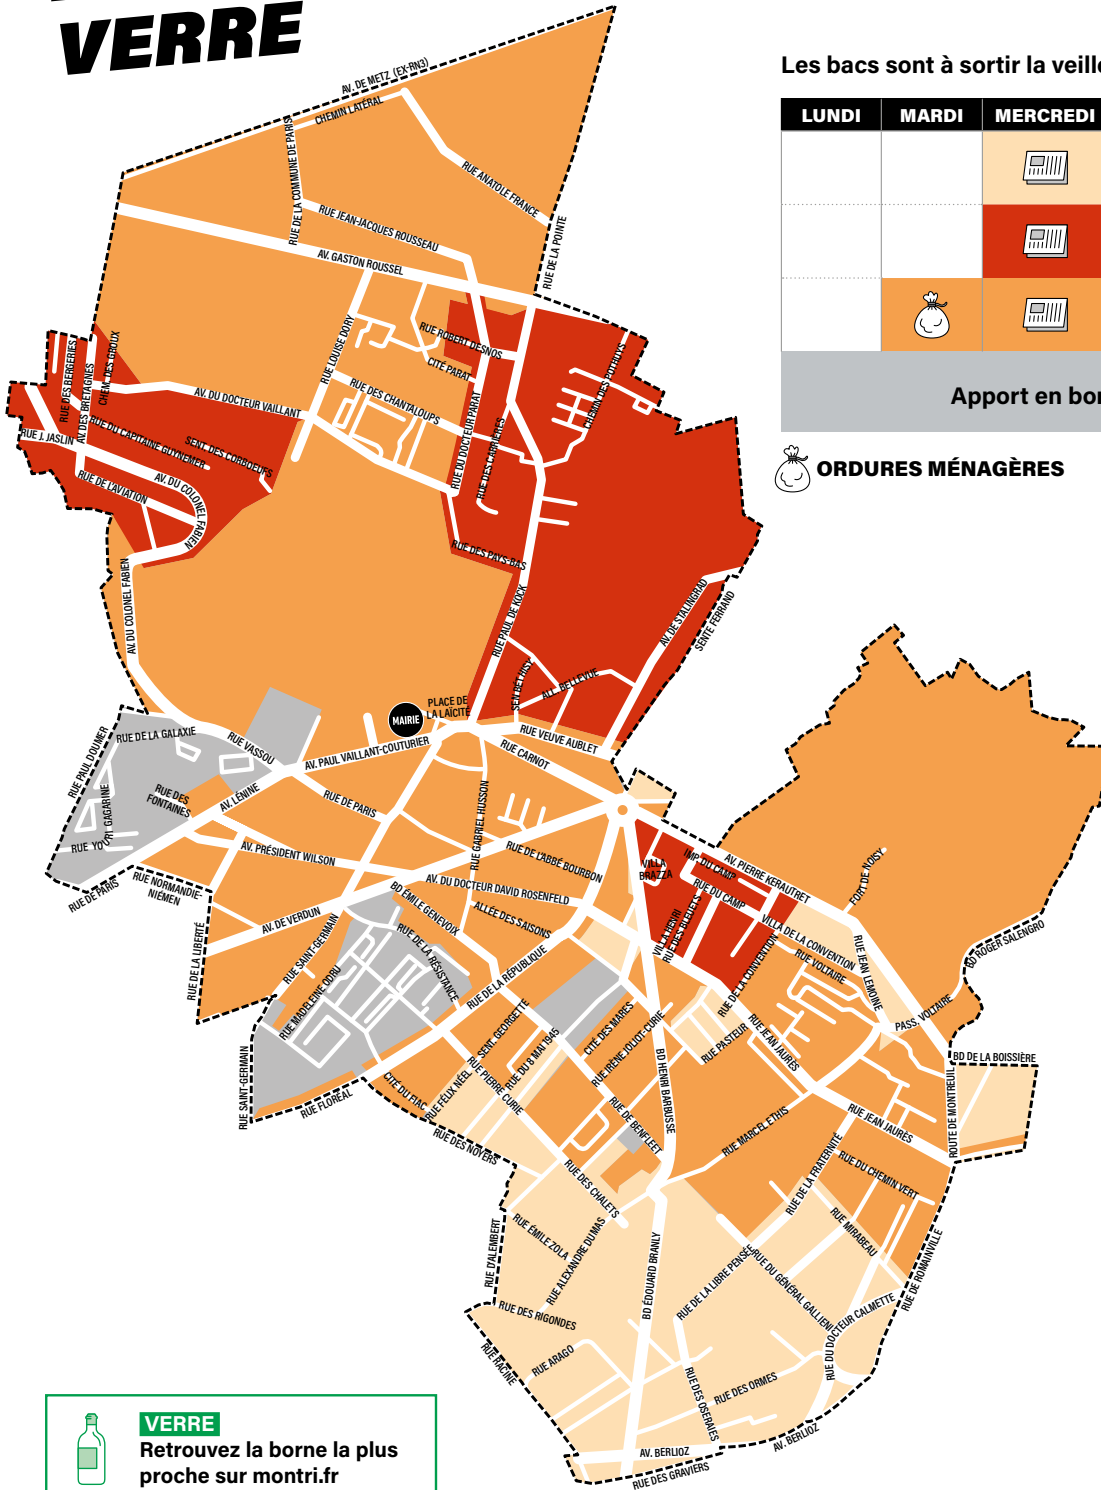

LA COLLECTE À ROMAINVILLE ORDURES MÉNAGÈRES EMBALLAGES ET PAPIERS VERRE

Les bacs sont à sortir la veille à partir de 20 h

LUNDI	MARDI	MERCREDI	JEUDI	VENDREDI	SAMEDI
Apport en bornes					

ORDURES MÉNAGÈRES **EMBALLAGES ET PAPIERS**

VERRE
1 collecte toutes
les semaines impaires

2026

JEUDI

SEMAINE IMPAIRE

1 janv.	16 juillet
15 janv.	30 juillet
29 janv.	13 août
12 fév.	27 août
26 fév.	10 sept.
12 mars	24 sept.
26 mars	8 oct.
9 avril	22 oct.
23 avril	5 nov.
7 mai	19 nov.
21 mai	3 déc.
4 juin	17 déc.
18 juin	31 déc.
2 juillet	

VERRE
Retrouvez la borne la plus
proche sur montri.fr

ENCOMBRANTS
À sortir le dimanche à partir
de 20h pour la collecte
TOUS LES LUNDIS

UN DOUTE, UNE QUESTION ?

services.est-ensemble.fr
0805 055 055

MONTRI.FR

**RÉDUIRE
TRIER
AGIR**

LA COLLECTE À ROMAINVILLE DÉCHETS ALIMENTAIRES

Les bacs sont à sortir la veille à partir de 20 h

LUNDI	MARDI	MERCREDI	JEUDI	VENDREDI	SAMEDI
Apport en bornes					

DÉCHETS ALIMENTAIRES