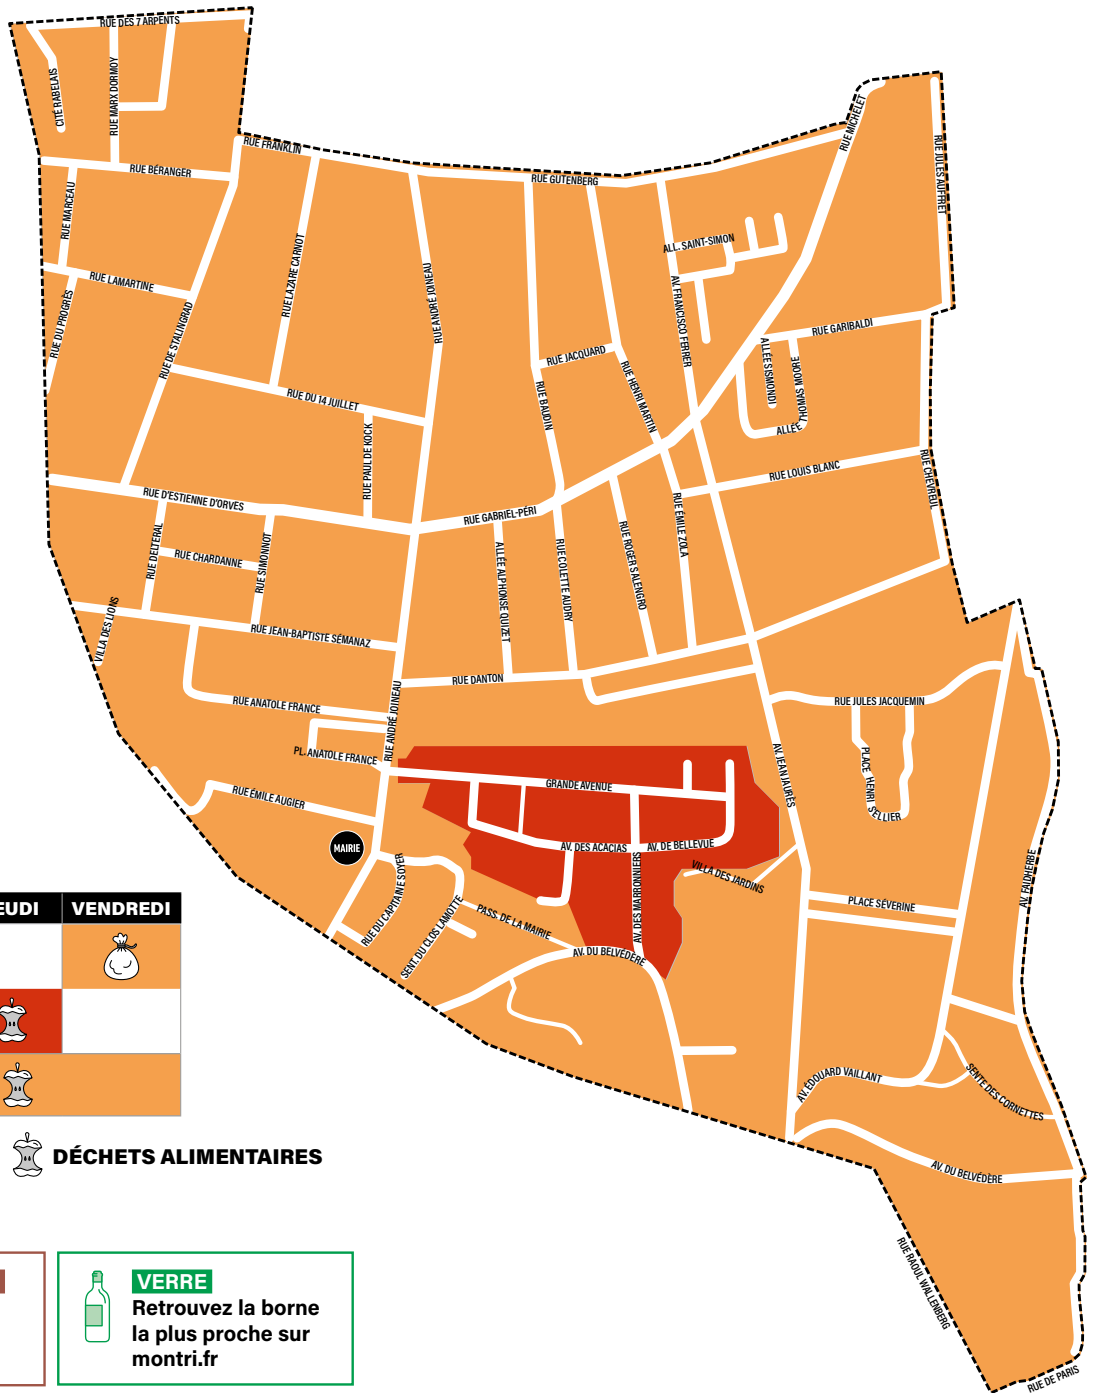

LA COLLECTE AU PRÉ-SAINT-GERVAIS ORDURES MÉNAGÈRES EMBALLAGES ET PAPIERS DÉCHETS ALIMENTAIRES

Les bacs sont à sortir
la veille à partir de 20 h

LUNDI	MARDI	MERCREDI	JEUDI	VENREDI
Apport en bornes				

- ORDURES MÉNAGÈRES**
- EMBALLAGES ET PAPIERS**
- DÉCHETS ALIMENTAIRES**

DÉCHETS ALIMENTAIRES
Retrouvez le composteur
ou la borne la plus proche
sur montri.fr

VERRE
Retrouvez la borne
la plus proche sur
montri.fr

ENCOMBRANTS
À sortir le dimanche à partir
de 20h pour la collecte
TOUS LES LUNDIS

15 avril

29 avril

13 mai

27 mai

10 juin

24 juin

8 juillet

22 juillet

5 août

19 août

2 sept.

16 sept.

30 sept.

14 oct.

28 oct.

11 nov.