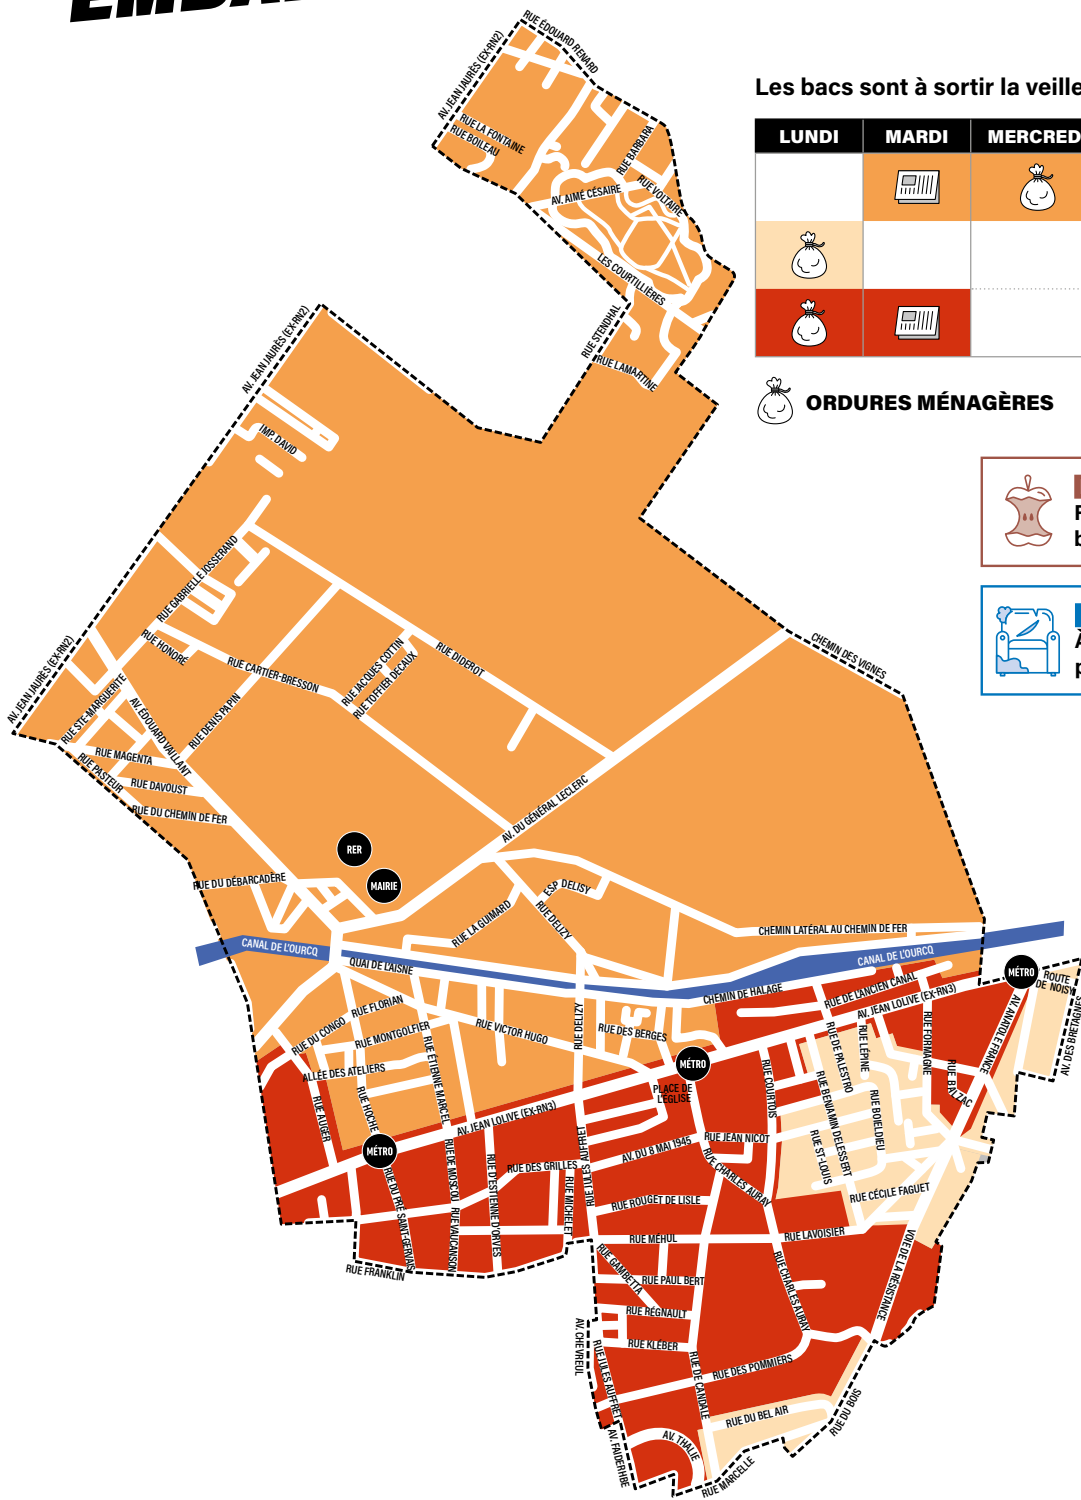

LA COLLECTE À PANTIN ORDURES MÉNAGÈRES EMBALLAGES ET PAPIERS

Les bacs sont à sortir la veille à partir de 20 h

LUNDI	MARDI	MERCREDI	JEUDI	VENDREDI	SAMEDI

ORDURES MÉNAGÈRES

EMBALLAGES ET PAPIERS

DÉCHETS ALIMENTAIRES

Retrouvez le composteur ou la borne la plus proche sur montri.fr

ENCOMBRANTS

A sortir le dimanche à partir de 20h pour la collecte **TOUS LES LUNDIS**

UN DOUTE, UNE QUESTION ?

services.est-ensemble.fr
0805 055 055

MONTRI.FR

**RÉDUIRE
TRIER
AGIR**

LA COLLECTE À PANTIN VERRE

Les bacs sont à sortir la veille à partir de 20 h

LUNDI	MARDI	MERCREDI	JEUDI	VENDREDI
		IMPAIRE  PAIRE		

 **VERRE**
1 collecte toutes les 2 semaines,
le mercredi

2026

MERCREDI

SEMAINE IMPAIRE	SEMAINE PAIRE
14 janv.	7 janv.
28 janv.	21 janv.
11 fév.	4 fév.
25 fév.	18 fév.
11 mars	4 mars.
25 mars	18 mars
8 avril	1 avril
22 avril	15 avril
6 mai	29 avril
20 mai	13 mai
3 juin	27 mai
17 juin	10 juin
1 juillet	24 juin
15 juillet	8 juillet
29 juillet	22 juillet
12 août	5 août
26 août	19 août
9 sept.	2 sept.
23 sept.	16 sept.
7 oct.	30 sept.
21 oct.	14 oct.
4 nov.	28 oct.
18 nov.	11 nov.
2 déc.	25 nov.
16 déc.	9 déc.
30 déc.	23 déc.