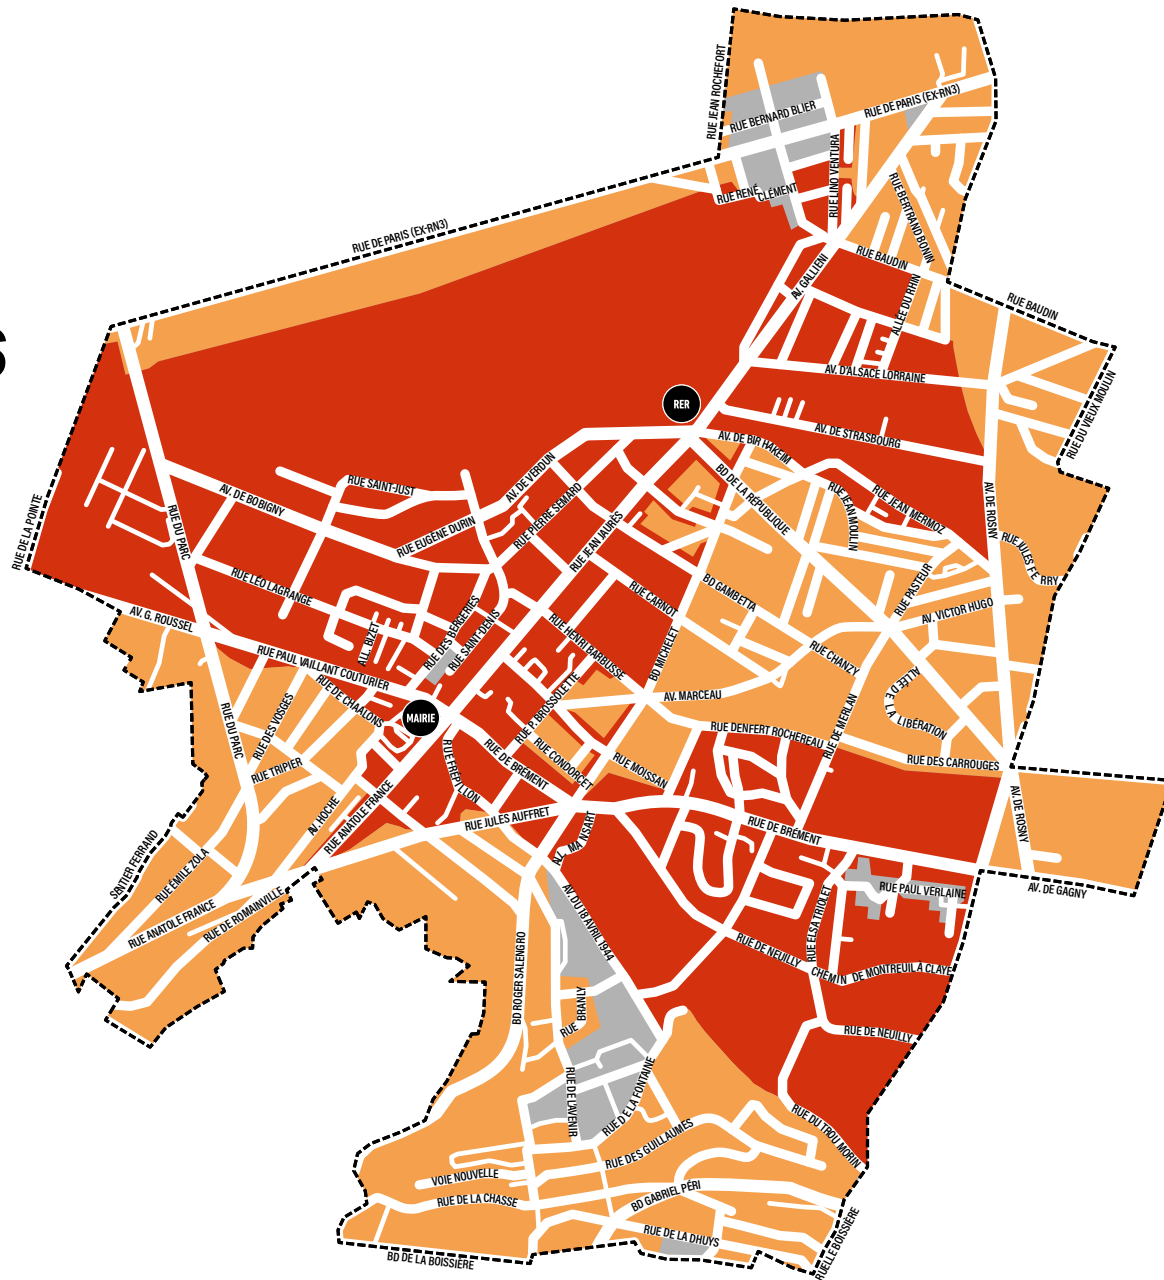

LA COLLECTE À NOISY-LE-SEC ORDURES MÉNAGÈRES EMBALLAGES ET PAPIERS DÉCHETS ALIMENTAIRES

Les bacs sont à sortir la veille à partir de 20 h

LUNDI	MARDI	MERCREDI	JEUDI	VENDREDI	SAMEDI
Apport en bennes En cours de déploiement					
Apport en bennes					

ORDURES MÉNAGÈRES

DÉCHETS ALIMENTAIRES

EMBALLAGES ET PAPIERS

DÉCHETS ALIMENTAIRES

Retrouvez le composteur ou la borne la plus proche sur montri.fr

ENCOMBRANTS

À sortir le dimanche à partir de 20h pour la collecte TOUS LES LUNDIS

VERRE

Retrouvez la borne la plus proche sur montri.fr

UN DOUTE, UNE QUESTION ?

services.est-ensemble.fr
0805 055 055

MONTRI.FR

**RÉDUIRE
TRIER
AGIR**