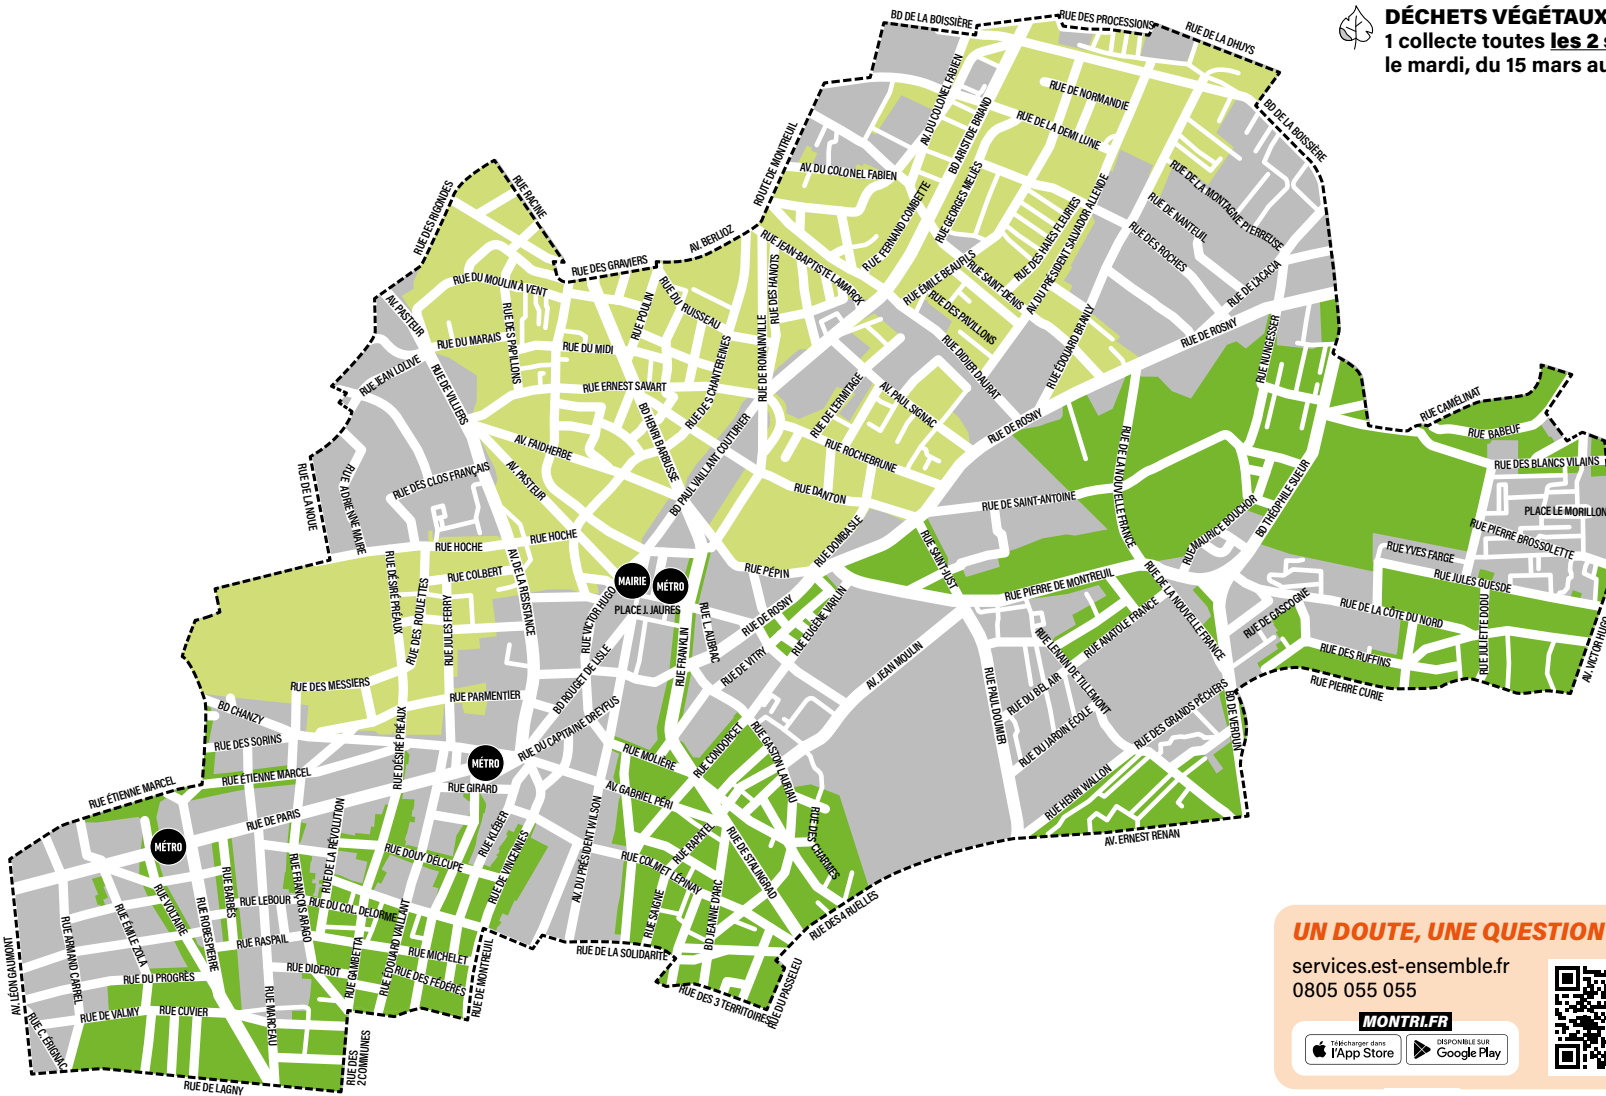

# LA COLLECTE À MONTREUIL ORDURES MÉNAGÈRES EMBALLAGES ET PAPIERS

Les bacs sont à sortir la veille à partir de 20 h

LUNDI	MARDI	MERCREDI	JEUDI	VENDREDI	SAMEDI
Apport en bornes					

**ORDURES MÉNAGÈRES**      **EMBALLAGES ET PAPIERS**

**VERRE**  
Retrouvez la borne la plus proche sur [montri.fr](http://montri.fr)

**DÉCHETS ALIMENTAIRES**  
Retrouvez le composteur ou la borne la plus proche sur [montri.fr](http://montri.fr)

**ENCOMBRANTS**  
À sortir le dimanche à partir de 20h pour la collecte **TOUS LES LUNDIS**

# LA COLLECTE À MONTREUIL DÉCHETS VÉGÉTAUX

Sacs à végétaux ou végétaux en fagots  
à sortir la veille **à partir de 20 h**

LUNDI	MARDI	MERCREDI	JEUDI	VENDREDI
	PAIRE  IMPAIRE			

**DÉCHETS VÉGÉTAUX**  
1 collecte toutes les 2 semaines,  
le mardi, du 15 mars au 31 décembre