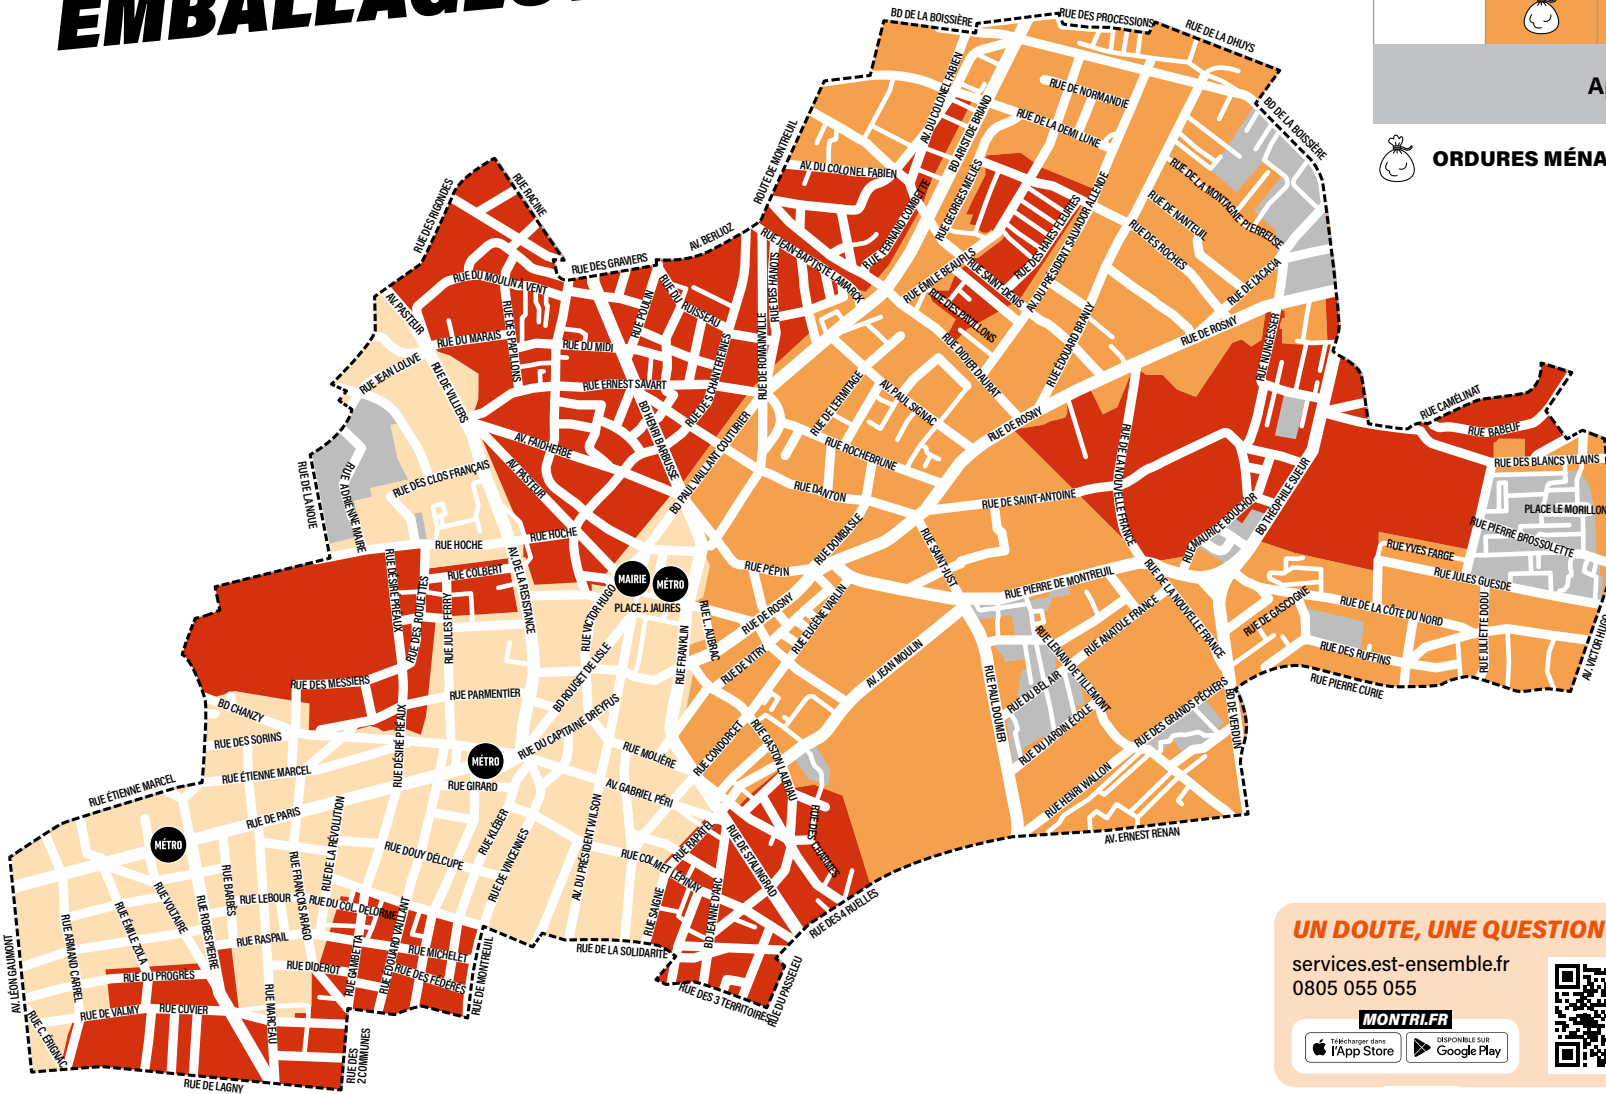

# LA COLLECTE À MONTREUIL ORDURES MÉNAGÈRES EMBALLAGES ET PAPIERS

Les bacs sont à sortir la veille à partir de 20 h

LUNDI	MARDI	MERCREDI	JEUDI	VENDREDI	SAMEDI
Apport en bornes					

**ORDURES MÉNAGÈRES**      **EMBALLAGES ET PAPIERS**

**VERRE**  
Retrouvez la borne la plus proche sur [montri.fr](http://montri.fr)

**DÉCHETS ALIMENTAIRES**  
Retrouvez le composteur ou la borne la plus proche sur [montri.fr](http://montri.fr)

**ENCOMBRANTS**  
À sortir le dimanche à partir de 20h pour la collecte **TOUS LES LUNDIS**