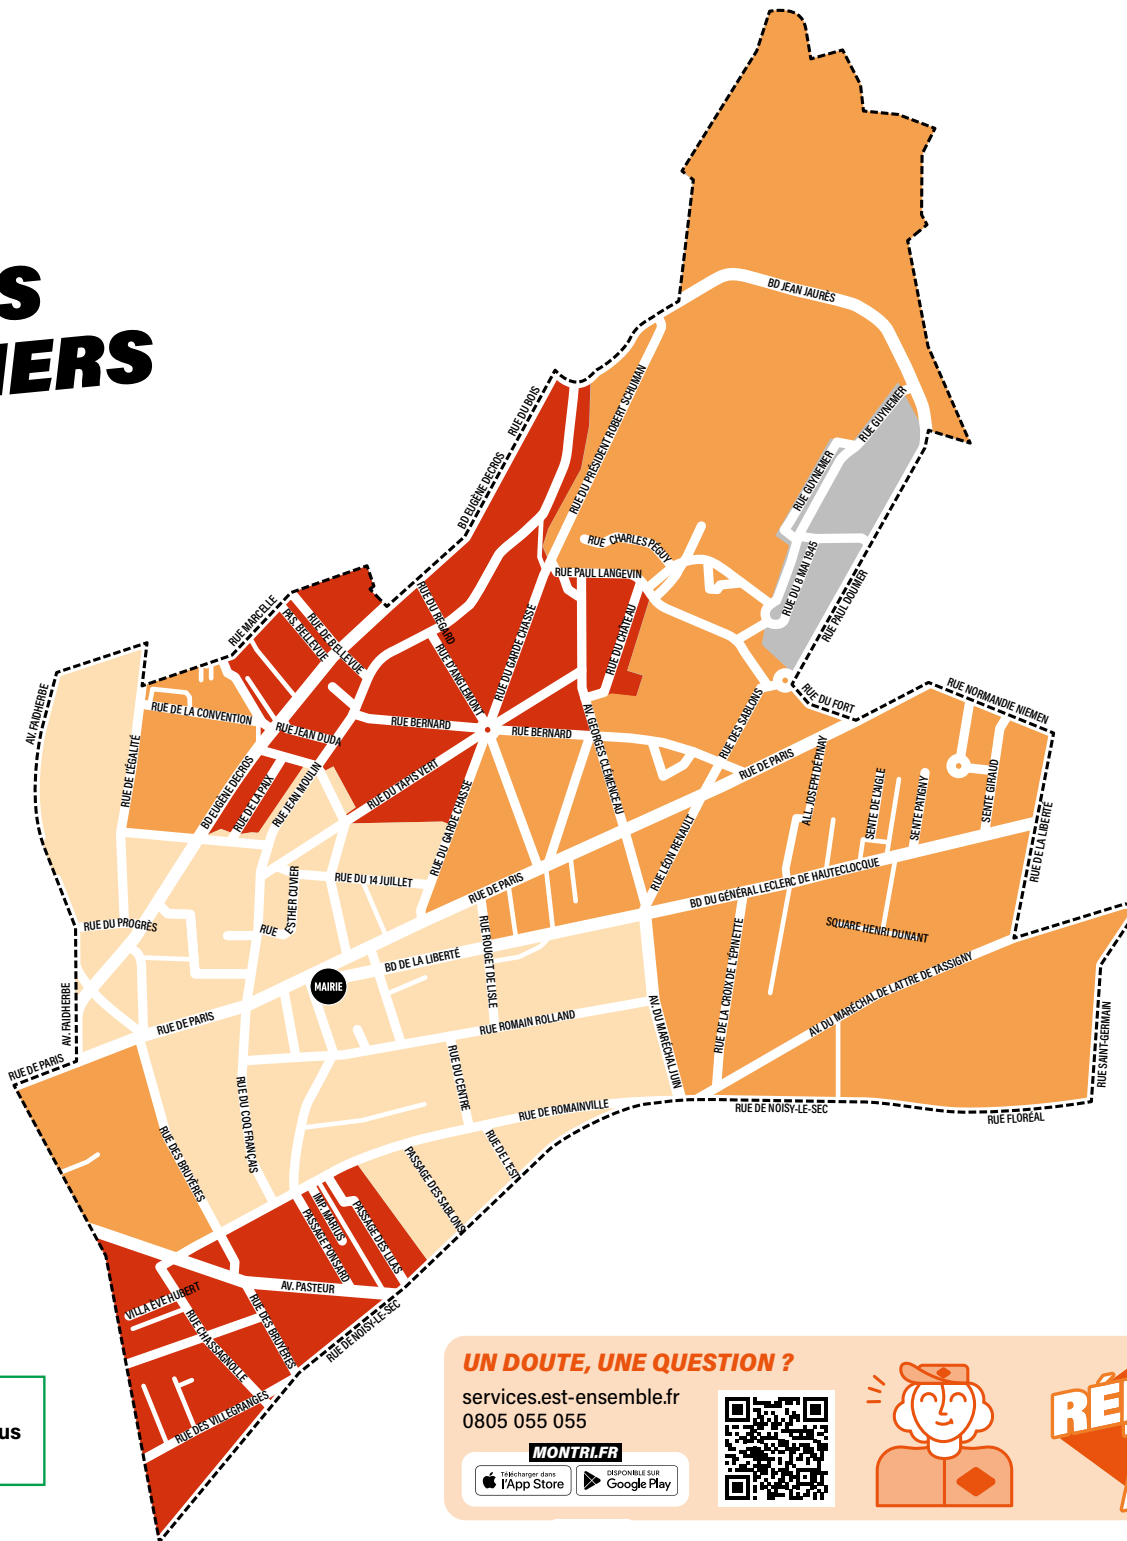

LA COLLECTE AUX LILAS ORDURES MÉNAGÈRES EMBALLAGES ET PAPIERS

Les bacs sont à sortir la veille à partir de 20 h

LUNDI	MARDI	MERCREDI	JEUDI	VENDREDI	SAMEDI
Apport en bornes					

ORDURES MÉNAGÈRES

EMBALLAGES ET PAPIERS

DÉCHETS ALIMENTAIRES
Retrouvez le composteur ou la borne la plus proche sur montri.fr

ENCOMBRANTS
À sortir le dimanche à partir de 20h pour la collecte **TOUS LES LUNDIS**

VERRE
Retrouvez la borne la plus proche sur montri.fr

 **DÉCHETS VÉGÉTAUX**
1 collecte les semaines paires,
le mercredi, du 15 mars au 31 décembre

2026

MERCREDI

SEMAINE PAIRE

18 mars	19 août
1 avril	2 sept.
15 avril	16 sept.
29 avril	30 sept.
13 mai	14 oct.
27 mai	28 oct.
10 juin	11 nov.
24 juin	25 nov.
8 juillet	9 déc.
22 juillet	23 déc.
5 août	