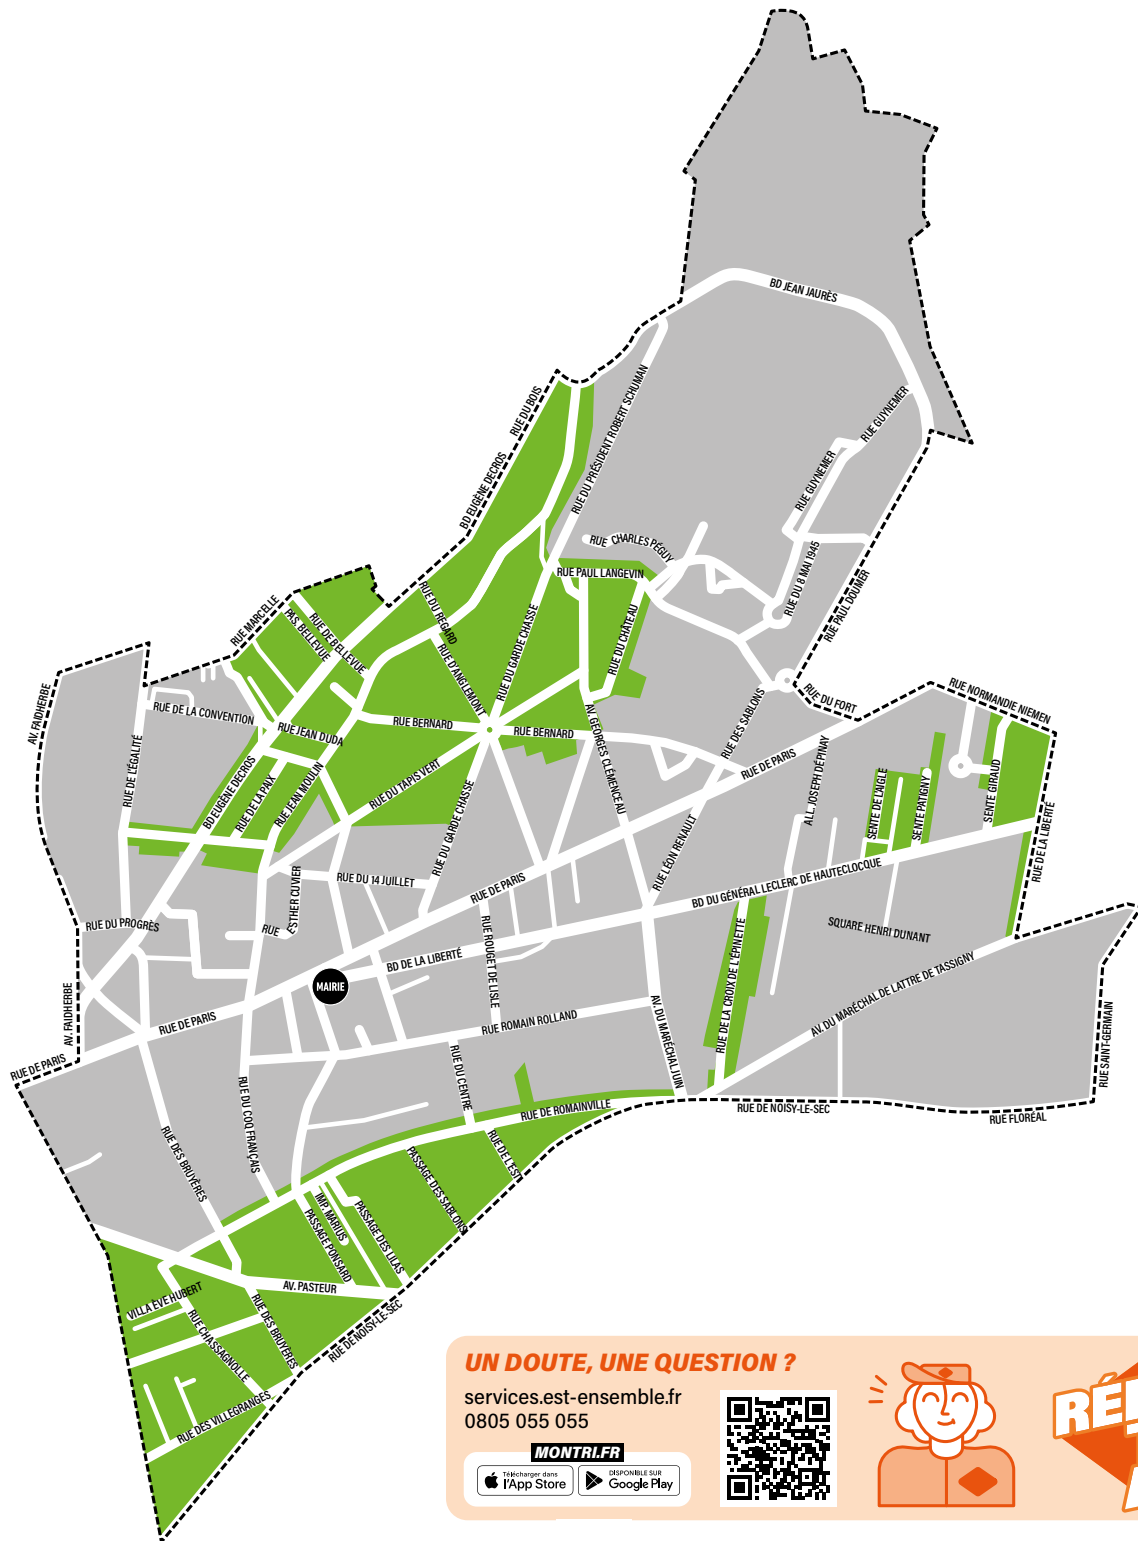

DÉCHETS ALIMENTAIRES
Retrouvez le composteur ou la borne la plus proche sur montri.fr

ENCOMBRANTS
À sortir le dimanche à partir de 20h pour la collecte **TOUS LES LUNDIS**

VERRE
Retrouvez la borne la plus proche sur montri.fr

UN DOUTE, UNE QUESTION ?

services.est-ensemble.fr
0805 055 055

**RÉDUIRE
TRIER
AGIR**

LA COLLECTE AUX LILAS DÉCHETS VÉGÉTAUX

Sacs à végétaux ou végétaux en fagots
à sortir la veille à partir de 20 h

LUNDI	MARDI	MERCREDI	JEUDI	VENDREDI
		PAIRE 		

 **DÉCHETS VÉGÉTAUX**
1 collecte les semaines paires,
le mercredi, du 15 mars au 31 décembre

2026

MERCREDI

SEMAINE PAIRE

18 mars	19 août
1 avril	2 sept.
15 avril	16 sept.
29 avril	30 sept.
13 mai	14 oct.
27 mai	28 oct.
10 juin	11 nov.
24 juin	25 nov.
8 juillet	9 déc.
22 juillet	23 déc.
5 août	