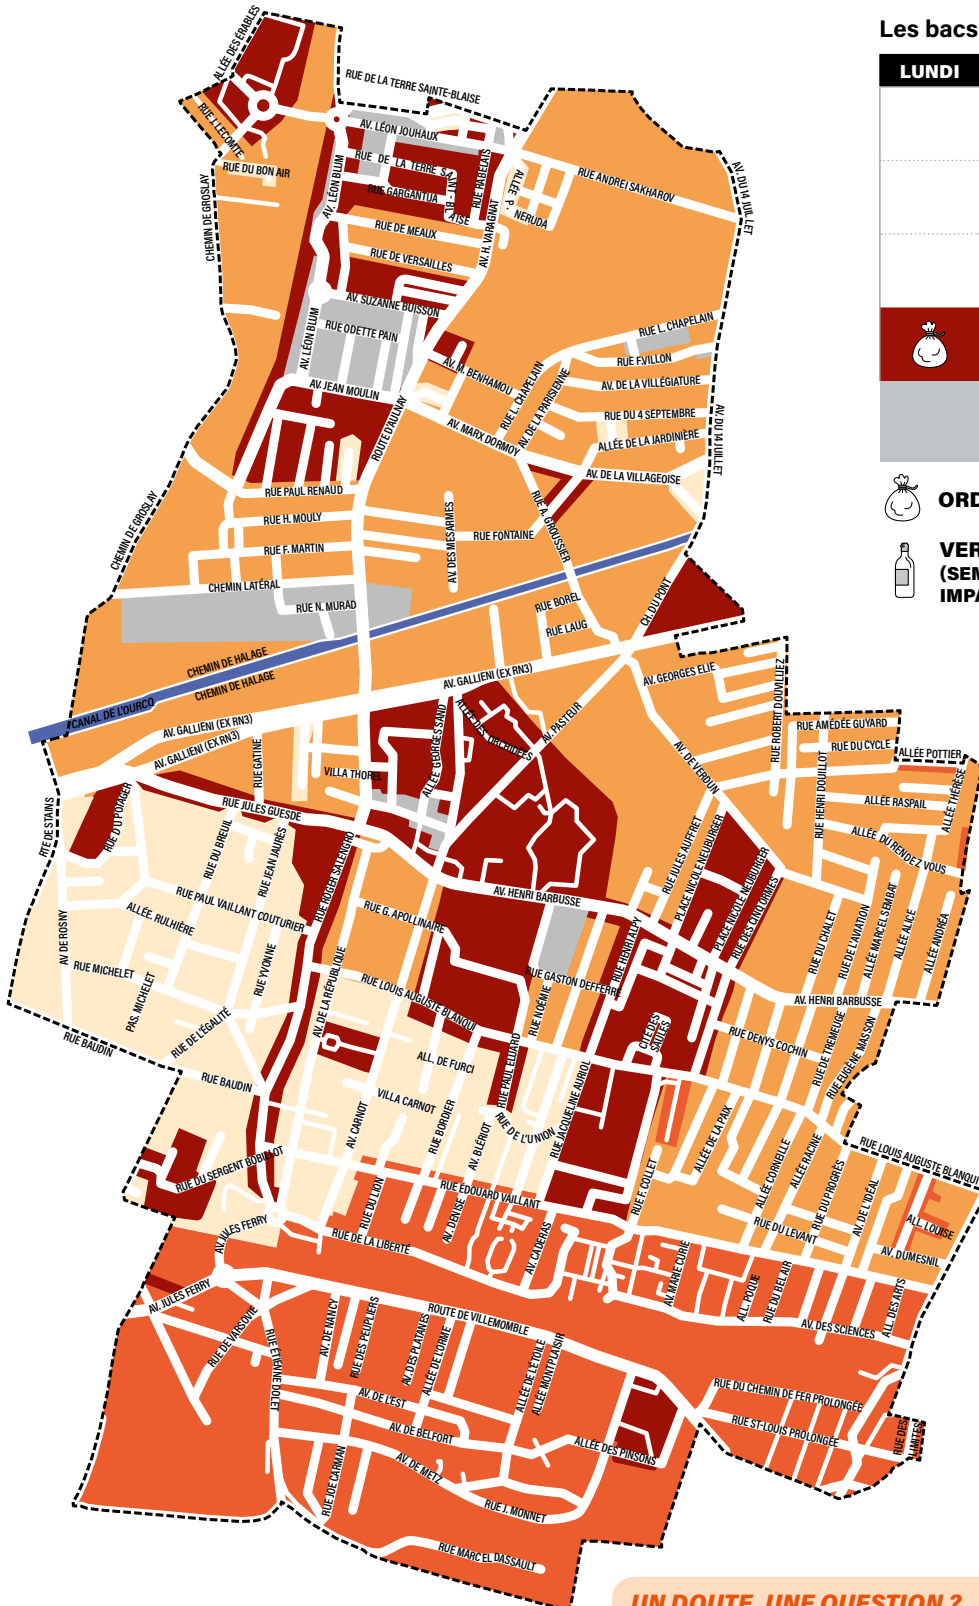

LA COLLECTE À BONDY ORDURES MÉNAGÈRES - VERRE

Les bacs sont à sortir la veille à partir de 20 h

LUNDI	MARDI	MERCREDI	JEUDI	VENDREDI
Apport en bornes				

ORDURES MÉNAGÈRES

**VERRE
(SEMAINE
IMPAIRE)**

2026

VENDREDI

SEMAINE IMPAIRE

2 janv.	3 juillet
16 janv.	17 juillet
30 janv.	31 juillet
13 fév.	14 août
27 fév.	28 août
13 mars	11 sept.
27 mars	25 sept.
10 avril	9 oct.
24 avril	23 oct.
8 mai	6 nov.
22 mai	20 nov.
5 juin	4 déc.
19 juin	18 déc.

Télécharger dans
l'App Store

DISPONIBLE SUR
Google Play

**RÉDUIRE
TRIER
AGIR**

LA COLLECTE À BONDY DÉCHETS ALIMENTAIRES

Les bacs sont à sortir la veille à partir de 20 h

LUNDI	MARDI	MERCREDI	JEUDI	VENDREDI
Apport en bornes <i>En cours de déploiement</i>				

Les bacs sont à sortir la veille à partir de 20 h

LUNDI	MARDI	MERCREDI	JEUDI	VENREDI
Apport en bornes				

**EMBALLAGES
ET PAPIERS**

**EMBALLAGES
ET PAPIERS**
Retrouvez la borne la plus
proche sur montri.fr