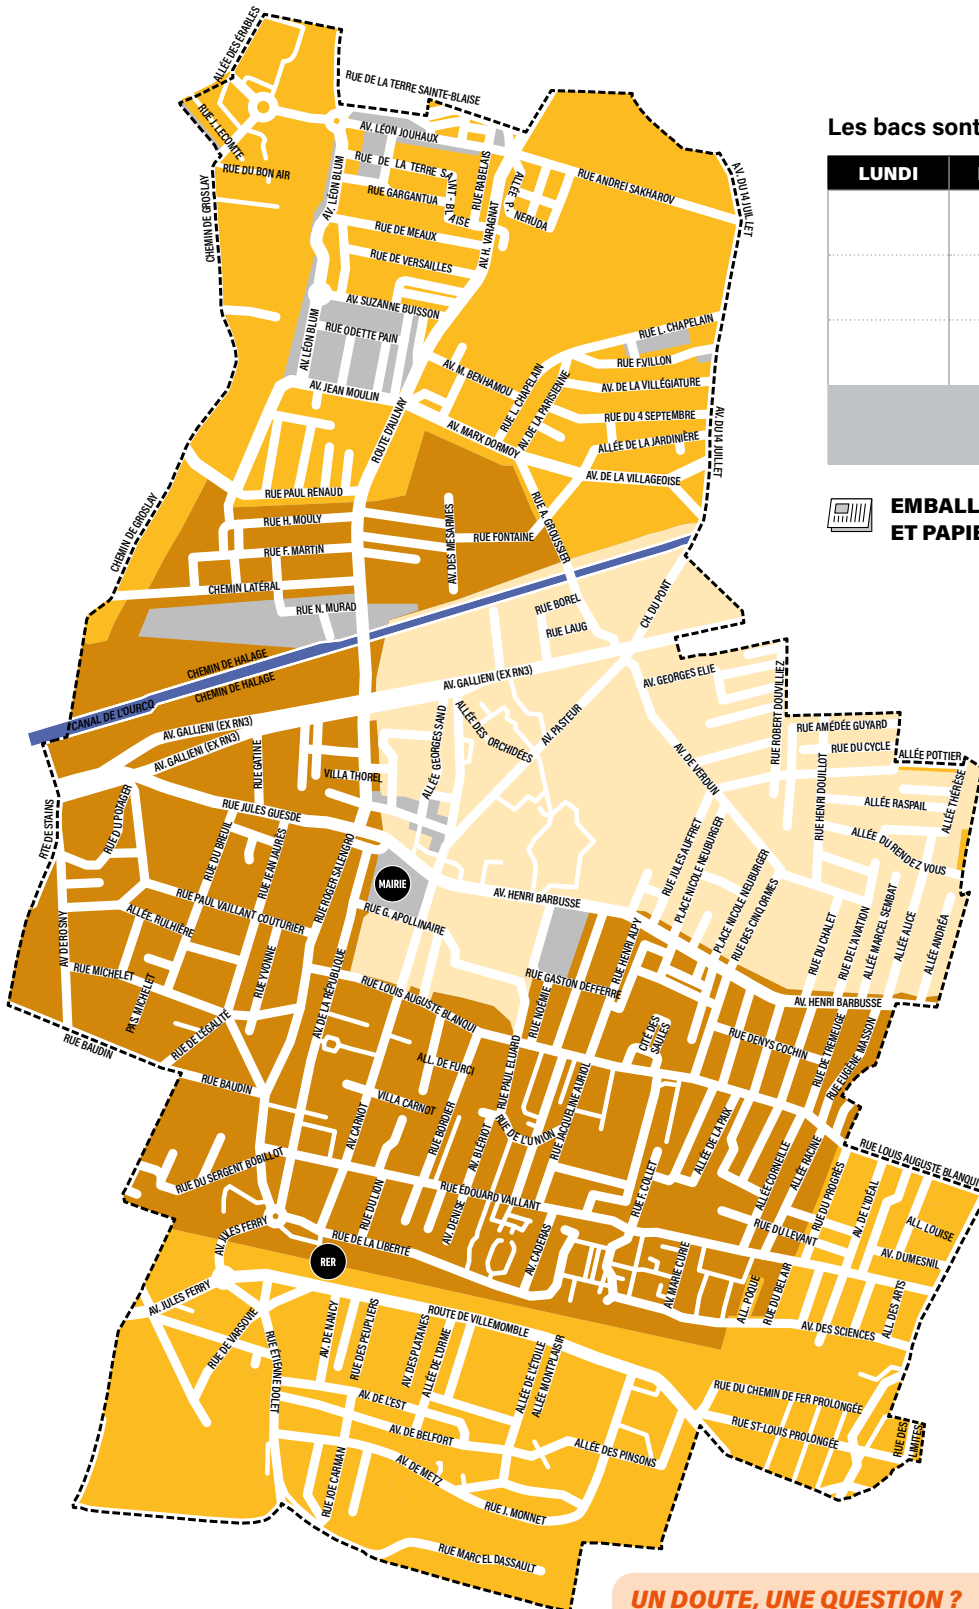

LA COLLECTE À BONDY ORDURES MÉNAGÈRES - VERRE

Les bacs sont à sortir la veille à partir de 20 h

LUNDI	MARDI	MERCREDI	JEUDI	VENDREDI
Apport en bornes				

ORDURES MÉNAGÈRES

**VERRE
(SEMAINE
IMPAIRE)**

2026

VENDREDI

VERRE

Retrouvez la borne la plus proche sur montri.fr

ENCOMBRANTS

À sortir le dimanche à partir de 20h pour la collecte TOUS LES LUNDIS

UN DOUTE, UNE QUESTION ?

services.est-ensemble.fr
0805 055 055

MONTRI.FR

Télécharger dans
l'App Store

DISPONIBLE SUR
Google Play

**RÉDUIRE
TRIER
AGIR**

LA COLLECTE À BONDY DÉCHETS ALIMENTAIRES

Les bacs sont à sortir la veille à partir de 20 h

LUNDI	MARDI	MERCREDI	JEUDI	VENDREDI
Apport en bornes <i>En cours de déploiement</i>				

Les bacs sont à sortir la veille à partir de 20 h

LUNDI	MARDI	MERCREDI	JEUDI	VENREDI
Apport en bornes				

**EMBALLAGES
ET PAPIERS**

**EMBALLAGES
ET PAPIERS**
Retrouvez la borne la plus
proche sur montri.fr