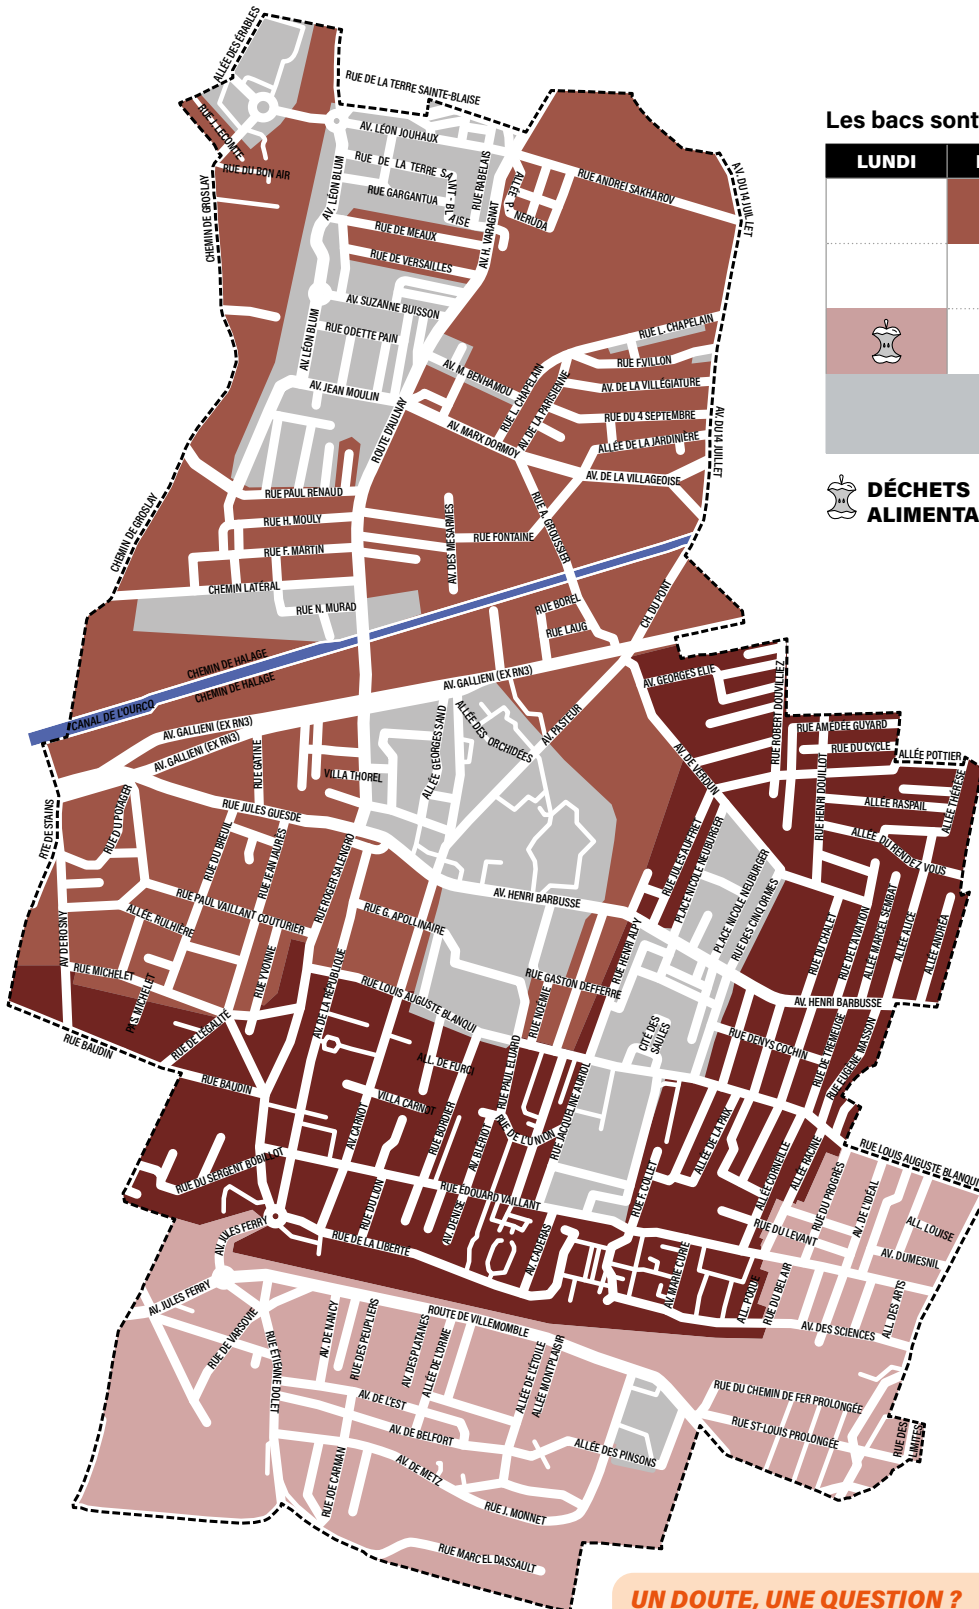

LA COLLECTE À BONDY ORDURES MÉNAGÈRES - VERRE

Les bacs sont à sortir la veille à partir de 20 h

LUNDI	MARDI	MERCREDI	JEUDI	VENDREDI
Apport en bornes				

ORDURES MÉNAGÈRES

**VERRE
(SEMAINE
IMPAIRE)**

2026

VENDREDI

VERRE

Retrouvez la borne la plus proche sur montri.fr

ENCOMBRANTS

À sortir le dimanche à partir de 20h pour la collecte TOUS LES LUNDIS

UN DOUTE, UNE QUESTION ?

services.est-ensemble.fr
0805 055 055

MONTRI.FR

Télécharger dans
l'App Store

DISPONIBLE SUR
Google Play

**RÉDUIRE
TRIER
AGIR**

LA COLLECTE À BONDY DÉCHETS ALIMENTAIRES

Les bacs sont à sortir la veille à partir de 20 h

LUNDI	MARDI	MERCREDI	JEUDI	VENDREDI
Apport en bornes <i>En cours de déploiement</i>				

Les bacs sont à sortir la veille à partir de 20 h

LUNDI	MARDI	MERCREDI	JEUDI	VENREDI
Apport en bornes				

**EMBALLAGES
ET PAPIERS**

**EMBALLAGES
ET PAPIERS**
Retrouvez la borne la plus
proche sur montri.fr