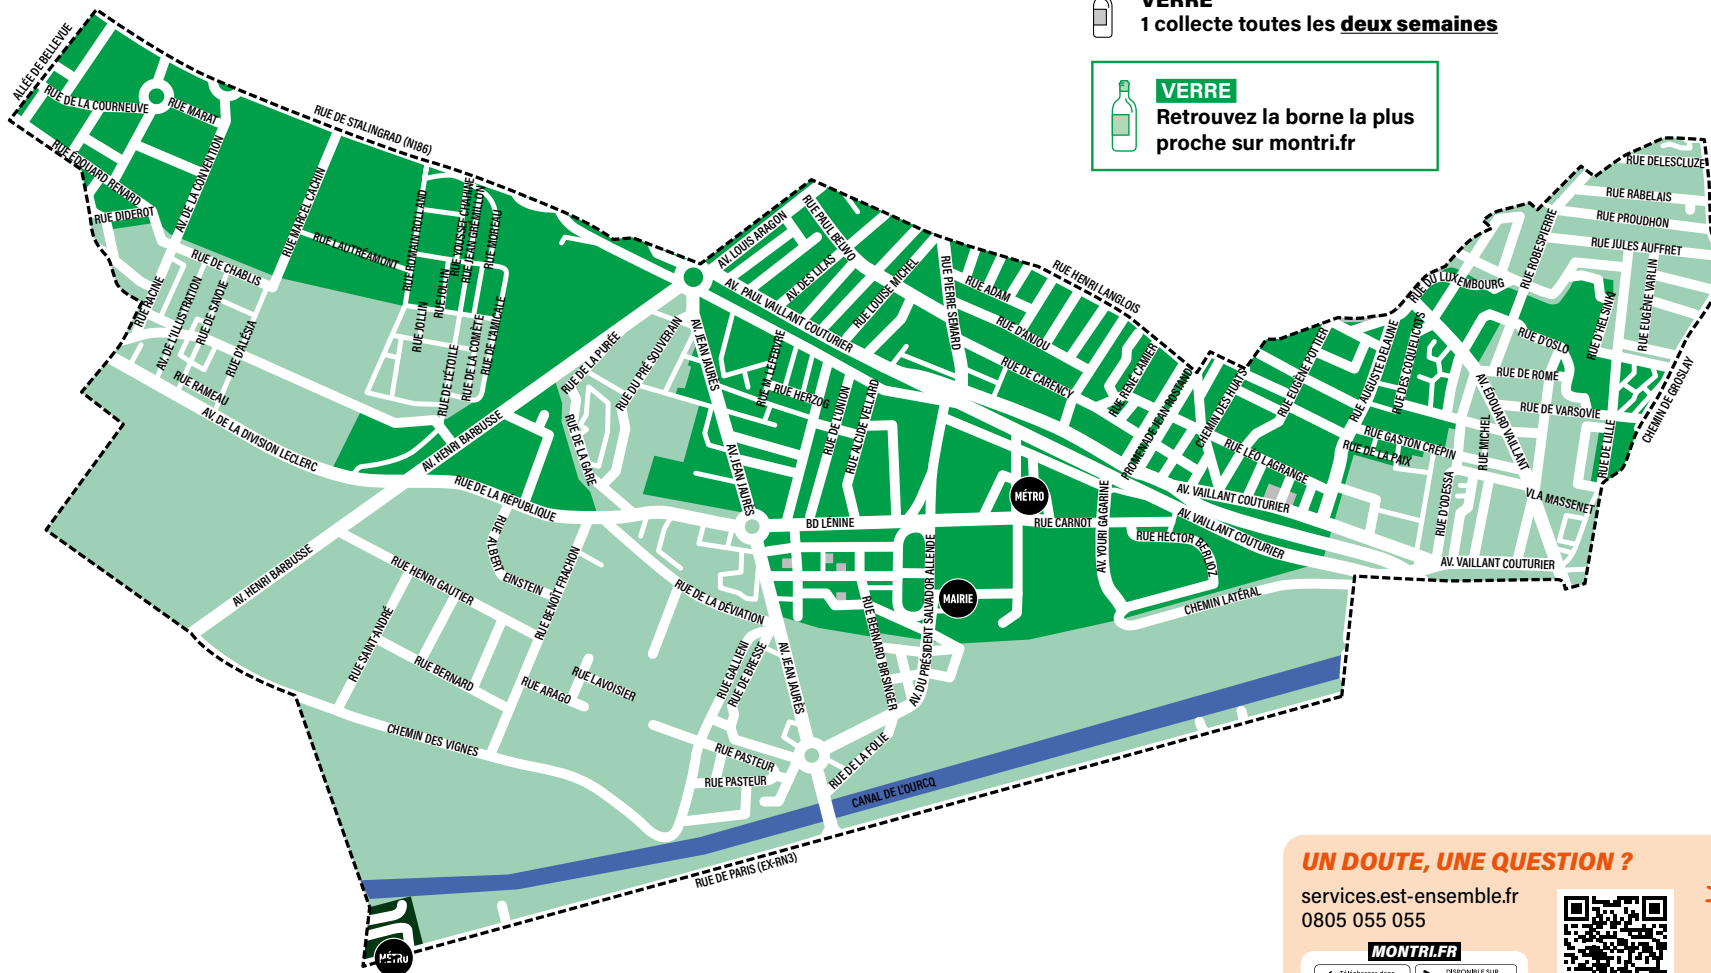

LA COLLECTE À BOBIGNY VERRE

Les bacs sont à sortir la veille à partir de 20 h

LUNDI	MARDI	MERCREDI	JEUDI	VENDREDI
				PAIRE
				IMPAIRE
		PAIRE		
Apport en bornes				

VERRE
1 collecte toutes les **deux semaines**

VERRE
Retrouvez la borne la plus
proche sur montri.fr

2026

MERCREDI	VENDREDI	
SEMAINE PAIRE	SEMAINE IMPAIRE	SEMAINE PAIRE
7 janv.	2 janv.	9 janv.
21 janv.	16 janv.	23 janv.
4 fév.	30 janv.	6 fév.
18 fév.	13 fév.	20 fév.
4 mars	27 fév.	6 mars
18 mars	13 mars	20 mars
1 avril	27 mars	3 avril
15 avril	10 avril	17 avril
29 avril	24 mai	2 mai
13 mai	8 mai	15 mai
27 mai	22 mai	29 mai
10 juin	5 juin	12 juin
24 juin	19 juin	26 juin
8 juillet	3 juillet	10 juillet
22 juillet	17 juillet	24 juillet
5 août	31 juillet	7 août
19 août	14 août	21 août
2 sept.	28 août	4 sept.
16 sept.	11 sept.	18 sept.
30 sept.	25 sept.	2 oct.
14 oct.	9 oct.	16 oct.
28 oct.	23 oct.	30 oct.
11 nov.	6 nov.	13 nov.
25 nov.	20 nov.	27 nov.
9 déc.	4 déc.	11 déc.
23 déc.	18 déc.	25 déc.

UN DOUTE, UNE QUESTION ?

services.est-ensemble.fr
0805 055 055

MONTRI.FR

**RÉDUIRE
TRIER
AGIR**