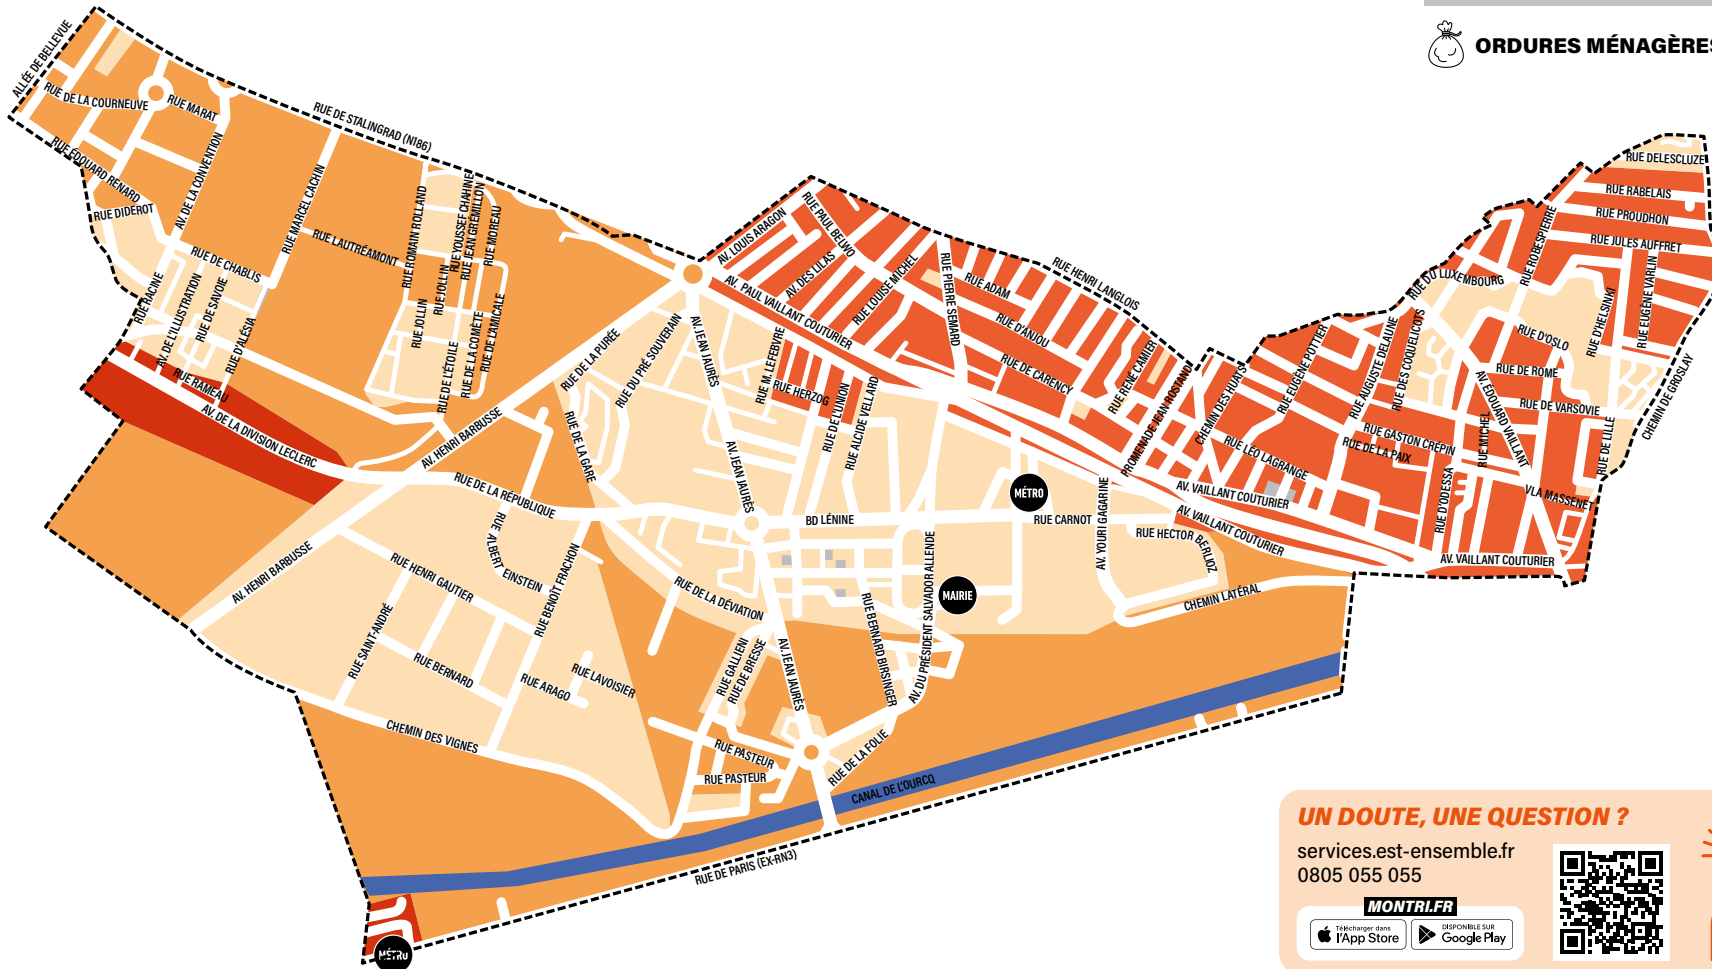

LA COLLECTE À BOBIGNY ORDURES MÉNAGÈRES EMBALLAGES ET PAPIERS

Les bacs sont à sortir la veille à partir de 20 h

LUNDI	MARDI	MERCREDI	JEUDI	VENREDI	SAMEDI

Apport en bornes

ORDURES MÉNAGÈRES

EMBALLAGES ET PAPIERS

ENCOMBRANTS
À sortir le
dimanche à partir
de 20h pour la collecte
TOUS LES LUNDIS

UN DOUTE, UNE QUESTION ?

services.est-ensemble.fr
0805 055 055

MONTRI.FR

**RÉDUIRE
TRIER
AGIR**