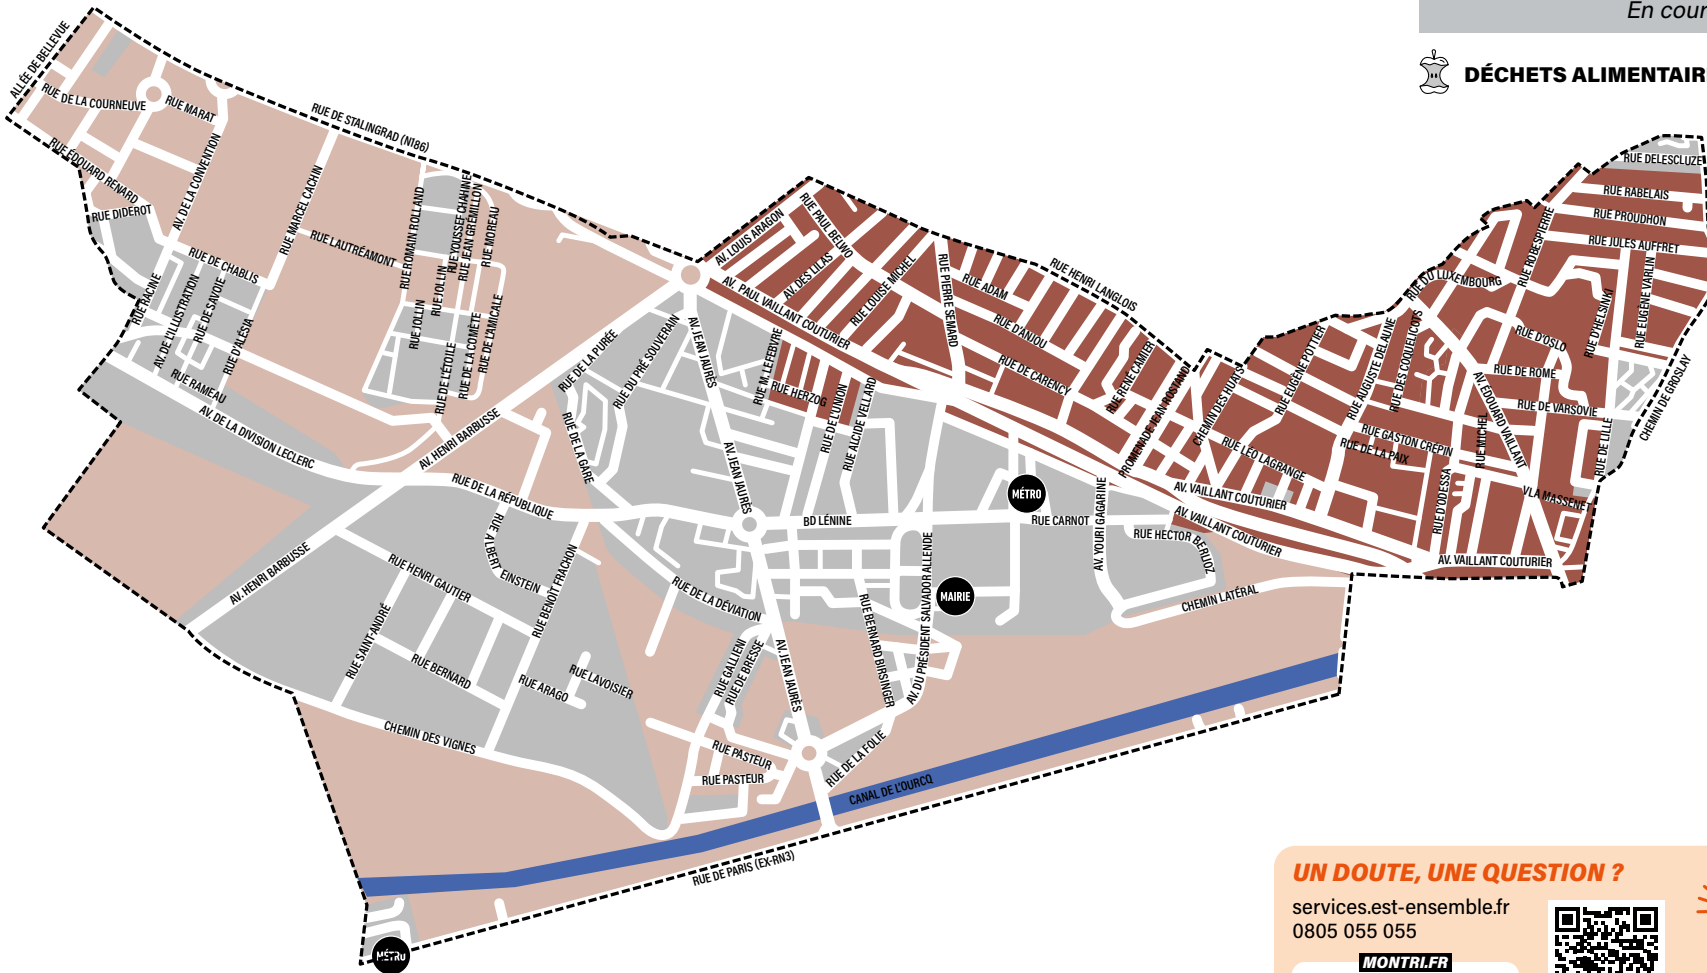

LA COLLECTE À BOBIGNY DÉCHETS ALIMENTAIRES

Les bacs sont à sortir la veille à partir de 20 h

LUNDI	MARDI	MERCREDI	JEUDI	VENDREDI	SAMEDI
Apport en bornes <i>En cours de déploiement</i>					

DÉCHETS ALIMENTAIRES

DÉCHETS ALIMENTAIRES
Retrouvez le composteur ou la borne la plus proche sur montri.fr

UN DOUTE, UNE QUESTION ?

services.est-ensemble.fr
0805 055 055

MONTRI.FR

**RÉDUIRE
TRIER
AGIR**