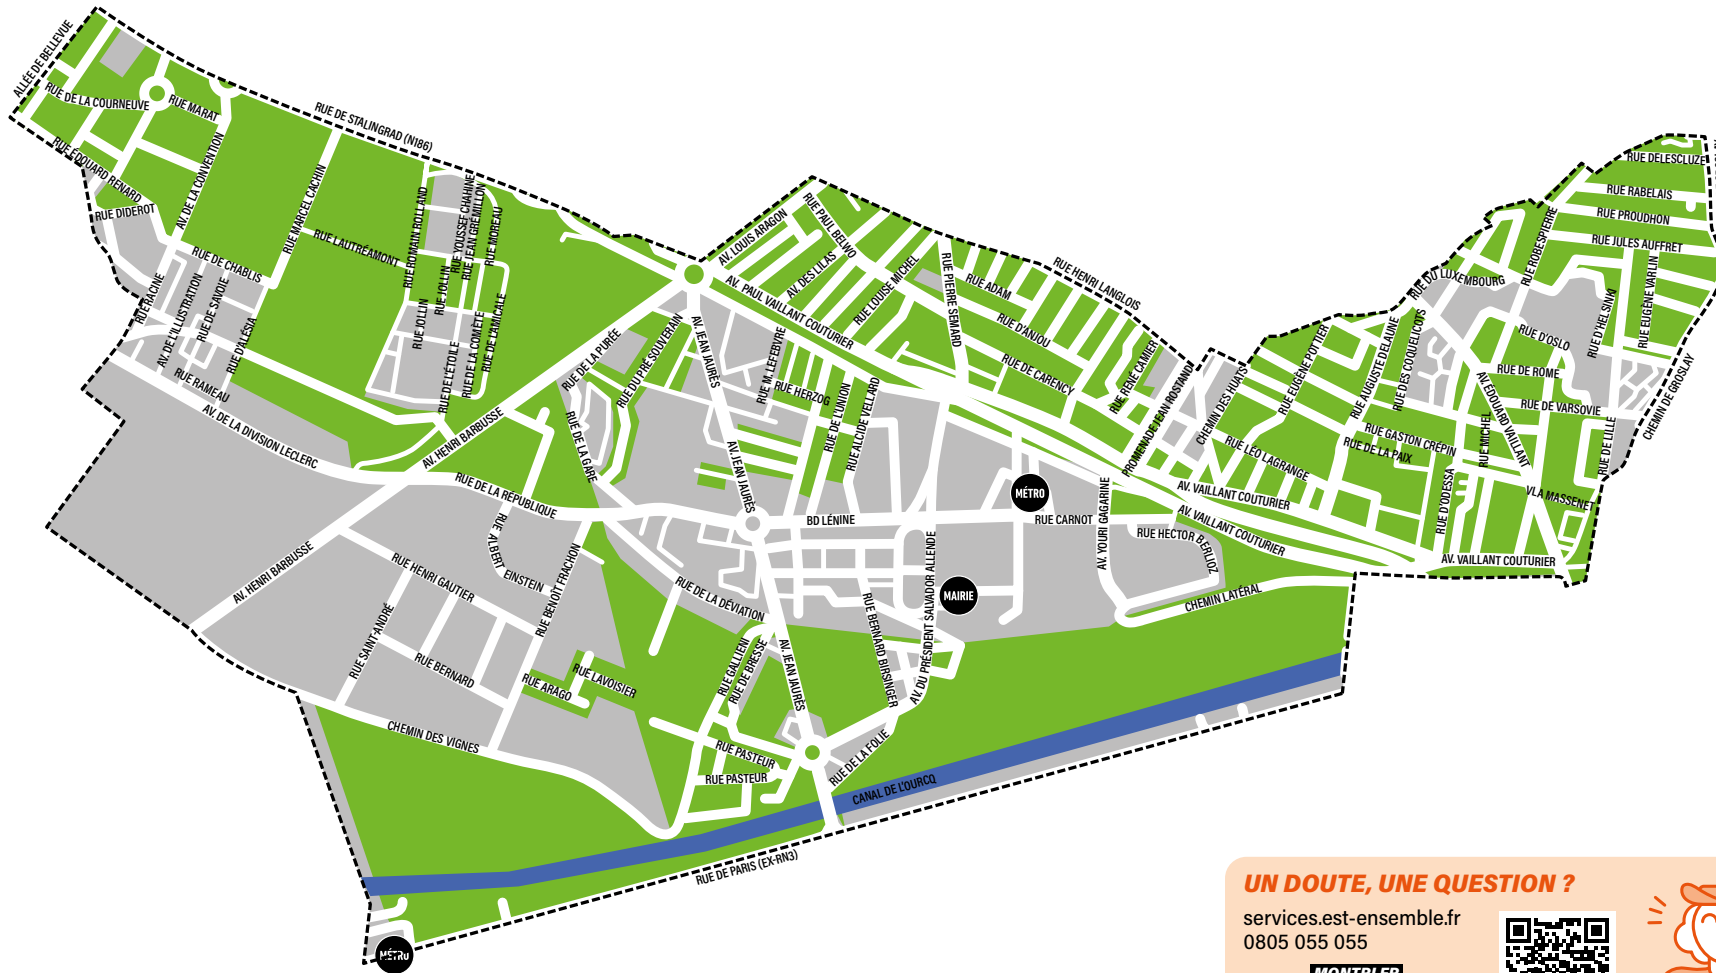

LA COLLECTE À BOBIGNY DÉCHETS VÉGÉTAUX

Sacs à végétaux ou végétaux en fagots
à sortir la veille **à partir de 20 h**

LUNDI	MARDI	MERCREDI	JEUDI	VENREDI
		  IMPAIRE		

DÉCHETS VÉGÉTAUX
1 collecte toutes les **semaines impaires**,
le mercredi, du 15 mars au 31 décembre

2026
MERCREDI
SEMAINE IMPAIRE
25 mars
8 avril
22 avril
6 mai
20 mai
3 juin
17 juin
1 juillet
15 juillet
29 juillet
12 août
26 août
9 sept.
23 sept.
7 oct.
21 oct.
4 nov.
18 nov.
2 déc.
16 déc.
30 déc.

UN DOUTE, UNE QUESTION ?

services.est-ensemble.fr
0805 055 055

MONTRI.FR

**RÉDUIRE
TRIER
AGIR**