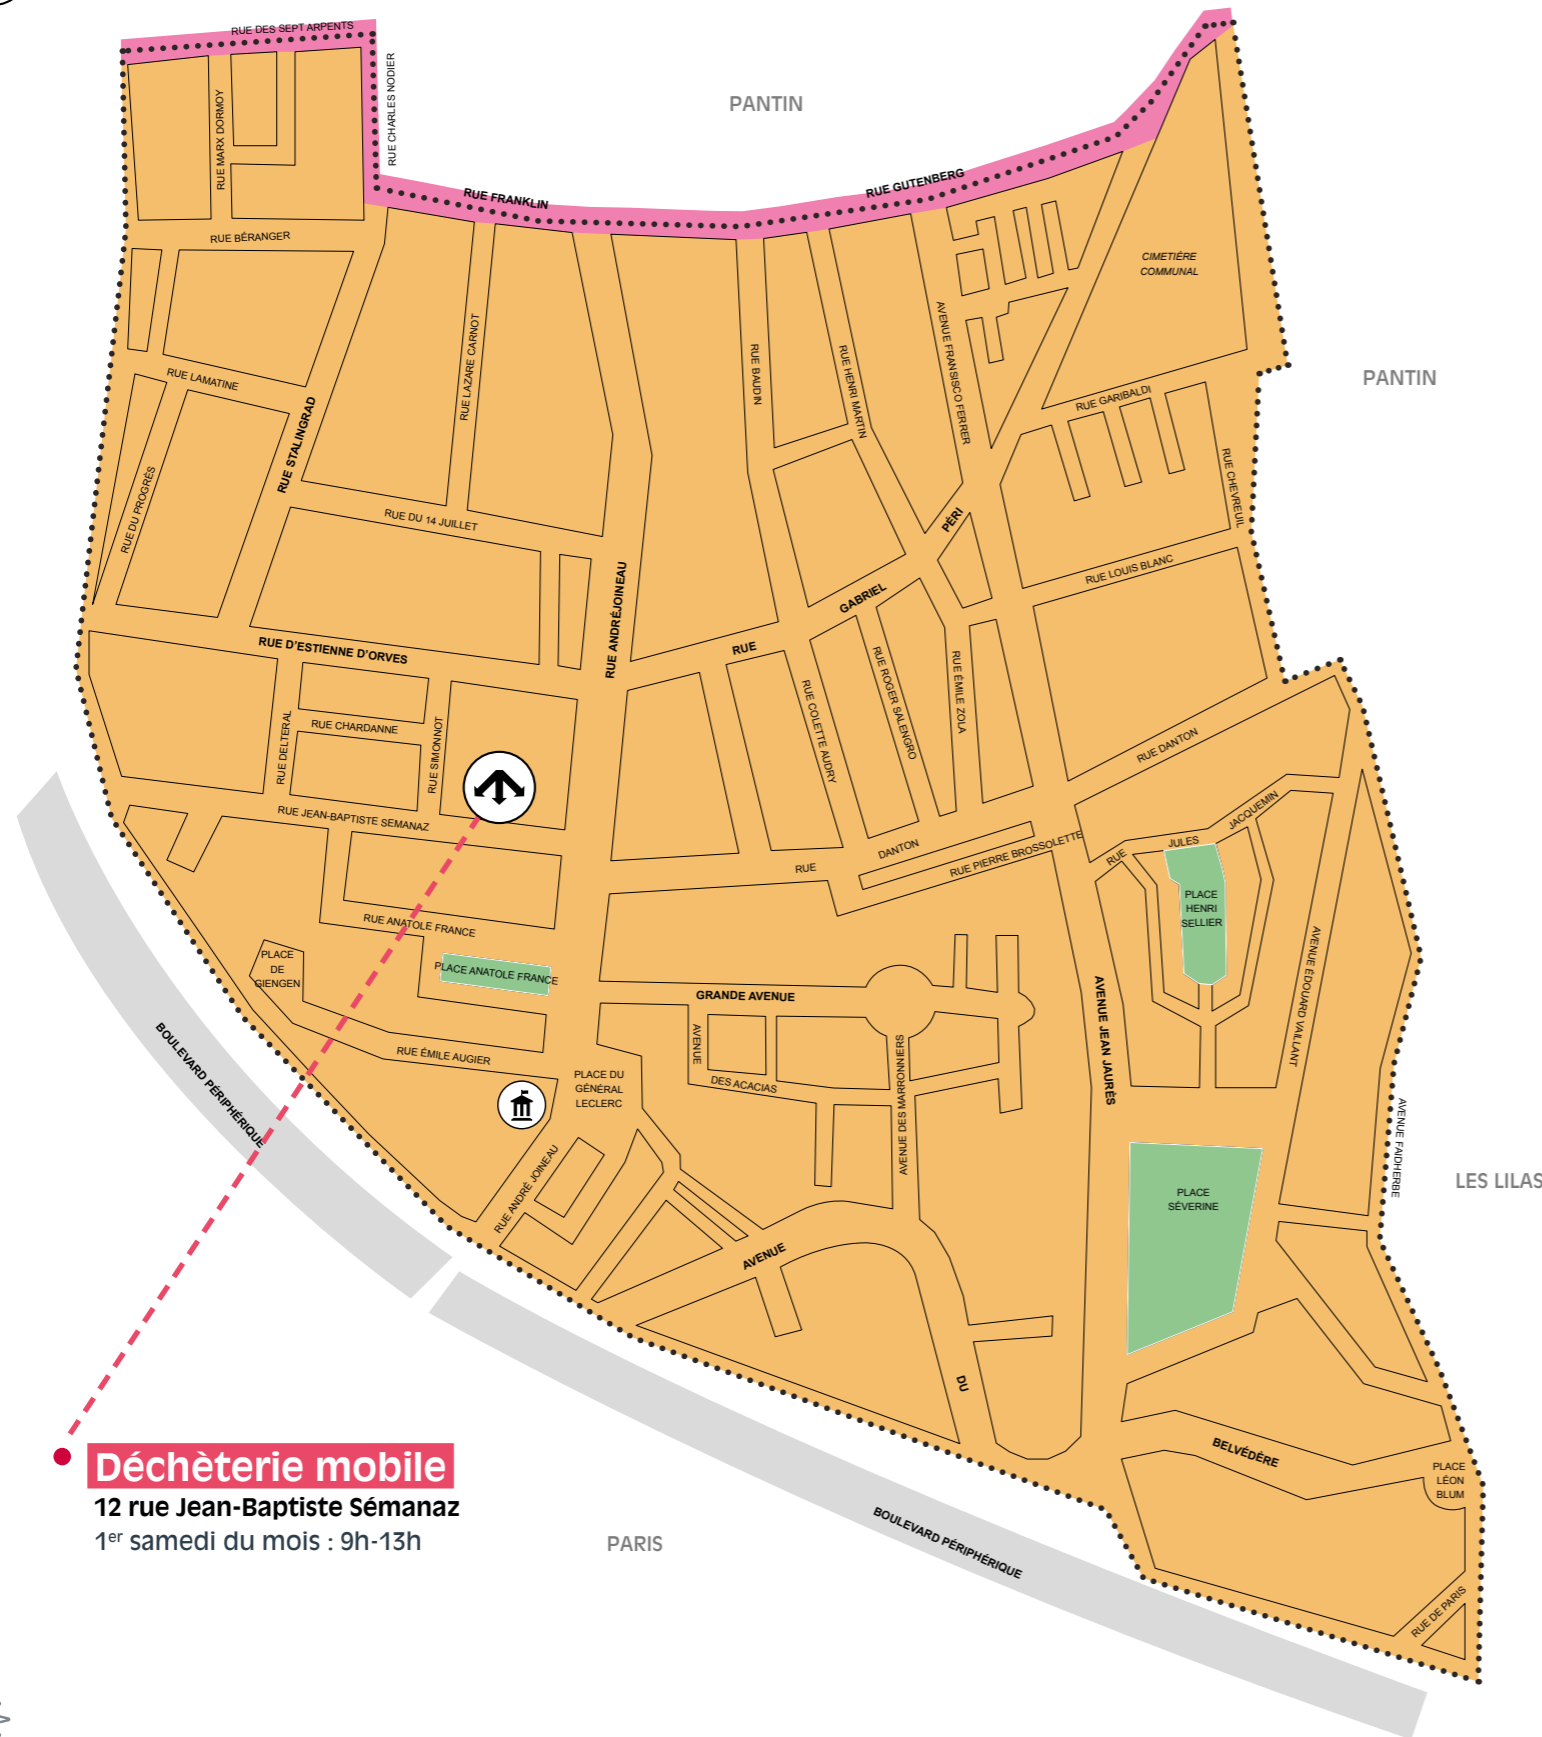

■ S1 : tous les lundis
 ■ S2 : 1^{er} et 3^e mercredis du mois

**Déposez vos encombrants la veille
 du jour indiqué dans ce calendrier,
 à partir de 20h ou le jour même avant 6h.**

● **Déchèterie mobile**
 1^{er} samedi du mois : 9h-13h
 12 rue Jean-Baptiste Semanaz
 93310 Le Pré Saint-Gervais

Déchèterie

Espace tri de la Porte de Pantin
5 bis place de la Porte de Pantin
75019 Paris
Tous les jours : 9h30-19h

Si vous résidez dans un des logements de la liste ci-dessous, votre collecte s'effectue **tous les lundis**.

- 1, 3 rue du 14 juillet
- 2, 8, 16, 18 rue des 7 Arpents
- 4, 5, 6 rue Aigle
- 2, 4, 6, 8 allée Albert Thomas
- allée Alphonse Quizet
- 1 place Anatole France
- 16 à 20 rue Anatole France
- 12 à 20 côté pair, 43, 49, 55 rue André Joineau
- 3, 5, 7 allée Auguste Blanqui
- 3 à 15, 21 à 25, 85 à 91 côté impair et 103, 105 et 142 avenue du Belvédère
- 4 et 10 à 20 côté pair rue Colette Audry
- allée Charles Fourier
- 5, 7, 7 bis, 47 bis, 68 et 70 rue Danton
- 2 à 6, 50 à 78 côté pair et 37 à 51 côté impair avenue Édouard Vaillant
- 35 à 45 côté impair rue d'Estienne d'Orves
- allée Étienne Cabet
- 2, 14 rue Delteral
- 11, 13, 15, 73 et 81 avenue Faidherbe
- 4 à 10 côté pair, 14, 39 à 45 côté impair rue Gabriel Péri
- 1 à 9 côté impair place du Général Leclerc
- 2, 4 allée Gracchus Babeuf
- 7 et 38 place Henri Sellier
- allée Jacques Proudhon
- 3, 15, 15 bis, 17, 23, 25, 30 rue Jean-Baptiste Sémanaz
- 19 à 51 côté impair et 58 à 80 côté pair avenue Jean Jaurès
- 30, 36 rue Lazare Carnot
- 37 bis, 44 rue Louis Blanc
- 1, 3 passage de la Mairie
- 11, 13, 15 rue Marx Dormoy
- 55, 57, 59, 63 rue de Paris
- 8 à 24 rue Pierre Brossolette
- allée Saint-Simon
- 1 à 15 côté impair place Séverine
- allée Sismondi
- 23, 25, 33, 33 bis rue Stalingrad
- 8 rue Simonot
- allée Thomas Moore