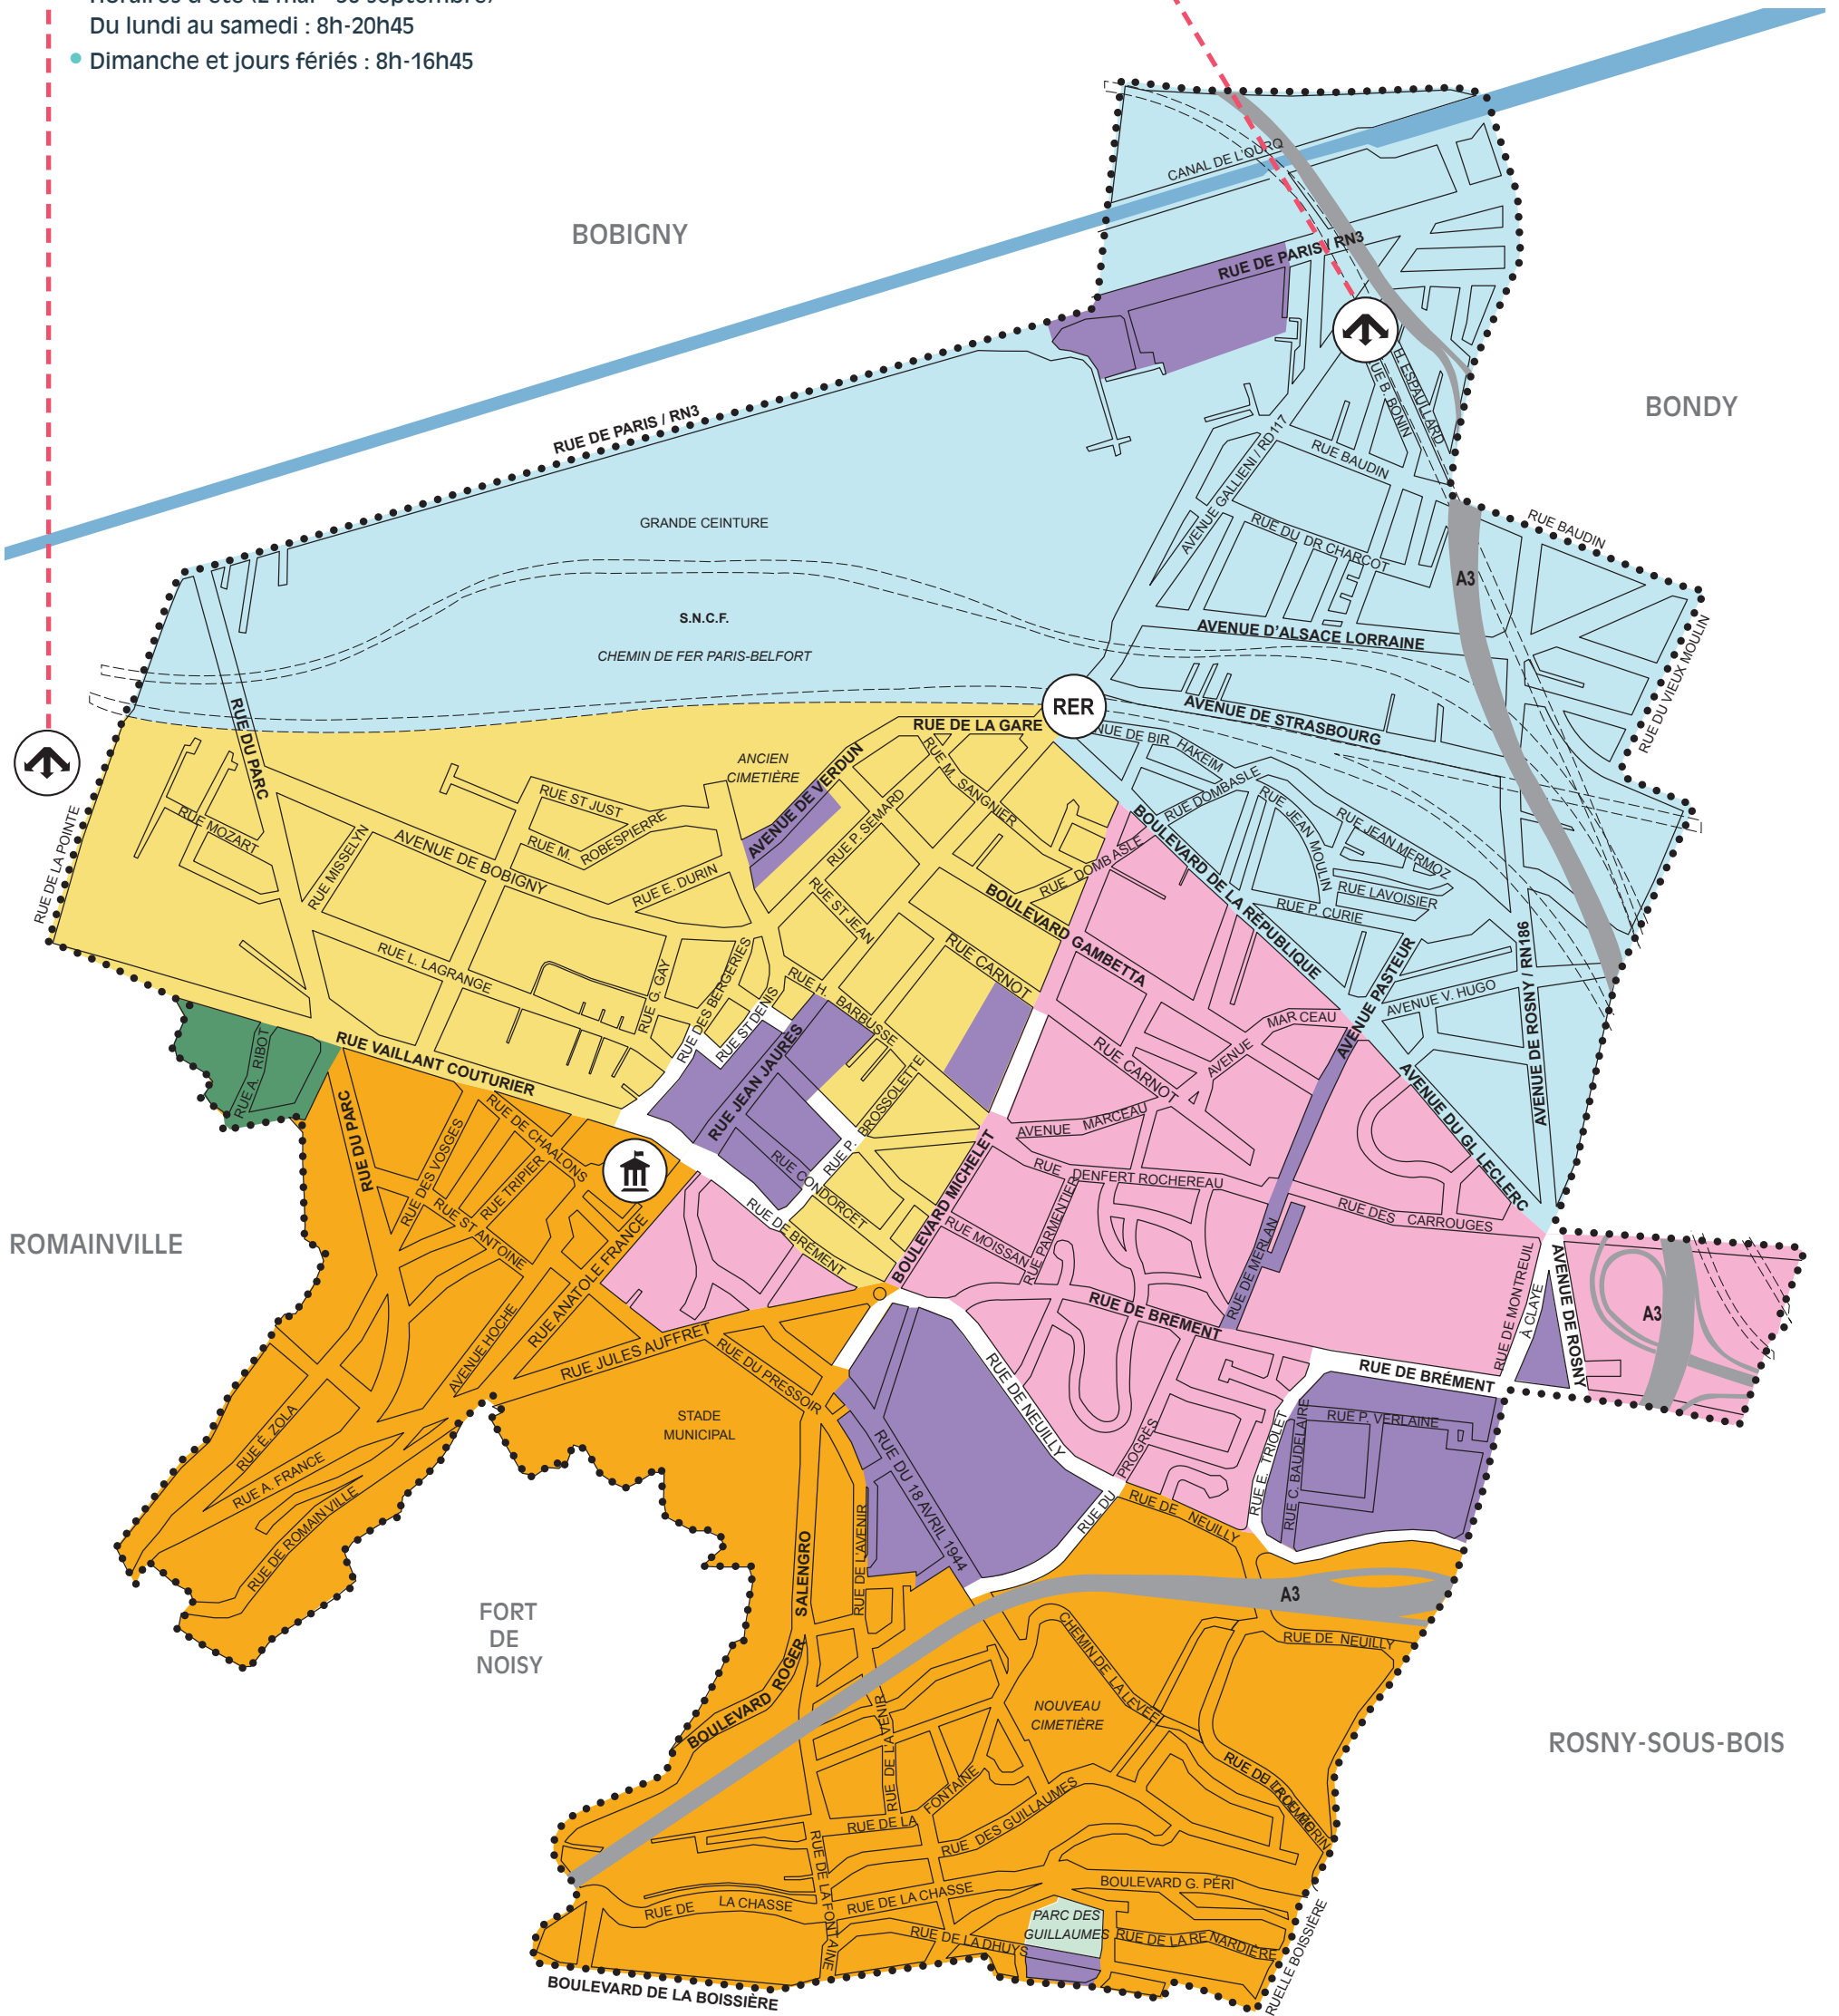

### Déchèteries à proximité

- **Déchèterie de Romainville**  
62 rue Anatole France,  
93230 Romainville
- **Déchèterie mobile**  
(3<sup>e</sup> samedi du mois)  
Parking de la piscine Édouard Herriot,  
59 avenue Gallieni

**Déposez vos encombrants la veille  
du jour indiqué dans ce calendrier,  
à partir de 20h ou le jour même avant 6h.**

- **Déchèterie mobile**  
3<sup>e</sup> samedi du mois : 9h-13h  
Parking de la piscine Édouard  
Herriot, 59 avenue Gallieni

## Déchèterie

62 rue Anatole France, 93230 Romainville

- Horaires d'hiver (1<sup>er</sup> octobre - 30 avril)  
Du lundi au samedi : 8h-19h45
- Horaires d'été (2 mai - 30 septembre)  
Du lundi au samedi : 8h-20h45
- Dimanche et jours fériés : 8h-16h45

## Déchèterie mobile

Parking piscine Édouard Herriot

59 avenue Gallieni

3<sup>e</sup> samedi du mois : 9h-13h