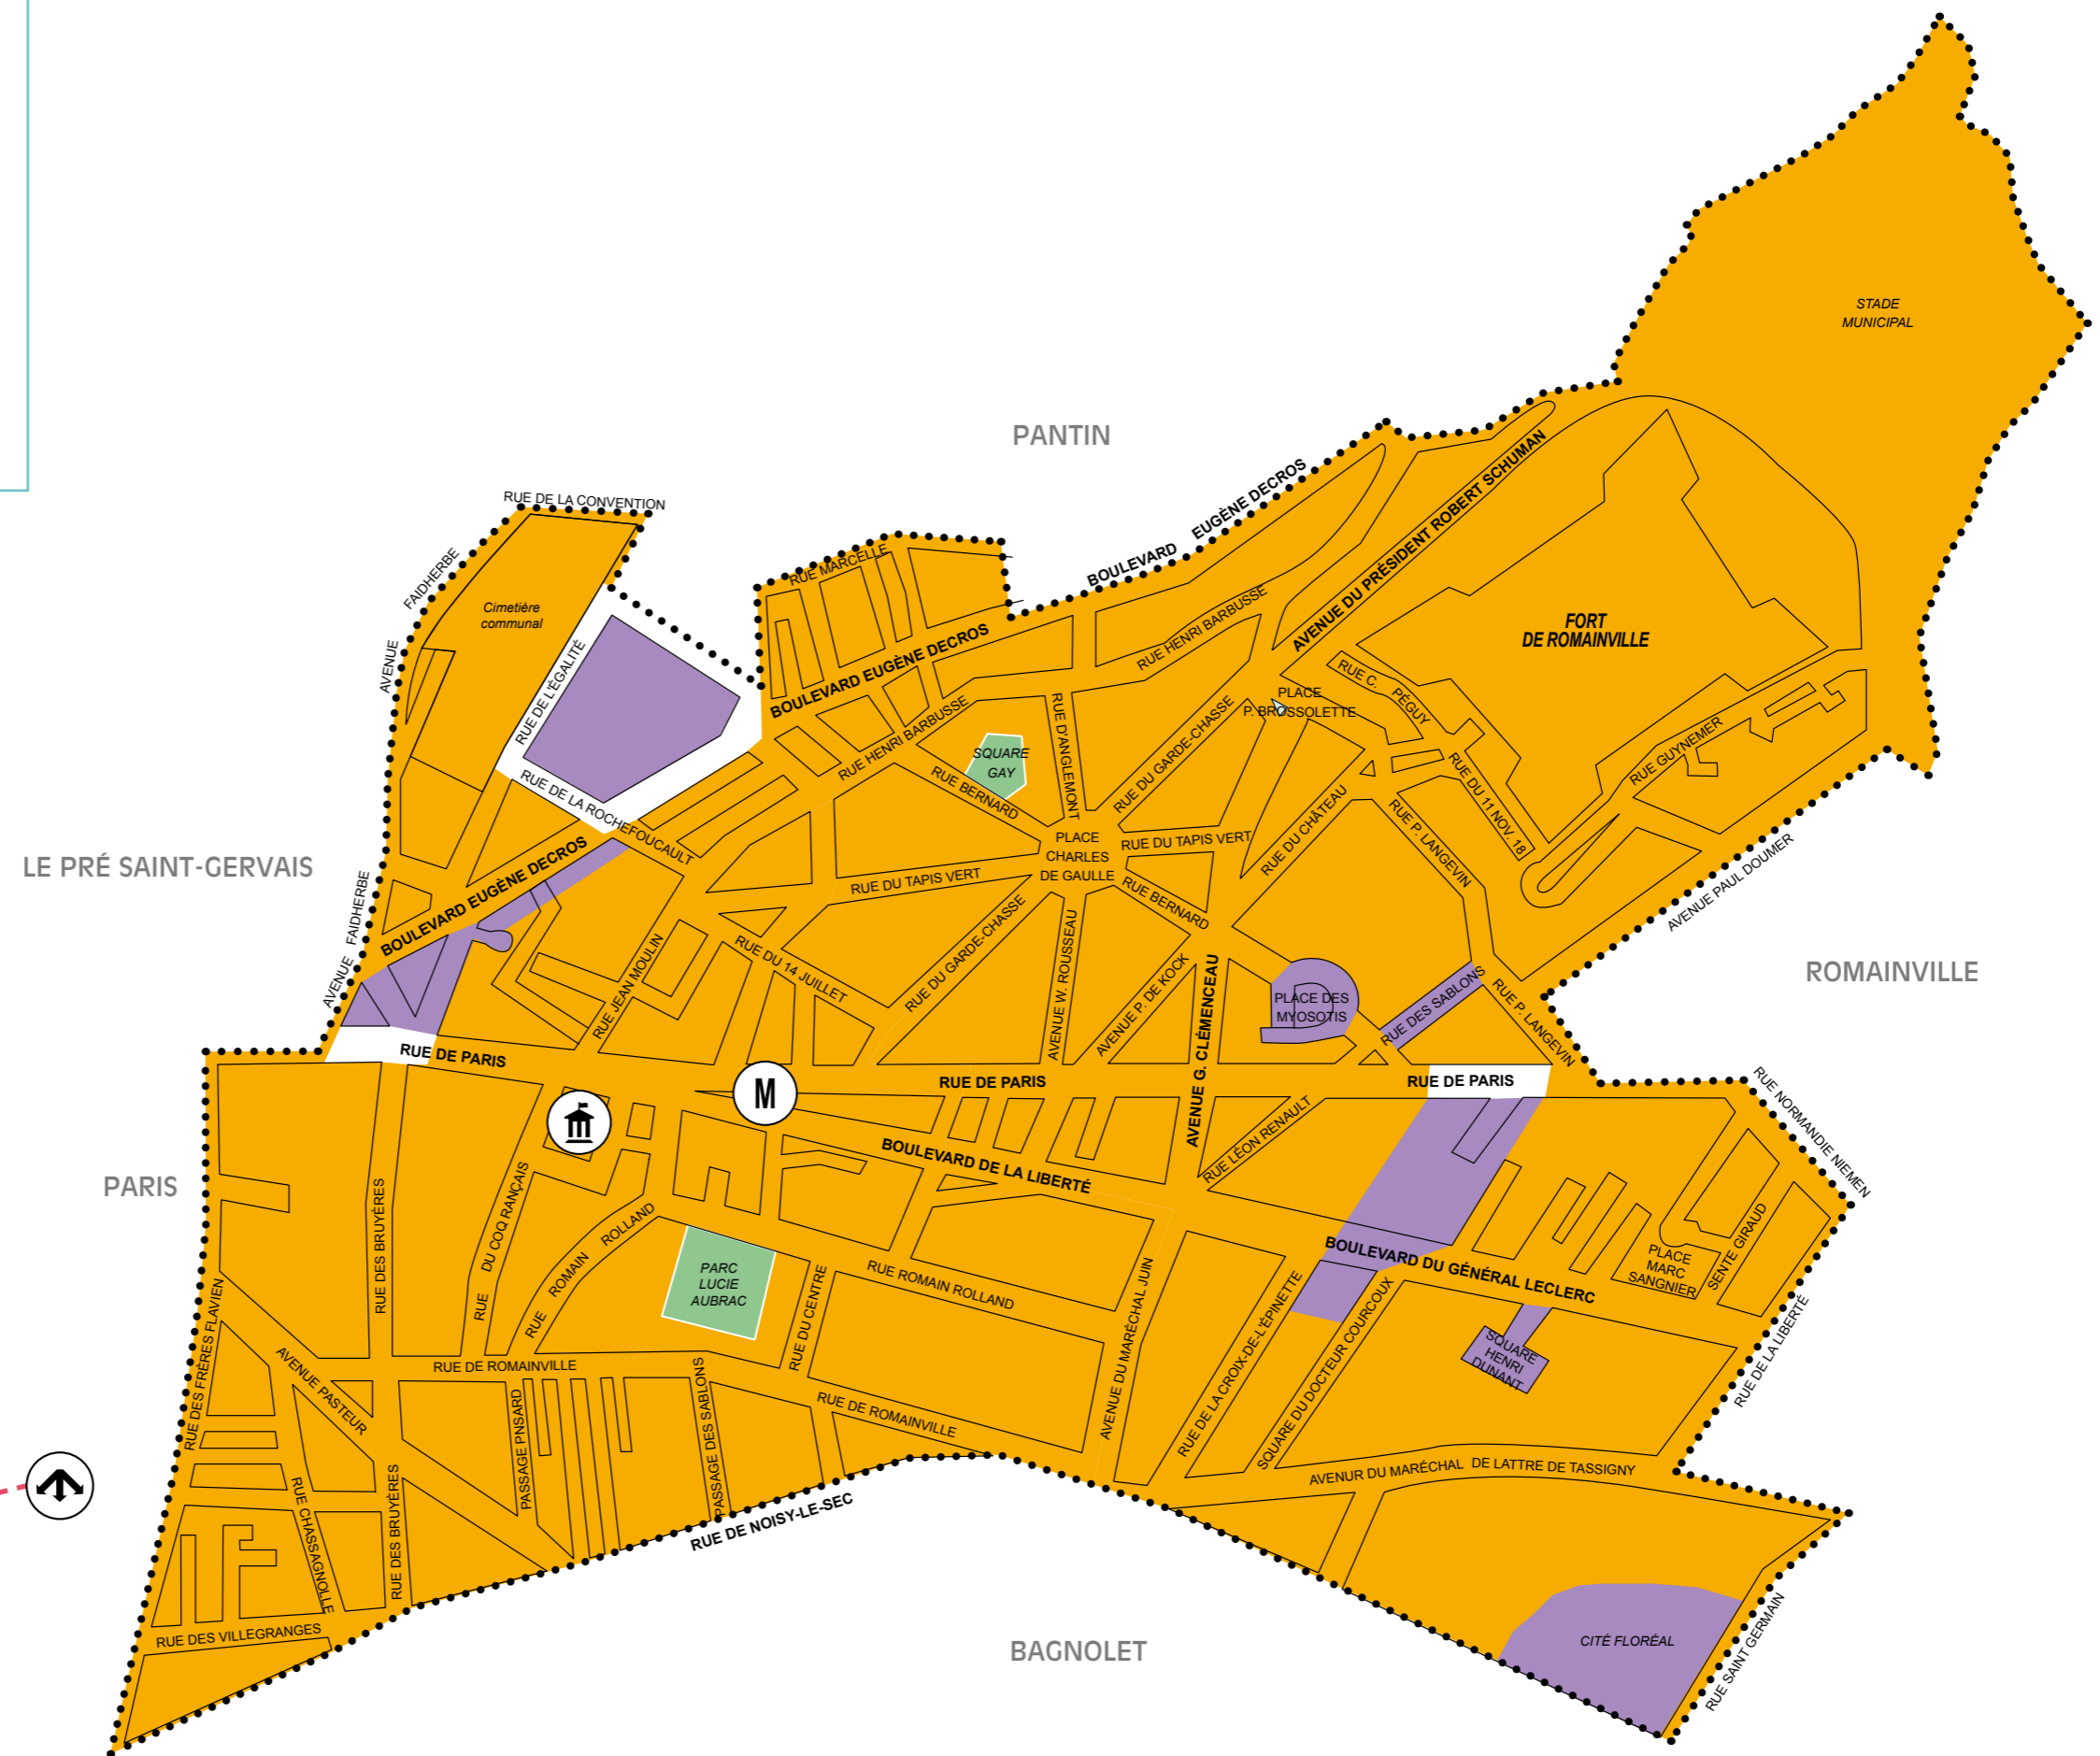

Déchèterie à proximité

Espace tri de la Porte des Lilas
11 rue Paul Meurice,
75020 Paris

Présentez-vous munis d'un justificatif de domicile de moins de 3 mois et d'une pièce d'identité.

Les dépôts sauvages de déchets sur la voie publique sont une infraction passible d'une amende pouvant aller jusqu'à **3 000 €**.

 S1 : tous les lundis

 S2 : 1^{er}, 3^e et 5^e mercredis du mois

Déposez vos encombrants la veille

du jour indiqué dans ce calendrier,

à partir de 20h ou le jour même avant 6h.

Jours de collecte selon votre secteur

À déposer, la veille à partir de 20h
ou le jour même avant 6h.

 S1 : tous les lundis

 S2 : 1^{er}, 3^e et 5^e mercredis du mois

Limites de secteur

Pour les rues colorisées, la collecte se fait le même jour côtés pairs et impairs. Pour les rues blanches, votre secteur de collecte correspond au côté de la rue où se trouve votre logement.

Déchèterie

Espace tri de la Porte des Lilas
11 rue Paul Meurice
75020 Paris
Tous les jours : 9h30-19h