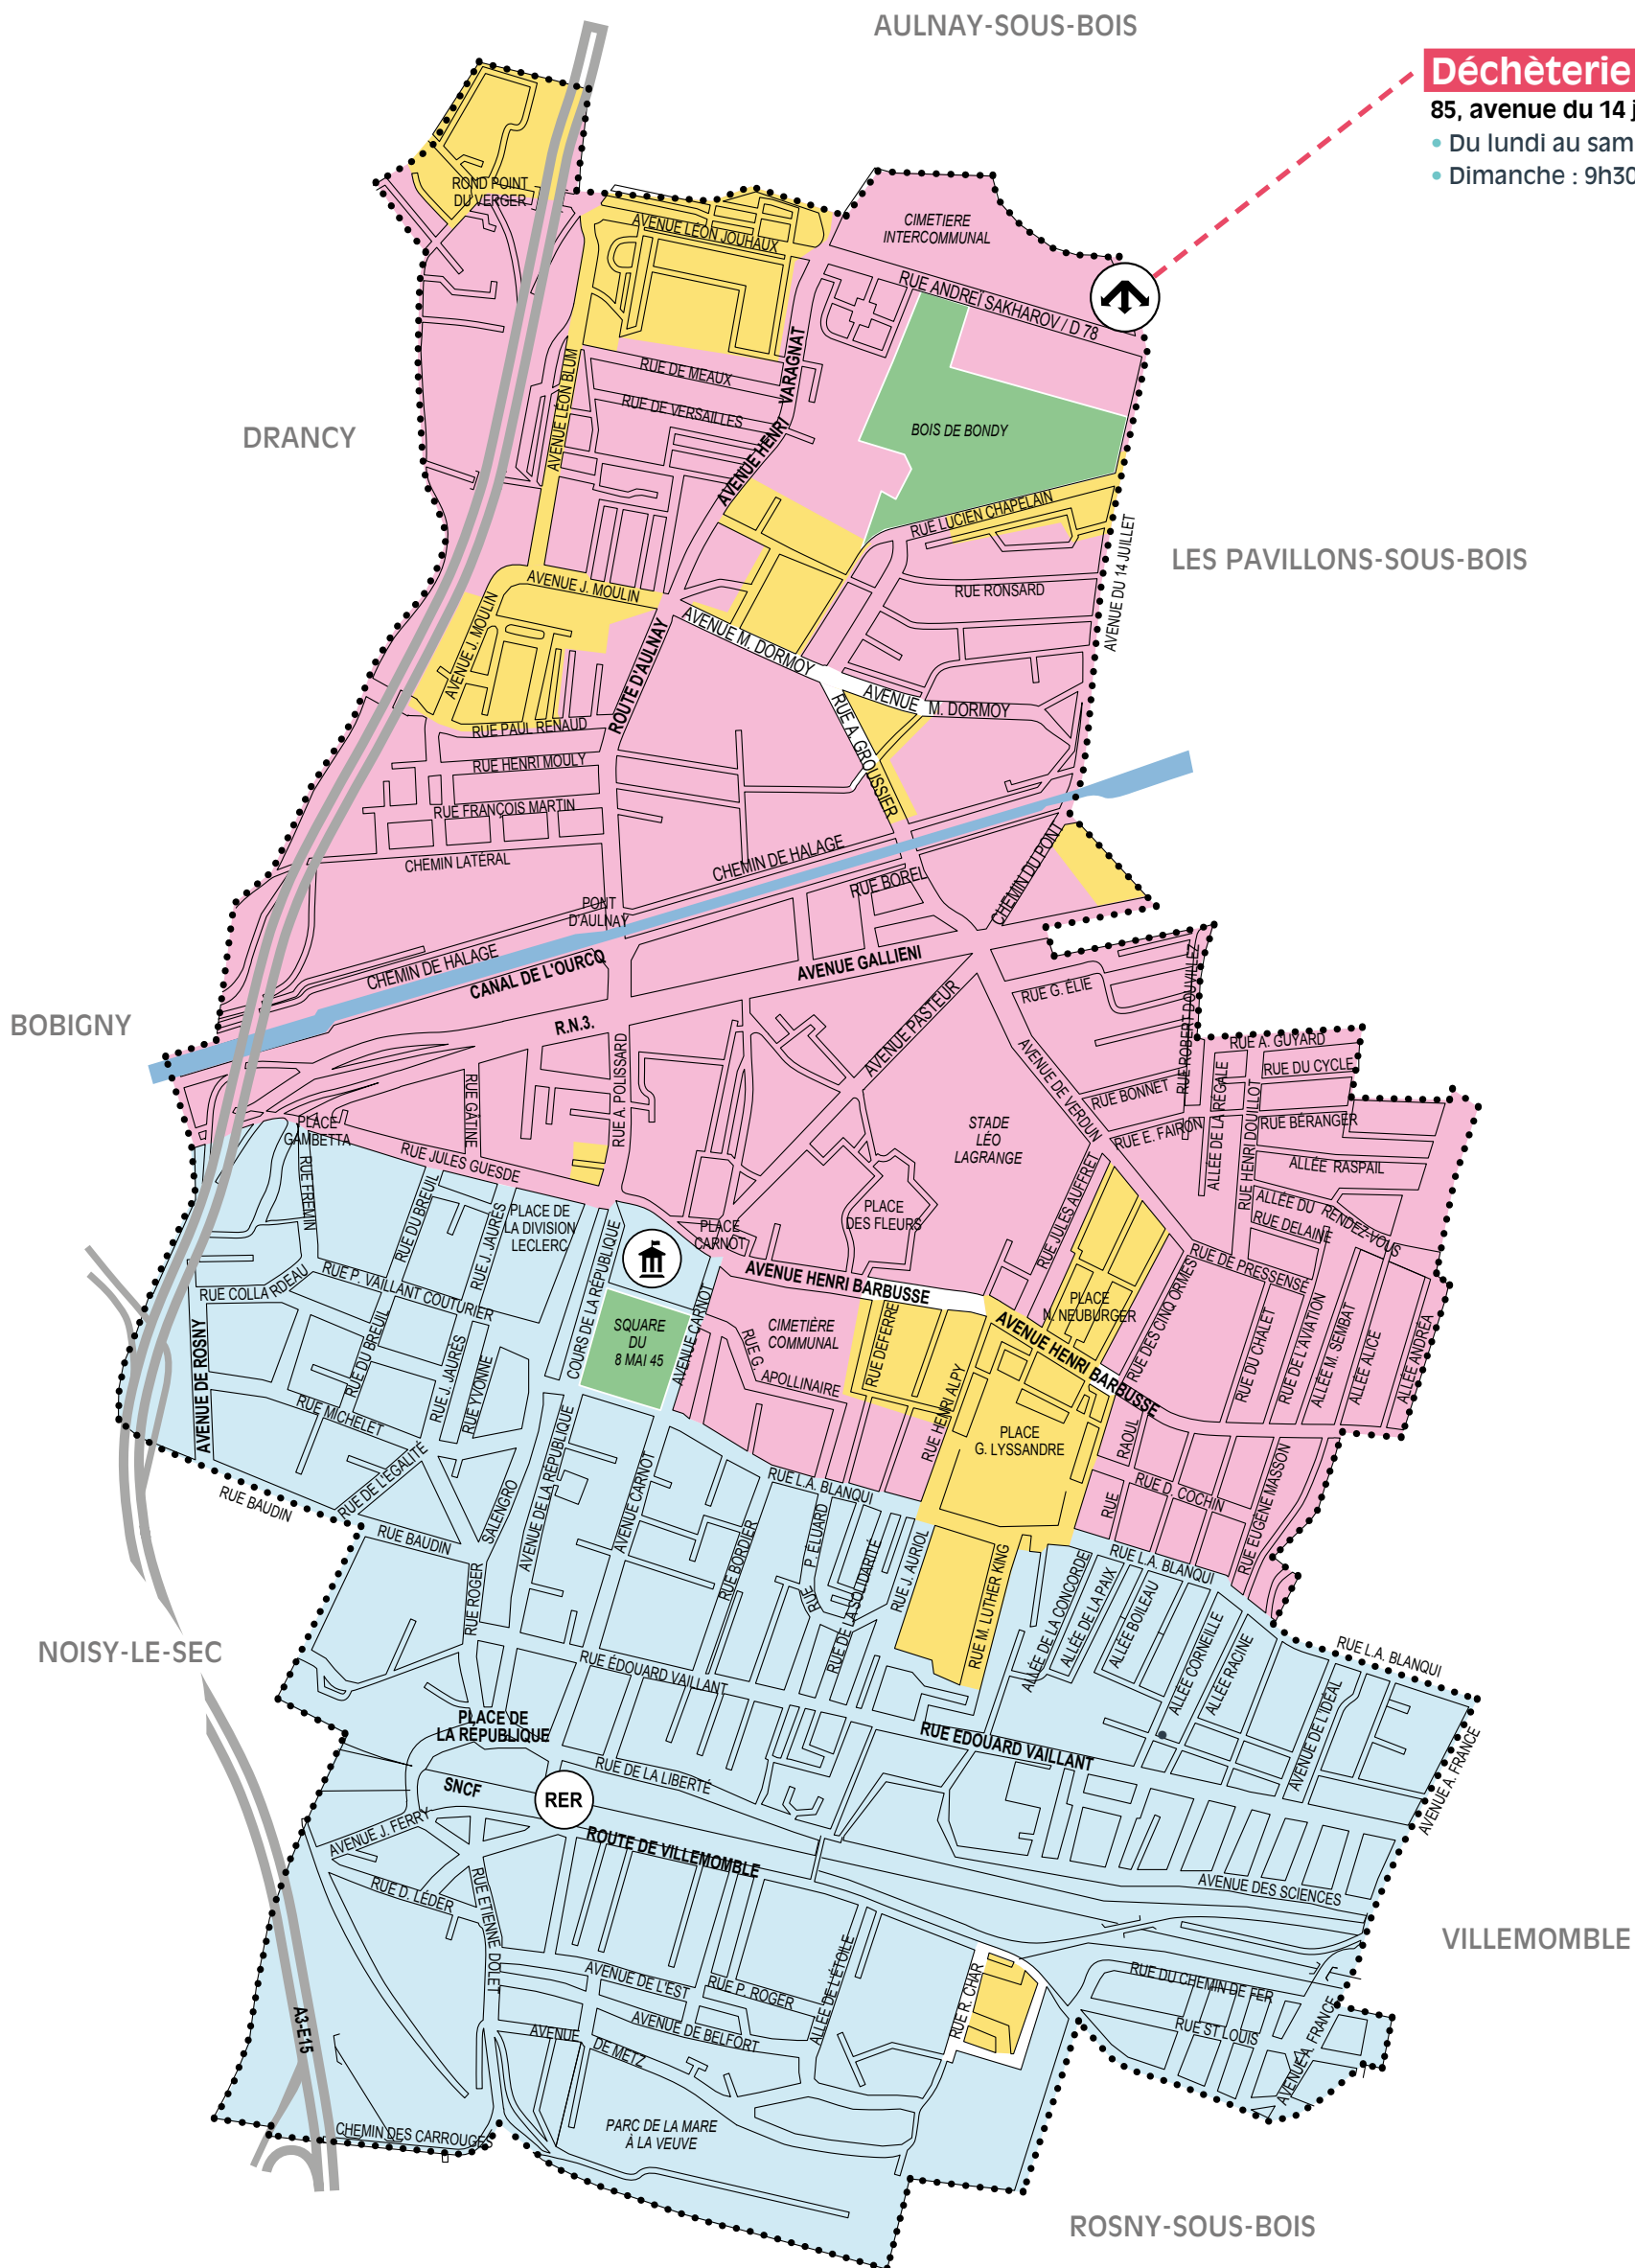

AULNAY-SOUS-BOIS

Déchèterie

85, avenue du 14 juillet

- Du lundi au samedi : 9h-19h
- Dimanche : 9h30 - 12h30

Jours de collecte selon votre secteur

À déposer, la veille à partir de 20h ou avant 6h le jour même.

- S1 : tous les mardis
- S2 : 1er et 3e mardis du mois
- S3 : 2e et 4e mardis du mois

Limites de secteur
Pour les rues colorisées, la collecte se fait le même jour côtés pairs et impairs. Pour les rues blanches, votre secteur de collecte correspond au côté de la rue où se trouve votre logement.