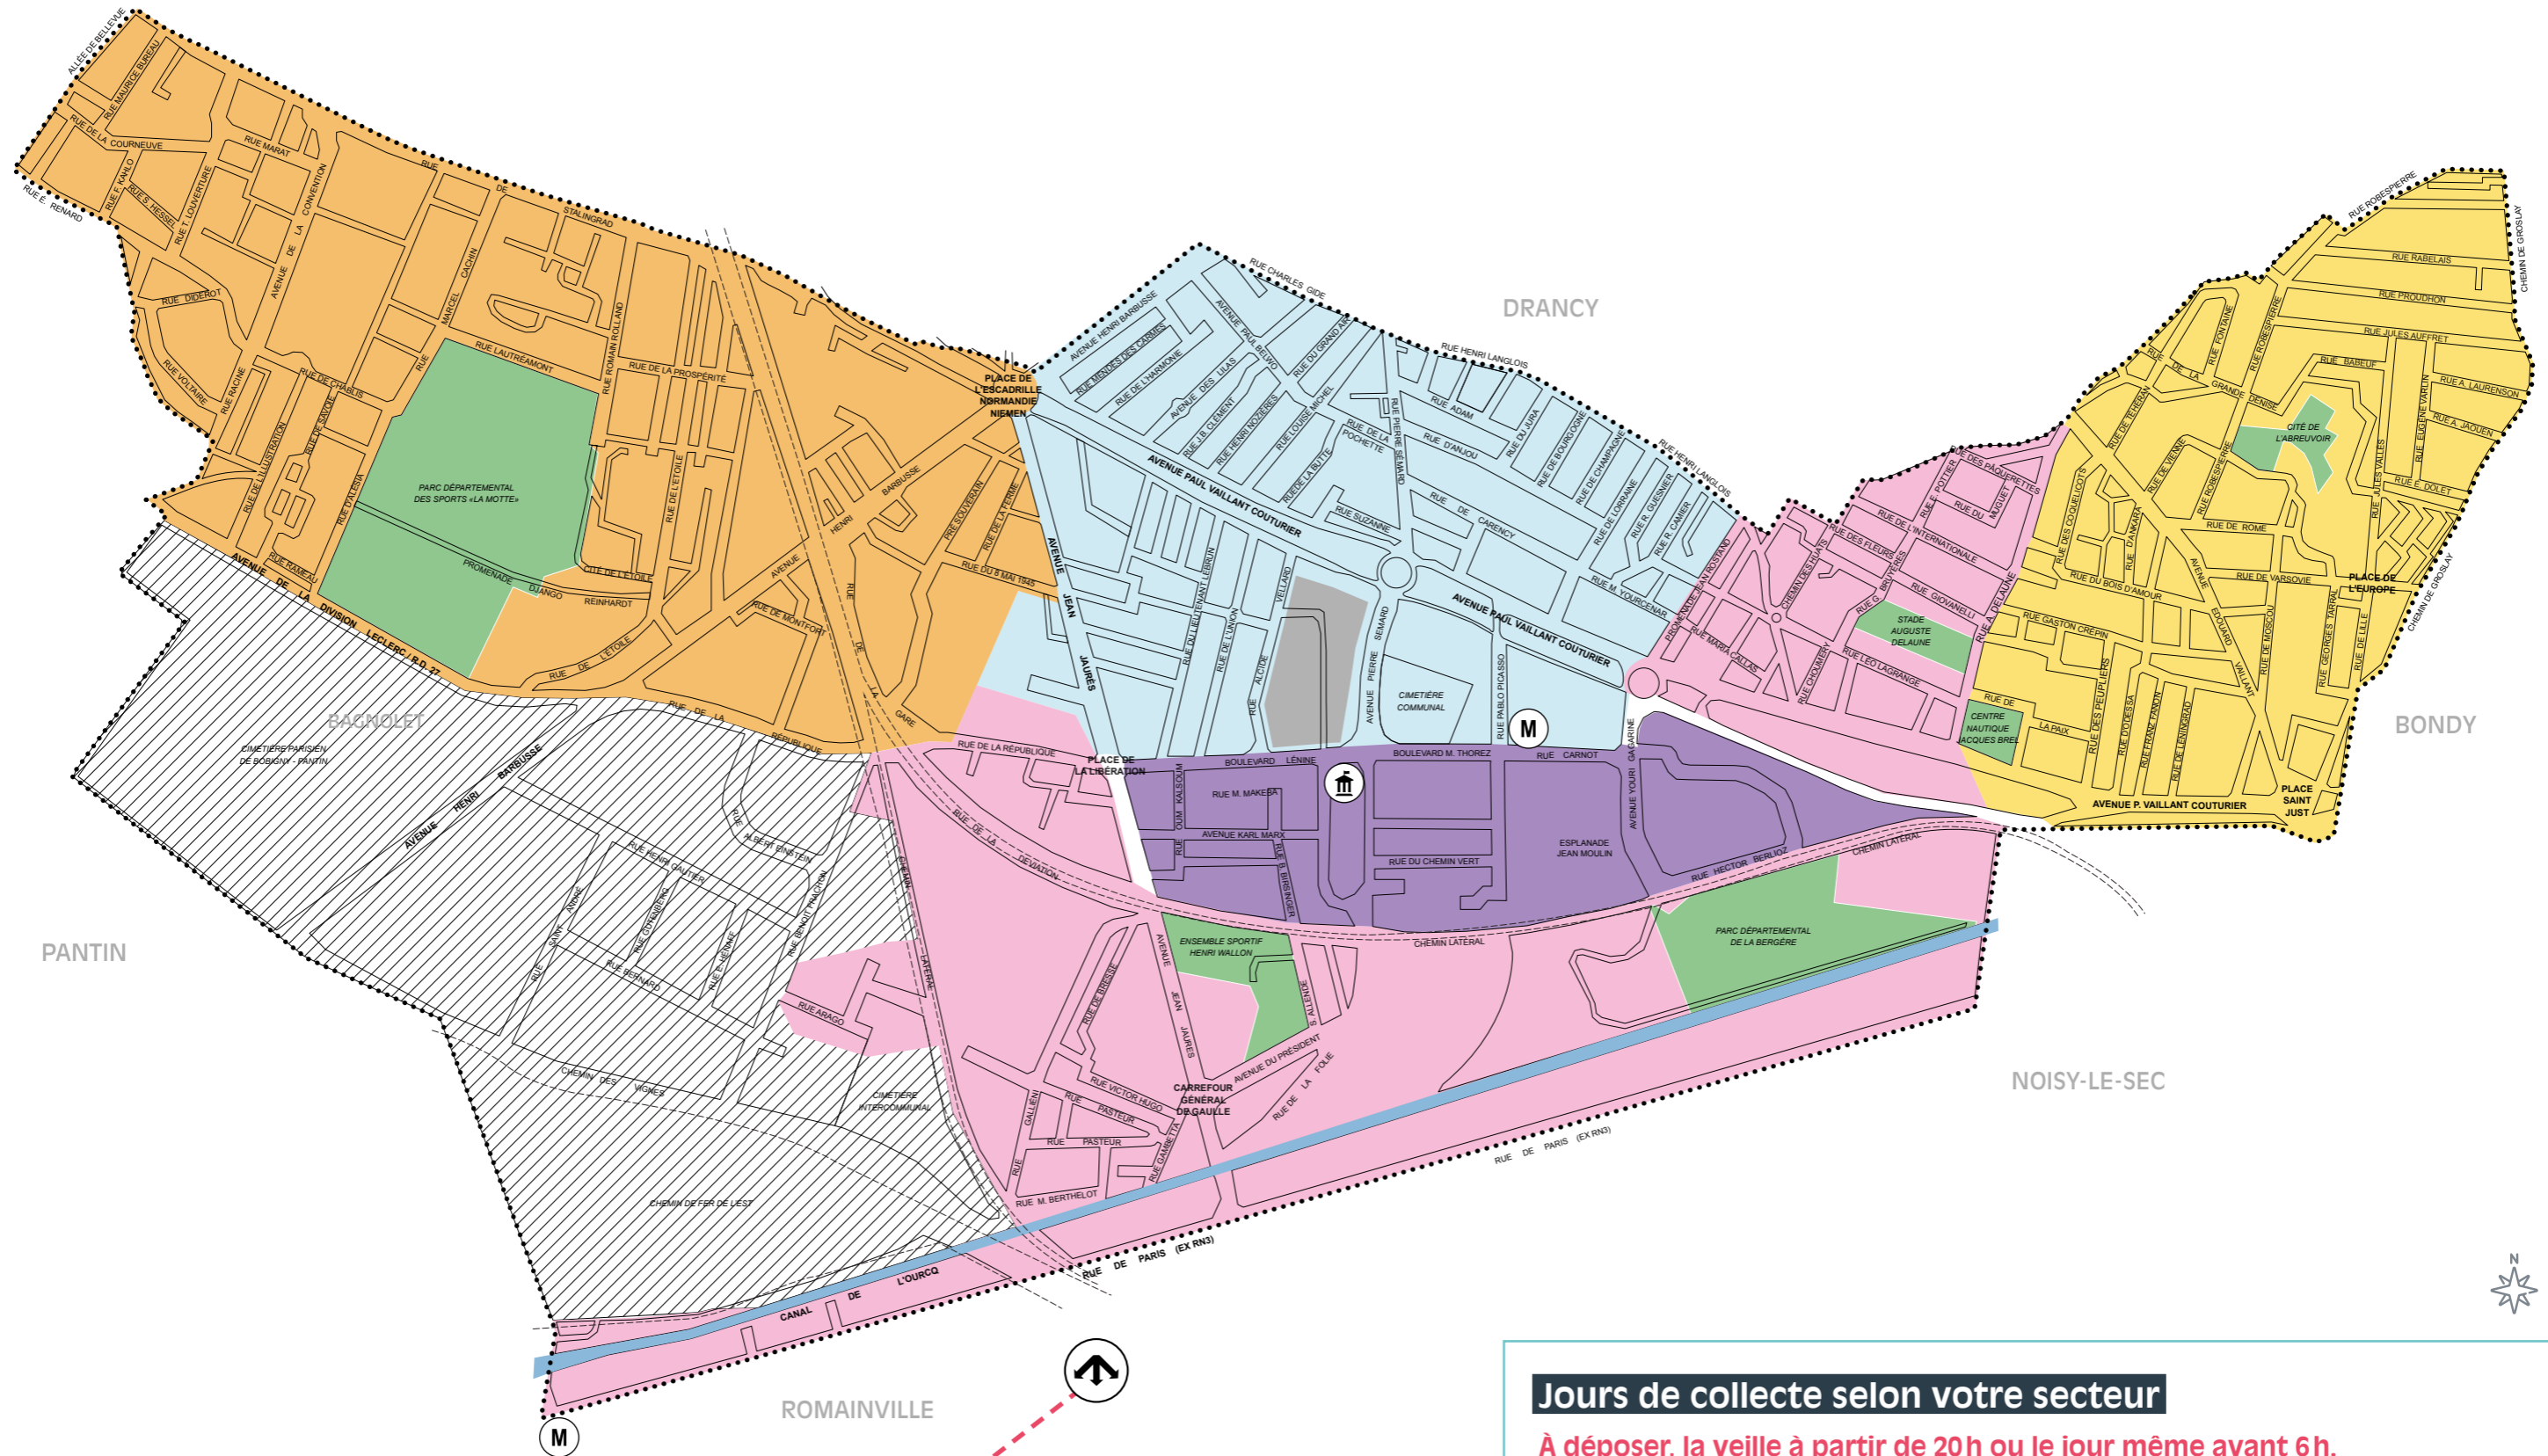

S1 : tous les lundis

S2 : 1<sup>er</sup> et 3<sup>e</sup> lundis du mois

S3 : 2<sup>e</sup> et 4<sup>e</sup> lundis du mois

S4 : 1<sup>er</sup> et 3<sup>e</sup> vendredis du mois

S5 : 2<sup>e</sup> et 4<sup>e</sup> vendredis du mois

**Déposez vos encombrants la veille**

**du jour indiqué dans ce calendrier,**

**à partir de 20h ou le jour même avant 6h.**

**Déchèterie**  
 62 rue Anatole France 93230 Romainville

- Horaires d'hiver (1<sup>er</sup> octobre - 30 avril)  
Du lundi au samedi : 8h-19h45
- Horaires d'été (2 mai - 30 septembre)  
Du lundi au samedi : 8h-20h45
- Dimanche et jours fériés : 8h-16h45