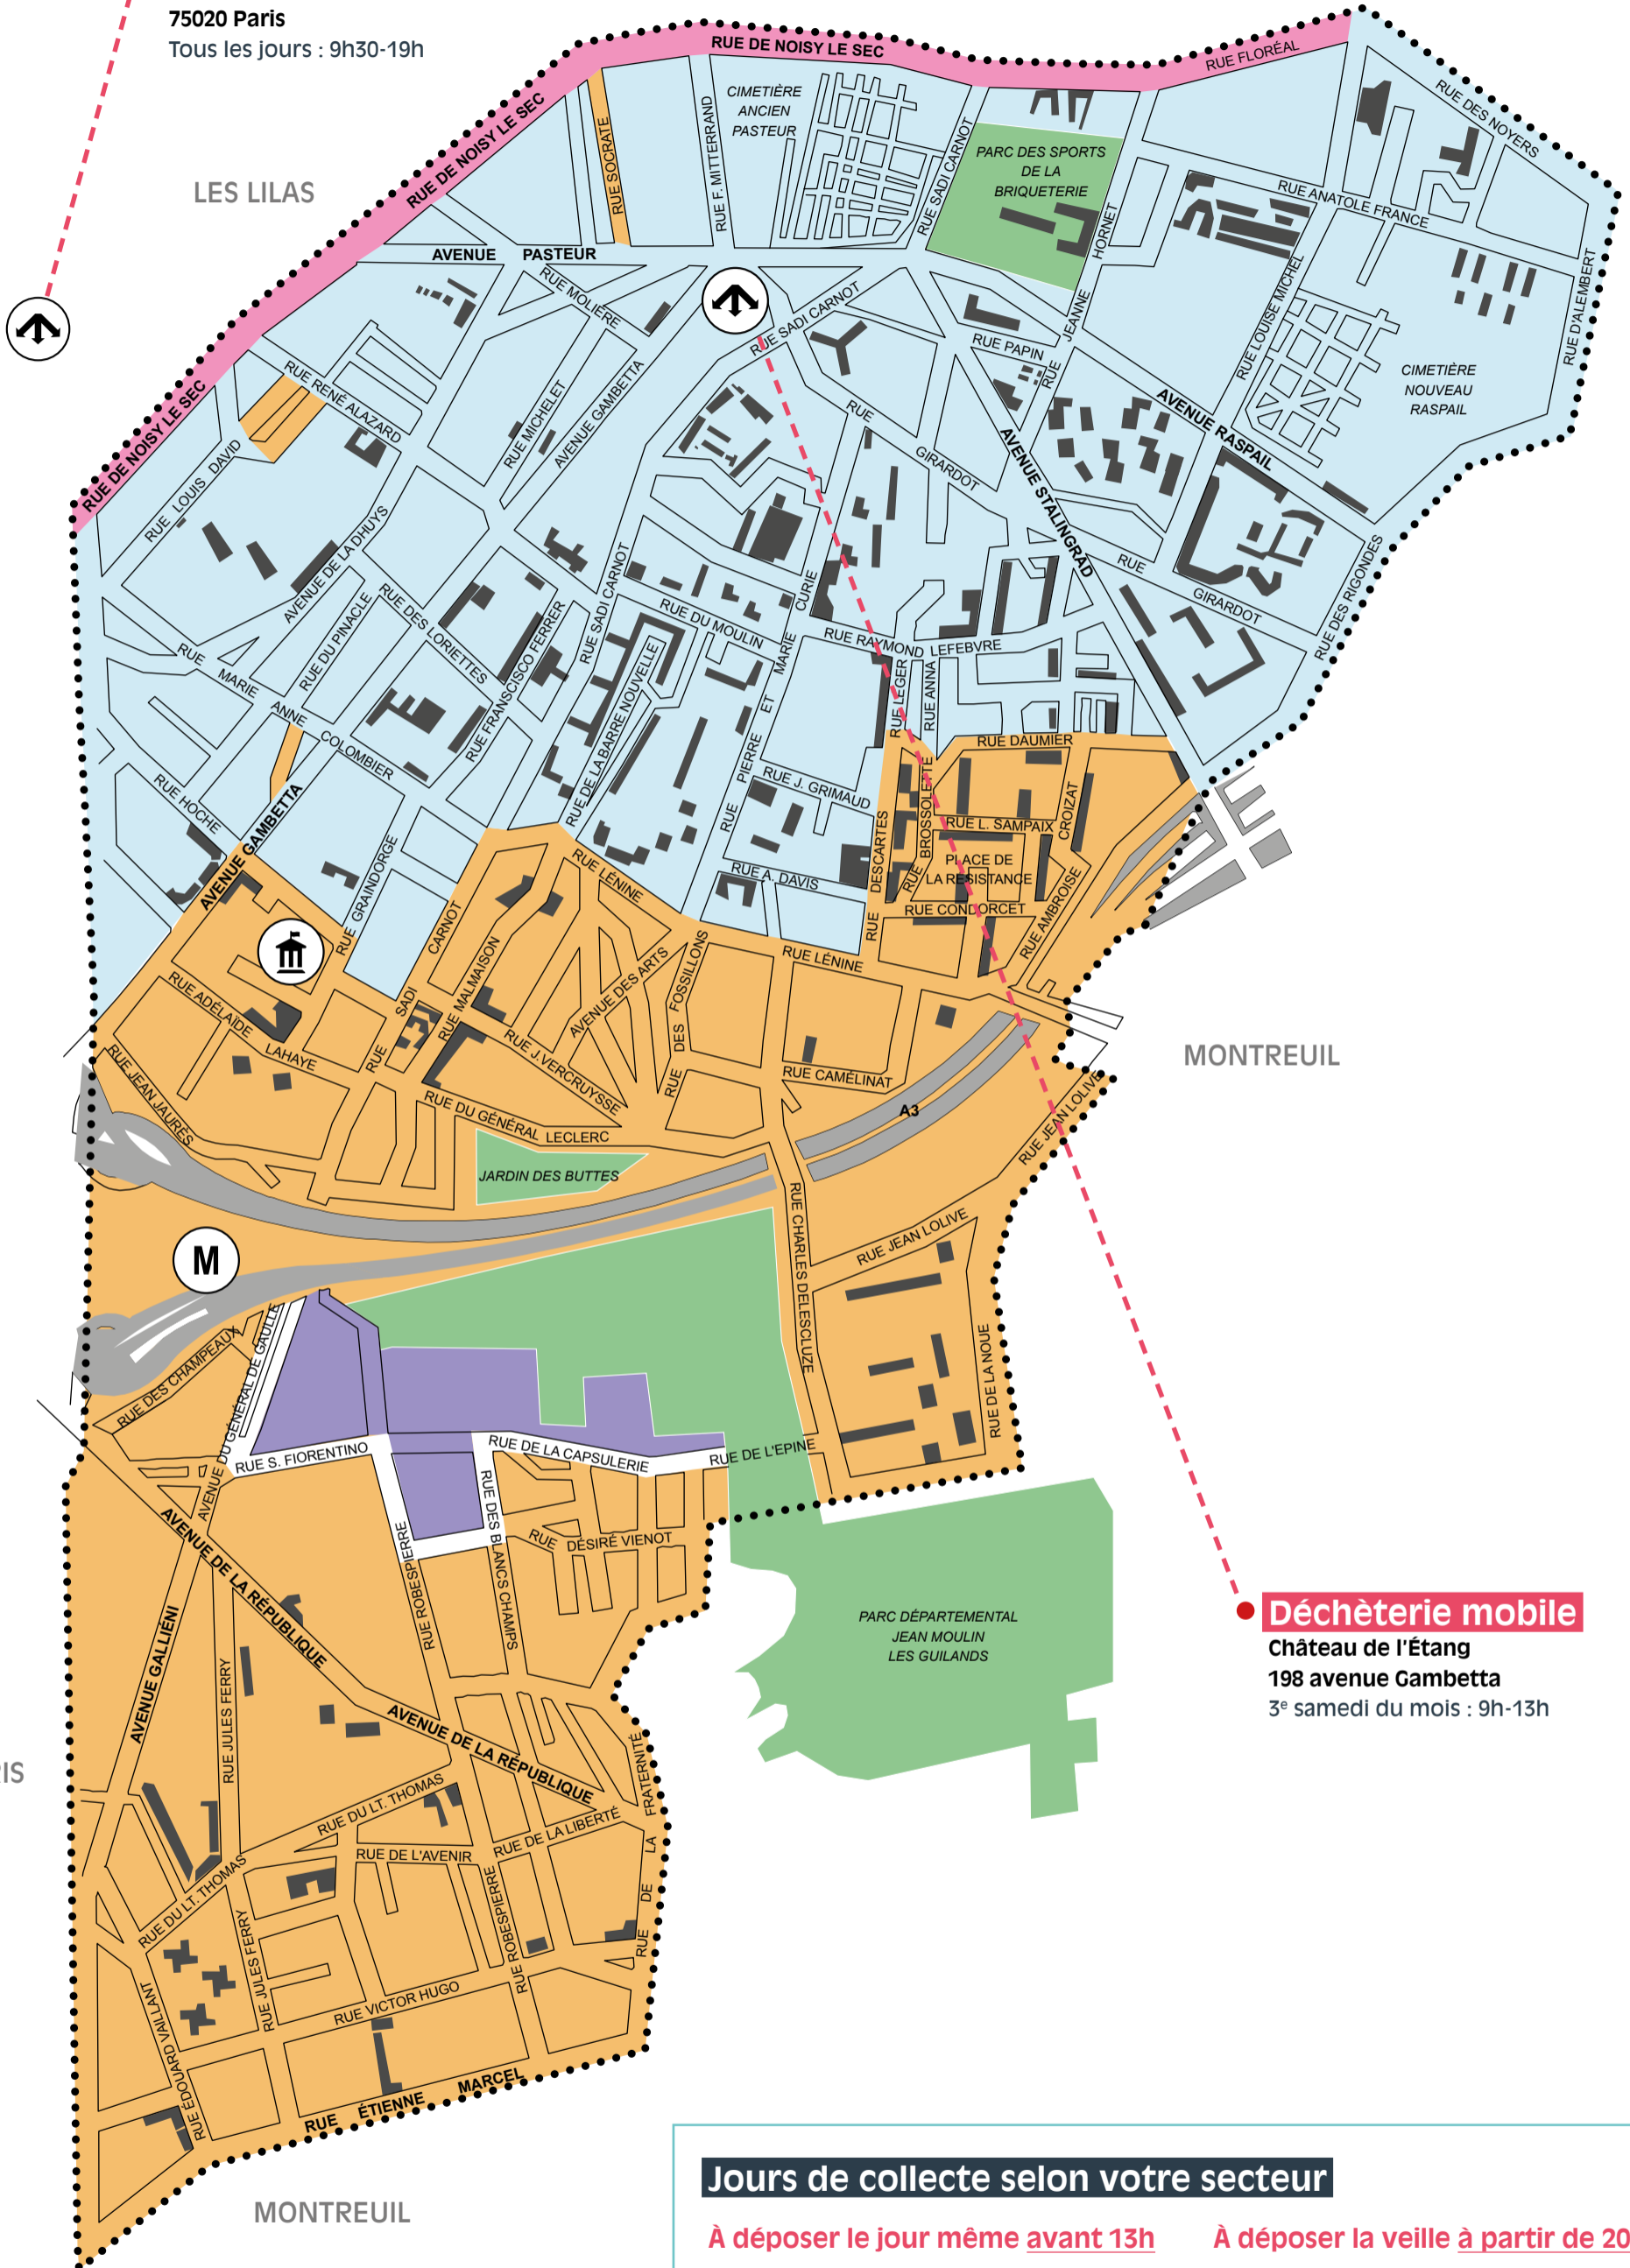

Déchèteries à proximité

- **Espace tri de la Porte des Lilas**
11 rue Paul Meurice, 75020 Paris
- **Déchèterie mobile**
(3^e samedi du mois)
Château de l'Étang,
198 avenue Gambetta

Présentez-vous munis d'un justificatif de domicile de moins de 3 mois et d'une pièce d'identité.

Déposez vos encombrants le jour indiqué dans ce calendrier avant 13h

- S1 : 1^{er} et 3^e lundis du mois
- S2 : 1^{er} et 3^e vendredis du mois
- S4 : tous les mercredis

Déposez vos encombrants la veille du jour indiqué dans ce calendrier à partir de 20h

- S3 : tous les lundis
- S5 : tous les mercredis

● **Déchèterie mobile**
3^e samedi du mois : 9h-13h
Château de l'Étang
198 avenue Gambetta

Déchèterie

Espace tri de la Porte des Lilas
11 rue Paul Meurice
75020 Paris
Tous les jours : 9h30-19h

ROMAINVILLE

LES LILAS

MONTREUIL

PARIS

MONTREUIL

Déchèterie mobile

Château de l'Étang
198 avenue Gambetta
3^e samedi du mois : 9h-13h

Jours de collecte selon votre secteur