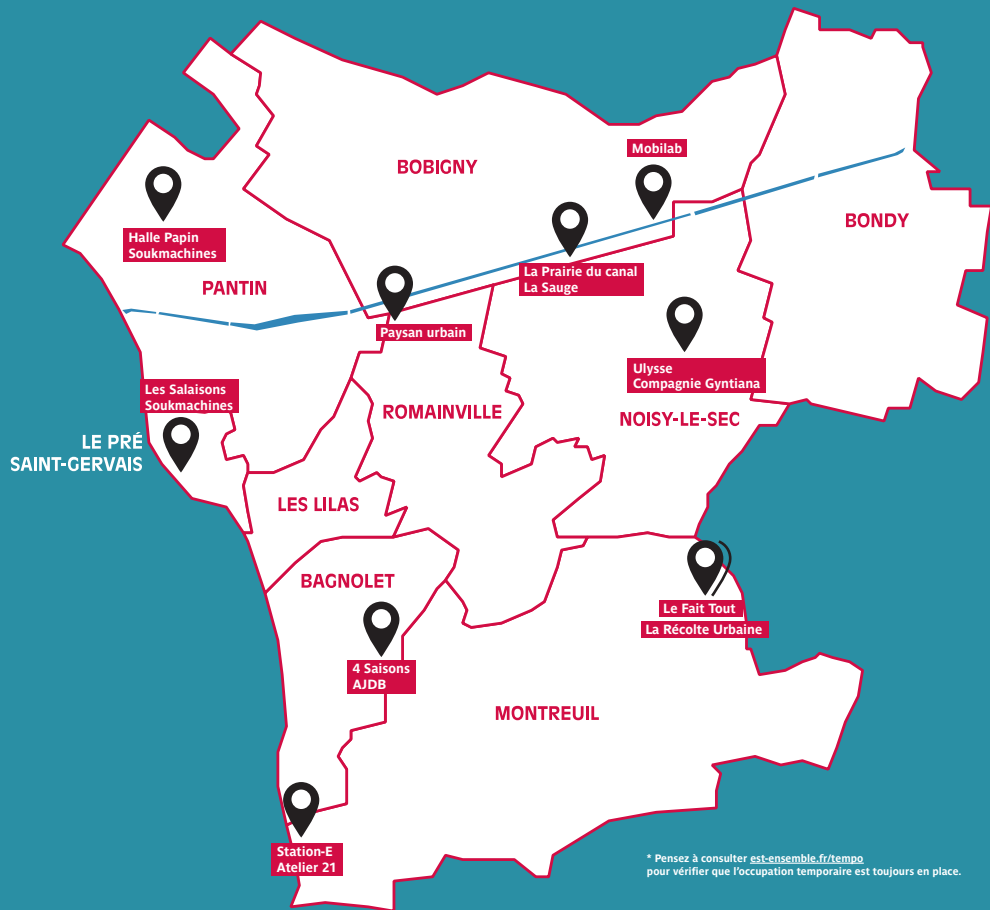

LES FRICHES SUR LE TERRITOIRE