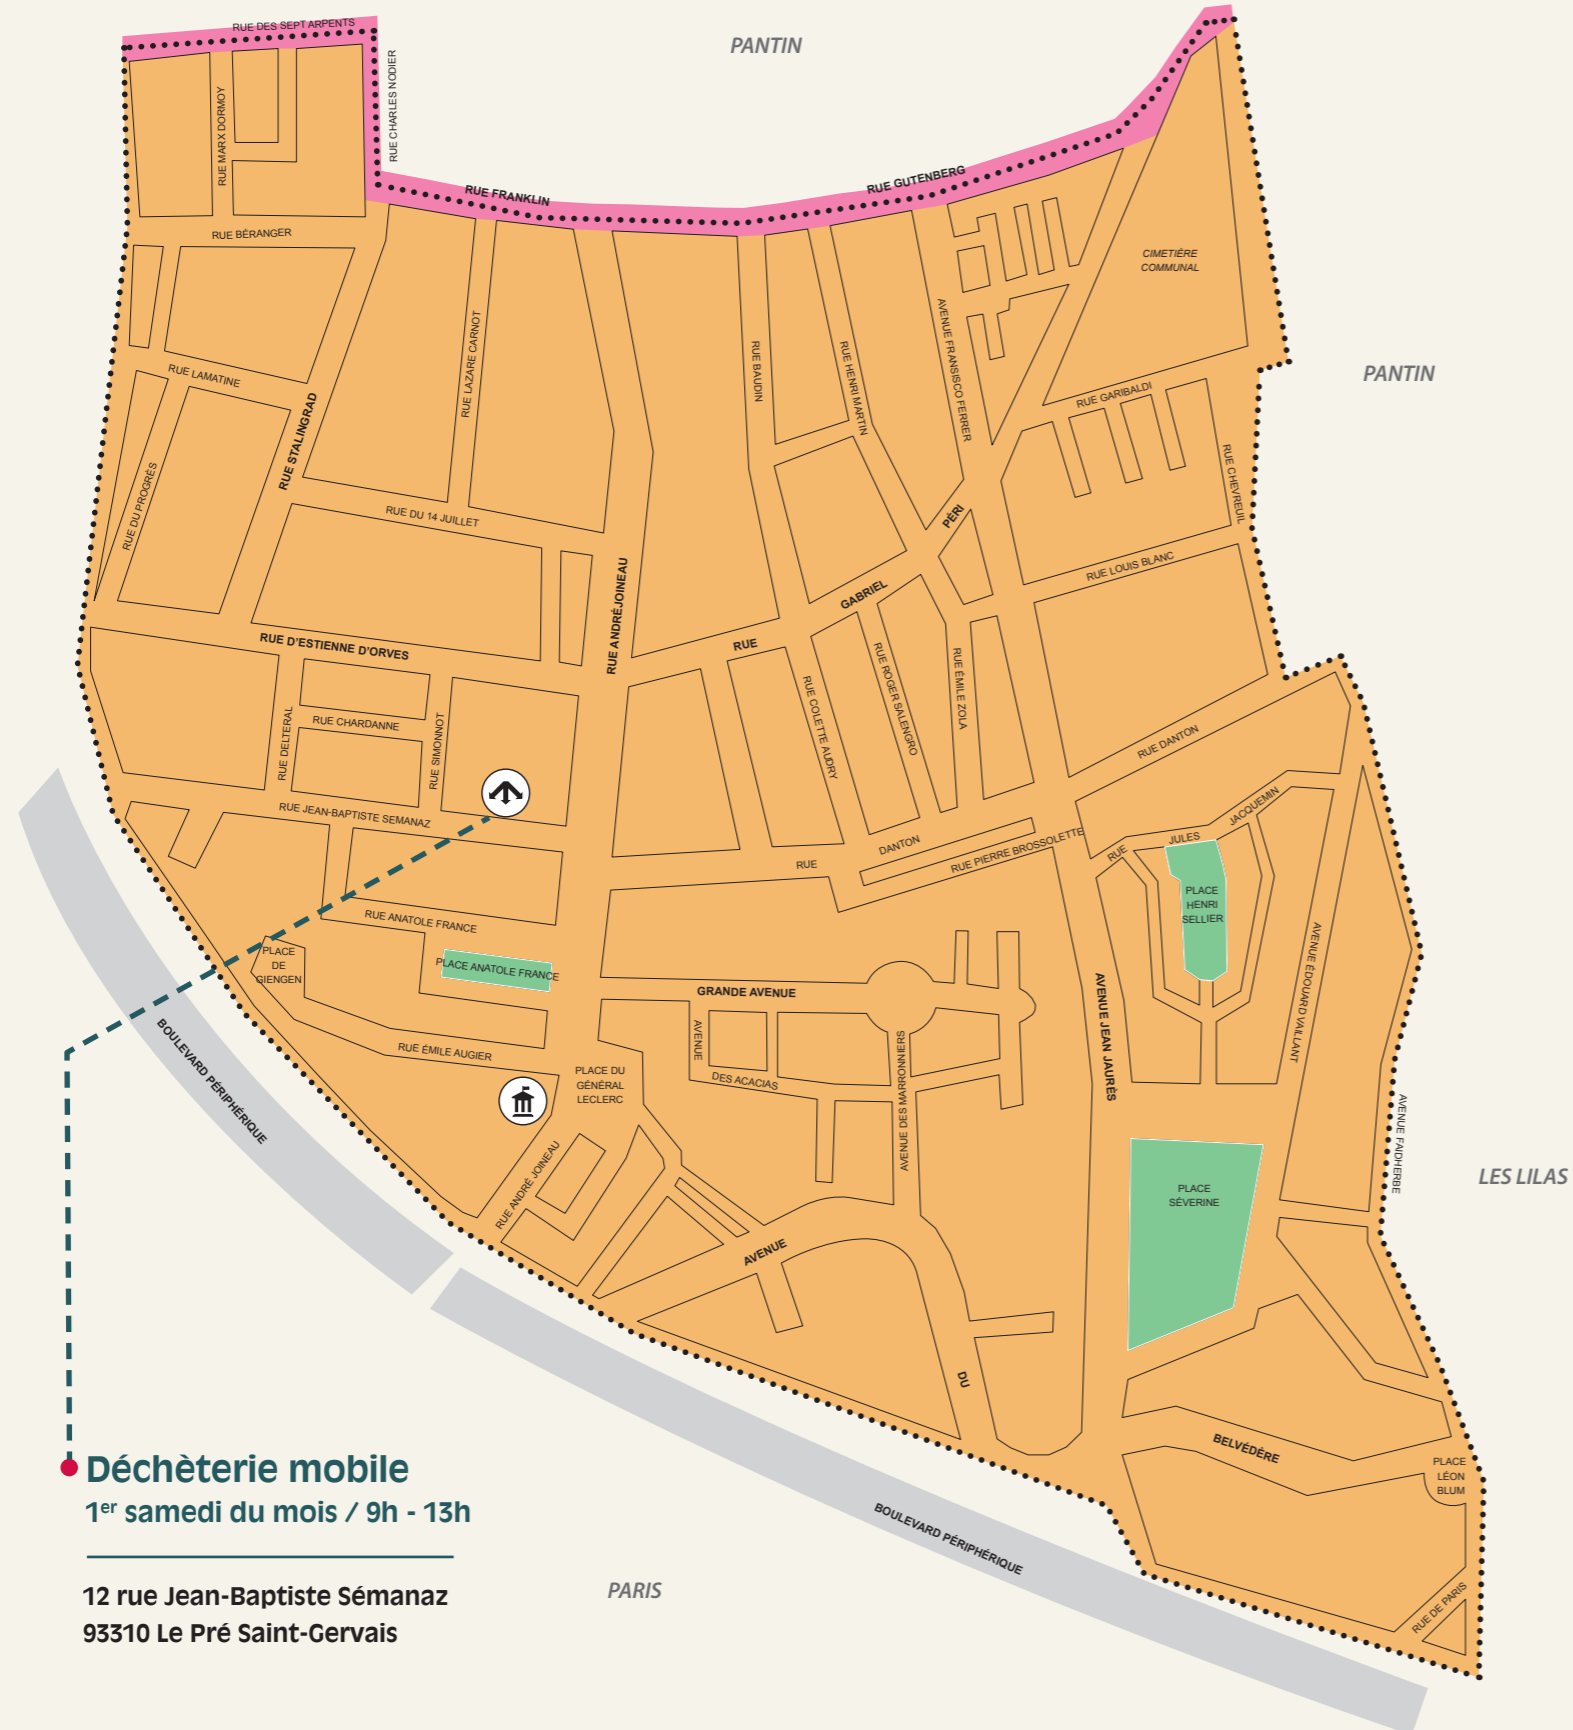

Horaires d'ouverture
Du lundi au dimanche : 9h30-19h

● Déchèterie mobile

1^{er} samedi du mois / 9h - 13h

12 rue Jean-Baptiste Sémanaz
93310 Le Pré Saint-Gervais

PARIS

Encombrants, mode d'emploi

Déposez vos encombrants sur la voie publique, devant votre lieu d'habitation, à partir de 20h la veille de la collecte ou impérativement avant 6h le jour même.

Si vous résidez dans un des logements de la liste ci-dessous, votre collecte s'effectue tous les lundis.

- 1, 3 rue du 14 juillet
- 2, 8, 16, 18 rue des 7 Arpents
- 4, 5, 6 rue Aigle
- 2, 4, 6, 8 allée Albert Thomas
- allée Alphonse Quizet
- 1 place Anatole France
- 16 à 20 rue Anatole France
- 12 à 20 côté pair, 43, 49, 55 rue André Joineau
- 3, 5, 7 allée Auguste Blanqui
- 3 à 15, 21 à 25, 85 à 91 côté impair et 103, 105 et 142 avenue du Belvédère
- 4 et 10 à 20 côté pair rue Colette Audry
- allée Charles Fourier
- 5, 7, 7bis, 47bis, 68 et 70 rue Danton
- 2 à 6, 50 à 78 côté pair et 37 à 51 côté impair avenue Édouard Vaillant
- 35 à 45 côté impair rue d'Estienne d'Orves
- allée Étienne Cabet
- 2, 14 rue Delteral
- 11, 13, 15, 73 et 81 avenue Faidherbe
- 4 à 10 côté pair, 14, 39 à 45 côté impair rue Gabriel Péri
- 1 à 9 côté impair place du Général Leclerc
- 2, 4 allée Gracchus Babeuf
- 7 et 38 place Henri Sellier
- allée Jacques Proudhon
- 3, 15, 15bis, 17, 23, 25, 30 rue Jean-Baptiste Sémanaz
- 19 à 51 côté impair et 58 à 80 côté pair avenue Jean Jaurès
- 30, 36 rue Lazare Carnot
- 37bis, 44 rue Louis Blanc
- 1, 3 passage de la Mairie
- 11, 13, 15 rue Marx Dormoy
- 55, 57, 59, 63 rue de Paris
- 8 à 24 rue Pierre Brossolette
- allée Saint-Simon
- 1 à 15 côté impair place Séverine
- allée Sismondi
- 23, 25, 33, 33bis rue Stalingrad
- 8 rue Simonot
- allée Thomas Moore