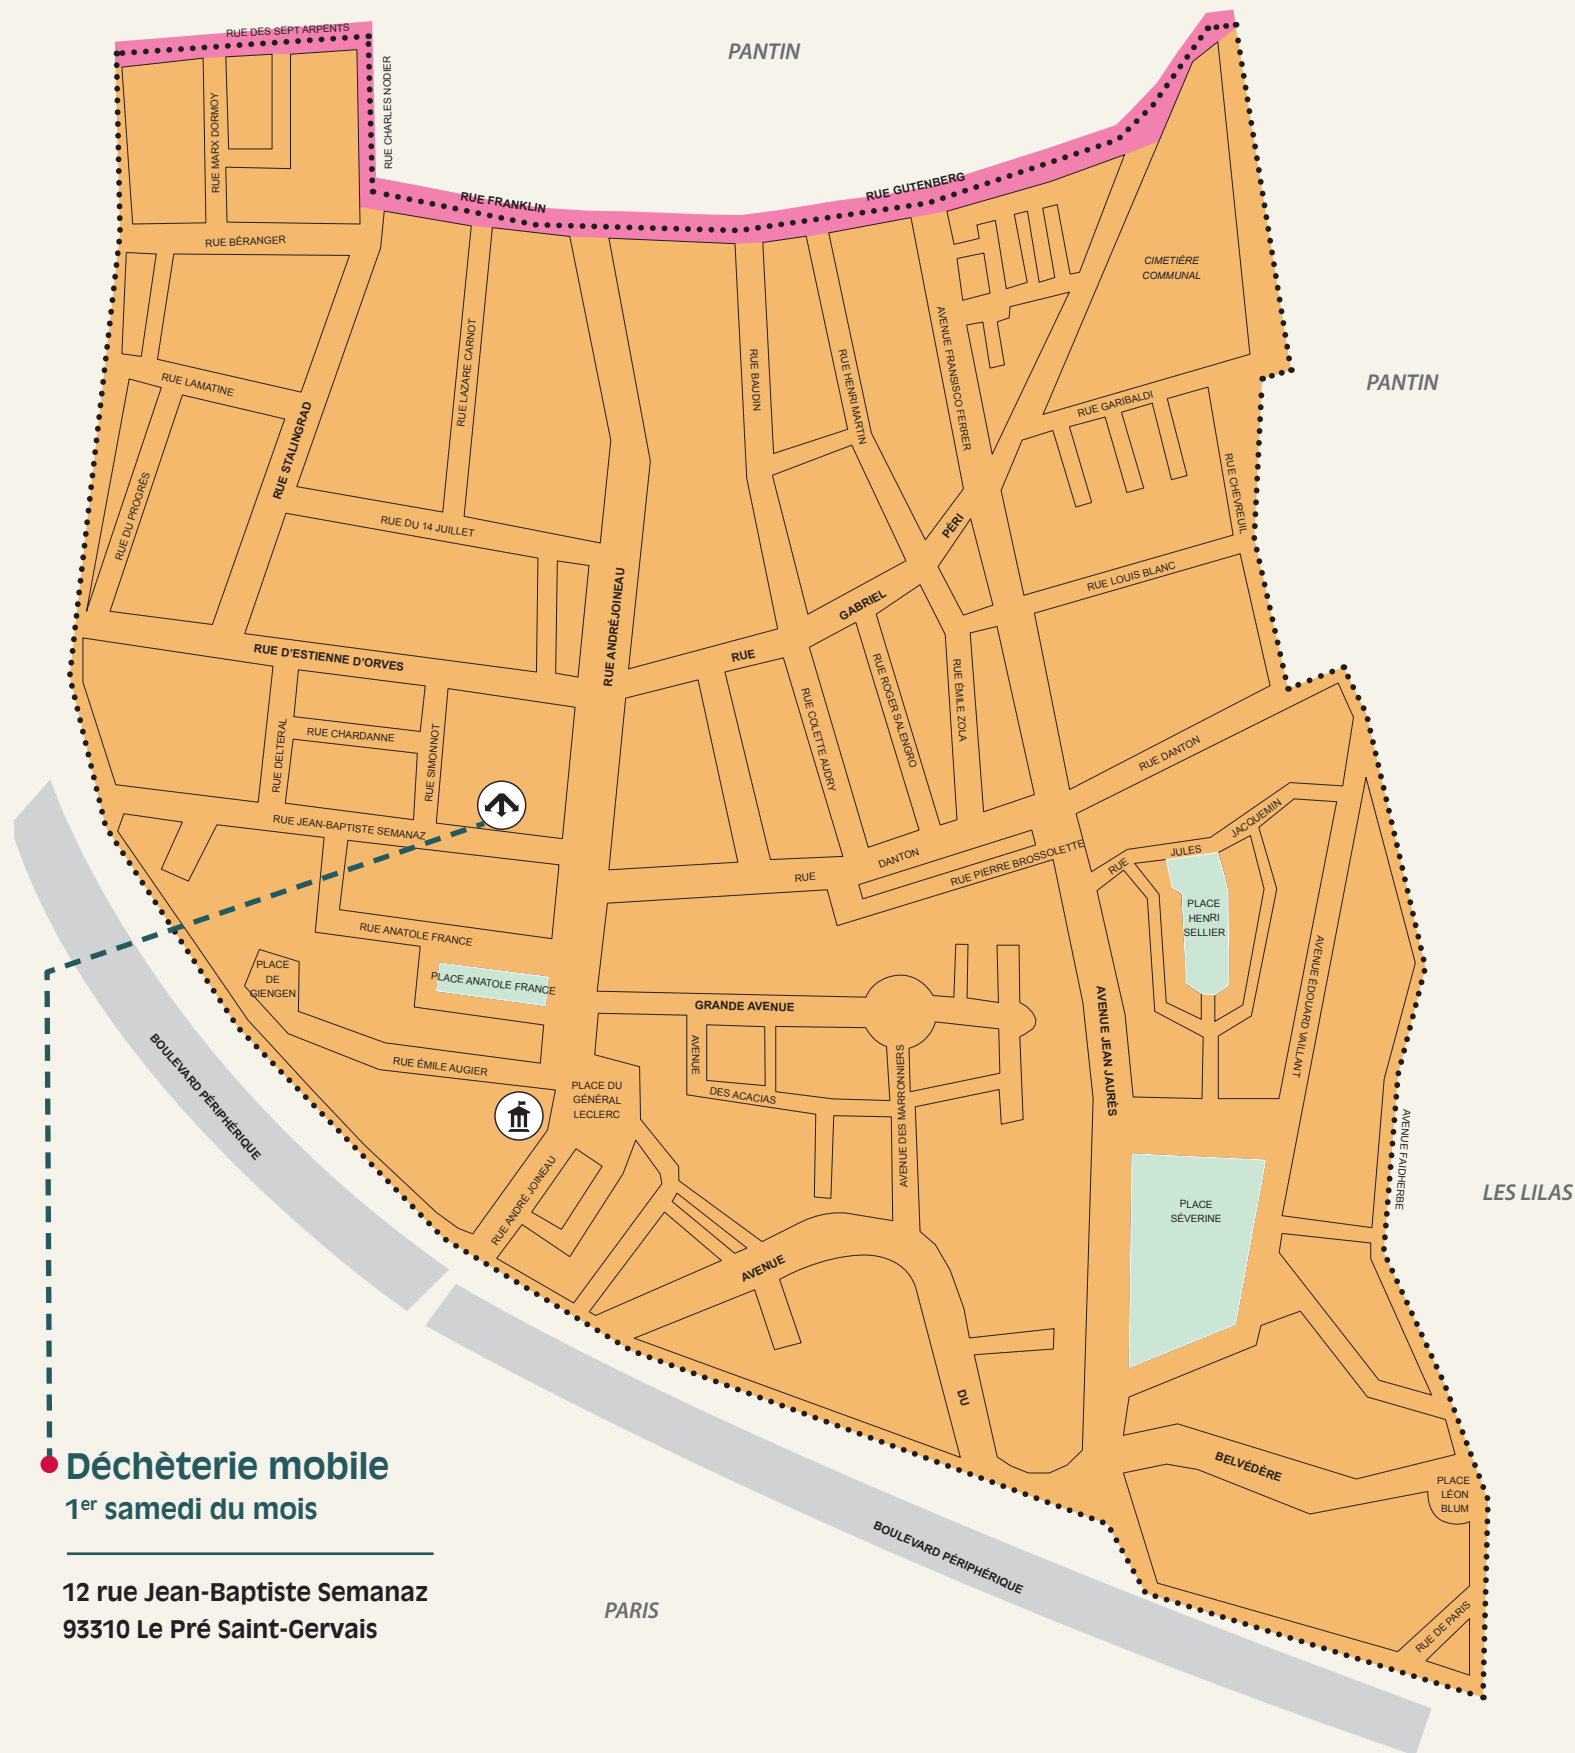

Déchèterie mobile
1er samedi du mois

12 rue Jean-Baptiste Semanaz
93310 Le Pré Saint-Gervais

Encombrants, mode d'emploi

Déposez vos encombrants sur la voie publique, devant votre lieu d'habitation, à partir de 20h la veille de la collecte ou impérativement avant 6h le jour de la collecte.

Si vous résidez dans un des logements de la liste ci-dessous, votre collecte s'effectue tous les lundis.

- 1, 3 rue du 14 juillet
- 2, 8, 16, 18 rue des 7 Arpents
- 4, 5, 6 rue Aigle
- 2, 4, 6, 8 allée Albert Thomas
- allée Alphonse Quizet
- 1 place Anatole France
- 16 à 20 rue Anatole France
- 3, 5, 7 allée Auguste Blanqui
- 3 à 15, 21 à 25, 85 à 91 côté impair et 103, 105 et 142 avenue du Belvédère
- 4 et 10 à 20 côté pair rue Colette Audry
- allée Charles Fourier
- 5, 7, 7bis, 47bis, 68 et 70 rue Danton
- 2 à 6, 50 à 78 côté pair et 37 à 51 côté impair avenue Edouard Vaillant
- 35 à 45 côté impair rue d'Estienne d'Orves
- allée Etienne Cabet
- 2, 14 rue Delteral
- 11, 13, 15, 73 et 81 avenue Faidherbe
- 4 à 10 côté pair, 14, 39 à 45 côté impair rue Gabriel Péri
- 1 à 9 côté impair place du Général Leclerc
- 2, 4 allée Gracchus Babeuf
- 7 et 38 place Henri Sellier
- allée Jacques Proudhon
- 3, 15, 15bis, 17, 23, 25, 30 rue Jean Baptiste Semanaz
- 19 à 51 côté impair et 58 à 80 côté pair avenue Jean Jaurès
- 12 à 20 côté pair, 43, 49, 55 rue André Joineau
- 30, 36 rue Lazarre Carnot
- 37bis, 44 rue Louis Blanc
- 1, 3 passage de la Mairie
- 11, 13, 15 rue Marx Dormoy
- 55, 57, 59, 63 rue de Paris
- 8 à 24 rue Pierre Brossolette
- allée Saint Simon
- 1 à 15 côté impair place Séverine
- allée Sismondi
- 23, 25, 33, 33bis rue Stalingrad
- 8 rue Simonot
- allée Thomas Moore

Jours de collecte selon votre secteur

- S1 : 2e et 4e lundis du mois
- S2 : 1er et 3e mercredis du mois

Limites de secteur
Pour les rues colorisées, la collecte se fait le même jour côtés pairs et impairs. Pour les rues blanches, votre secteur de collecte correspond au côté de la rue où se trouve votre logement.