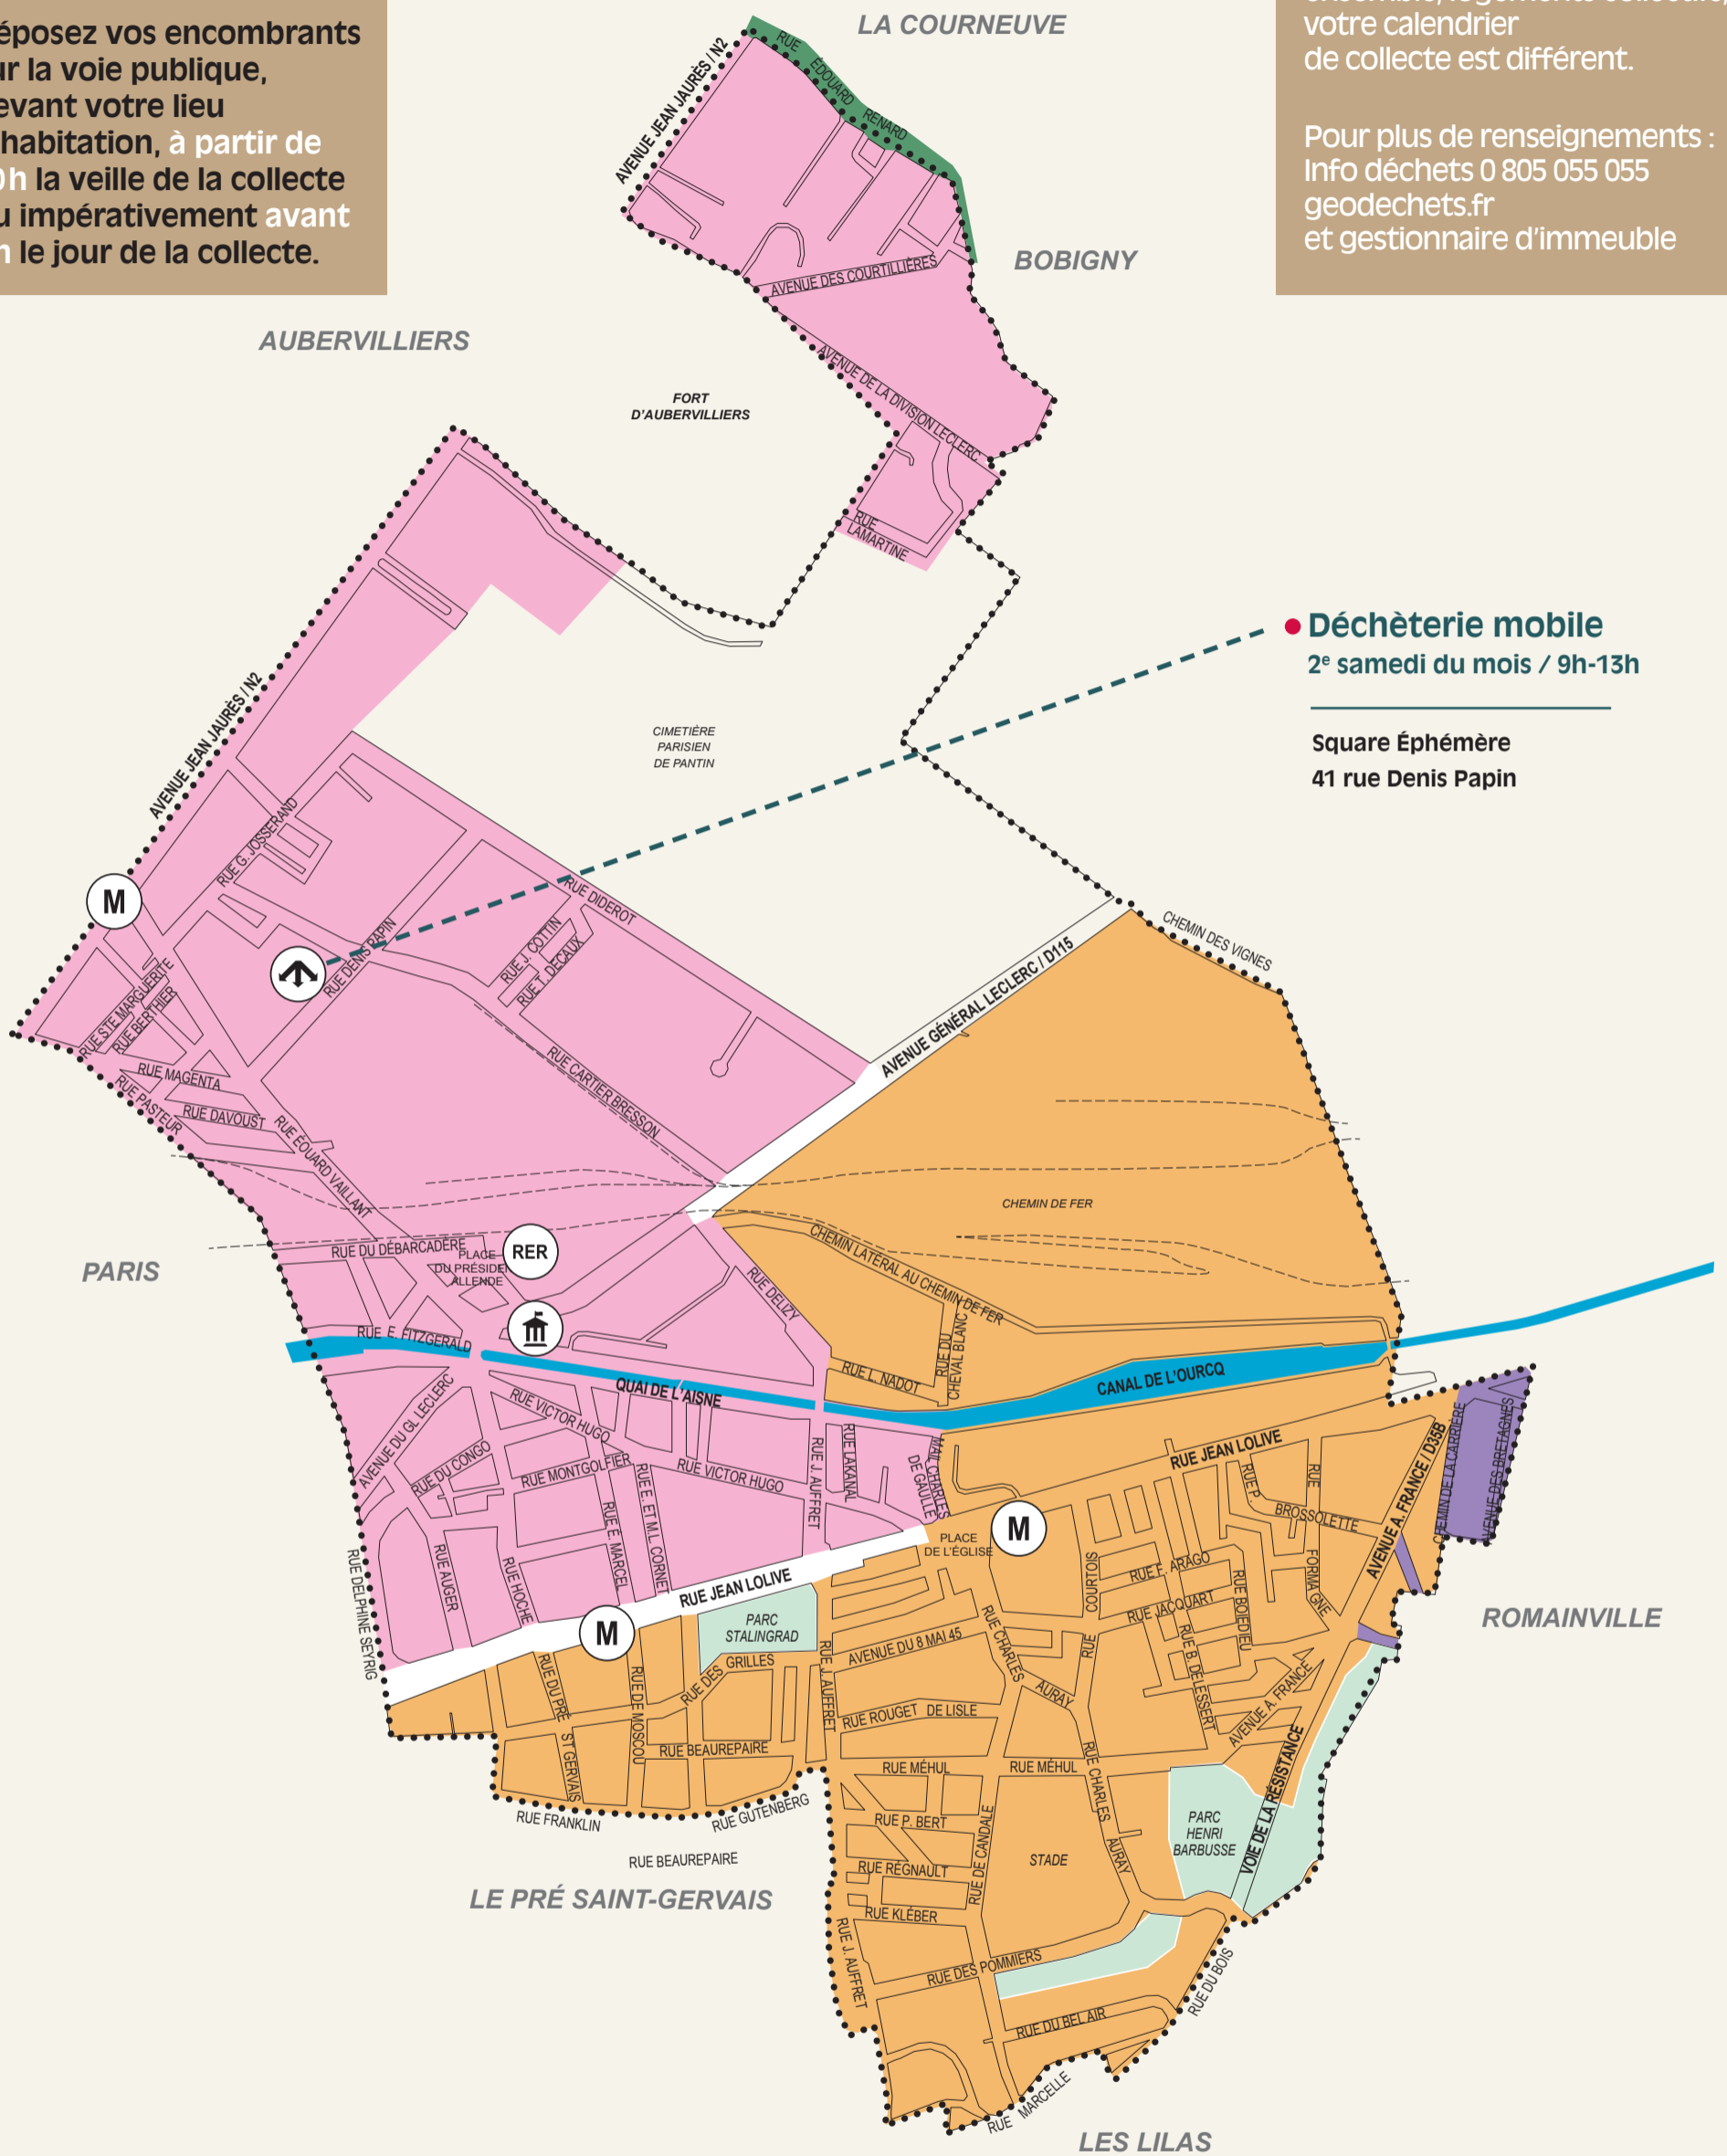

Appel gratuit depuis un poste fixe ou mobile

geodechets.fr

L'info déchets sur mesure

Encombrants, mode d'emploi

Déposez vos encombrants sur la voie publique, devant votre lieu d'habitation, à partir de 20h la veille de la collecte ou impérativement avant 6h le jour de la collecte.

● Déchèterie mobile

2^e samedi du mois / 9h-13h

Square Éphémère
41 rue Denis Papin

Jours de collecte selon votre secteur

- S1 : 1^{er} et 3^e mercredis du mois
- S2 : 1^{er} et 3^e mardis du mois
- S3 : 2^e et 4^e vendredis du mois
- S4 : 1^{er} et 3^e lundis du mois

Limites de secteur

Pour les rues colorisées, la collecte se fait le même jour côtés pairs et impairs.
Pour les rues blanches, votre secteur de collecte correspond au côté de la rue où se trouve votre logement.

 S1 : 1^{er} et 3^e mercredis du mois

 S2 : 1^{er} et 3^e mardis du mois

 S3 : 2^e et 4^e vendredis du mois

 S4 : 1^{er} et 3^e lundis du mois

 **Déchèterie mobile**
2^e samedi du mois / 9h-13h

Square Éphémère