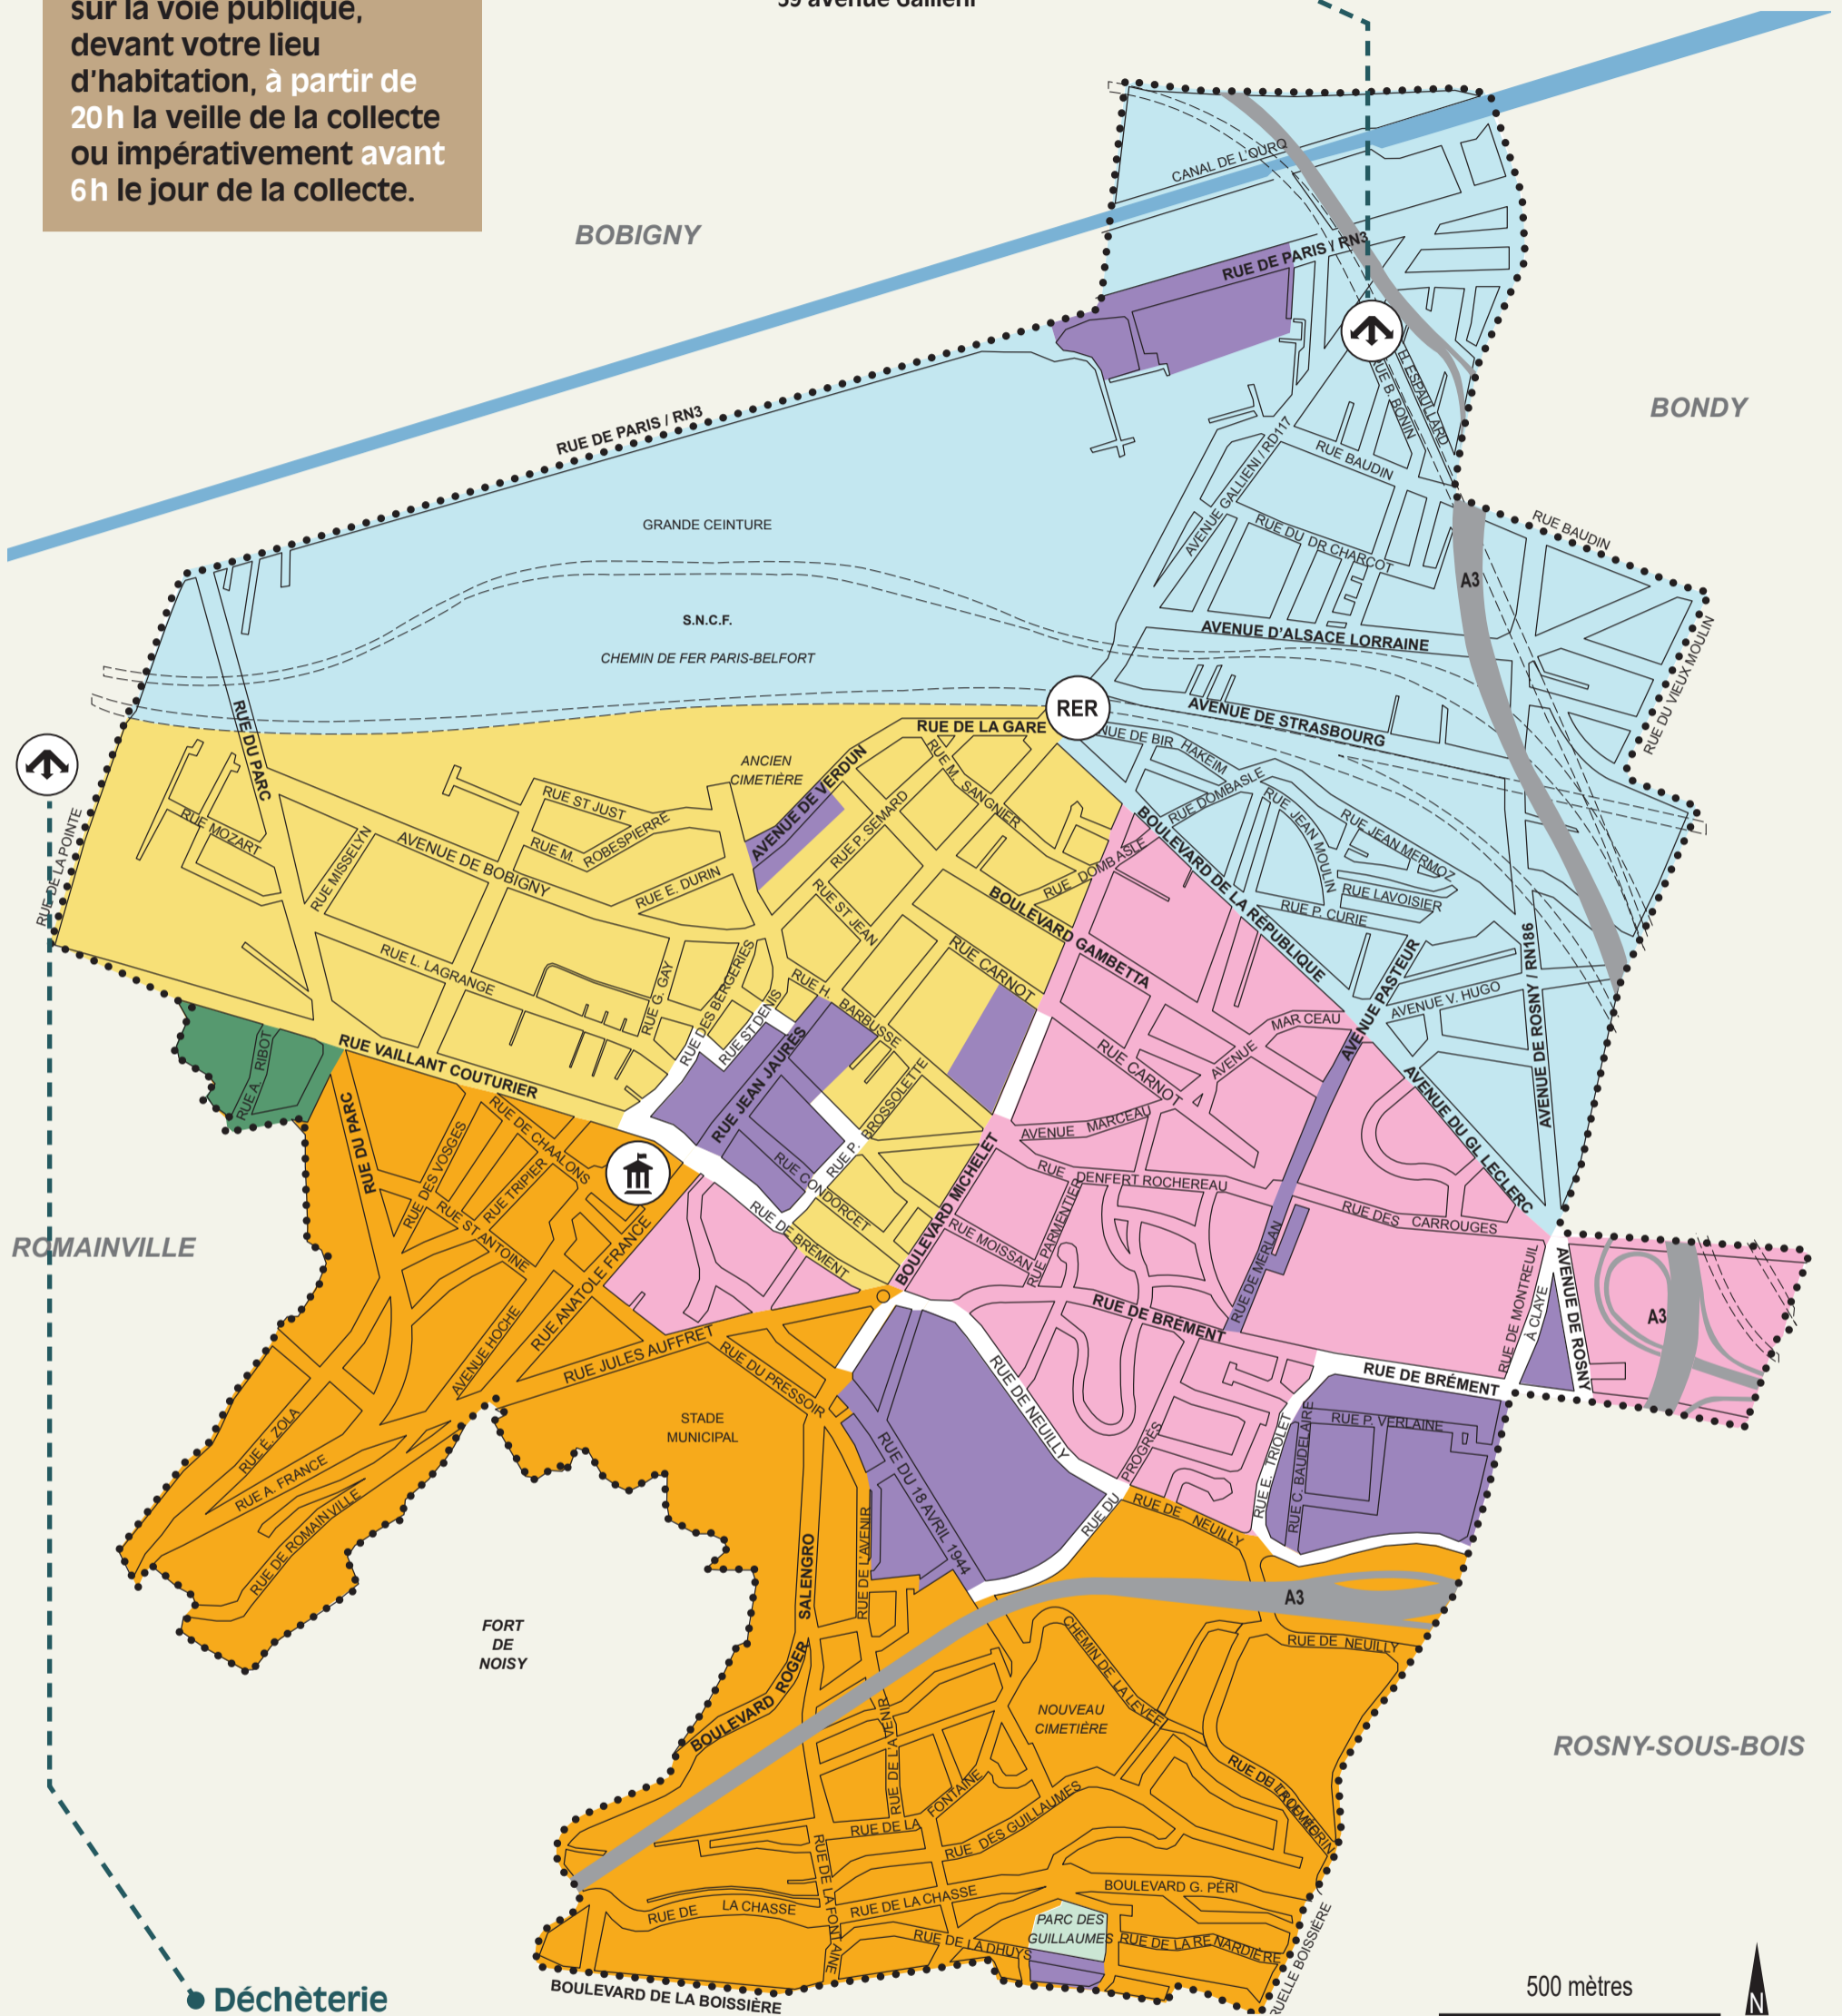

Encombrants, mode d'emploi

Déposez vos encombrants sur la voie publique, devant votre lieu d'habitation, à partir de 20h la veille de la collecte ou impérativement avant 6h le jour de la collecte.

Déchèterie mobile

3e samedi du mois / 9h-13h

Parking de la piscine Édouard Herriot
59 avenue Gallieni

Déchèterie

62 rue Anatole France

Horaires d'ouverture

Les dimanches et jours fériés : 8h - 16h45

Horaires d'hiver (1er octobre - 31 avril)

Du lundi au samedi : 8h - 19h45

Horaires d'été (2 mai - 30 septembre)

Du lundi au samedi : 8h - 20h45

Jours de collecte selon votre secteur

- S1 : tous les mercredis
- S2 : 1er et 3e mercredis du mois
- S3 : 2e et 4e mercredis du mois
- S4 : 1er et 3e jeudis du mois

- S5 : 2e et 4e jeudis du mois
- S6 : 2e et 4e vendredis du mois

Limites de secteur

Pour les rues colorisées, la collecte se fait le même jour côtés pairs et impairs.
Pour les rues blanches, votre secteur de collecte correspond au côté de la rue où se trouve votre logement.