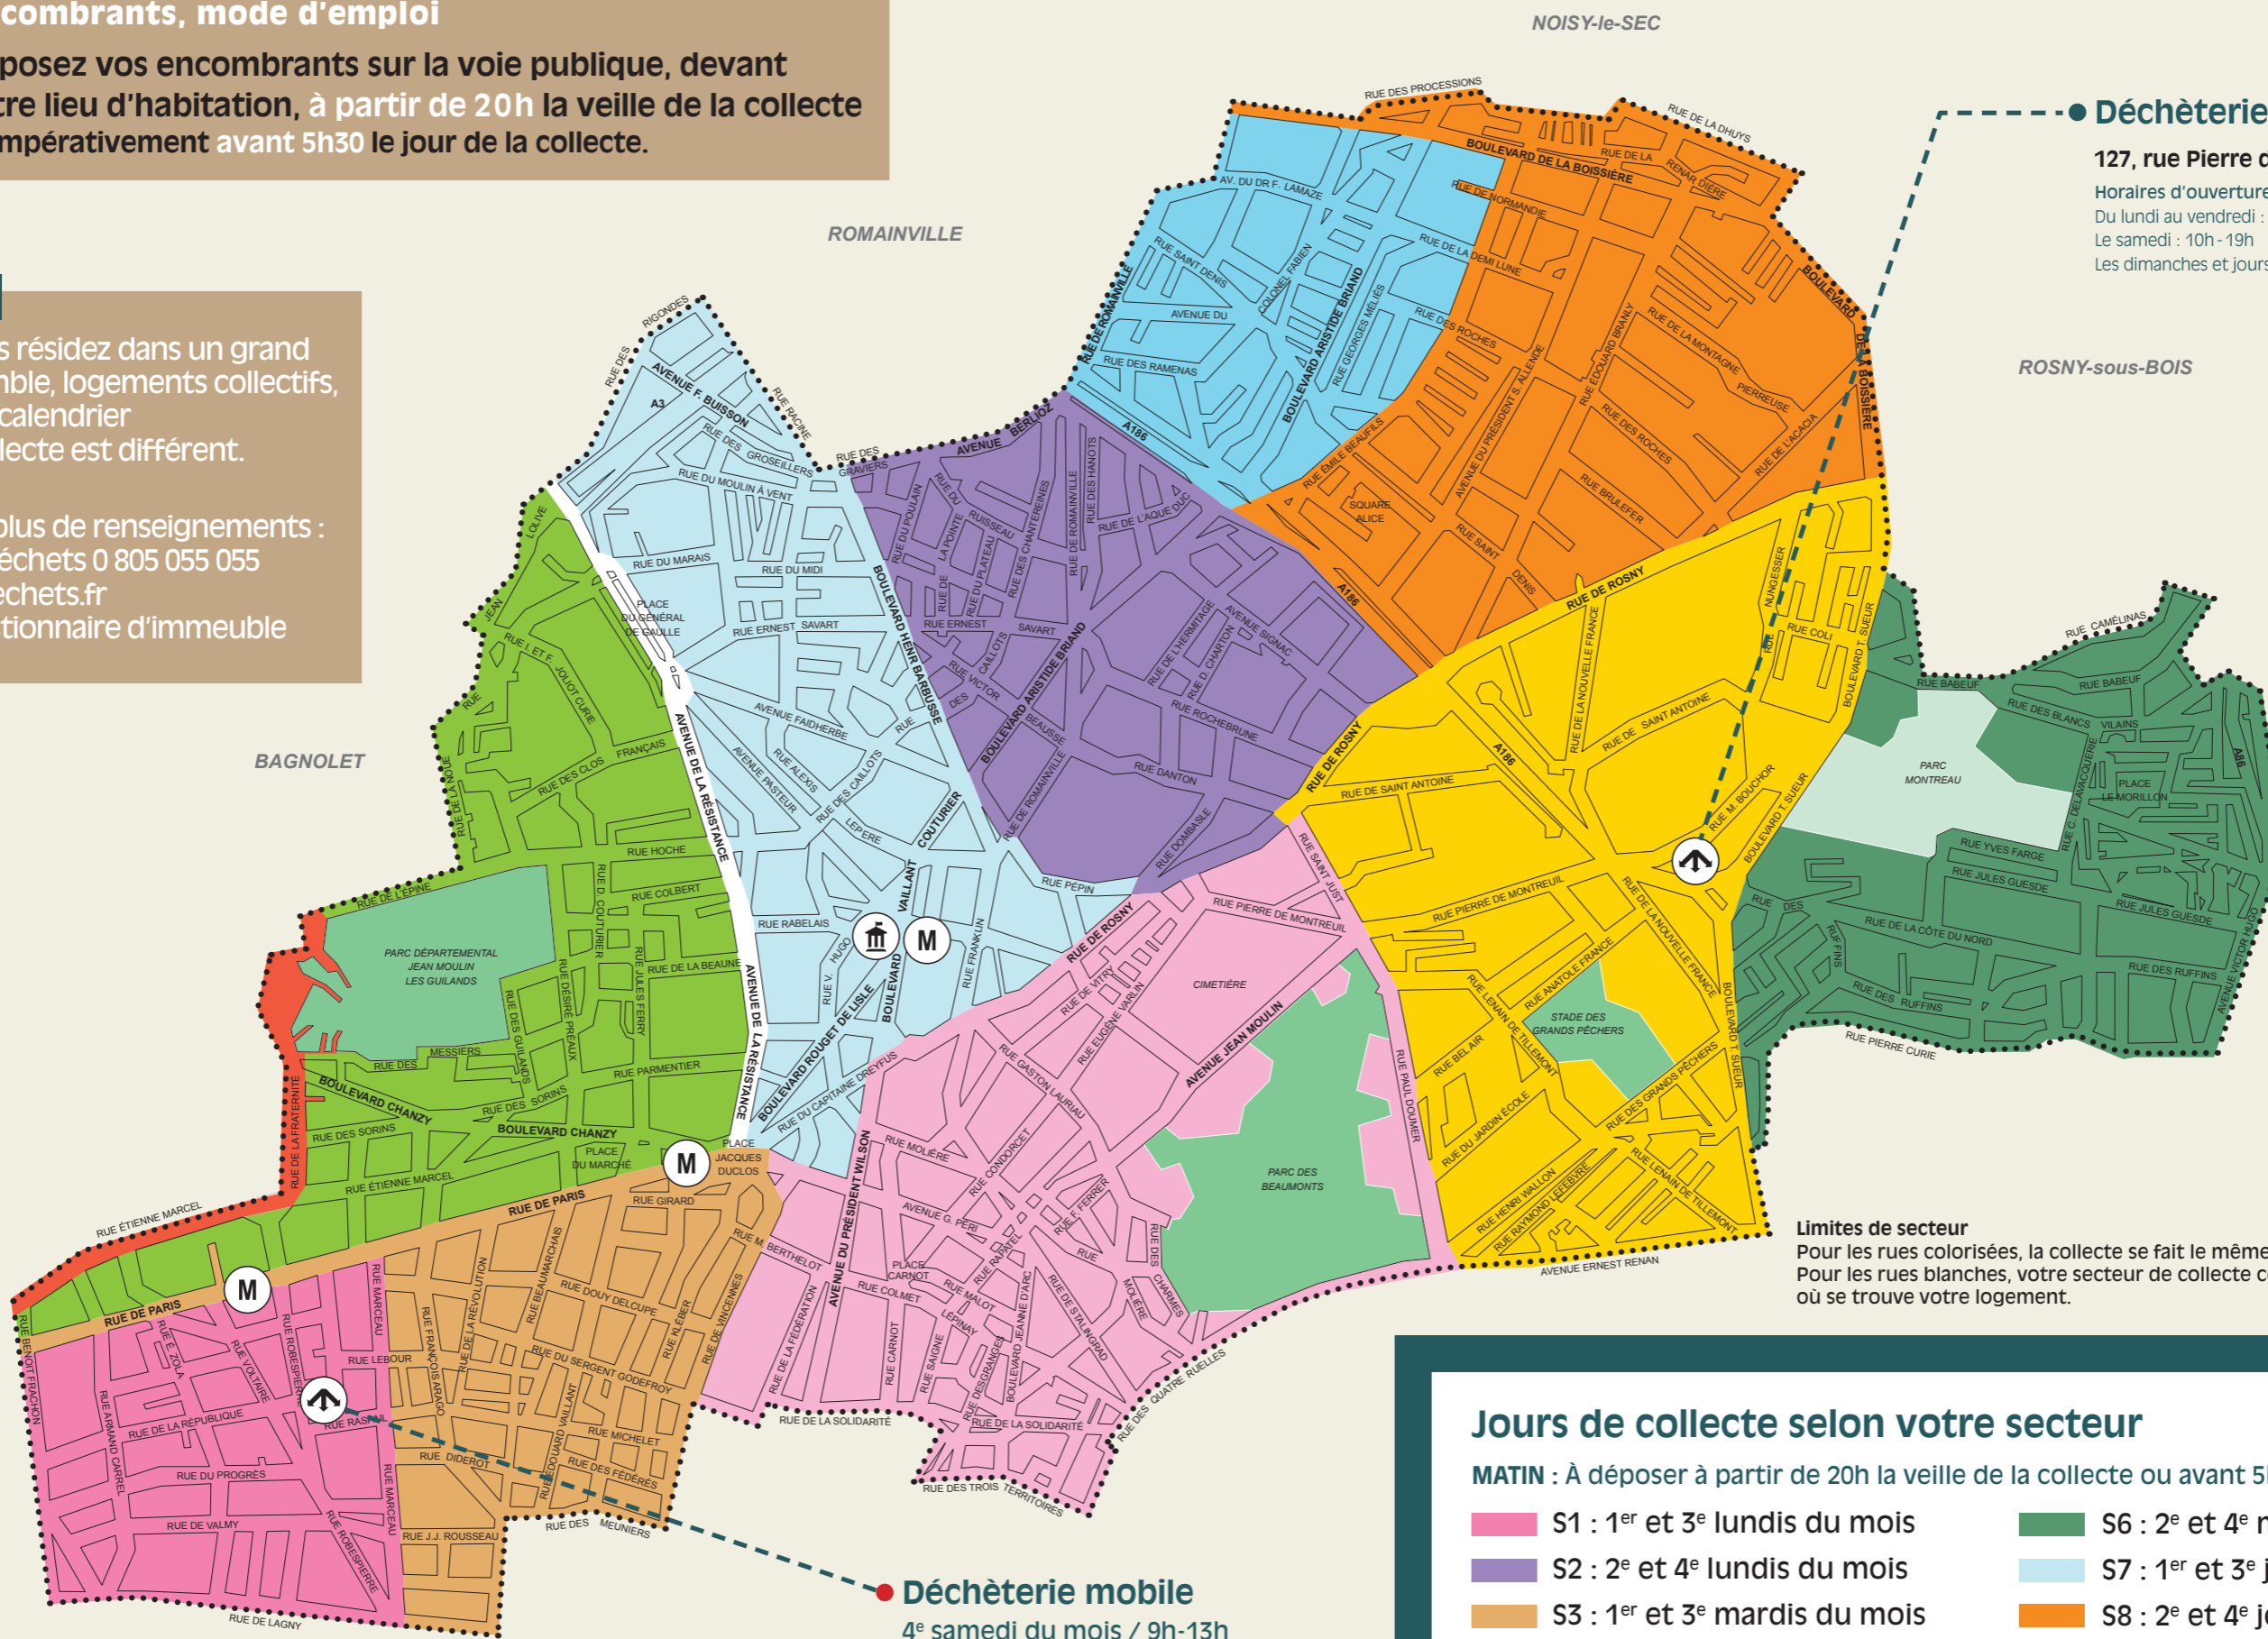

Encombrants, mode d'emploi

Déposez vos encombrants sur la voie publique, devant votre lieu d'habitation, à partir de 20h la veille de la collecte ou impérativement avant 5h30 le jour de la collecte.

Si vous résidez dans un grand ensemble, logements collectifs, votre calendrier de collecte est différent.

Pour plus de renseignements :
Info déchets 0 805 055 055
geodechets.fr
et gestionnaire d'immeuble

● Déchèterie

127, rue Pierre de Montreuil

Horaires d'ouverture

Du lundi au vendredi : 12h30 - 19h

Le samedi : 10h - 19h

Les dimanches et jours fériés : 9h - 13h

● Déchèterie mobile

4e samedi du mois / 9h-13h

Place de la République

Limites de secteur

Pour les rues colorisées, la collecte se fait le même jour côtés pairs et impairs.
Pour les rues blanches, votre secteur de collecte correspond au côté de la rue où se trouve votre logement.

Jours de collecte selon votre secteur

MATIN : À déposer à partir de 20h la veille de la collecte ou avant 5h30 le jour même.

S1 : 1er et 3e lundis du mois	S6 : 2e et 4e mercredis du mois
S2 : 2e et 4e lundis du mois	S7 : 1er et 3e jeudis du mois
S3 : 1er et 3e mardis du mois	S8 : 2e et 4e jeudis du mois
S4 : 2e et 4e mardis du mois	S9 : 1er et 3e vendredis du mois
S5 : 1er et 3e mercredis du mois	S10 : 2e et 4e vendredis du mois

APRÈS-MIDI :

À déposer le jour même avant 13h

S11 : 1er et 3e vendredis du mois