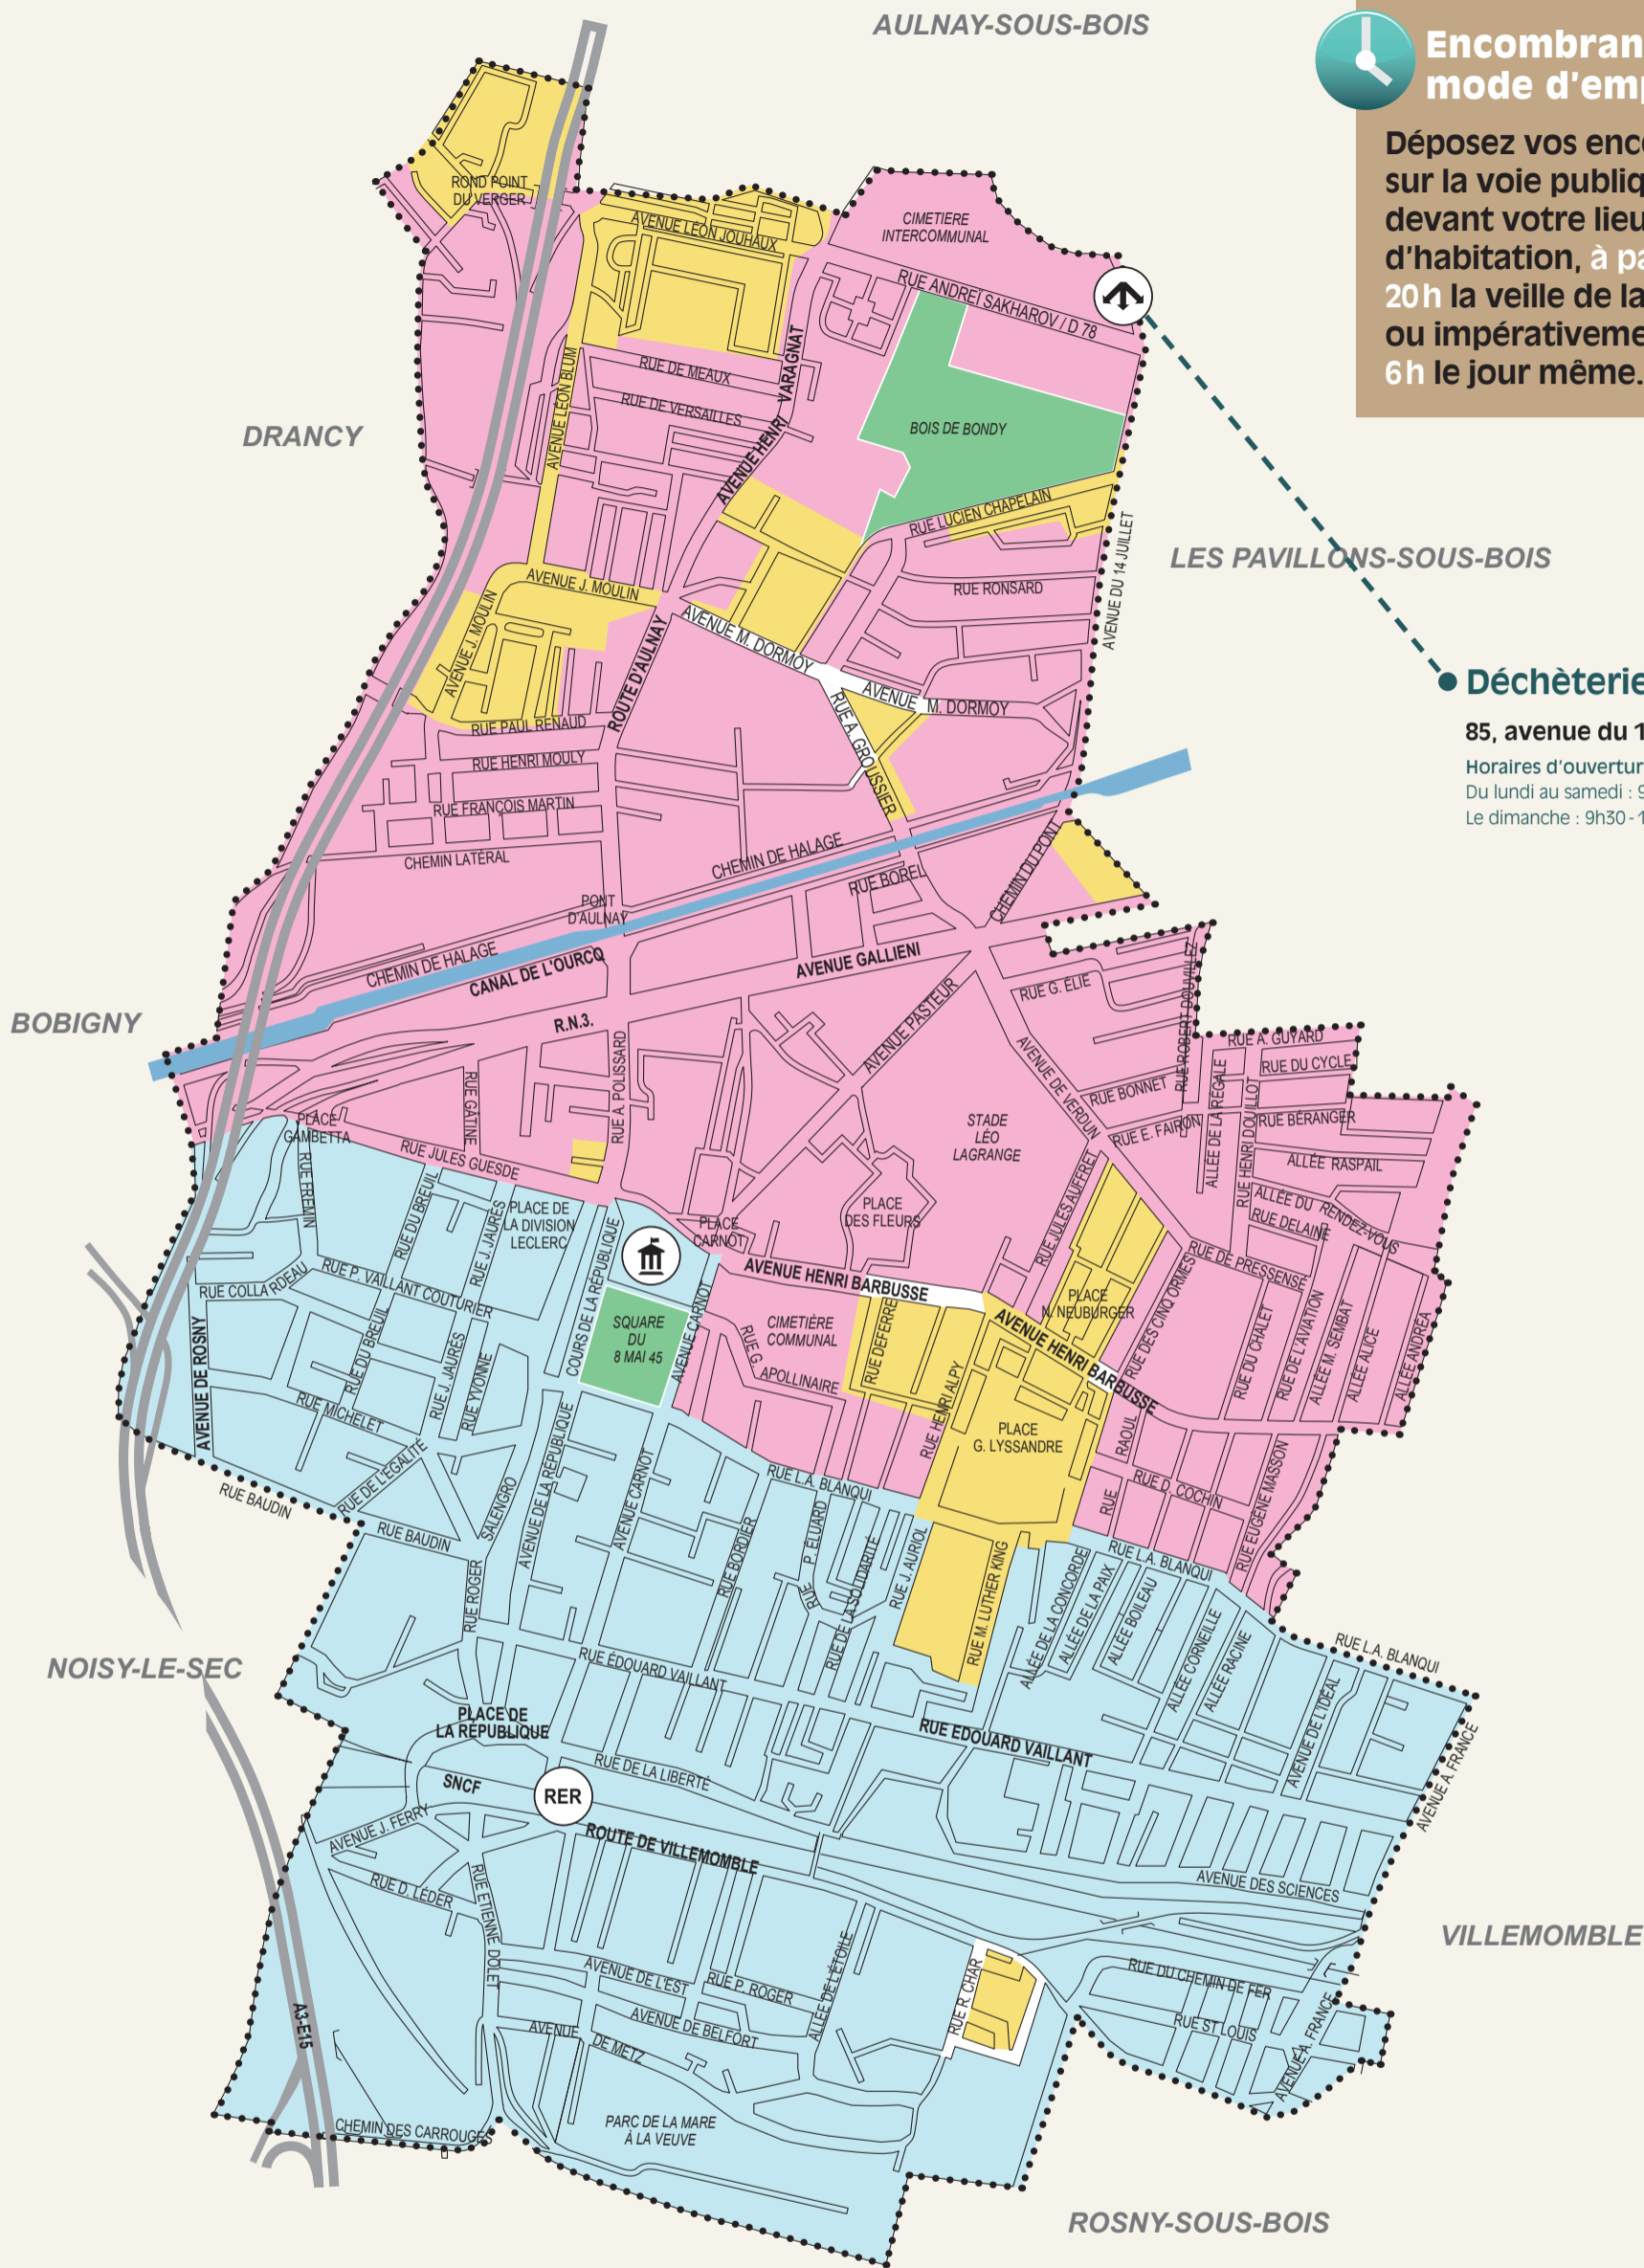

AULNAY-SOUS-BOIS

**Encombrants,
mode d'emploi**

Déposez vos encombrants sur la voie publique, devant votre lieu d'habitation, à partir de 20h la veille de la collecte ou impérativement avant 6h le jour même.

Déchèterie

85, avenue du 14 juillet

Horaires d'ouverture
Du lundi au samedi : 9h30 - 12h et 14h - 18h
Le dimanche : 9h30 - 12h30

Jours de collecte selon votre secteur

- S1 : tous les mardis
- S2 : 1er et 3e mardis du mois
- S3 : 2e et 4e mardis du mois

Limites de secteur
Pour les rues colorisées, la collecte se fait le même jour côtés pairs et impairs.
Pour les rues blanches, votre secteur de collecte correspond au côté de la rue où se trouve votre logement.