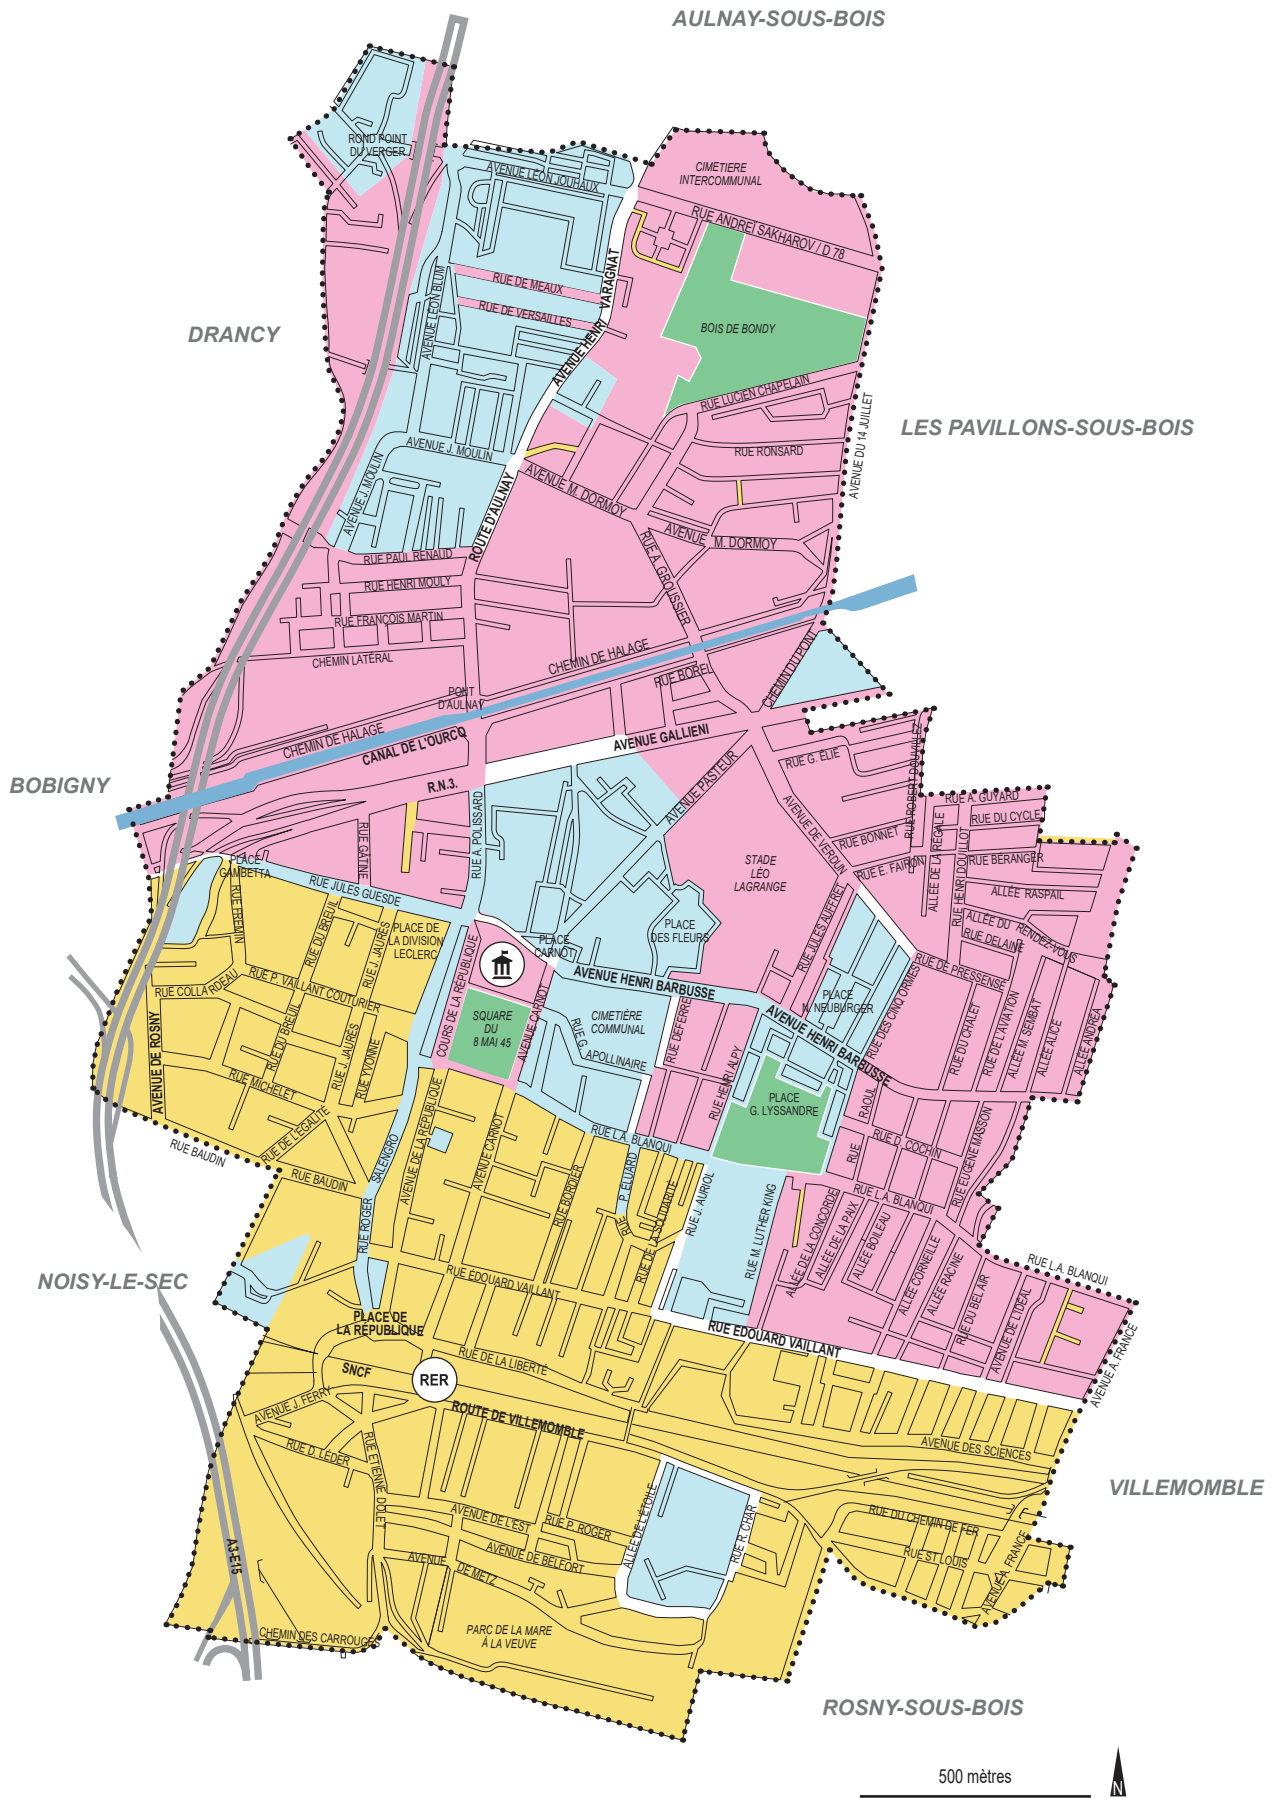

BONDY / Ordures Ménagères (OM)

Matin : lundi / jeudi mardi / vendredi / voies étroites lundi / mercredi / vendredi

Sortez votre bac la veille à partir de 20h

Limites de secteur

Pour les rues colorisées, la collecte se fait le même jour côtés pairs et impairs.

Pour les rues blanches, votre secteur de collecte correspond au côté de la rue où se trouve votre logement.