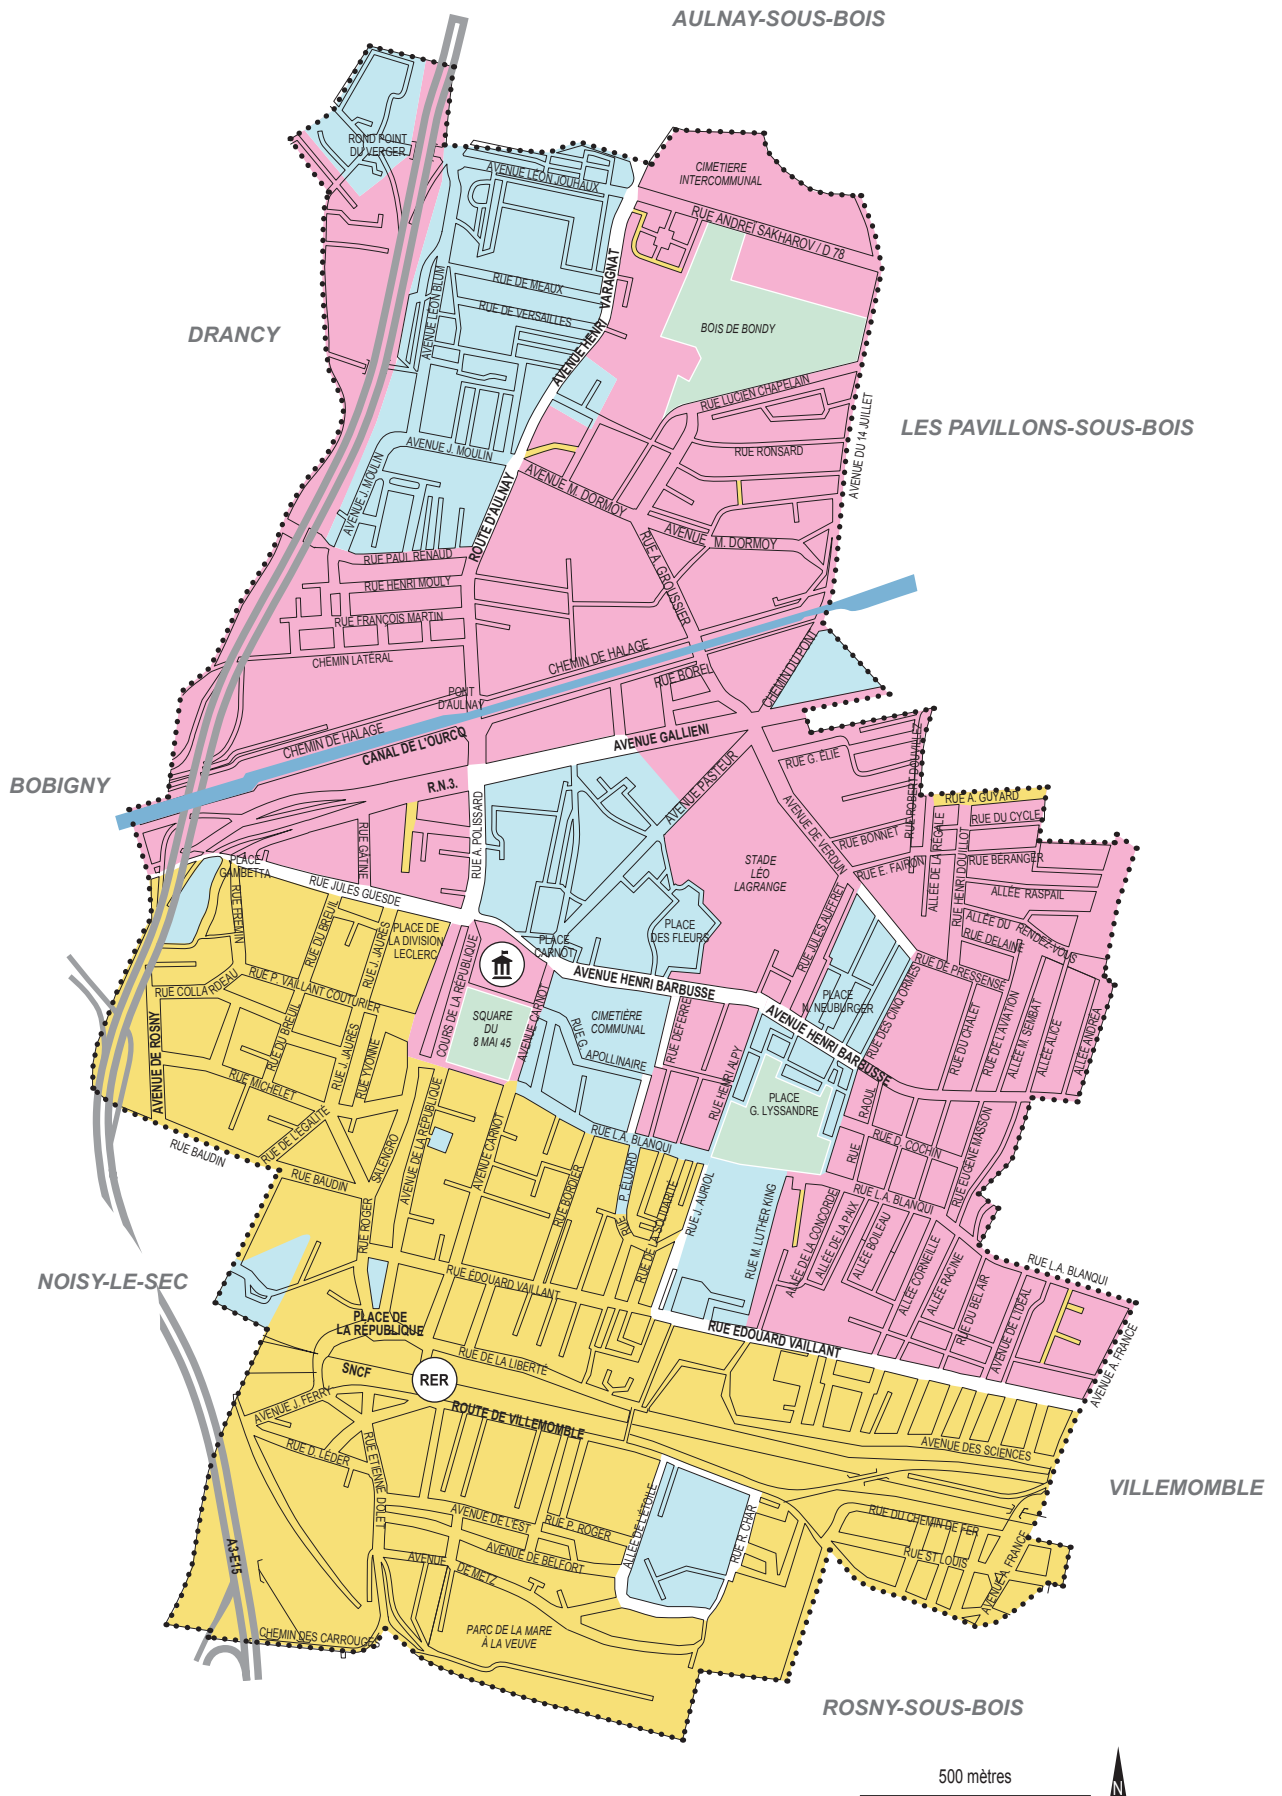

# BONDY / Ordures Ménagères (OM)

Après-midi :  lundi / jeudi  mardi / vendredi / voies étroites  lundi / mercredi / vendredi  
**Sortez votre bac le jour même avant 13h**

## Limites de secteur

Pour les rues colorisées, la collecte se fait le même jour côtés pairs et impairs.

Pour les rues blanches, votre secteur de collecte correspond au côté de la rue où se trouve votre logement.