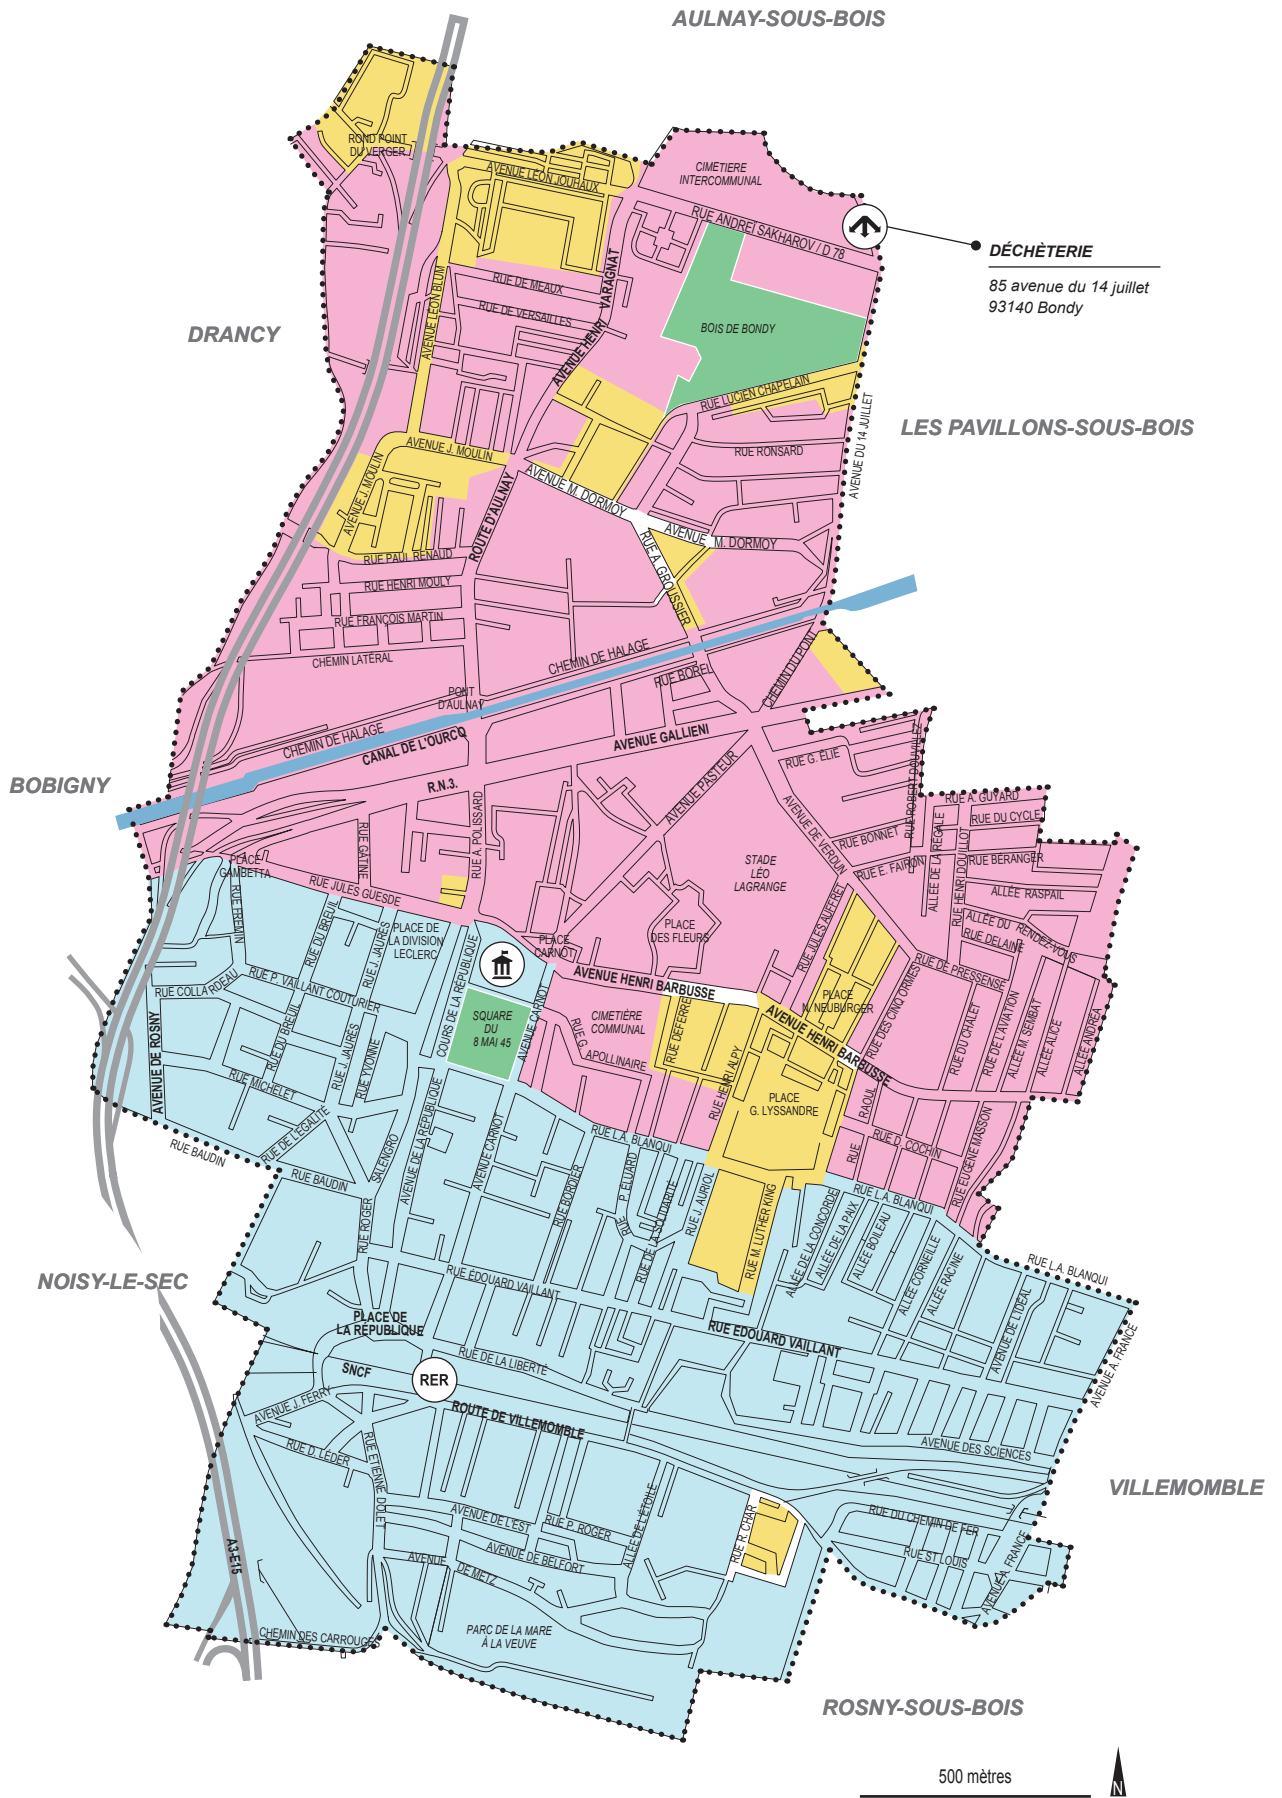

BONDY / Objets Encombrants (OE)

Matin : tous les mardis 1^{er} et 3^e mardis du mois 2^e et 4^e mardis du mois

À déposer à partir de 20h la veille de la collecte ou avant 6h le jour même

Limites de secteur

Pour les rues colorisées, la collecte se fait le même jour côtés pairs et impairs.

Pour les rues blanches, votre secteur de collecte correspond au côté de la rue où se trouve votre logement.