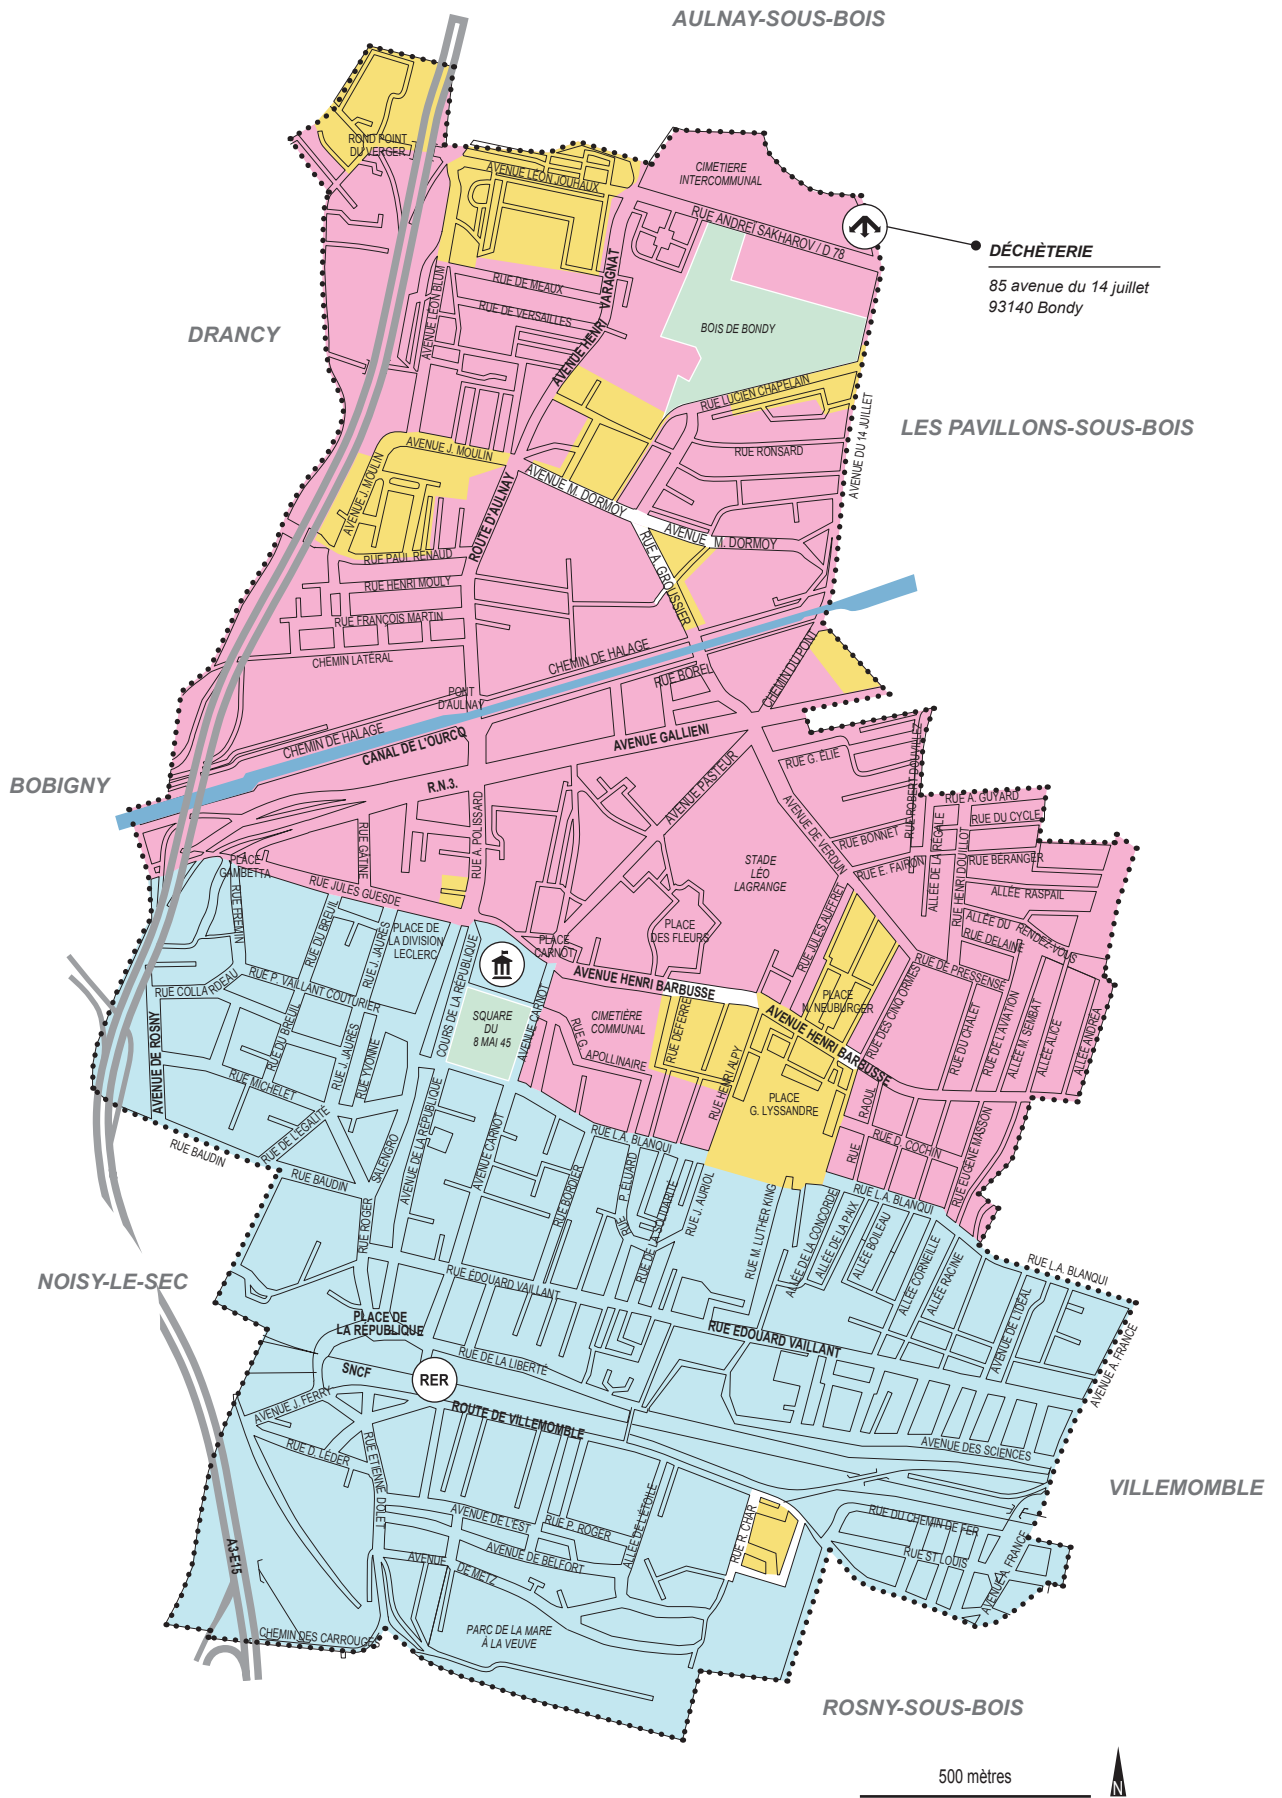

BONDY / Objets Encombrants (OE)

Matin : tous les mardis 1^{er} et 3^e mardis du mois 2^e et 4^e mardis du mois

À déposer à partir de 20h la veille de la collecte ou avant 6h le jour même

DÉCHÈTERIE
85 avenue du 14 juillet
93140 Bondy

Limites de secteur

Pour les rues colorisées, la collecte se fait le même jour côtés pairs et impairs.

Pour les rues blanches, votre secteur de collecte correspond au côté de la rue où se trouve votre logement.