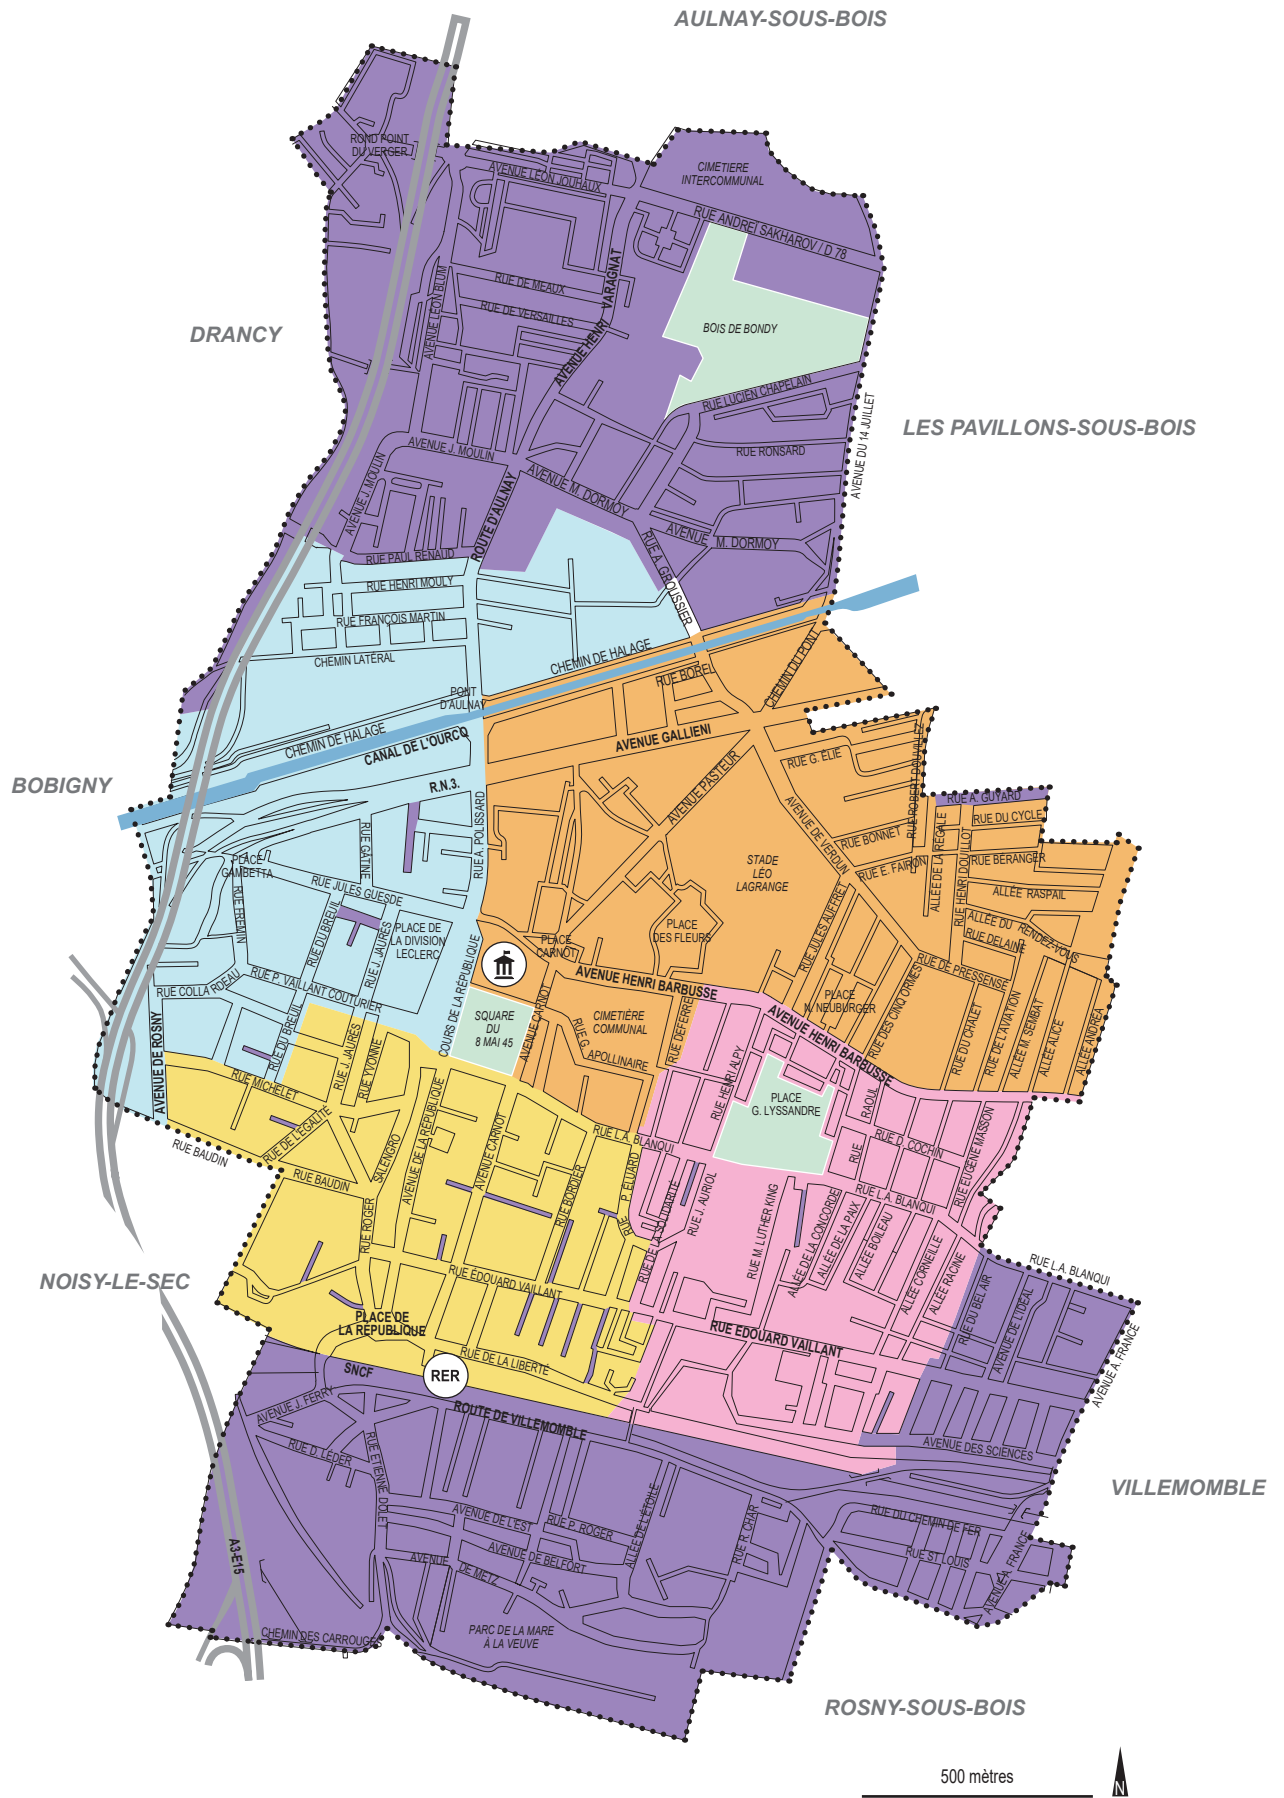

BONDY / Multi-Matériaux (MM) & Verre (V)

Matin : lundi mardi mercredi / voies étroites jeudi vendredi

Sortez votre bac la veille à partir de 20h

Limites de secteur

Pour les rues colorisées, la collecte se fait le même jour côtés pairs et impairs.

Pour les rues blanches, votre secteur de collecte correspond au côté de la rue où se trouve votre logement.