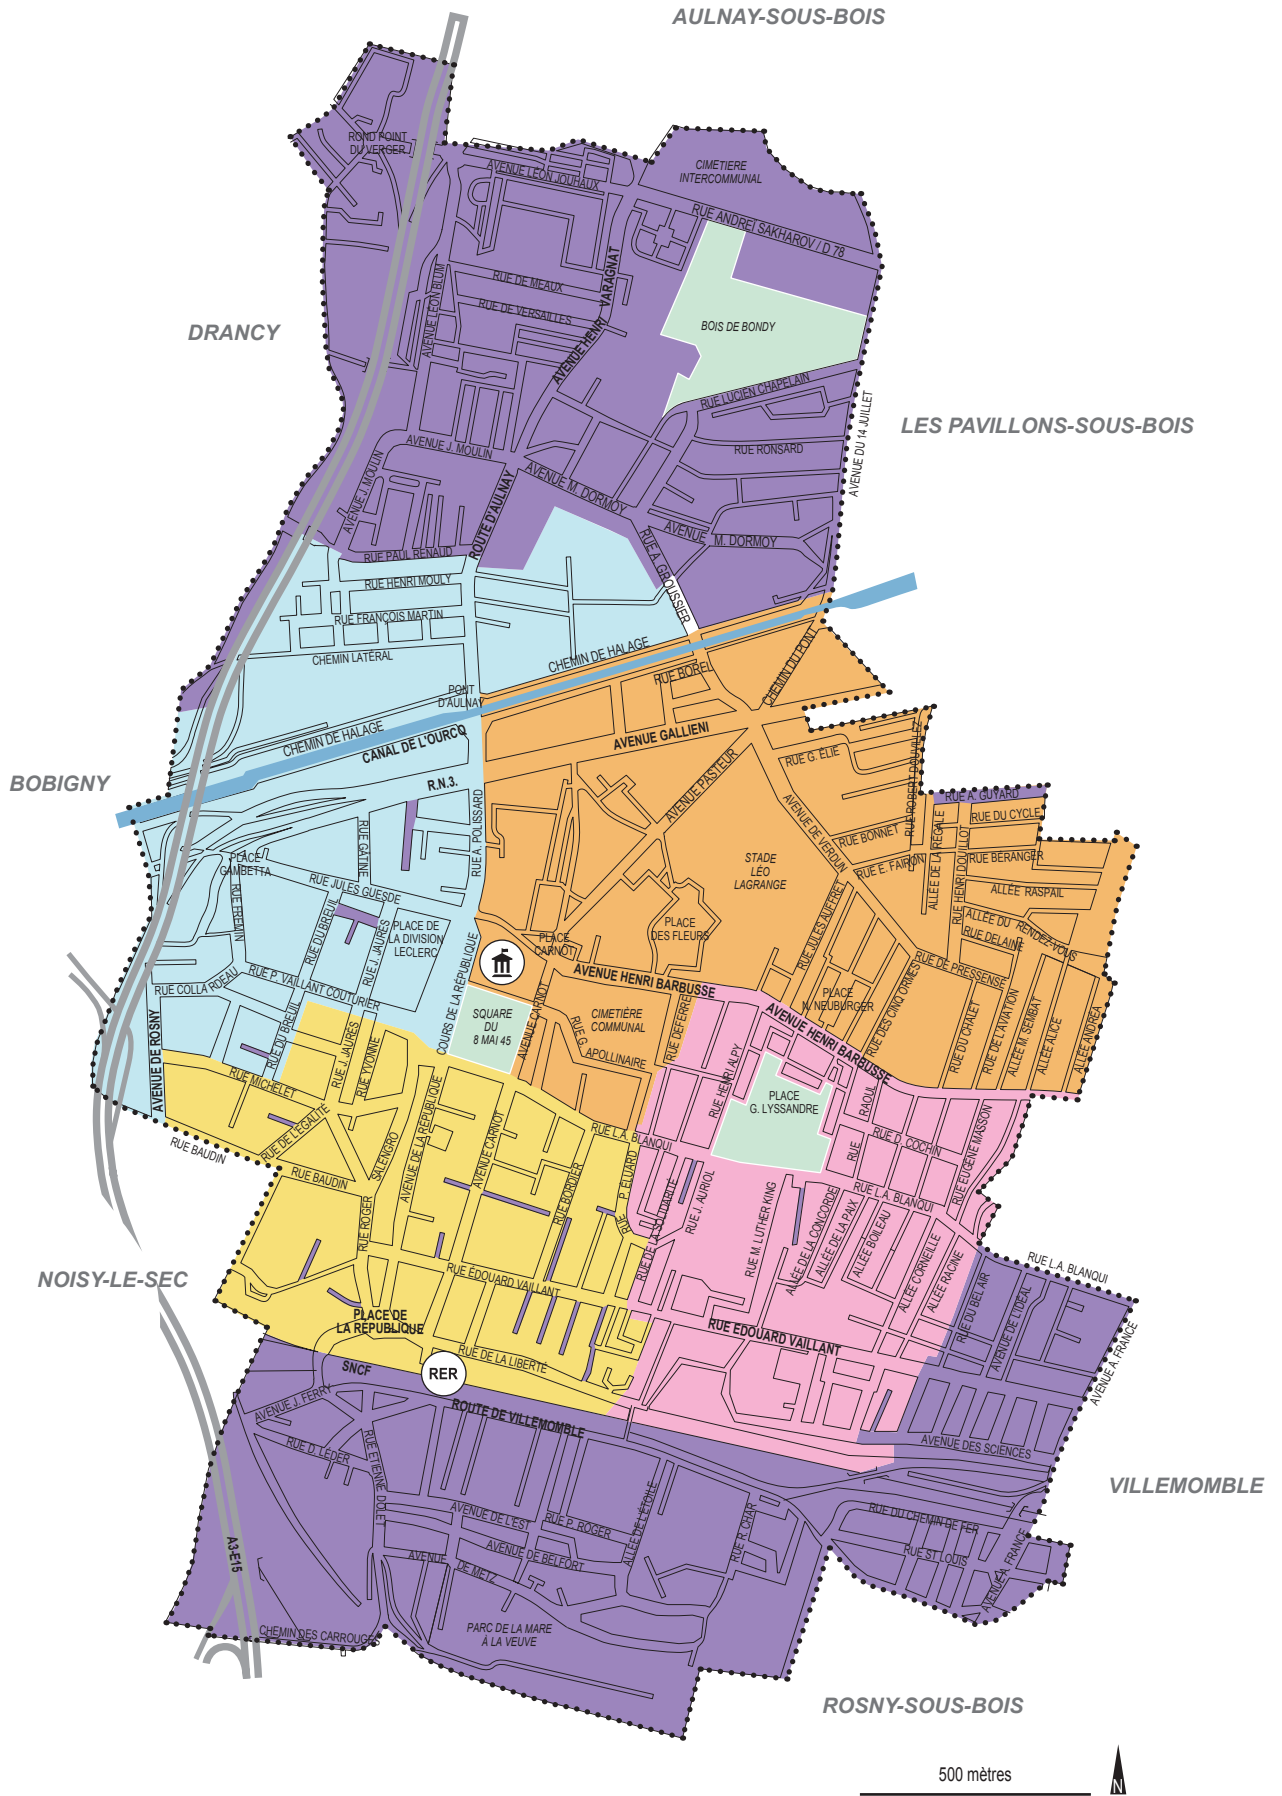

# BONDY / Multi-Matériaux (MM) & Verre (V)

Après-midi :  lundi  mardi  mercredi / voies étroites  jeudi  vendredi

Sortez votre bac le jour même avant 13h

## Limites de secteur

Pour les rues colorisées, la collecte se fait le même jour côtés pairs et impairs.

Pour les rues blanches, votre secteur de collecte correspond au côté de la rue où se trouve votre logement.