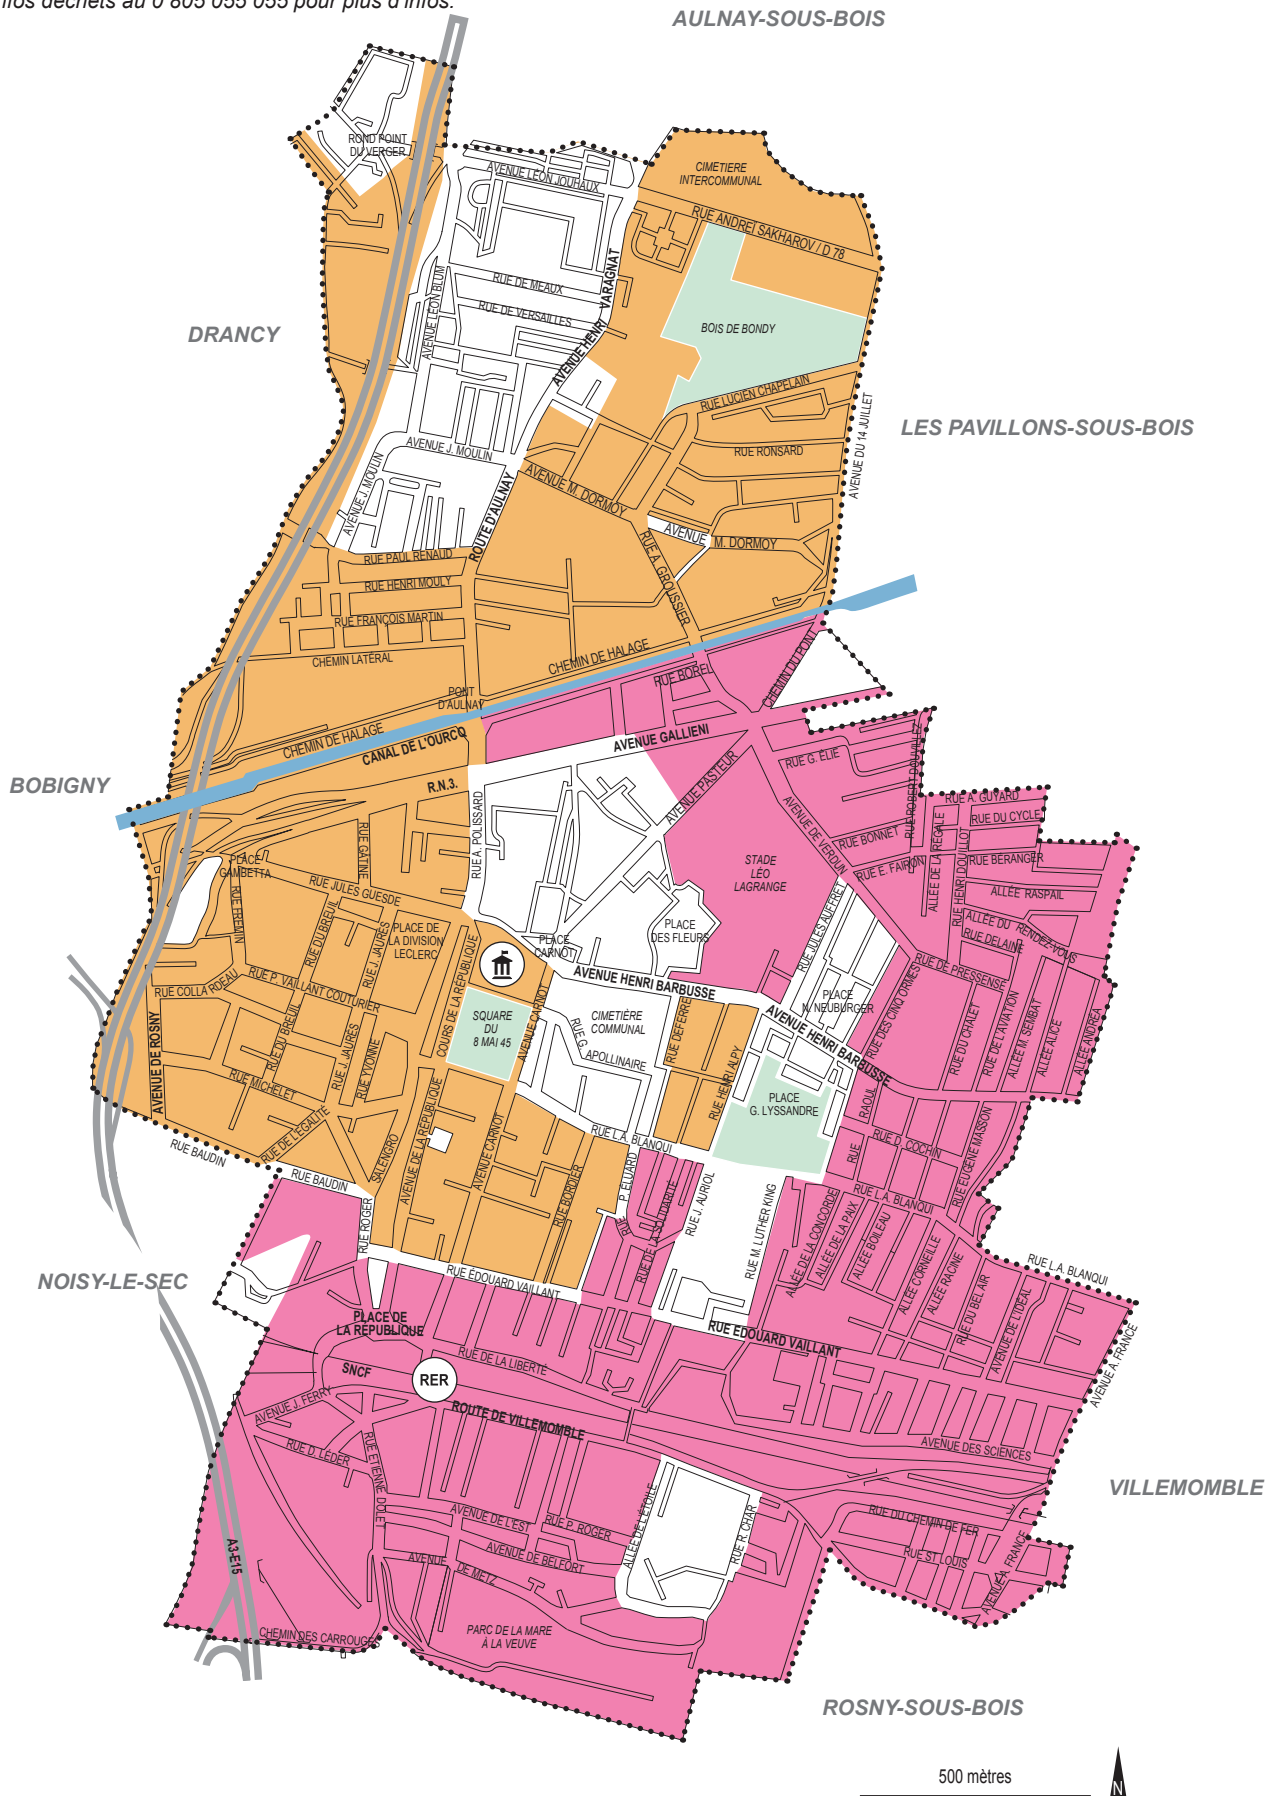

BONDY / Déchets Végétaux

Matin : ■ lundi ■ mardi

Sortez vos déchets la veille à partir de 20h

Pas de collecte en porte à porte dans le reste de la ville.
Contactez Infos déchets au 0 805 055 055 pour plus d'infos.

Limites de secteur

Pour les rues colorisées, la collecte se fait le même jour côtés pairs et impairs.

Pour les rues blanches, votre secteur de collecte correspond au côté de la rue où se trouve votre logement.