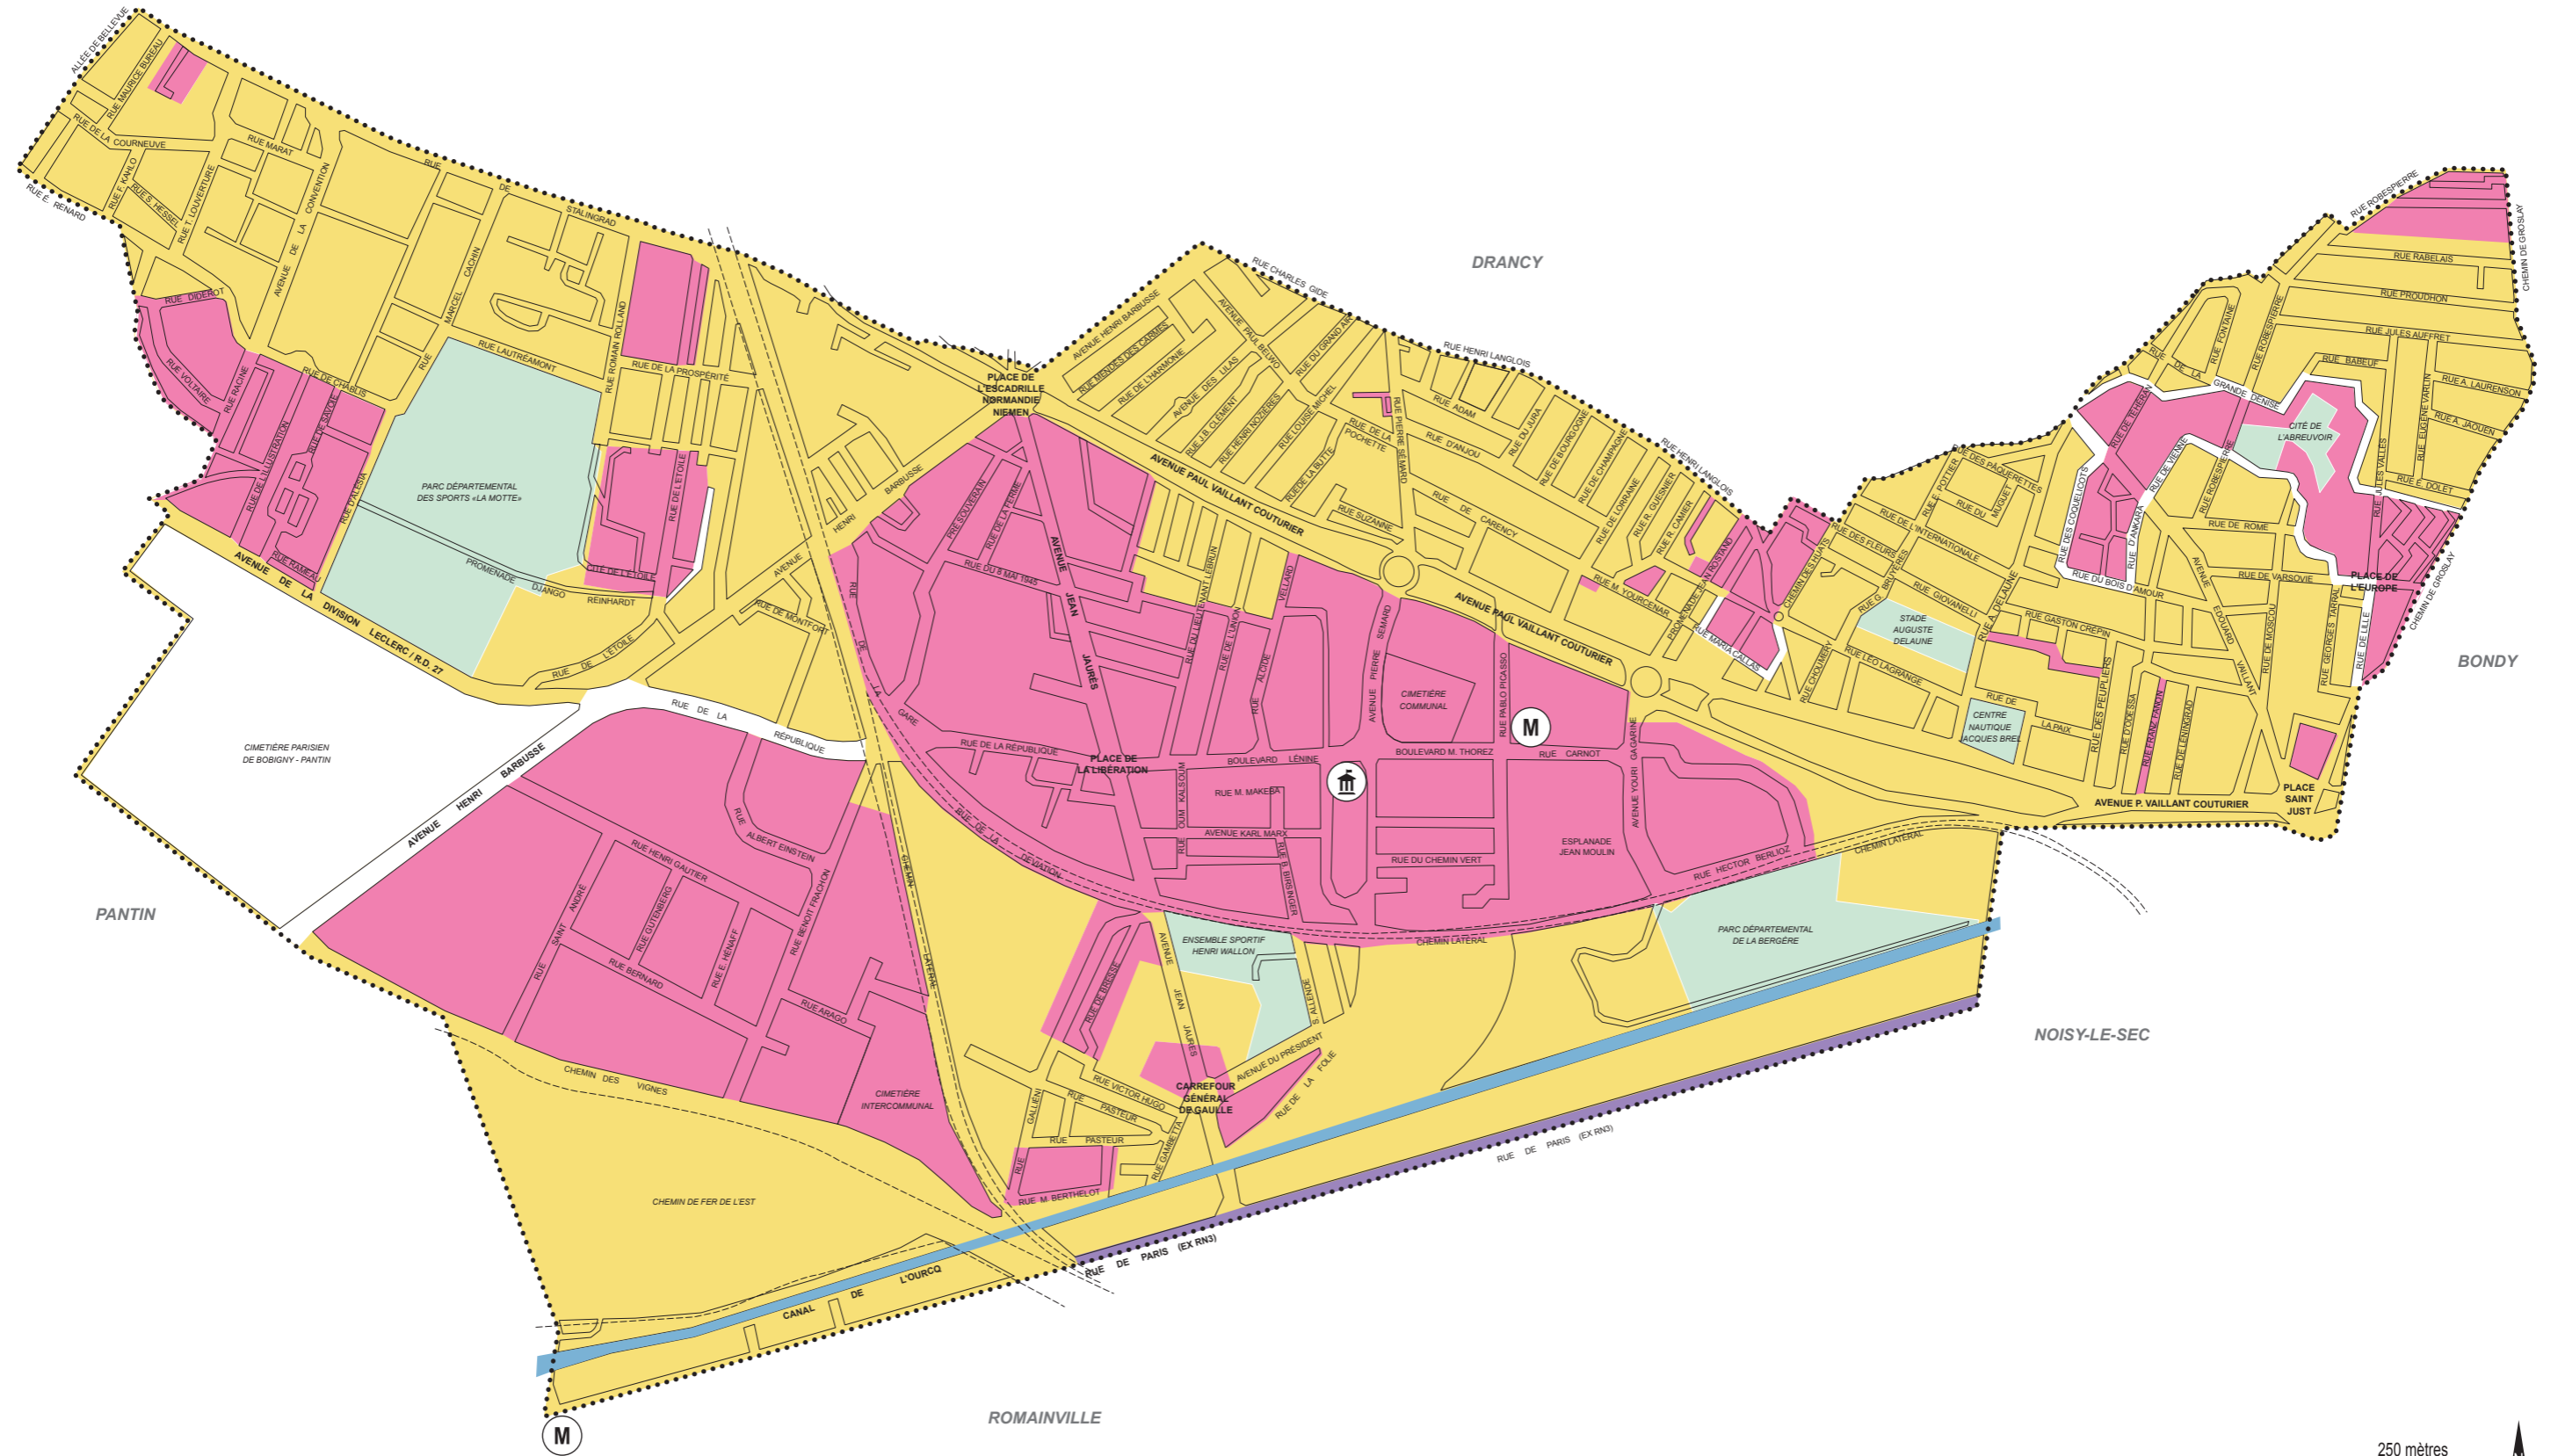

# BOBIGNY / Ordures Ménagères (OM)

**Matin :** ■ lundi / mercredi / jeudi / samedi ■ mardi / samedi ■ lundi / vendredi  
**Sortez votre bac la veille, à partir de 20h**

LA COURNEUVE

**Limites de secteur**  
 Pour les rues colorisées, la collecte se fait le même jour côtés pairs et impairs.  
 Pour les rues blanches, votre secteur de collecte correspond au côté de la rue où se trouve votre logement.