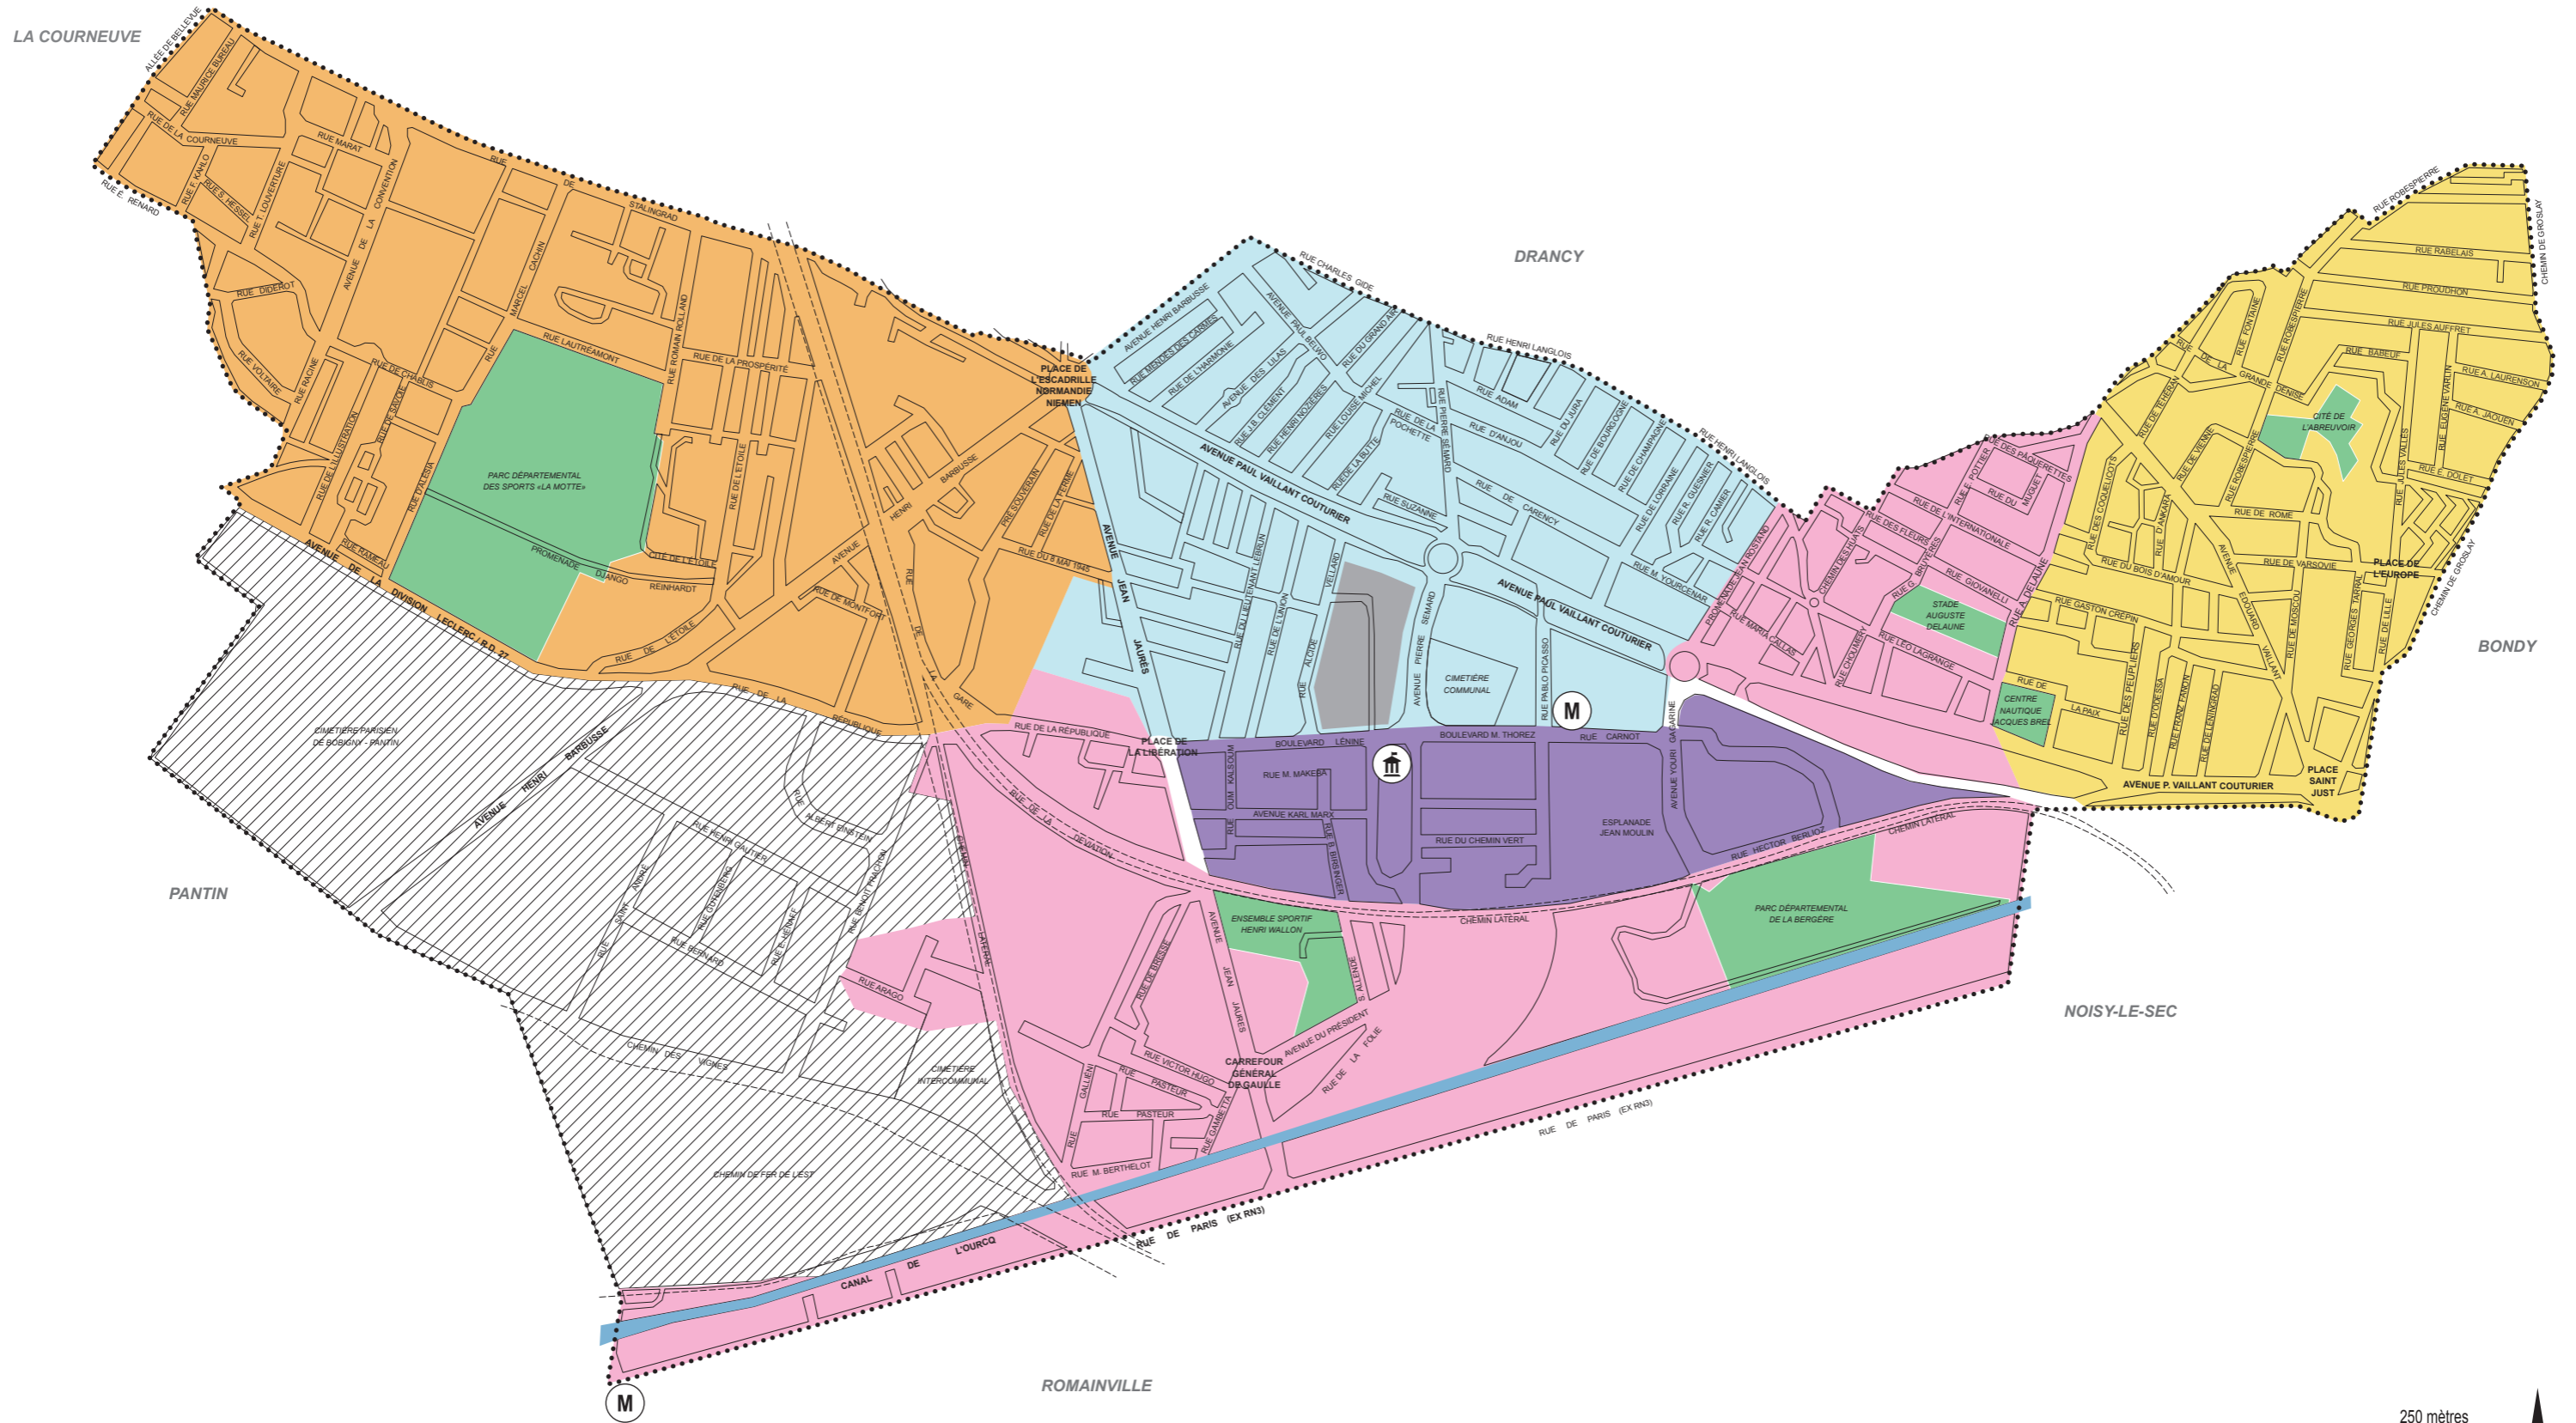

BOBIGNY / Objets Encombrants (OE)

Matin : ■ tous les lundis ■ 1^{er} et 3^e lundis du mois ■ 2^e et 4^e lundis du mois ■ 1^{er} et 3^e vendredis du mois ■ 2^e et 4^e vendredis du mois Pas de collecte

À déposer à partir de 20h la veille de la collecte ou avant 6h le jour même

Collecte spécifique

Plus de renseignements : [Info déchets 0 805 055 055](tel:0805055055) et geodechets.fr

Limites de secteur
 Pour les rues colorisées, la collecte se fait le même jour côtés pairs et impairs.
 Pour les rues blanches, votre secteur de collecte correspond au côté de la rue où se trouve votre logement.